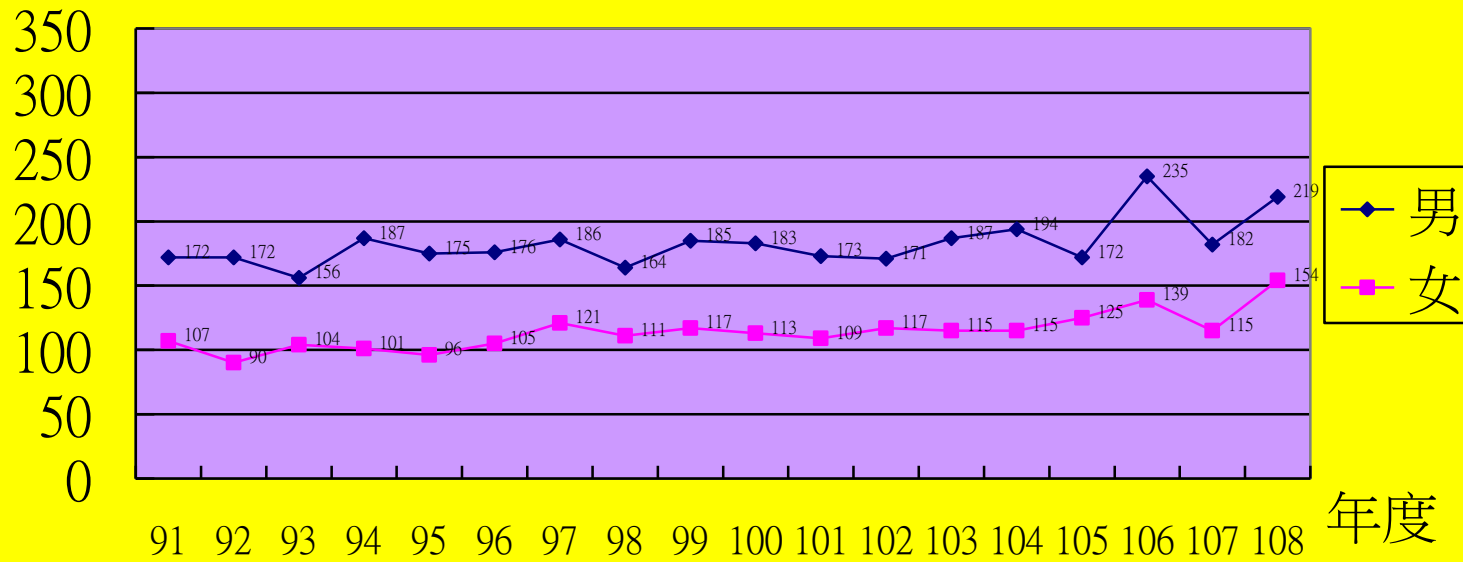

礁溪鄉91年至108年死亡人數統計圖(按登記日)

人數

年度