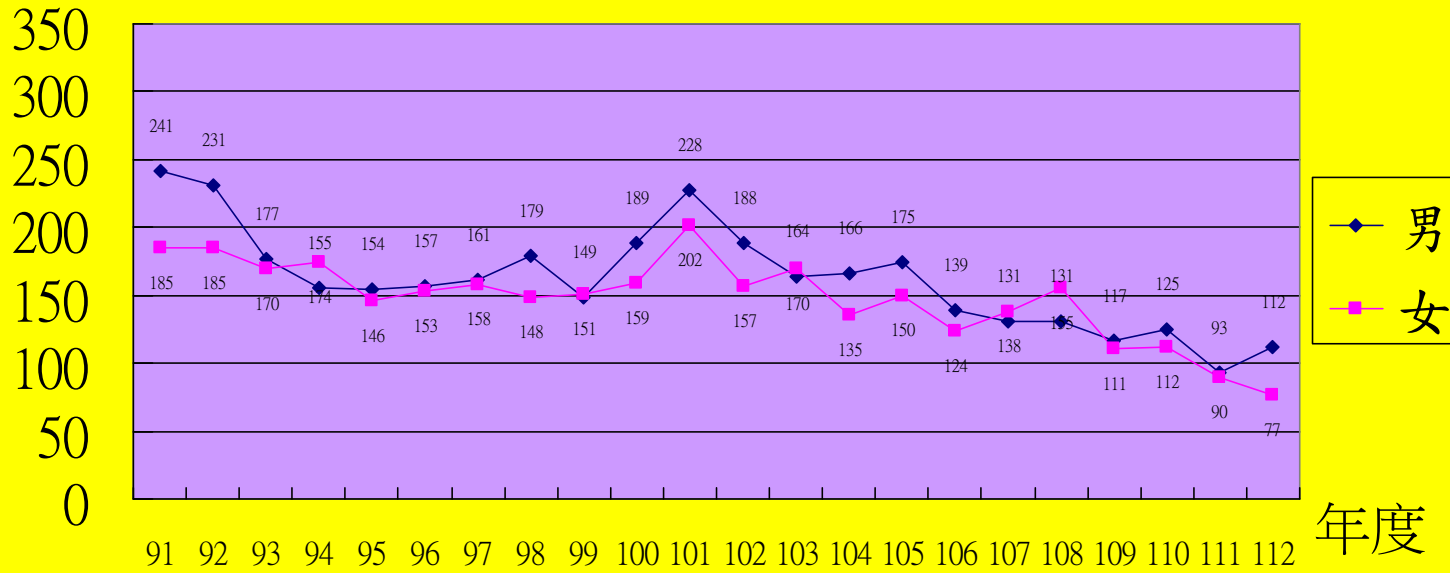

礁溪鄉91年至112年出生人數統計圖(按登記日)

人數

年度