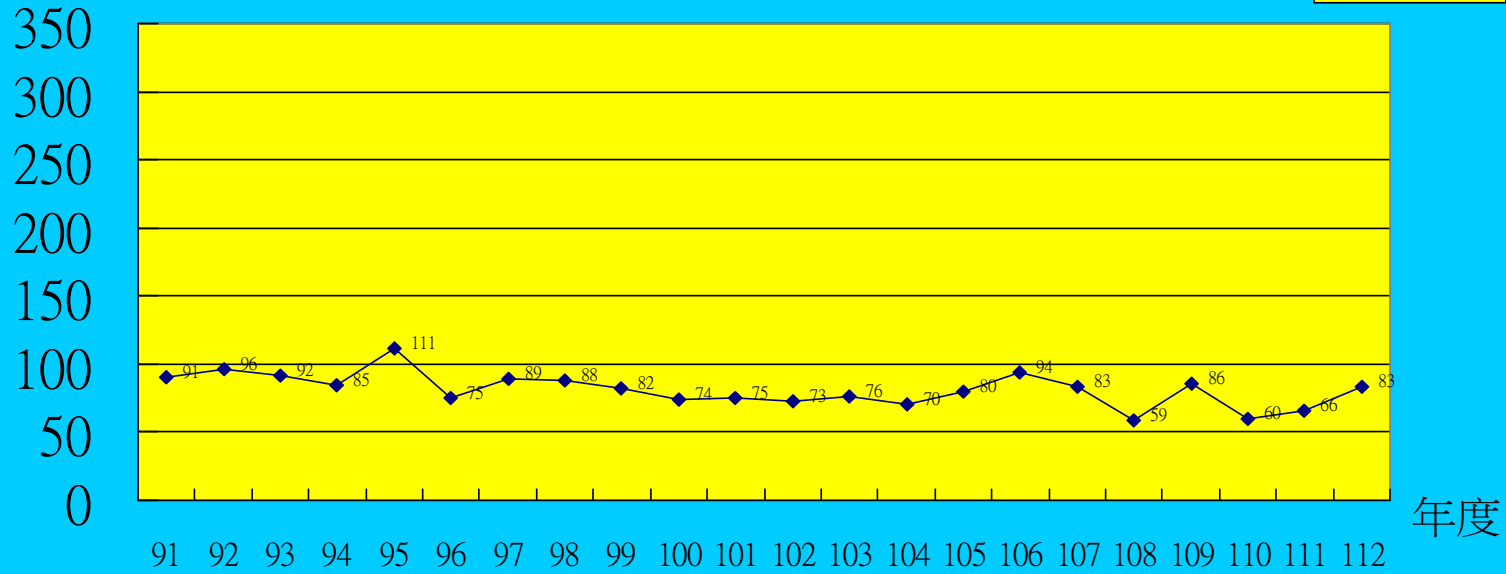

礁溪鄉91年至112年離婚對數統計圖(按登記日)

人數

◆ 對數

年度