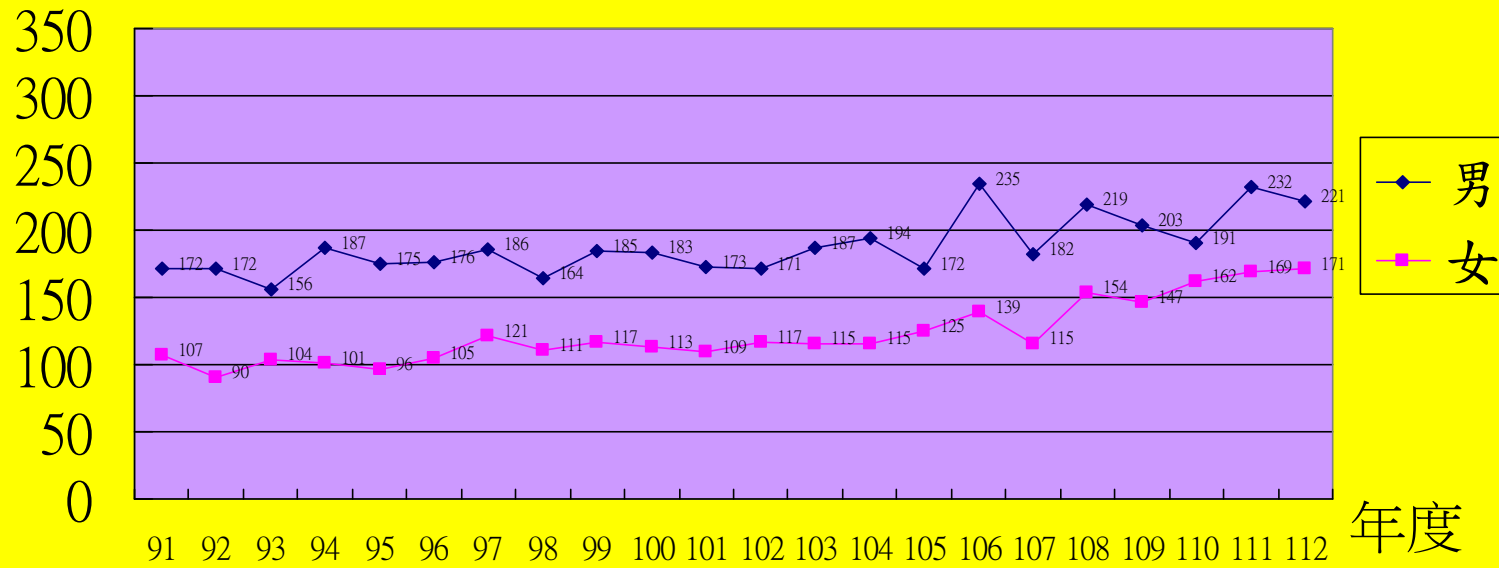

礁溪鄉91年至112年死亡人數統計圖(按登記日)

人數

年度