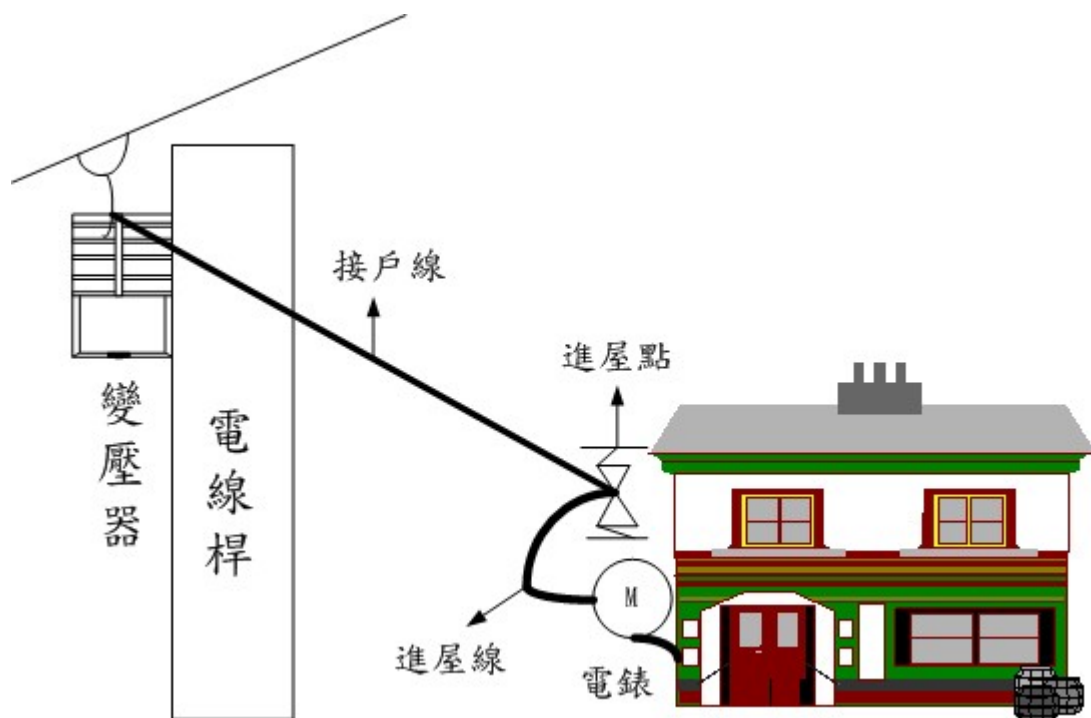

進屋線路過載短路起火案例分析

文／圖 張振昌

消防影音新聞台首頁 :: 案例宣導 :: **102年3月份新聞**

【前言】

鐵皮屋由於具有建材相對便宜及搭建簡易快速特性，在國內一些都市商業區、郊區及鄉間到處可見，形成一種特殊的鐵皮屋景觀文化，但也由於鐵皮屋建材及密閉特性使然，一旦發生火災，往往極易造成慘重傷亡。本案例為地主在自有土地上搭建5戶連棟鐵皮屋，分別出租給5家店家單獨使用，該5戶共用同1個進屋點，由○○公司提供1條接戶線至進屋點，進屋點再由5條進屋線接至5戶獨立電表（參照接戶線配置圖）。

接戶線配置圖

【火災概要】

- (一) 發生時間：凌晨1時8分。
- (二) 發生地點：新竹縣某火鍋店。
- (三) 起火原因：電氣因素（外包商暫用火鍋店進屋線當作接戶線供電給原進屋點負載側4家店家，造成火鍋店進屋線負載過大，線路短路起火）。

(四) 燃燒物件：火鍋店 1 樓用餐區西南側櫃台、裝潢、點餐機及監視設備燒損

【火災發生概況】

(一) 火災報案時間為凌晨 1 時 8 分，由隔壁報案，表示隔壁火鍋店變電箱一直冒煙，味道很臭，請快點派消防車前來。

火鍋店火災案 火災現場進屋點及進屋線路配置圖

【燃燒後情形】

火鍋店進屋線路負載過大，線路短路起火，燒毀1樓用餐區西南側櫃台、室內裝潢、點餐機及監視設備，所幸及早發現及報案，發現人也使用滅火器滅火，未釀成擴大延燒，財損不大亦無人員無傷亡。

【火災原因分析】

(一) 清理火鍋店內發現，1樓西南側櫃台西側立板下方插座及電線未發現有短路熔痕，另店內有委認專業機電顧問公司做維護，且火鍋店自12日就沒營業，16日有關閉冷氣跟冰箱電源，因此，排除店內電氣因素起火之可能性。