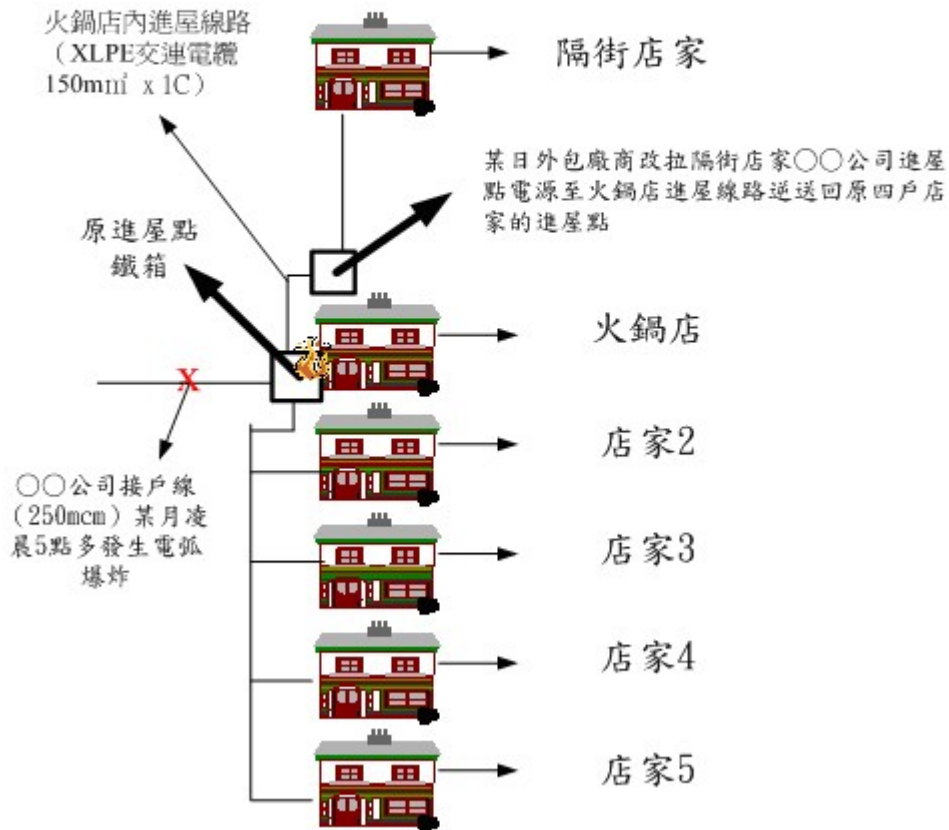

接戶線配置圖

【火災概要】

- (一) 發生時間：凌晨1時8分。
- (二) 發生地點：新竹縣某火鍋店。
- (三) 起火原因：電氣因素（外包商暫用火鍋店進屋線當作接戶線供電給原進屋點負載側4家店家，造成火鍋店進屋線負載過大，線路短路起火）。

(四) 燃燒物件：火鍋店 1 樓用餐區西南側櫃台、裝潢、點餐機及監視設備燒損

【火災發生概況】

(一) 火災報案時間為凌晨 1 時 8 分，由隔壁報案，表示隔壁火鍋店變電箱一直冒煙，味道很臭，請快點派消防車前來。

(二) 據發現人及報案人表示，於凌晨 1 時左右，發現有塑膠燃燒的味道，於店內找尋並未發現異狀，1~2 分鐘後，店內 1、2 樓裡面都是濃煙，客人一出店門就看到火鍋店起火現象，起火處所為火鍋店的進屋點鐵，有使用滅火器往起火進屋點鐵箱部分進行滅火，但沒多久火又著了起來；另表示於該月 12 日跳電後，同月 18 日是第 2 次跳電。

(三) 據火鍋店負責人表示，經營的涮涮鍋店從該月 12 日就沒營業，因當日凌晨 5 時多同一個進屋點發生嚴重短路爆出火花，外包商從上午 6 時左右搶修到下午 6 時多，並未搶通，乃改拉隔街店家進屋點電源至火鍋店進屋線路逆送回原 4 戶的進屋點，外包商人員口頭告知這個接法暫用 3 天，但外包商 3 天後並未派人沒來處理，18 日所經營的火鍋店就發生火災。

火鍋店火災案 火災現場進屋點及進屋線路配置圖

【燃燒後情形】

火鍋店進屋線路負載過大，線路短路起火，燒毀1樓用餐區西南側櫃台、室內裝潢、點餐機及監視設備，所幸及早發現及報案，發現人也使用滅火器滅火，未釀成擴大延燒，財損不大亦無人員無傷亡。

【火災原因分析】

(一) 清理火鍋店內發現，1樓西南側櫃台西側立板下方插座及電線未發現有短路熔痕，另店內有委認專業機電顧問公司做維護，且火鍋店自12日就沒營業，16日有關閉冷氣跟冰箱電源，因此，排除店內電氣因素起火之可能性。

(二) 據火鍋店負責人表示：「因該月12日凌晨5時多同1個點(○○公司進屋點)發生嚴重短路爆出火花並冒出濃煙...，2天過後，外包廠商人員沒來處理。」據現場勘查情形為，外包廠商改拉隔街店家○○公司接進屋點電源至火鍋店內部進屋線(XLPE交連電纜150mm²x1C)逆送回○○公司原4戶的進屋點

（參照現場配置圖），造成火鍋店自備線路負載過大短路起火。因此，研判起火原因為電氣因素（外包廠商暫用火鍋店進屋線路供○○公司原4戶的進屋點，造成火鍋店進屋線路負載過大，線路短路起火）。