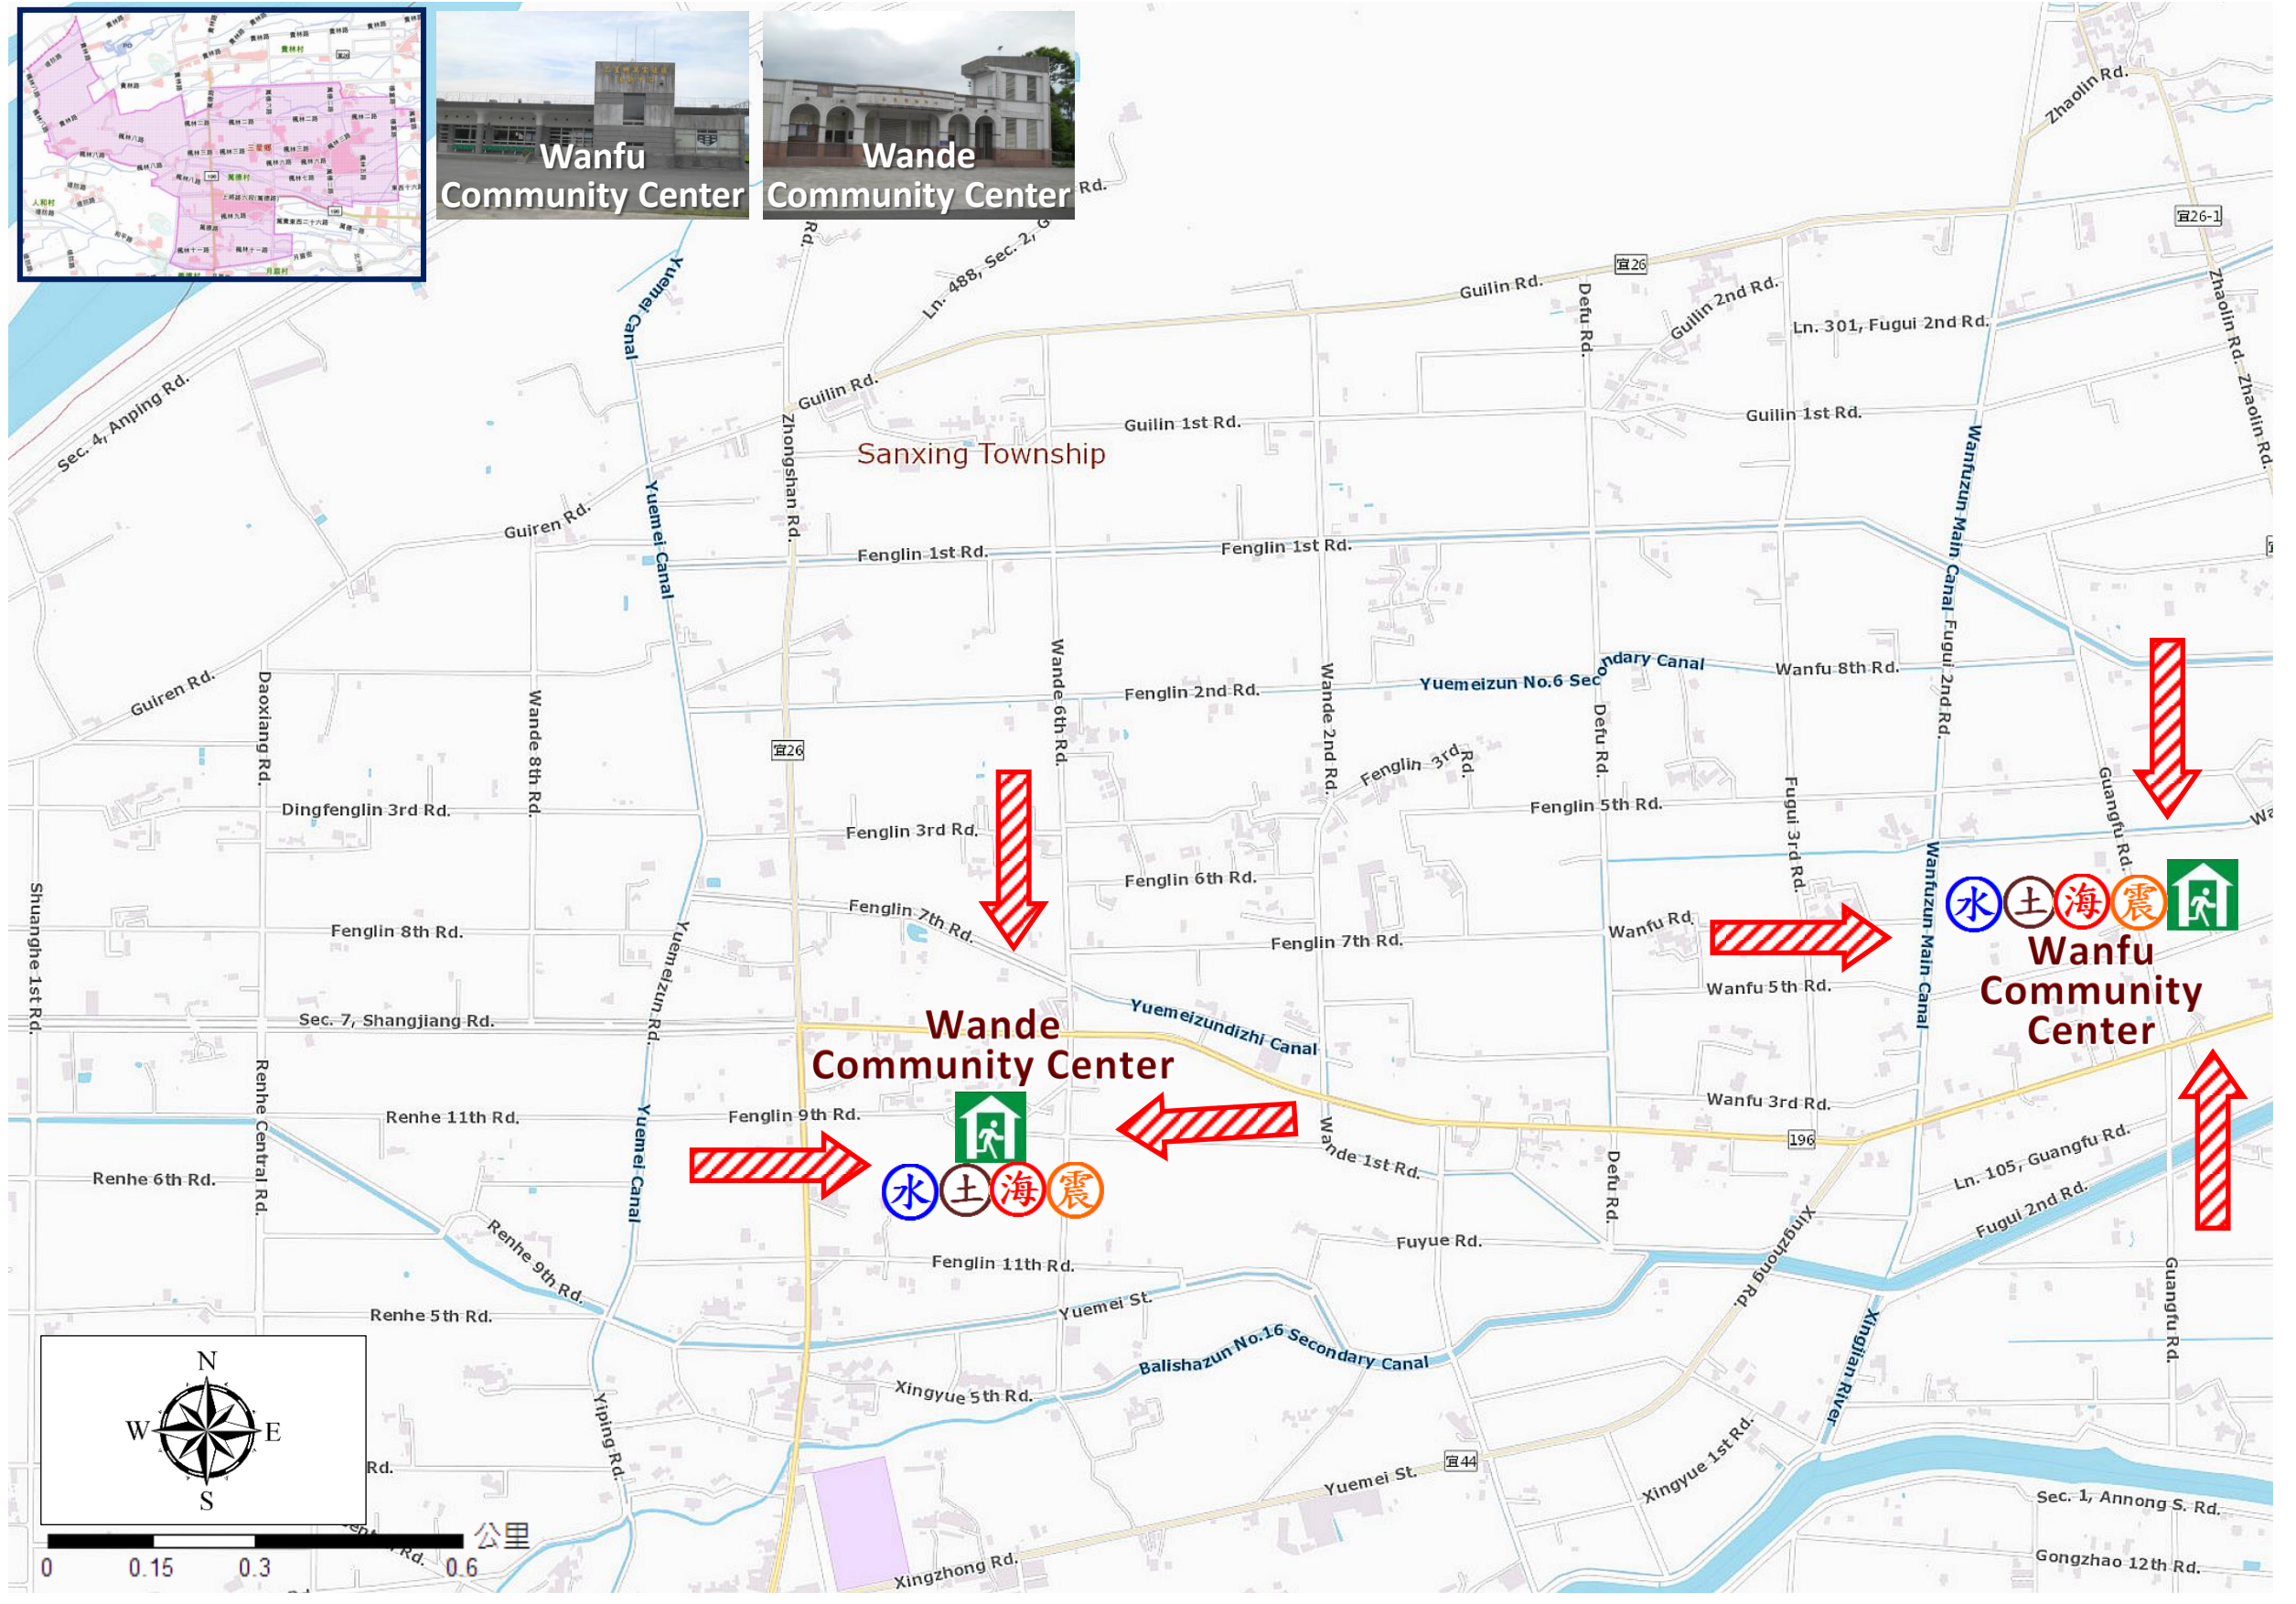

宜蘭縣三星鄉【萬德村】簡易疏散避難圖

編號：1000210-012

防災資訊表
萬德村基本資料
總人口數：635 人
災害通報單位(人員)
1. 三星鄉災害應變中心 電話：03-9893546
2. 村長-陳長森 電話：03-9894420 手機：0938-111335
3. 三星派出所 電話：03-9892561
4. 三星消防分隊 電話：03-9892271
5. 警察局 110、消防局 119
6. 獨立山工務段 電話：03-9809601

防災資訊
1. 行政院農委會水土保持局 http://246.swcb.gov.tw/
2. 經濟部水利署 http://www.wra.gov.tw/
3. 中央氣象局 http://www.cwb.gov.tw/
4. 宜蘭縣政府消防局 http://fire.e-land.gov.tw/
5. 三星鄉公所 http://www.sanshing.gov.tw/

避難處所
萬富社區活動中心 面積：300 平方公尺 容納：63 人(防疫期間 33 人) 地址：萬富五路 300 號 管理人：張裕豪 電話：03-9892018 適用災害類別：水災、土石流、海嘯、地震
萬德社區活動中心 面積：110 平方公尺 容納：23 人(防疫期間 12 人) 地址：楓林九路 61 號 管理人：張裕豪 電話：03-9892018 適用災害類別：水災、土石流、海嘯、地震
宜蘭縣政府消防局、三星鄉公所 112 年 01 月製作

圖例	防災	設施
	疏散避難方向 災害警告標誌設置點	室內避難處所 適用災害類別 派出所

Wande Village Evacuation Route

No.1000210-012

DPR Info. List
Wande Vil. Info.
Population: 635
Disaster Response Unit
1. Sanshing Emergency Operation Center Tel: 03-9893546
2. Chief of Village 陳長森 CHEN CHANG SEN Tel: 03-9894420 Cell:0938-111335
3. Sanshing Police station Tel: 03-9892561
4. Sanshing Fire Branch Tel: 03-9892271
5. Police 110, FD 119
6. Road Department Tel: 03-9809601
DPR Info.
1. Soil&Water Conserv.,Bureau http://246.swcb.gov.tw/
2. Water Resource Agency http://www.wra.gov.tw/
3. Central Weather Bureau http://www.cwb.gov.tw/
4. Yilan County FD http://fire.e-land.gov.tw/
5. Sanshing Township Office http://www.sanshing.gov.tw/
Shelters
Wanfu Community Center Area: 300square meters Cap.: 63ppl. Addr.: 300, Wanfu 5th Rd. Contact:張裕豪 ZHANG YU HAO Tel:03-9892018
Wande Community Center Area: 110square meters Cap.: 23ppl. Addr.: 61, Fenglin 9th Rd. Contact:張裕豪 ZHANG YU HAO Tel:03-9892018
Made by Yilan County Fire Dep. Sanshing Township Office January, 2023

Legends	Disaster relevant	Facility
	Evac. Direction Disaster warning sign spot	Indoor Shelter Disaster category