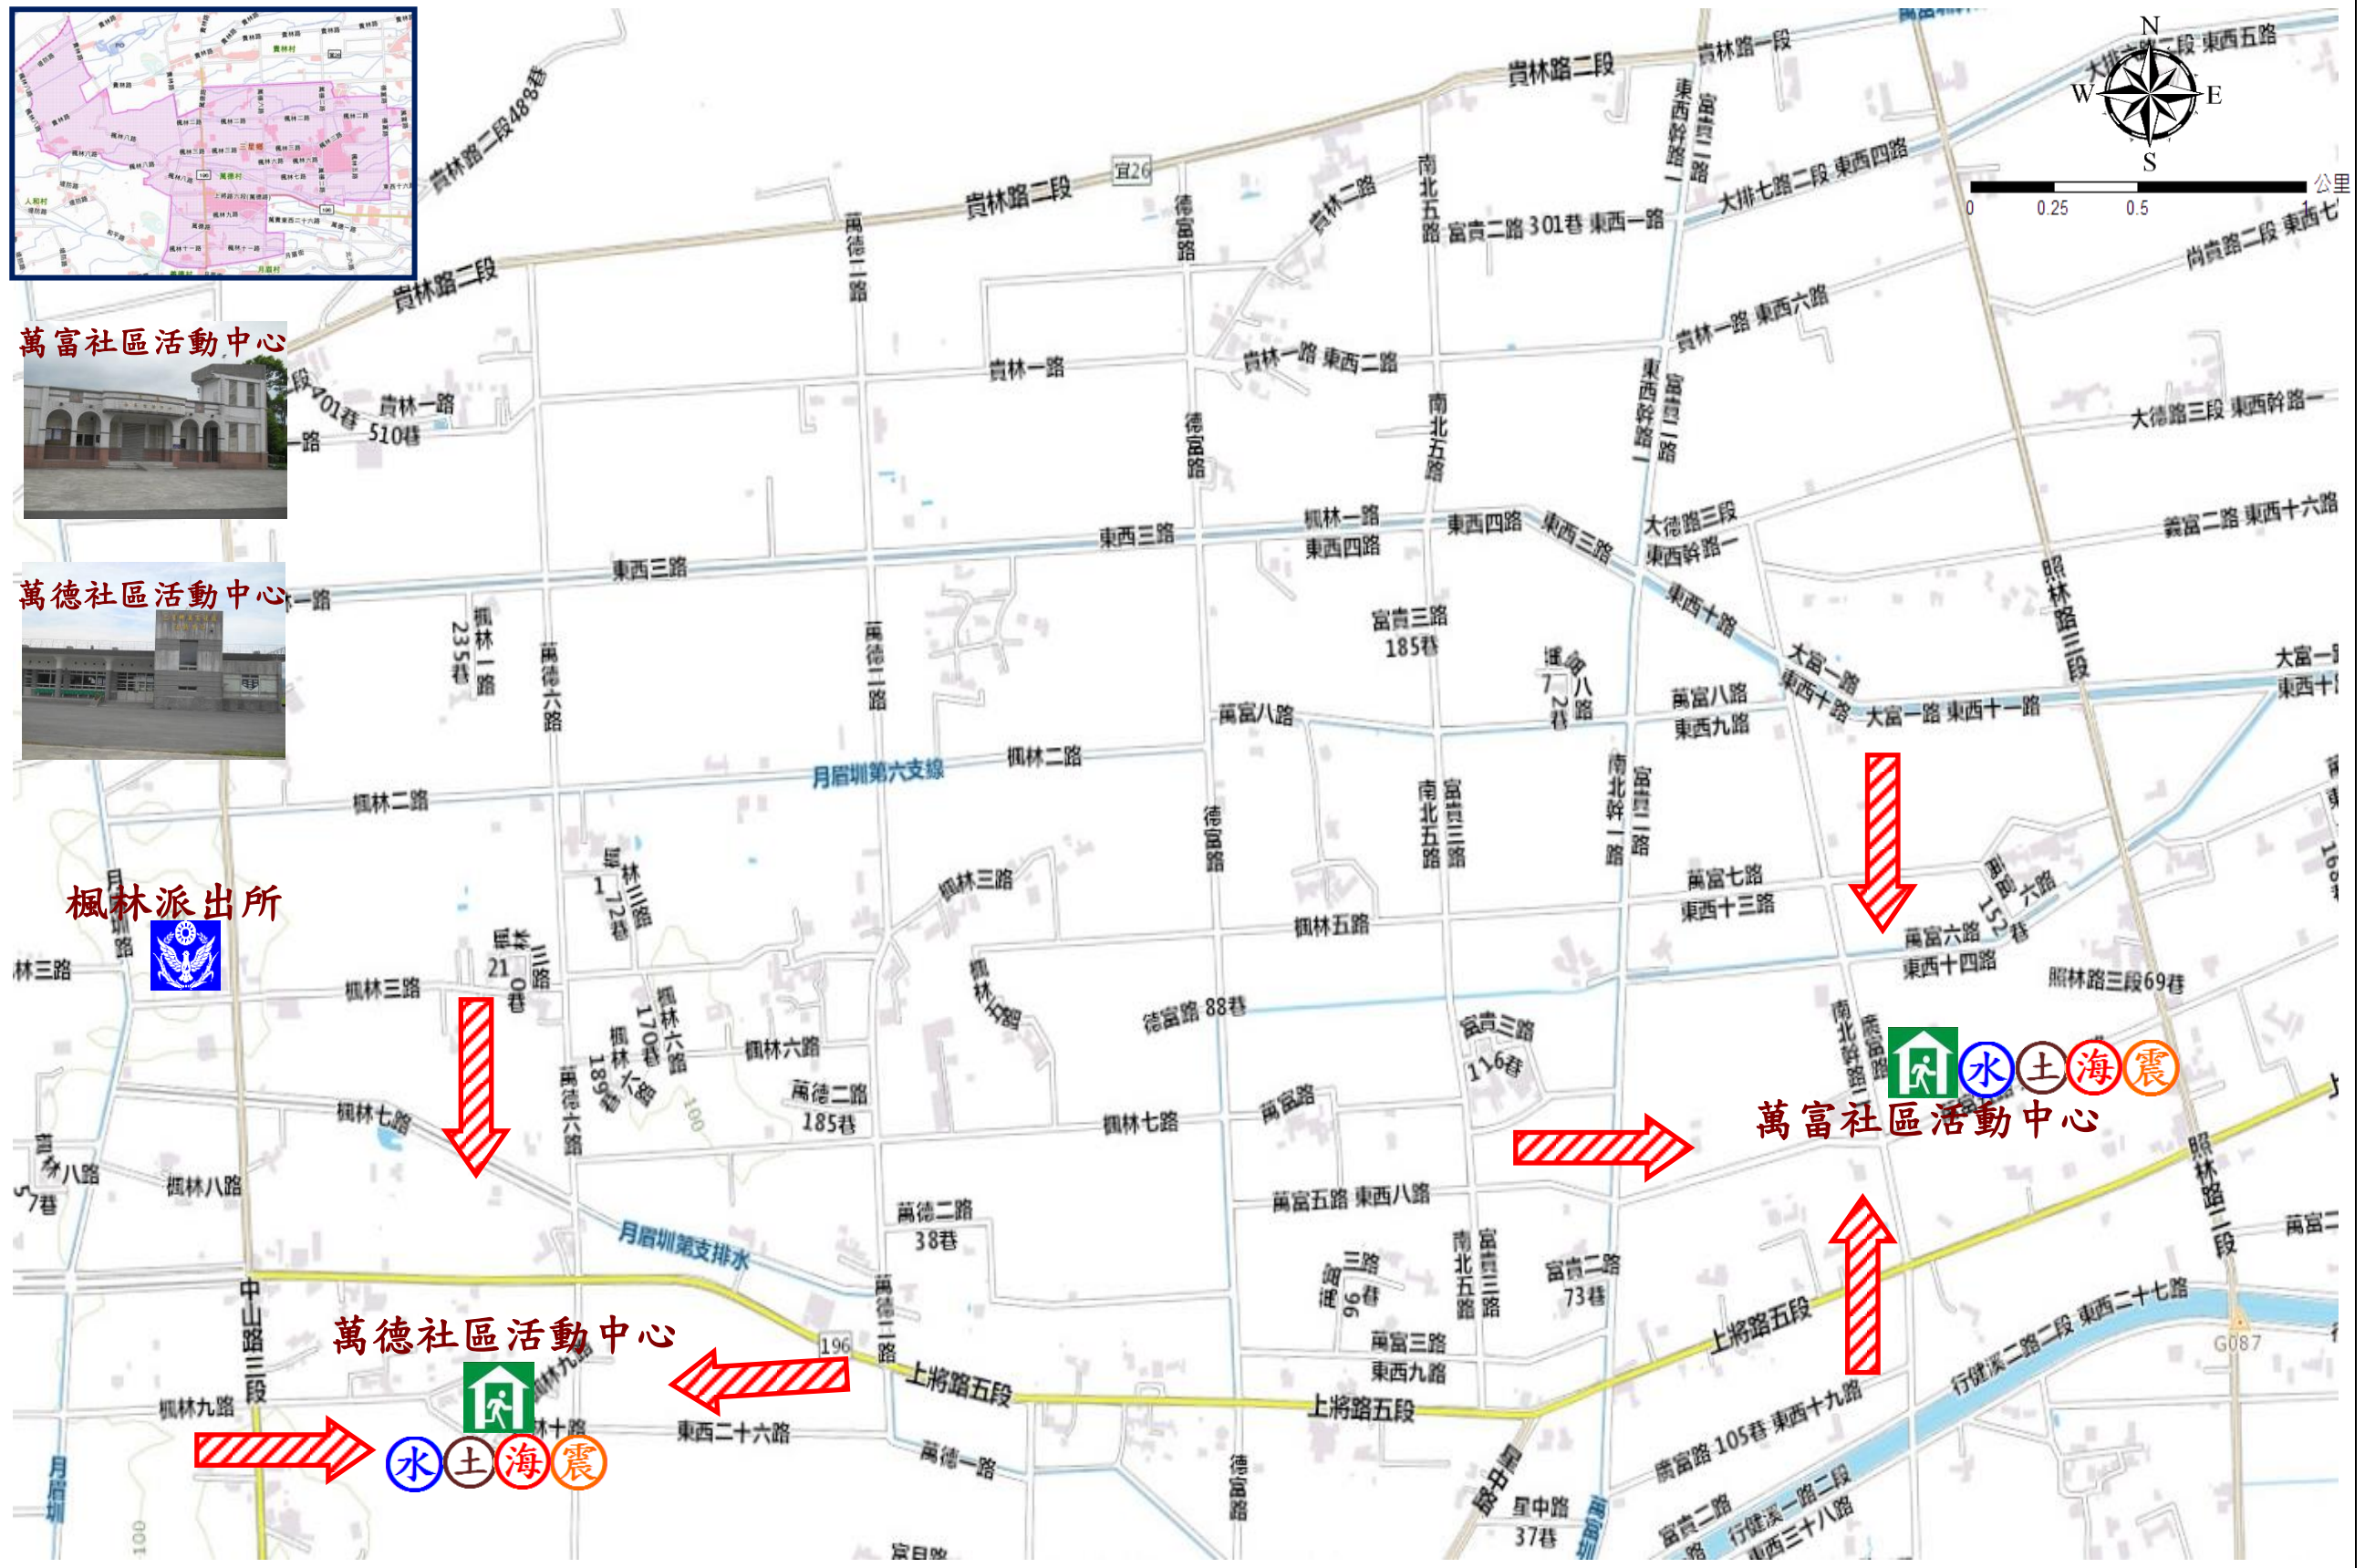

宜蘭縣三星鄉【萬德村】簡易疏散避難圖

編號：1000210-012

防災資訊表
萬德村基本資料
總人口數：635 人
災害通報單位(人員)
1. 三星鄉災害應變中心 電話：03-9893546
2. 村長-陳長森 電話：03-9894420 手機：0938-111335
3. 三星派出所 電話：03-9892561
4. 三星消防分隊 電話：03-9892271
5. 警察局 110、消防局 119
6. 獨立山工務段 電話：03-9809601

防災資訊
1. 行政院農委會水土保持局 http://246.swcb.gov.tw/
2. 經濟部水利署 http://www.wra.gov.tw/
3. 中央氣象局 http://www.cwb.gov.tw/
4. 宜蘭縣政府消防局 http://fire.e-land.gov.tw/
5. 三星鄉公所 http://www.sanshing.gov.tw/

避難處所
萬富社區活動中心 面積：300 平方公尺 容納：63 人(防疫期間 33 人) 地址：萬富五路 300 號 管理人：張裕豪 電話：03-9892018 適用災害類別：水災、土石流、海嘯、地震
萬德社區活動中心 面積：110 平方公尺 容納：23 人(防疫期間 12 人) 地址：楓林九路 61 號 管理人：張裕豪 電話：03-9892018 適用災害類別：水災、土石流、海嘯、地震
宜蘭縣政府消防局、三星鄉公所 112 年 01 月製作

圖例	防災	設施
	疏散避難方向 災害警告標誌設置點	室內避難處所 適用災害類別 派出所

Wande Village Evacuation Route

No.1000210-012

DPR Info. List
Wande Vil. Info.
Population: 635
Disaster Response Unit
1. Sanshing Emergency Operation Center Tel: 03-9893546
2. Chief of Village 陳長森 CHEN CHANG SEN Tel: 03-9894420 Cell:0938-111335
3. Sanshing Police station Tel: 03-9892561
4. Sanshing Fire Branch Tel: 03-9892271
5. Police 110, FD 119
6. Road Department Tel: 03-9809601
DPR Info.
1. Soil&Water Conserv.,Bureau http://246.swcb.gov.tw/
2. Water Resource Agency http://www.wra.gov.tw/
3. Central Weather Bureau http://www.cwb.gov.tw/
4. Yilan County FD http://fire.e-land.gov.tw/
5. Sanshing Township Office http://www.sanshing.gov.tw/
Shelters
Wanfu Community Center Area: 300square meters Cap.: 63ppl. Addr.: 300, Wanfu 5th Rd. Contact:張裕豪 ZHANG YU HAO Tel:03-9892018
Wande Community Center Area: 110square meters Cap.: 23ppl. Addr.: 61, Fenglin 9th Rd. Contact:張裕豪 ZHANG YU HAO Tel:03-9892018
Made by Yilan County Fire Dep. Sanshing Township Office January, 2023

Legends	Disaster relevant	Facility
	Evac. Direction Disaster warning sign spot	Indoor Shelter Disaster category