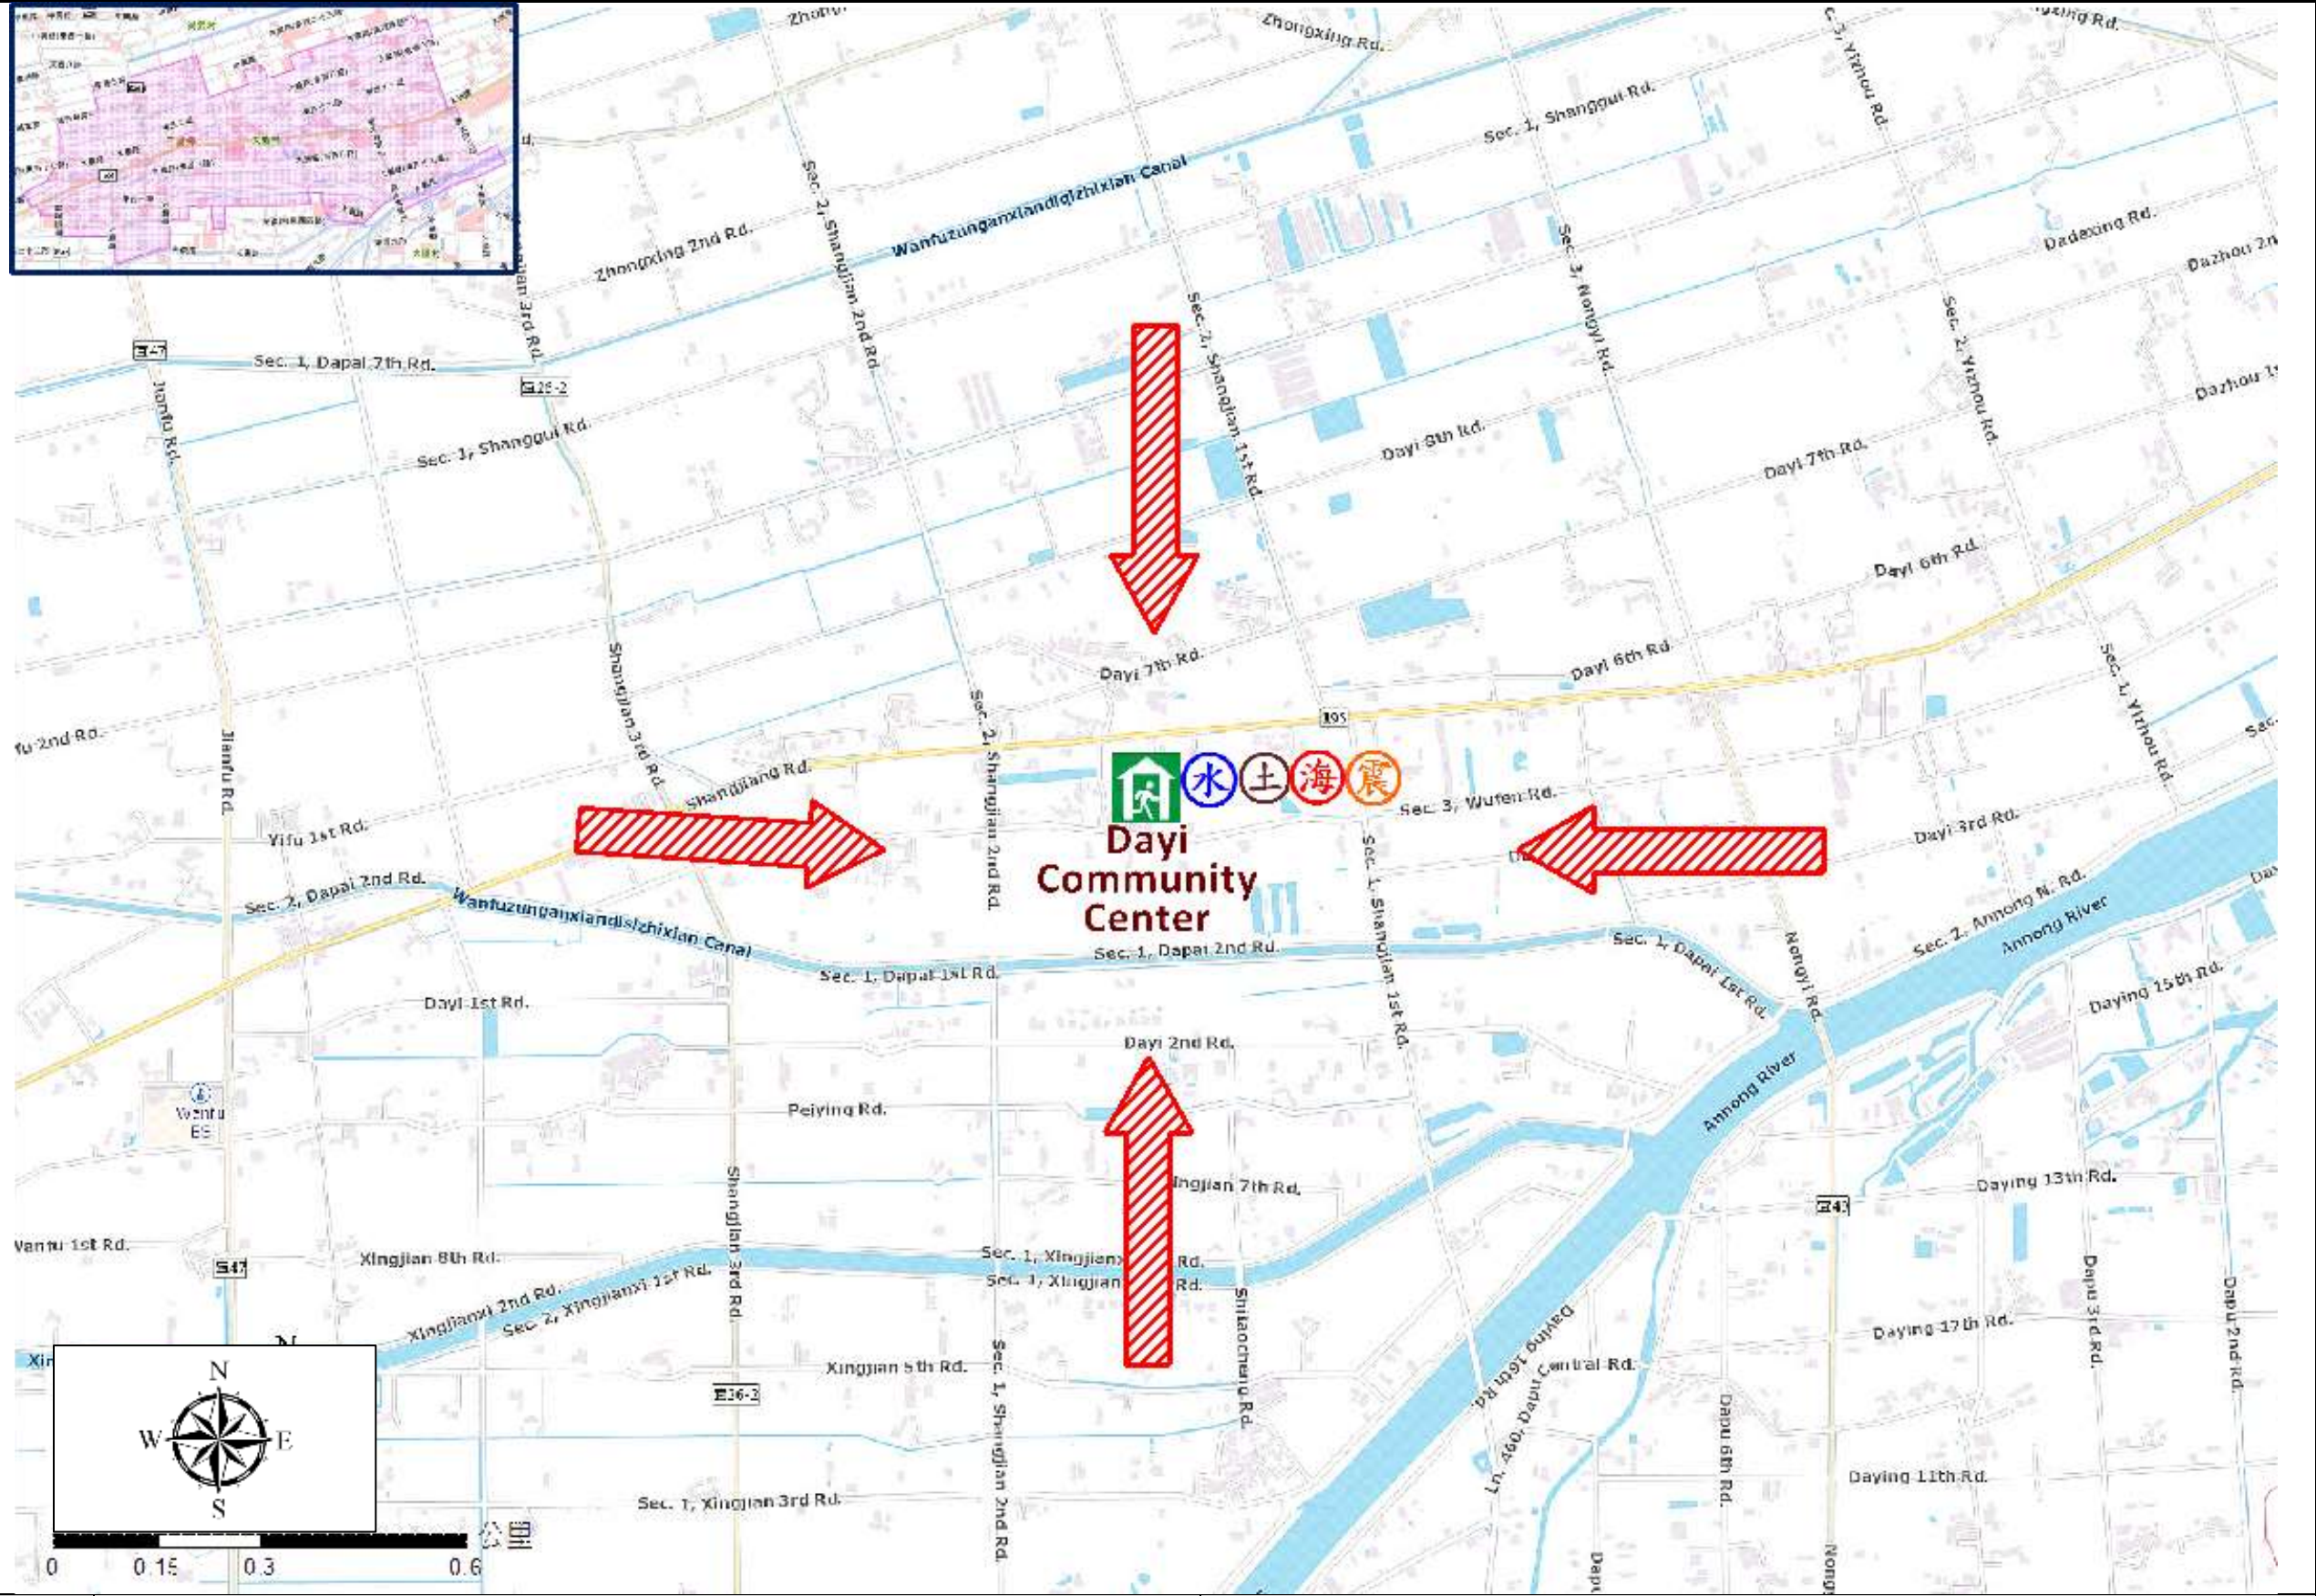

# 宜蘭縣三星鄉【大義村】簡易疏散避難圖

編號：1000210-015

防災資訊表
大義村基本資料
總人口數：1,412 人
災害通報單位(人員)
1. 三星鄉災害應變中心 電話：03-9893546
2. 村長-朱寶貴 電話：03-9890992 手機：0960-666629
3. 大洲派出所 電話：03-9573517
4. 三星消防分隊 電話：03-9892271
5. 警察局 110、消防局 119
6. 獨立山工務段 電話：03-9809601
防災資訊
1. 行政院農委會水土保持局 <a href="http://246.swcb.gov.tw/">http://246.swcb.gov.tw/</a>
2. 經濟部水利署 <a href="http://www.wra.gov.tw/">http://www.wra.gov.tw/</a>
3. 中央氣象局 <a href="http://www.cwb.gov.tw/">http://www.cwb.gov.tw/</a>
4. 宜蘭縣政府消防局 <a href="http://fire.e-land.gov.tw/">http://fire.e-land.gov.tw/</a>
5. 三星鄉公所 <a href="http://www.sanshing.gov.tw/">http://www.sanshing.gov.tw/</a>
避難處所
大義社區活動中心 面積：500 平方公尺 容納：106 人(防疫期間 55 人) 地址：上將路 3 段 375 巷 31 號 管理人：張裕豪 電話：03-9892018 適用災害類別：水災、土石流、海嘯、地震

# Dayi Village Evacuation Route

No.1000210-015

DPR Info. List
Dayi Vil. Info.
Population: 1,412
Disaster Response Unit
1. Sanshing Emergency Operation Center Tel: 03-9893546
2. Chief of Village 朱寶貴 ZHU BAO GUI Tel: 03-9890992 Cell: 0960-666629
3. Dazhou Police station Tel: 03-9573517
4. Sanshing Fire Branch Tel: 03-9892271
5. Police 110, FD 119
6. Road Department Tel: 03-9809601

Legends	Disaster relevant	Facility	
	 Evac. Direction	 Disaster warning sign spot	 Indoor Shelter