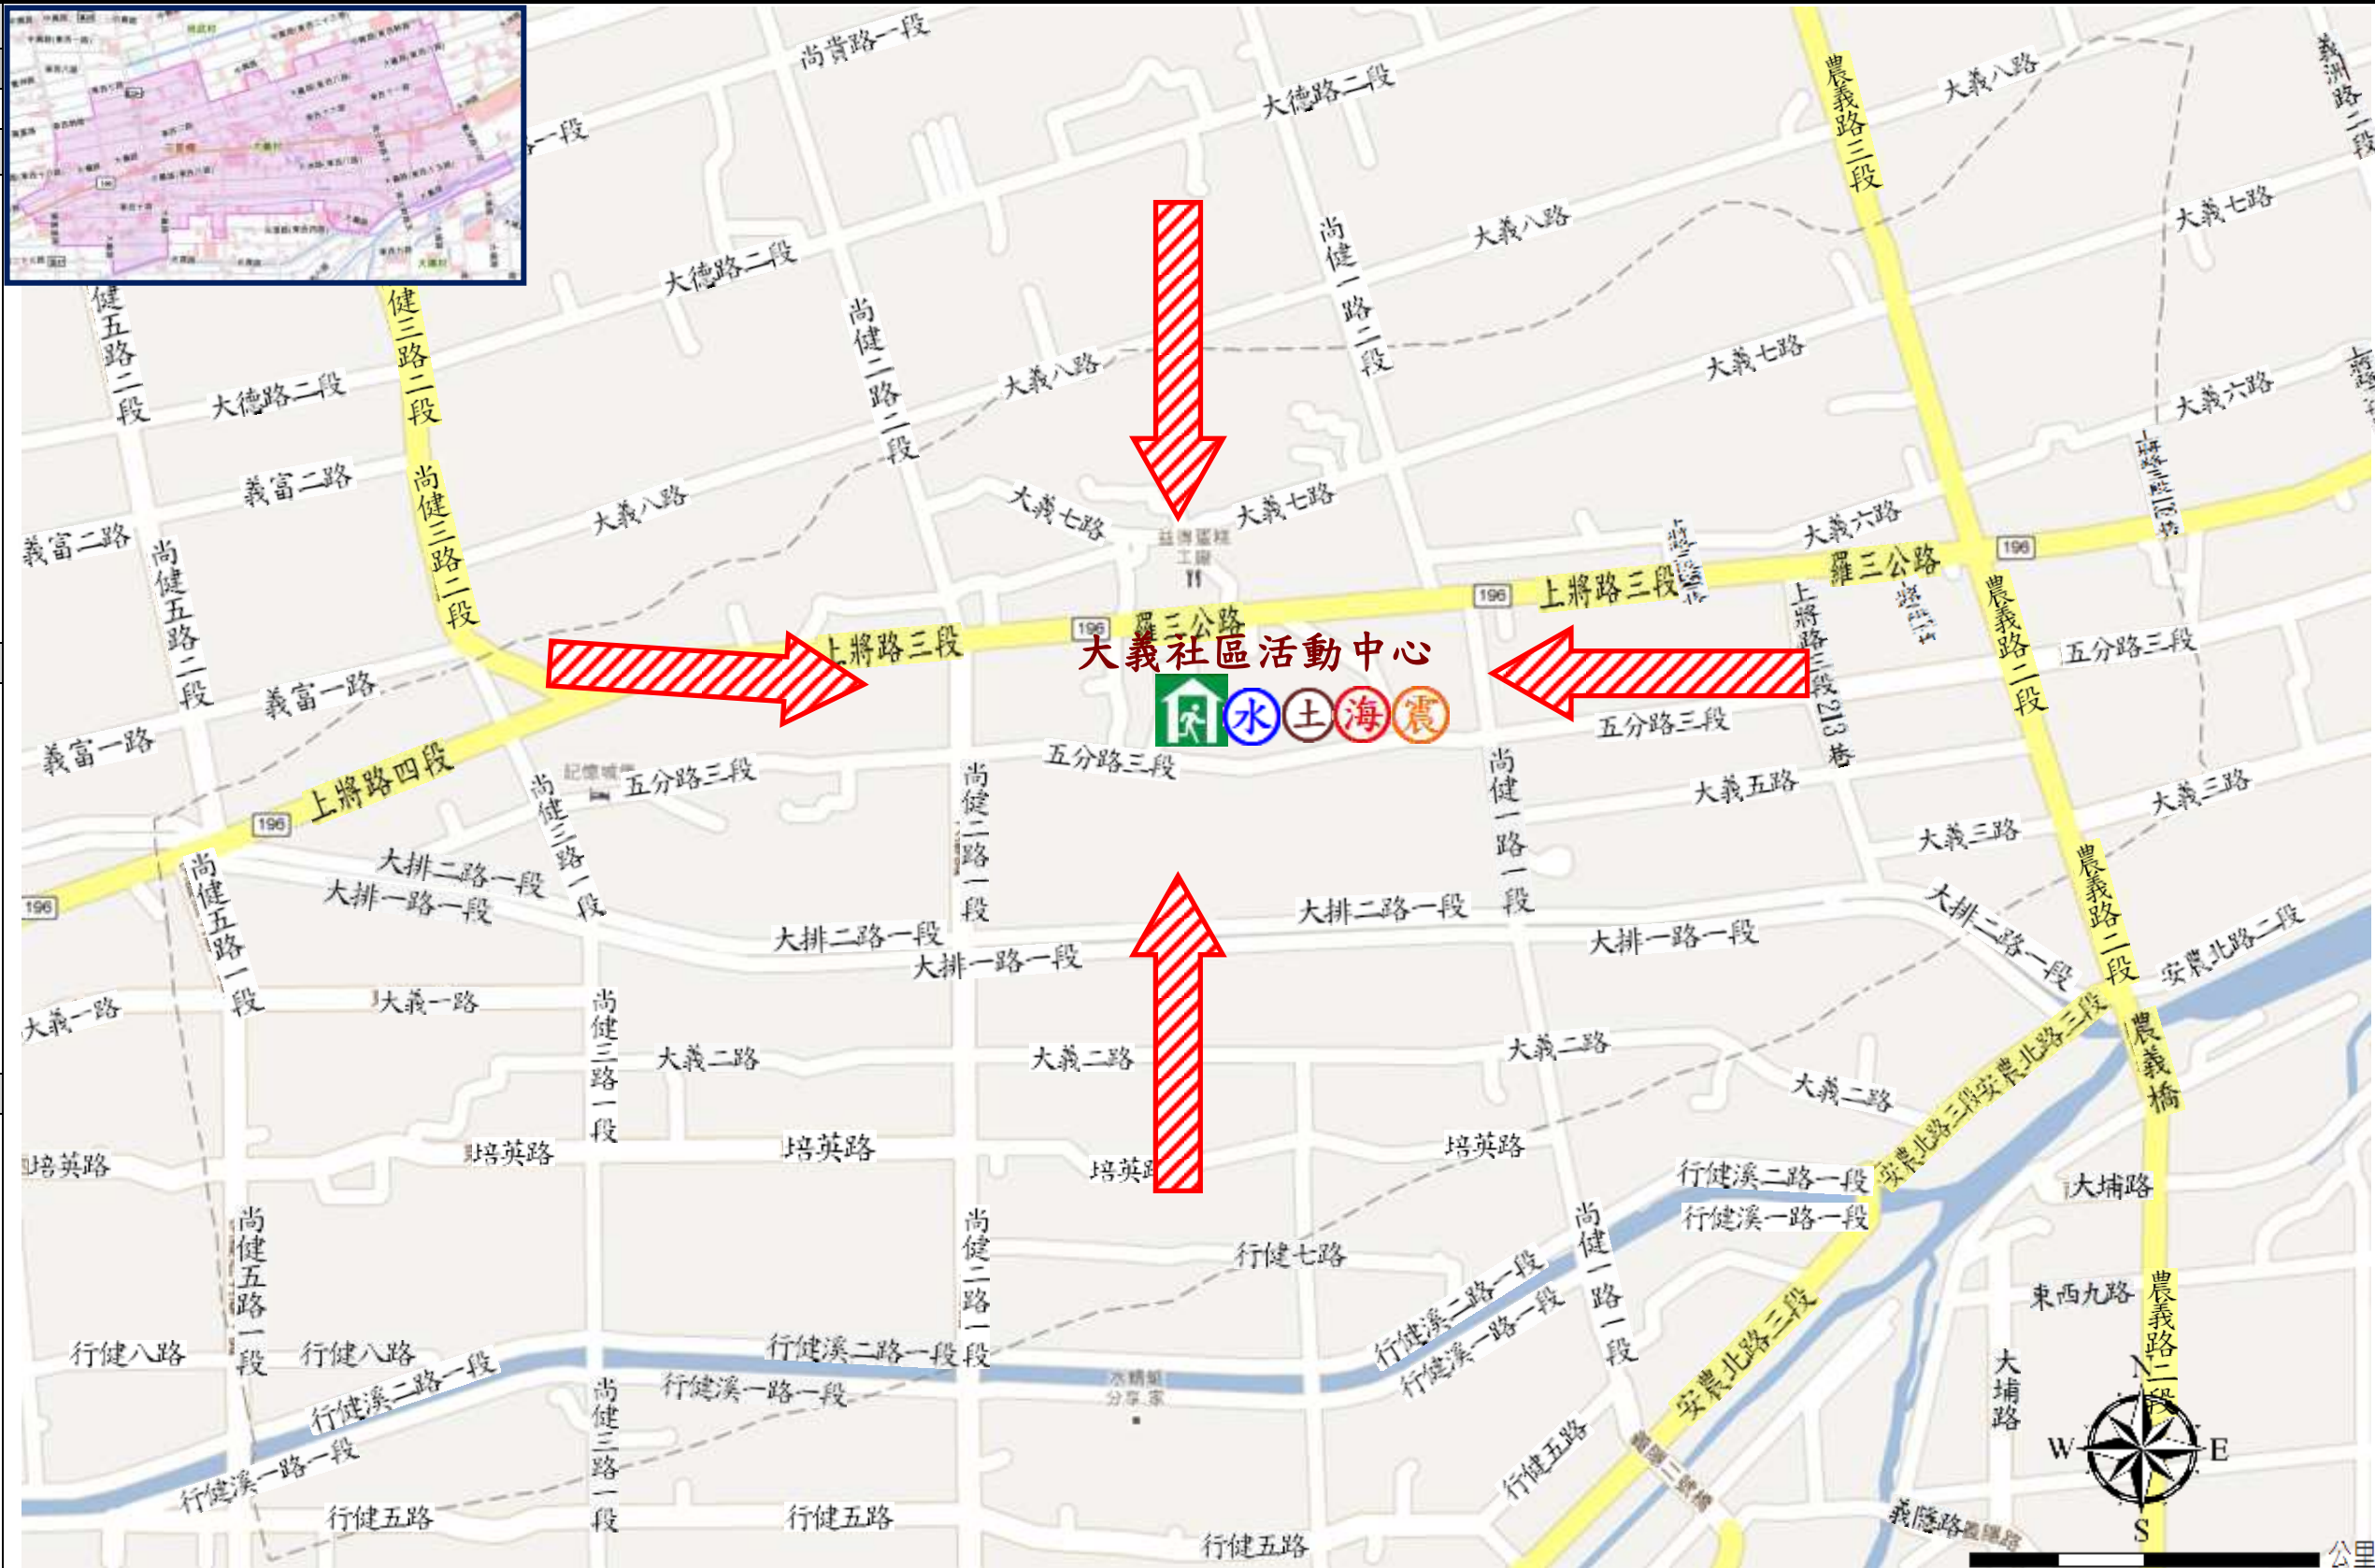

# 宜蘭縣三星鄉【大義村】簡易疏散避難圖

編號：1000210-015

防災資訊表
大義村基本資料
總人口數：1,412 人
災害通報單位(人員)
1. 三星鄉災害應變中心 電話：03-9893546
2. 村長-朱寶貴 電話：03-9890992 手機：0960-666629
3. 大洲派出所 電話：03-9573517
4. 三星消防分隊 電話：03-9892271
5. 警察局 110、消防局 119
6. 獨立山工務段 電話：03-9809601
防災資訊
1. 行政院農委會水土保持局 <a href="http://246.swcb.gov.tw/">http://246.swcb.gov.tw/</a>
2. 經濟部水利署 <a href="http://www.wra.gov.tw/">http://www.wra.gov.tw/</a>
3. 中央氣象局 <a href="http://www.cwb.gov.tw/">http://www.cwb.gov.tw/</a>
4. 宜蘭縣政府消防局 <a href="http://fire.e-land.gov.tw/">http://fire.e-land.gov.tw/</a>
5. 三星鄉公所 <a href="http://www.sanshing.gov.tw/">http://www.sanshing.gov.tw/</a>
避難處所
大義社區活動中心 面積：500 平方公尺 容納：106 人(防疫期間 55 人) 地址：上將路 3 段 375 巷 31 號 管理人：張裕豪 電話：03-9892018 適用災害類別：水災、土石流、海嘯、地震

宜蘭縣政府消防局、三星鄉公所 112 年 01 月製作

圖例	防災	設施	
	 疏散避難方向	 災害警告標誌設置點	 室內避難處所

Shelters
Dayi Community Center Area: 500square meters Cap.: 106ppl. Addr.: 31, Ln.375, Sec. 3, Shangjiang Rd. Contact:張裕豪 ZHANG YU HAO Tel:03-9892018

Made by Yilan County Fire Dep.  
Sanshing Township Office  
January, 2023

Legends	Disaster relevant	Facility	
	 Evac. Direction	 Disaster warning sign spot	 Indoor Shelter