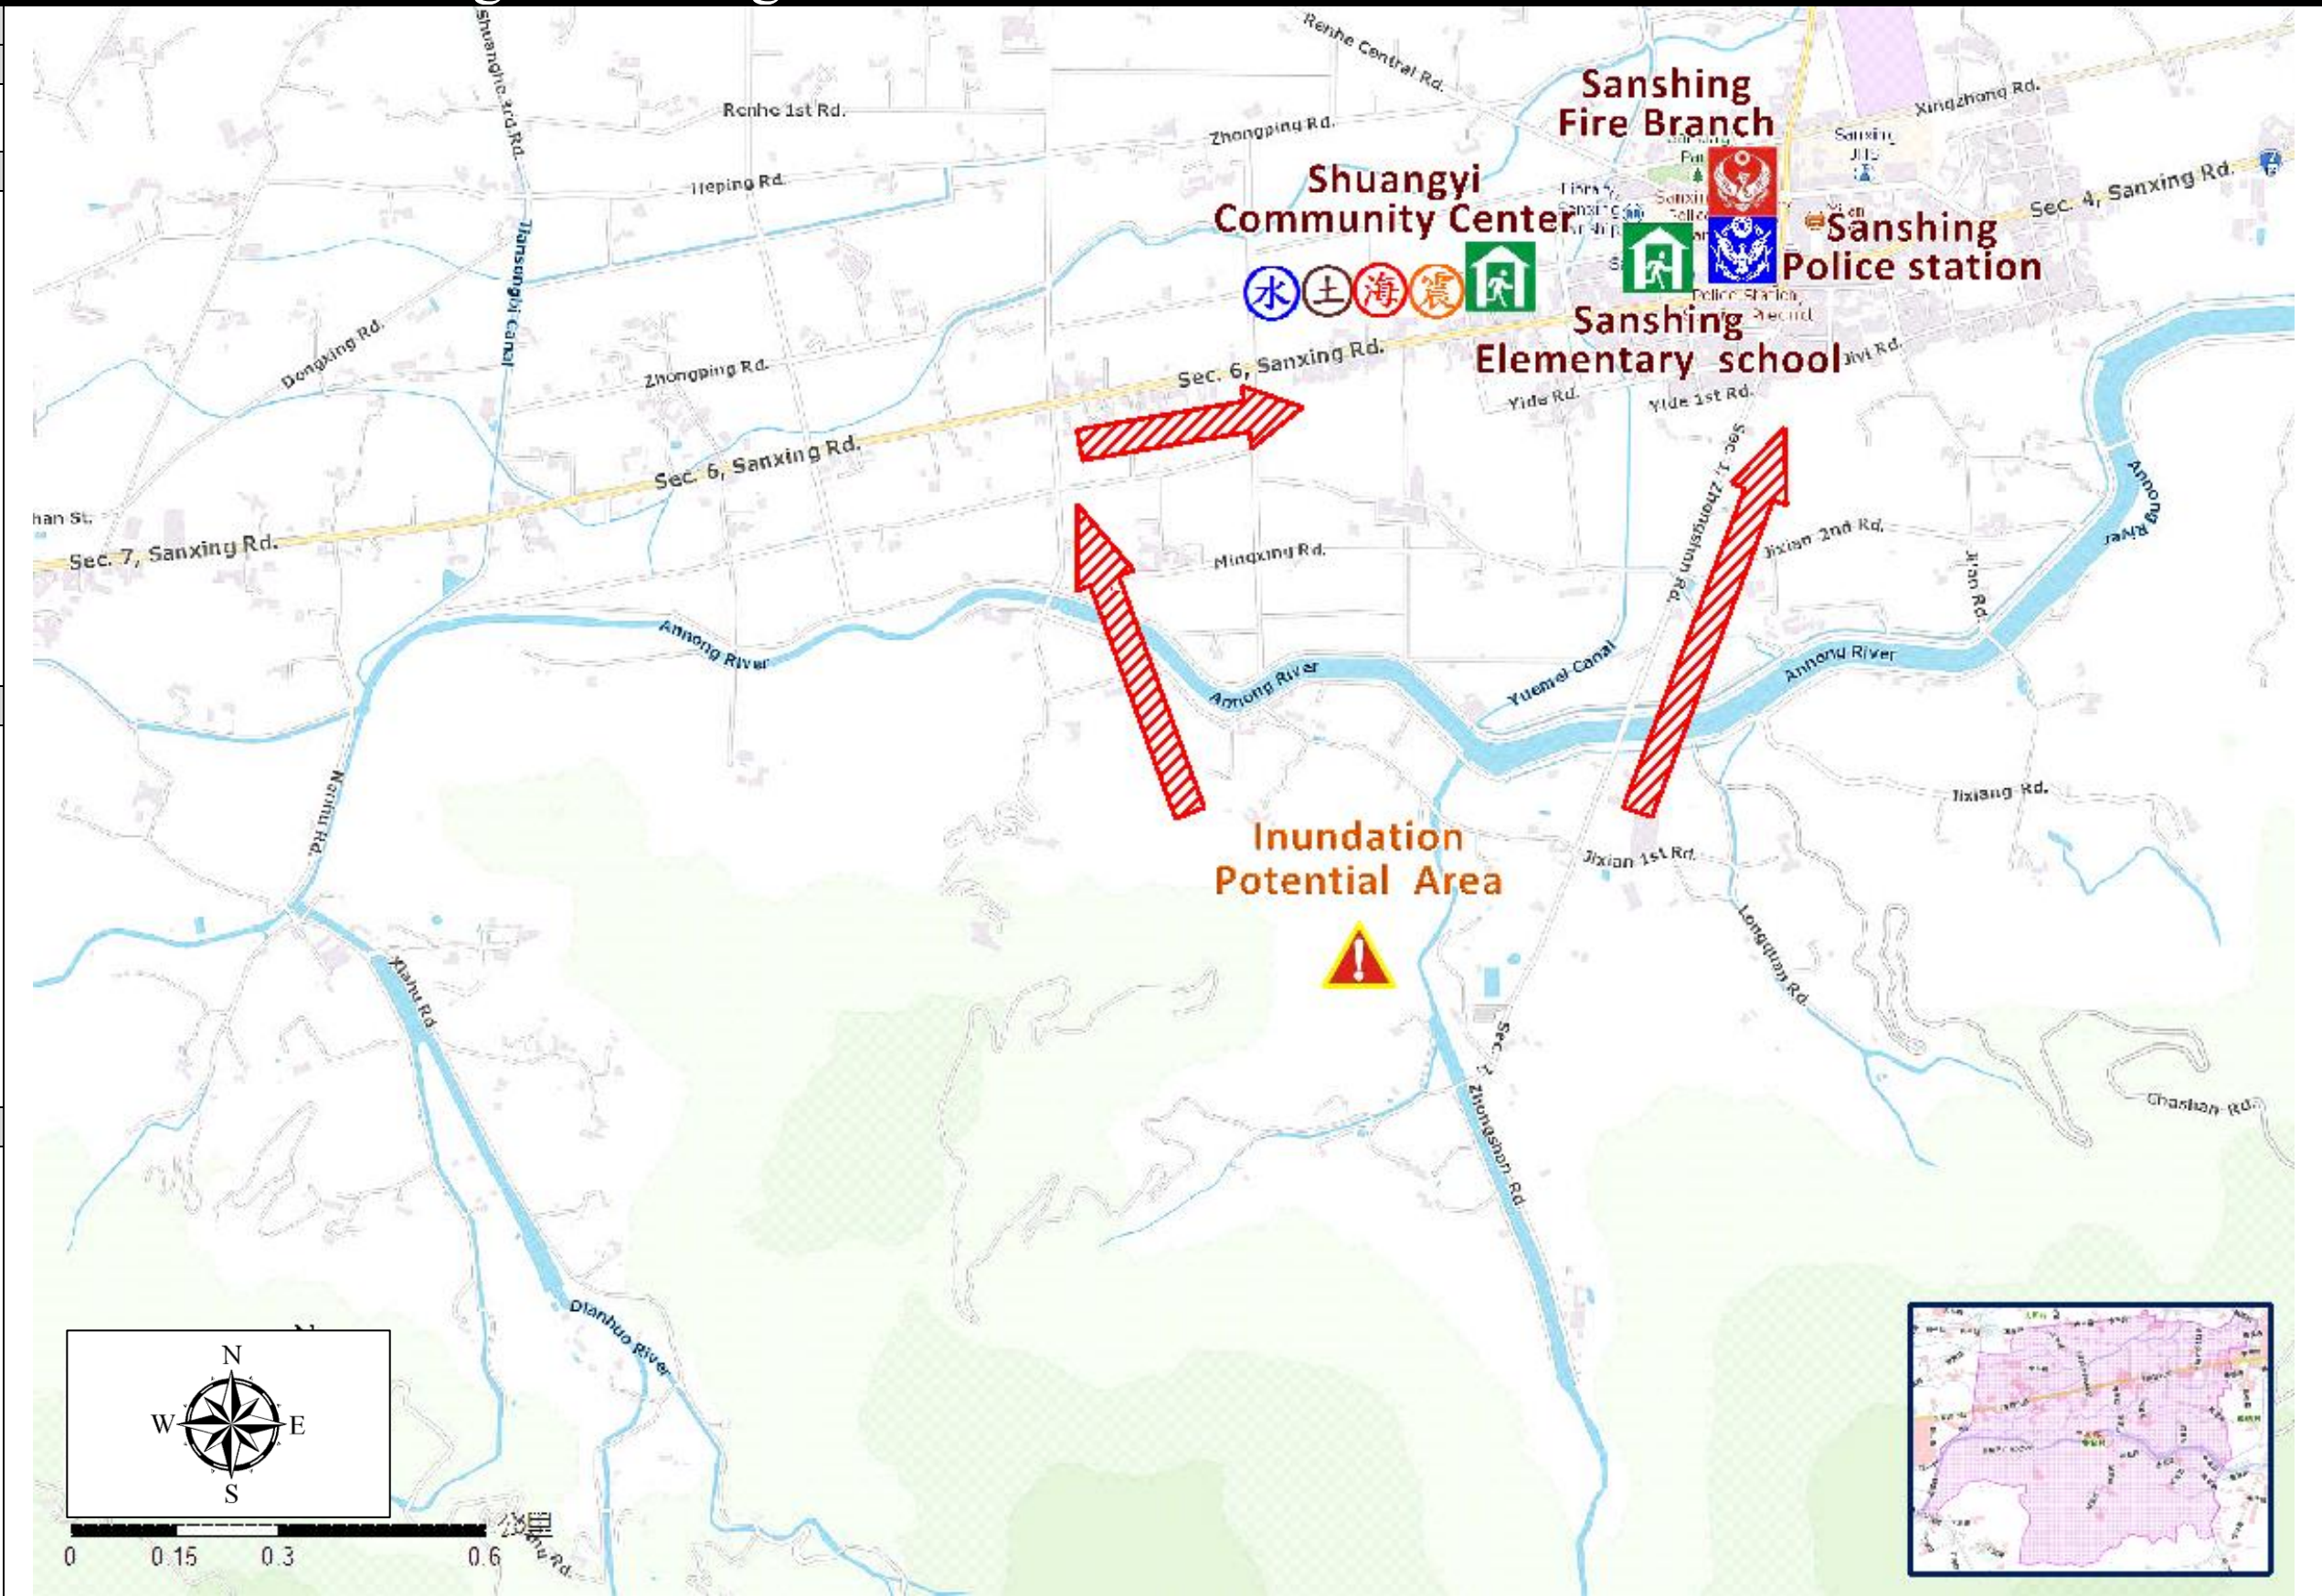

Shuangxian Village Evacuation Route

No.1000210-004

DPR Info. List
Shuangxian Vil. Info.
Population: 638
Disaster Response Unit
1. Sanshing Emergency Operation Center Tel: 03-9893546
2. Chief of Village 李鑫鎔 LI SHIN RUNG Tel: 03-9894671 Cell: 0972-726899
3. Sanshing Police station Tel: 03-9892561
4. Sanshing Fire Branch Tel: 03-9892271
5. Police 110, FD 119
6. Road Department Tel: 03-9809601

DPR Info.
1. Soil&Water Conserv,Bureau http://246.swcb.gov.tw/
2. Water Resource Agency http://www.wra.gov.tw/
3. Central Weather Bureau http://www.cwb.gov.tw/
4. Yilan County FD http://fire.e-land.gov.tw/
5. Sanshing Township Office http://www.sanshing.gov.tw/

Shelters

Shuangyi Community Center
Area: 250square meters
Cap.: 53ppl.
Addr.: 22, Ln.2, Sec.6, Sanshing Rd.
Contact:張裕豪
ZHANG YU HAO
Tel:03-9892018

Legends	Disaster relevant		Facility			
	 Evac. Direction	 Disaster warning sign spot	 Indoor Shelter	 Disaster category	 Police station	 Fire Branch

Made by Yilan County Fire Dep.
Sanshing Township Office
January, 2023