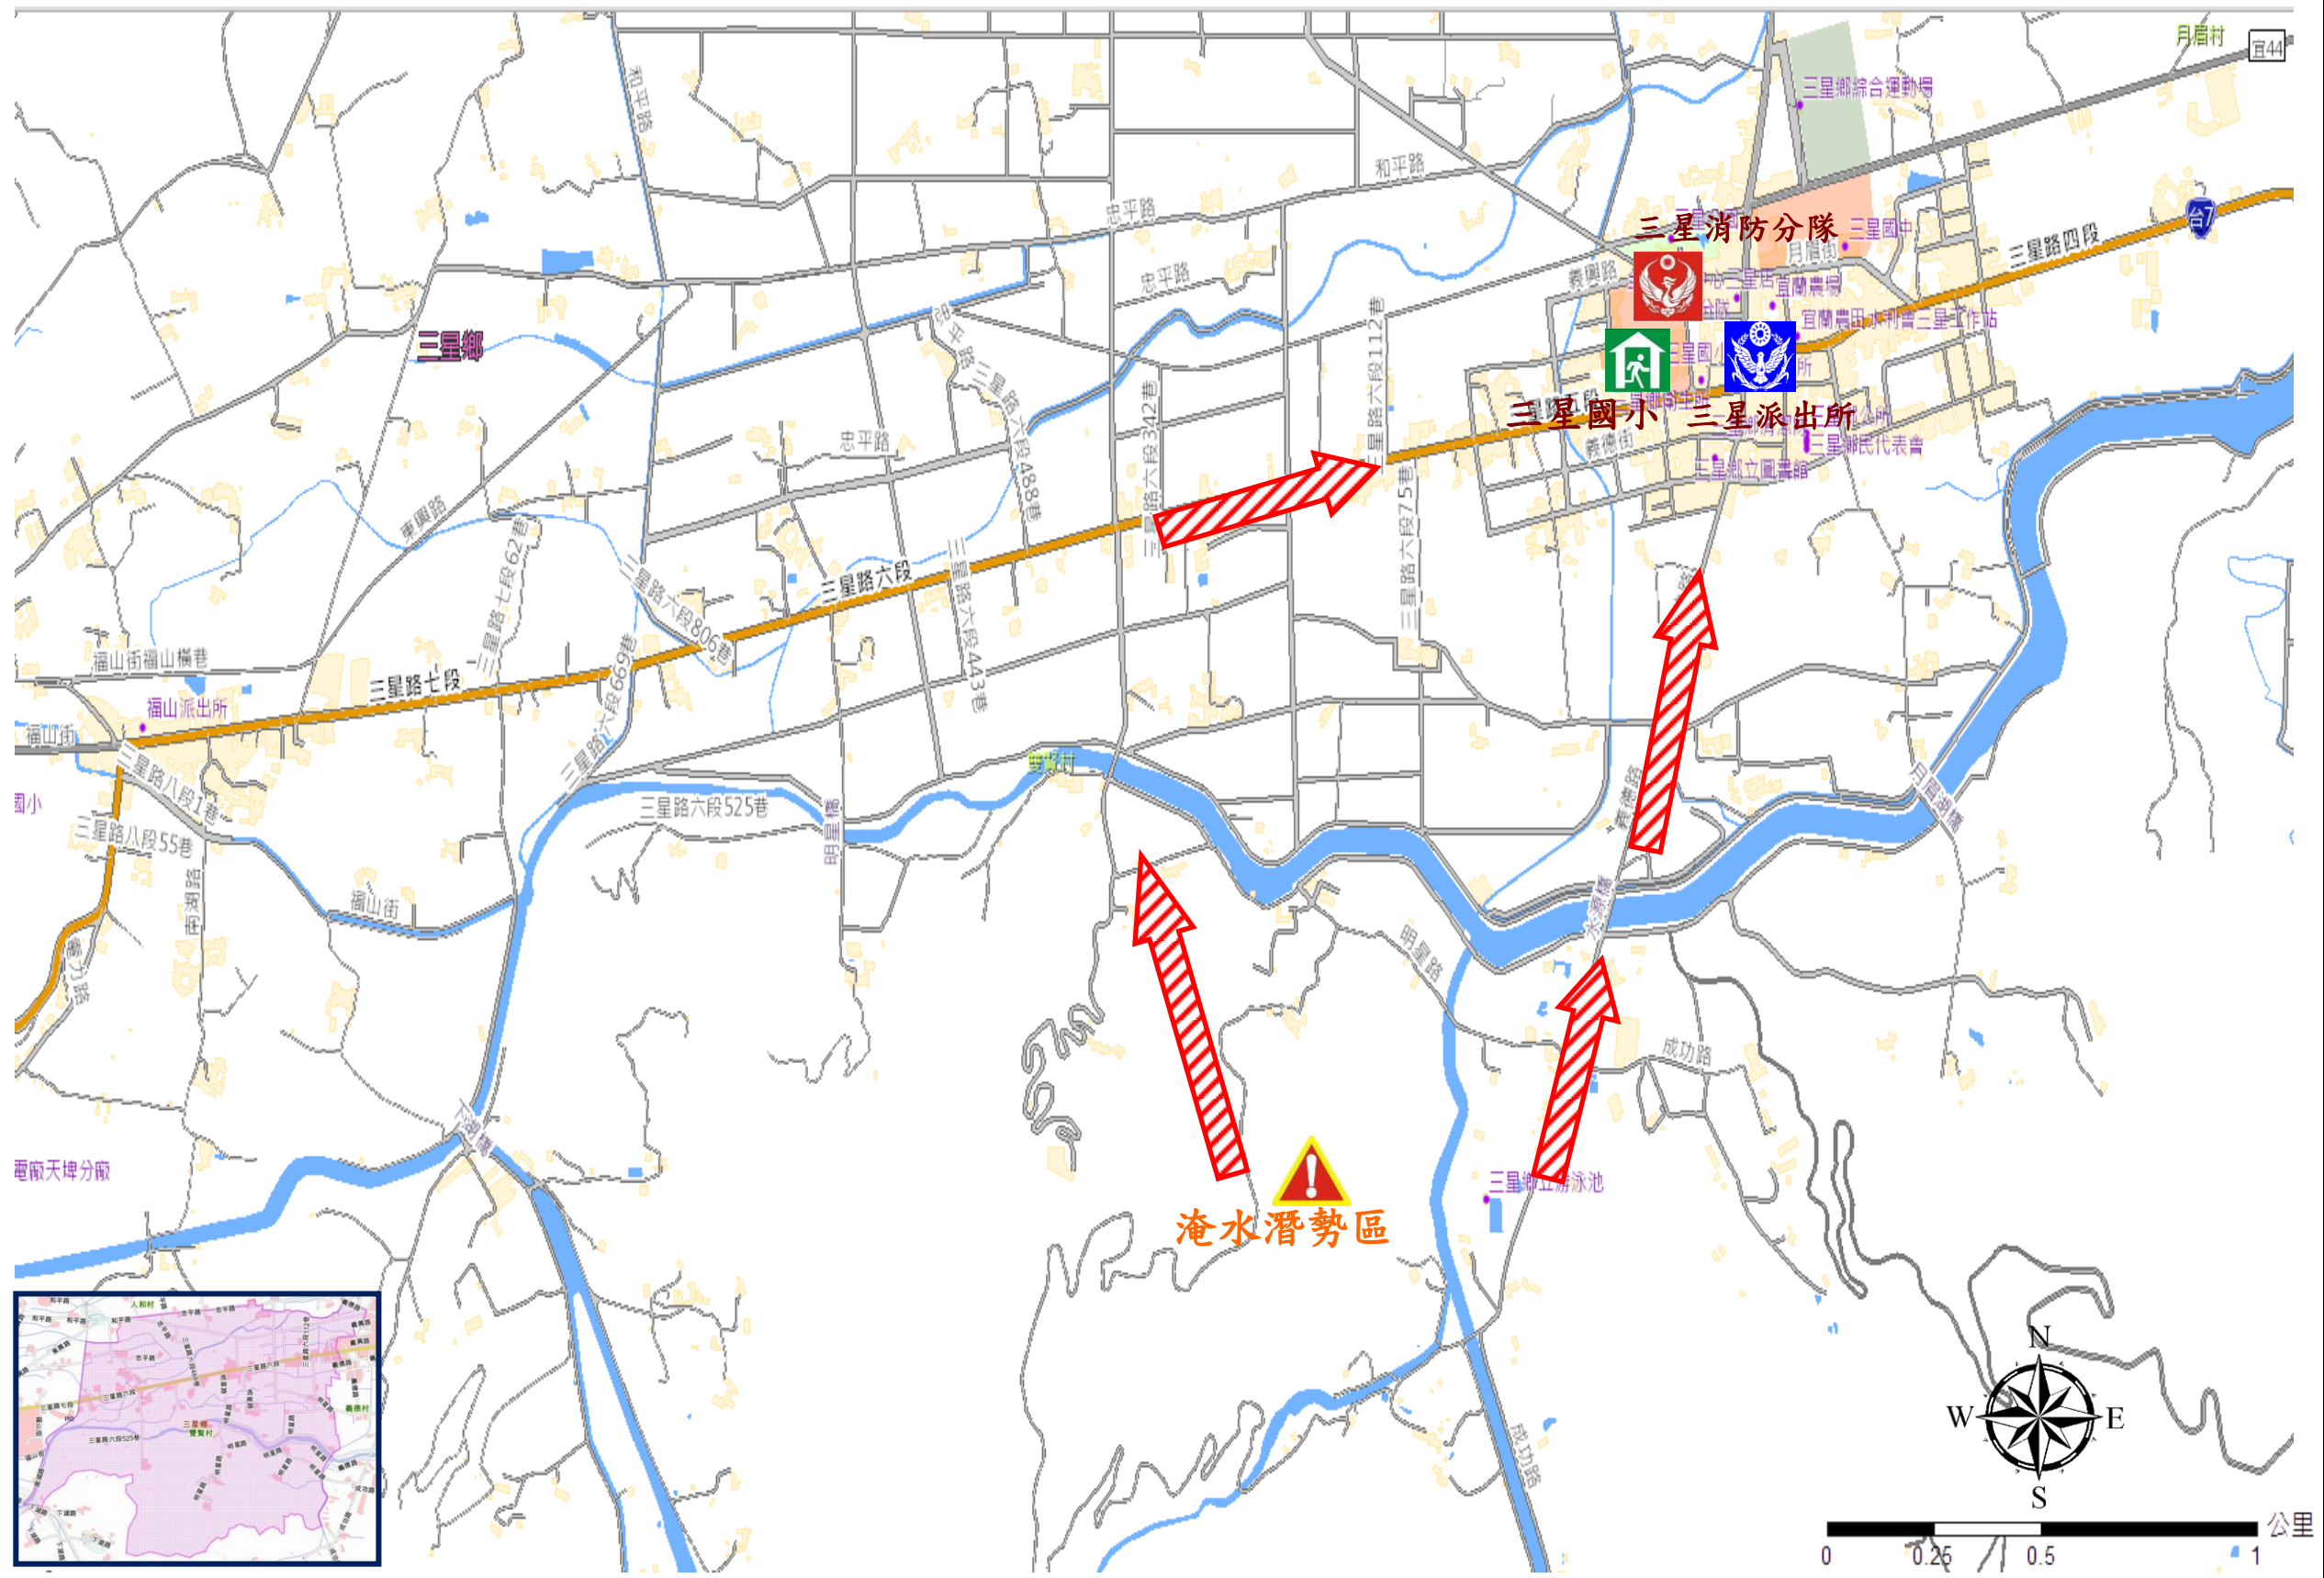

宜蘭縣三星鄉【雙賢村】簡易疏散避難圖

編號：1000210-004

防災資訊表
雙賢村基本資料
總人口數：638 人
災害通報單位(人員)
1. 三星鄉災害應變中心 電話：03-9893546
2. 村長-李鑫鎔 手機：0972-726899
3. 三星派出所 電話：03-9892561
4. 三星消防分隊 電話：03-9892271
5. 警察局 110、消防局 119
6. 獨立山工務段 電話：03-9809601

防災資訊
1. 行政院農委會水土保持局 http://246.swcb.gov.tw/
2. 經濟部水利署 http://www.wra.gov.tw/
3. 中央氣象局 http://www.cwb.gov.tw/
4. 宜蘭縣政府消防局 http://fire.e-land.gov.tw/
5. 三星鄉公所 http://www.sanshing.gov.tw/

避難處所
三星國小 面積：1600 平方公尺 容納：339 人(防疫期間 177 人) 地址：三星路 5 段 86 號 管理人：張裕豪 電話：03-9892018 適用災害類別：水災、土石流、海嘯、地震