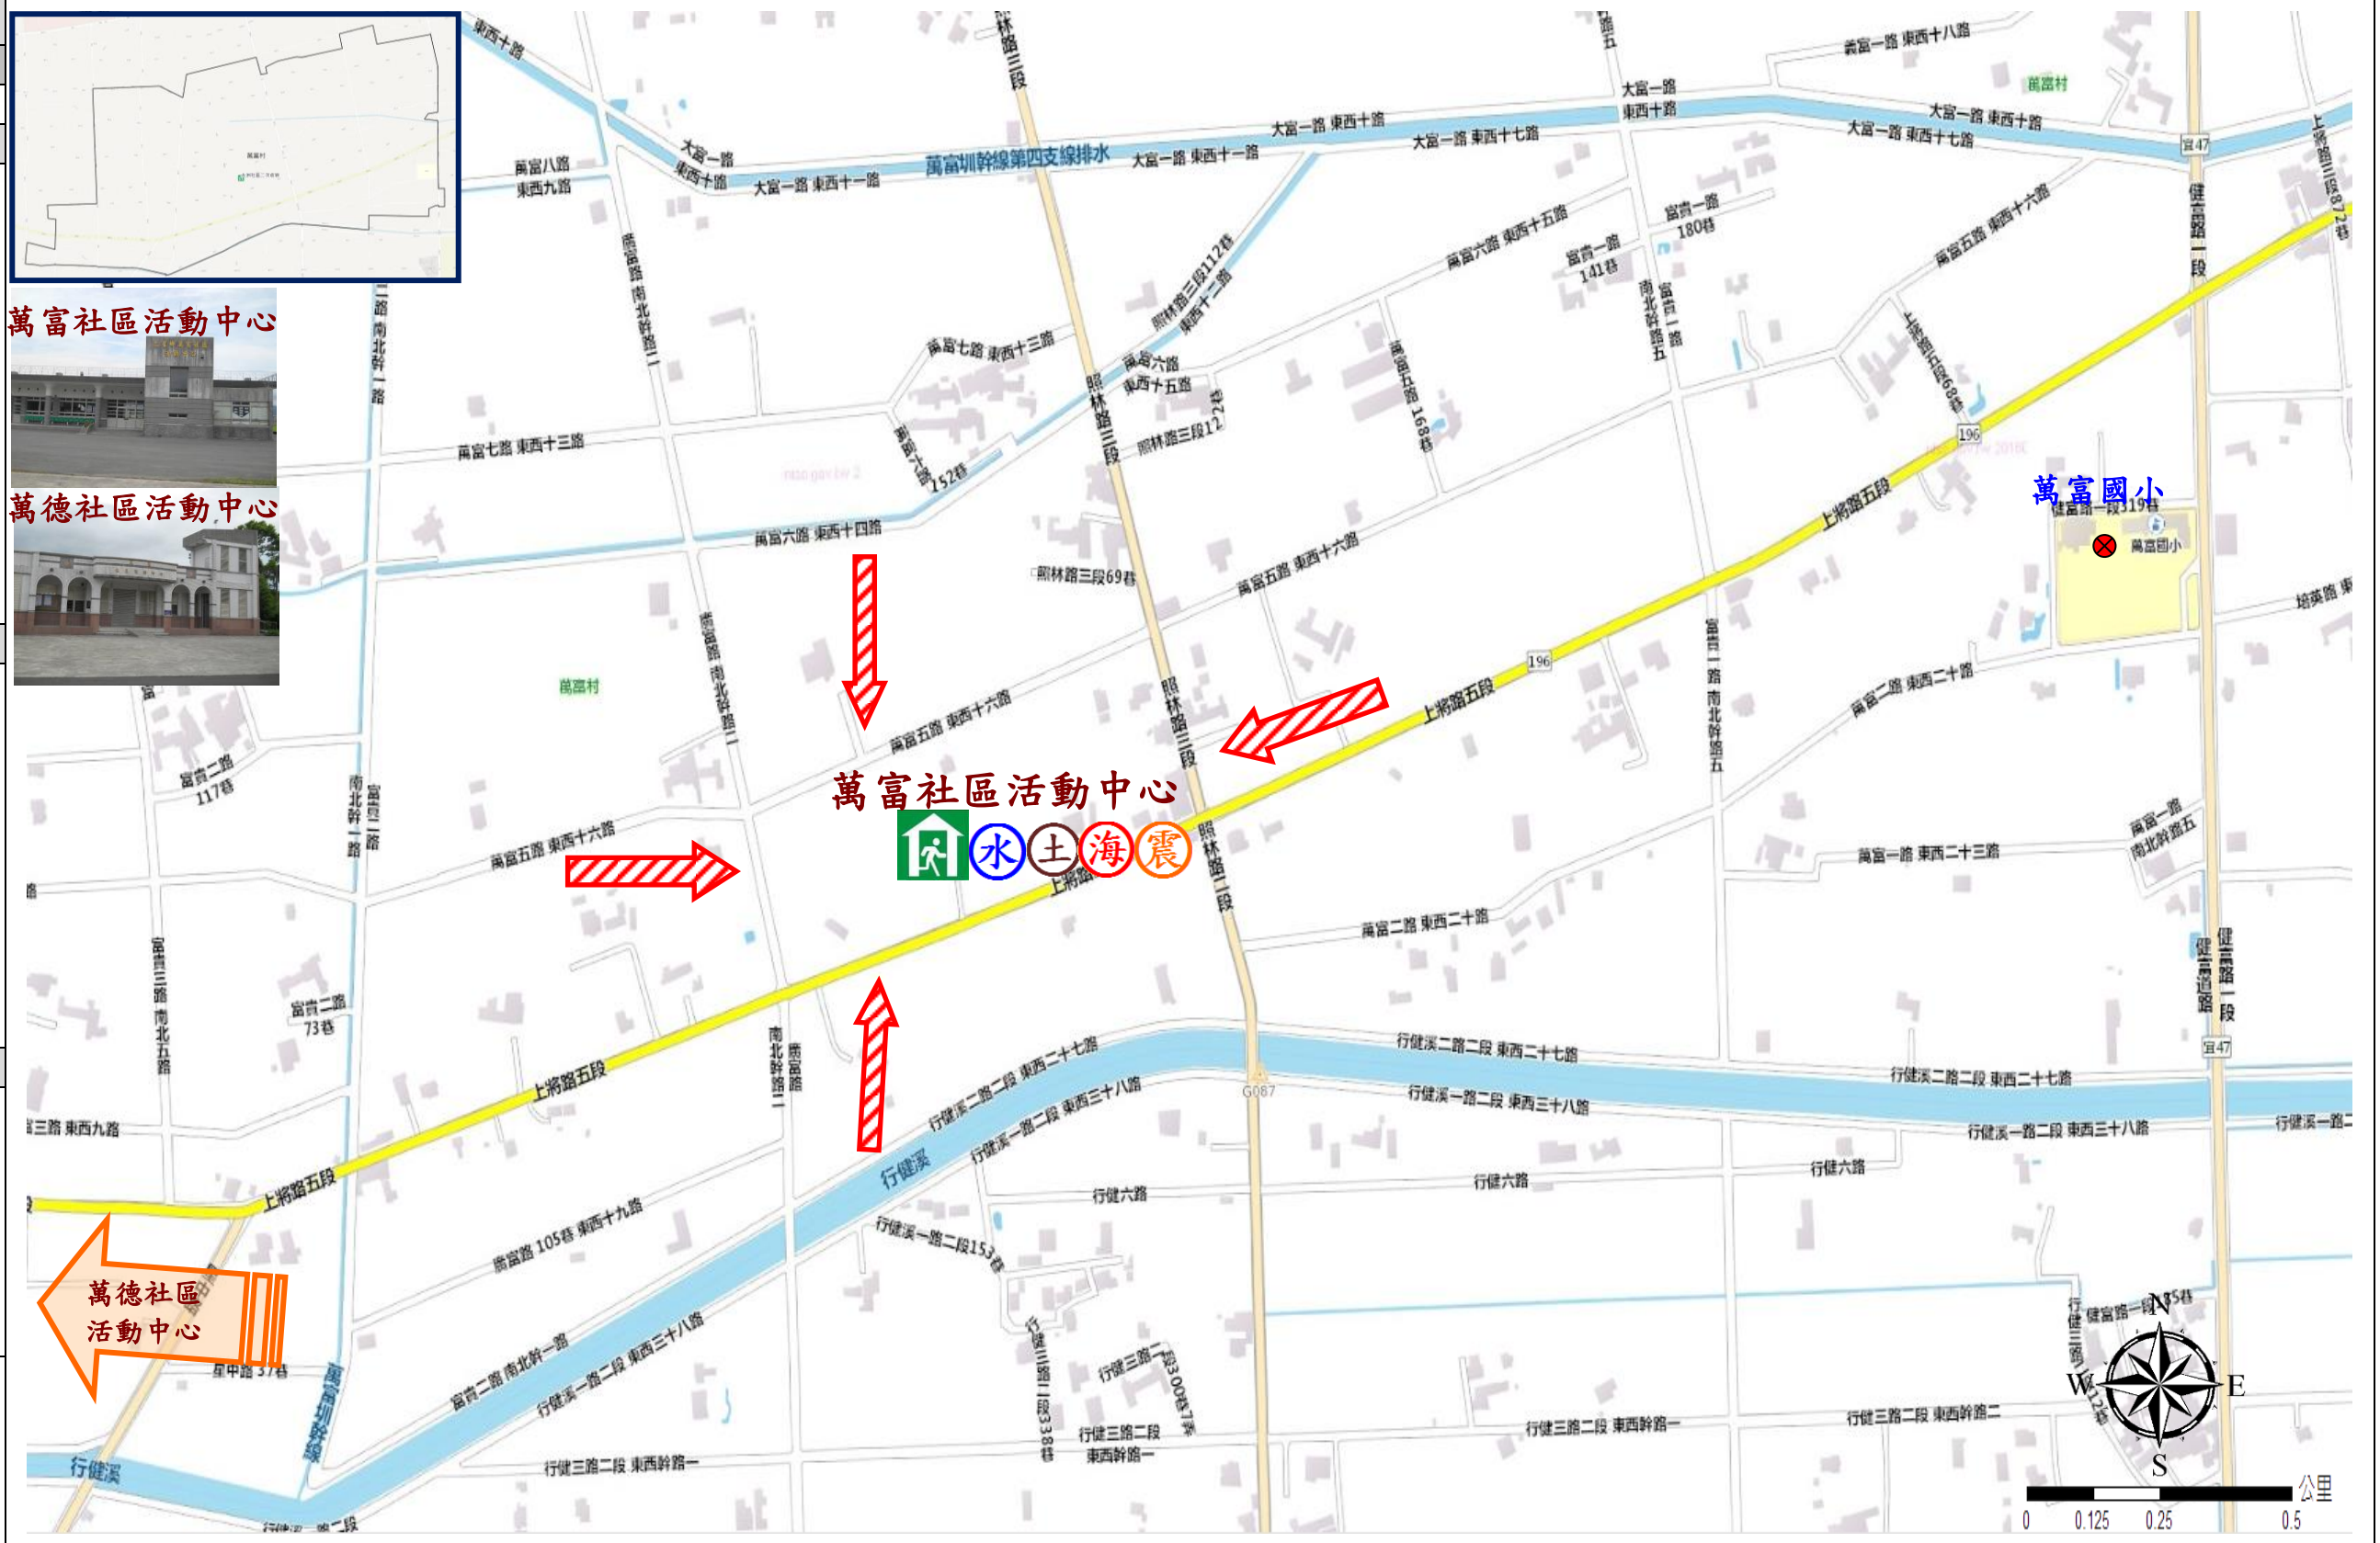

# 宜蘭縣三星鄉【萬富村】簡易疏散避難圖

編號：1000210-014

防災資訊表
萬富村基本資料
總人口數：804 人
災害通報單位(人員)
1. 三星鄉災害應變中心 電話：03-9893546
2. 村長-羅惠恩 電話：03-9892864 手機：0937-162345
3. 三星派出所 電話：03-9892561
4. 三星消防分隊 電話：03-9892271
5. 警察局 110、消防局 119
6. 獨立山工務段 電話：03-9809601
防災資訊
1. 行政院農委會水土保持局 <a href="http://246.swcb.gov.tw/">http://246.swcb.gov.tw/</a>
2. 經濟部水利署 <a href="http://www.wra.gov.tw/">http://www.wra.gov.tw/</a>
3. 中央氣象局 <a href="http://www.cwb.gov.tw/">http://www.cwb.gov.tw/</a>
4. 宜蘭縣政府消防局 <a href="http://fire.e-land.gov.tw/">http://fire.e-land.gov.tw/</a>
5. 三星鄉公所 <a href="http://www.sanshing.gov.tw/">http://www.sanshing.gov.tw/</a>
避難處所
萬富社區活動中心 面積：300 平方公尺 容納：63 人(防疫期間 33 人) 地址：萬富五路 300 號 管理人：張裕豪 電話：03-9892018 適用災害類別：水災、土石流、海嘯、地震
萬德社區活動中心 面積：110 平方公尺 容納：23 人(防疫期間 12 人) 地址：楓林九路 61 號 管理人：張裕豪 電話：03-9892018 適用災害類別：水災、土石流、海嘯、地震
宜蘭縣政府消防局、三星鄉公所 112 年 01 月製作

圖例	防災	設施
	疏散避難方向 災害警告標誌設置點	室內避難處所 適用災害類別

# Wanfu Village Evacuation Route

No.1000210-014

- DPR Info. List
- Wanfu Vil. Info.
- Population: 804
- Disaster Response Unit
- Sanshing Emergency Operation Center  
Tel: 03-9893546
  - Chief of Village 羅惠恩  
LUO HUI EN  
Tel: 03-9892864  
Cell:0937-162345
  - Sanshing Police station  
Tel: 03-9892561
  - Sanshing Fire Branch  
Tel: 03-9892271
  - Police 110, FD 119
  - Road Department  
Tel: 03-9809601

Made by Yilan County Fire Dep.  
Sanshing Township Office  
January, 2023

Legends	Disaster relevant		Facility	
				
	Evac. Direction	Disaster warning sign spot	Indoor Shelter	Disaster category