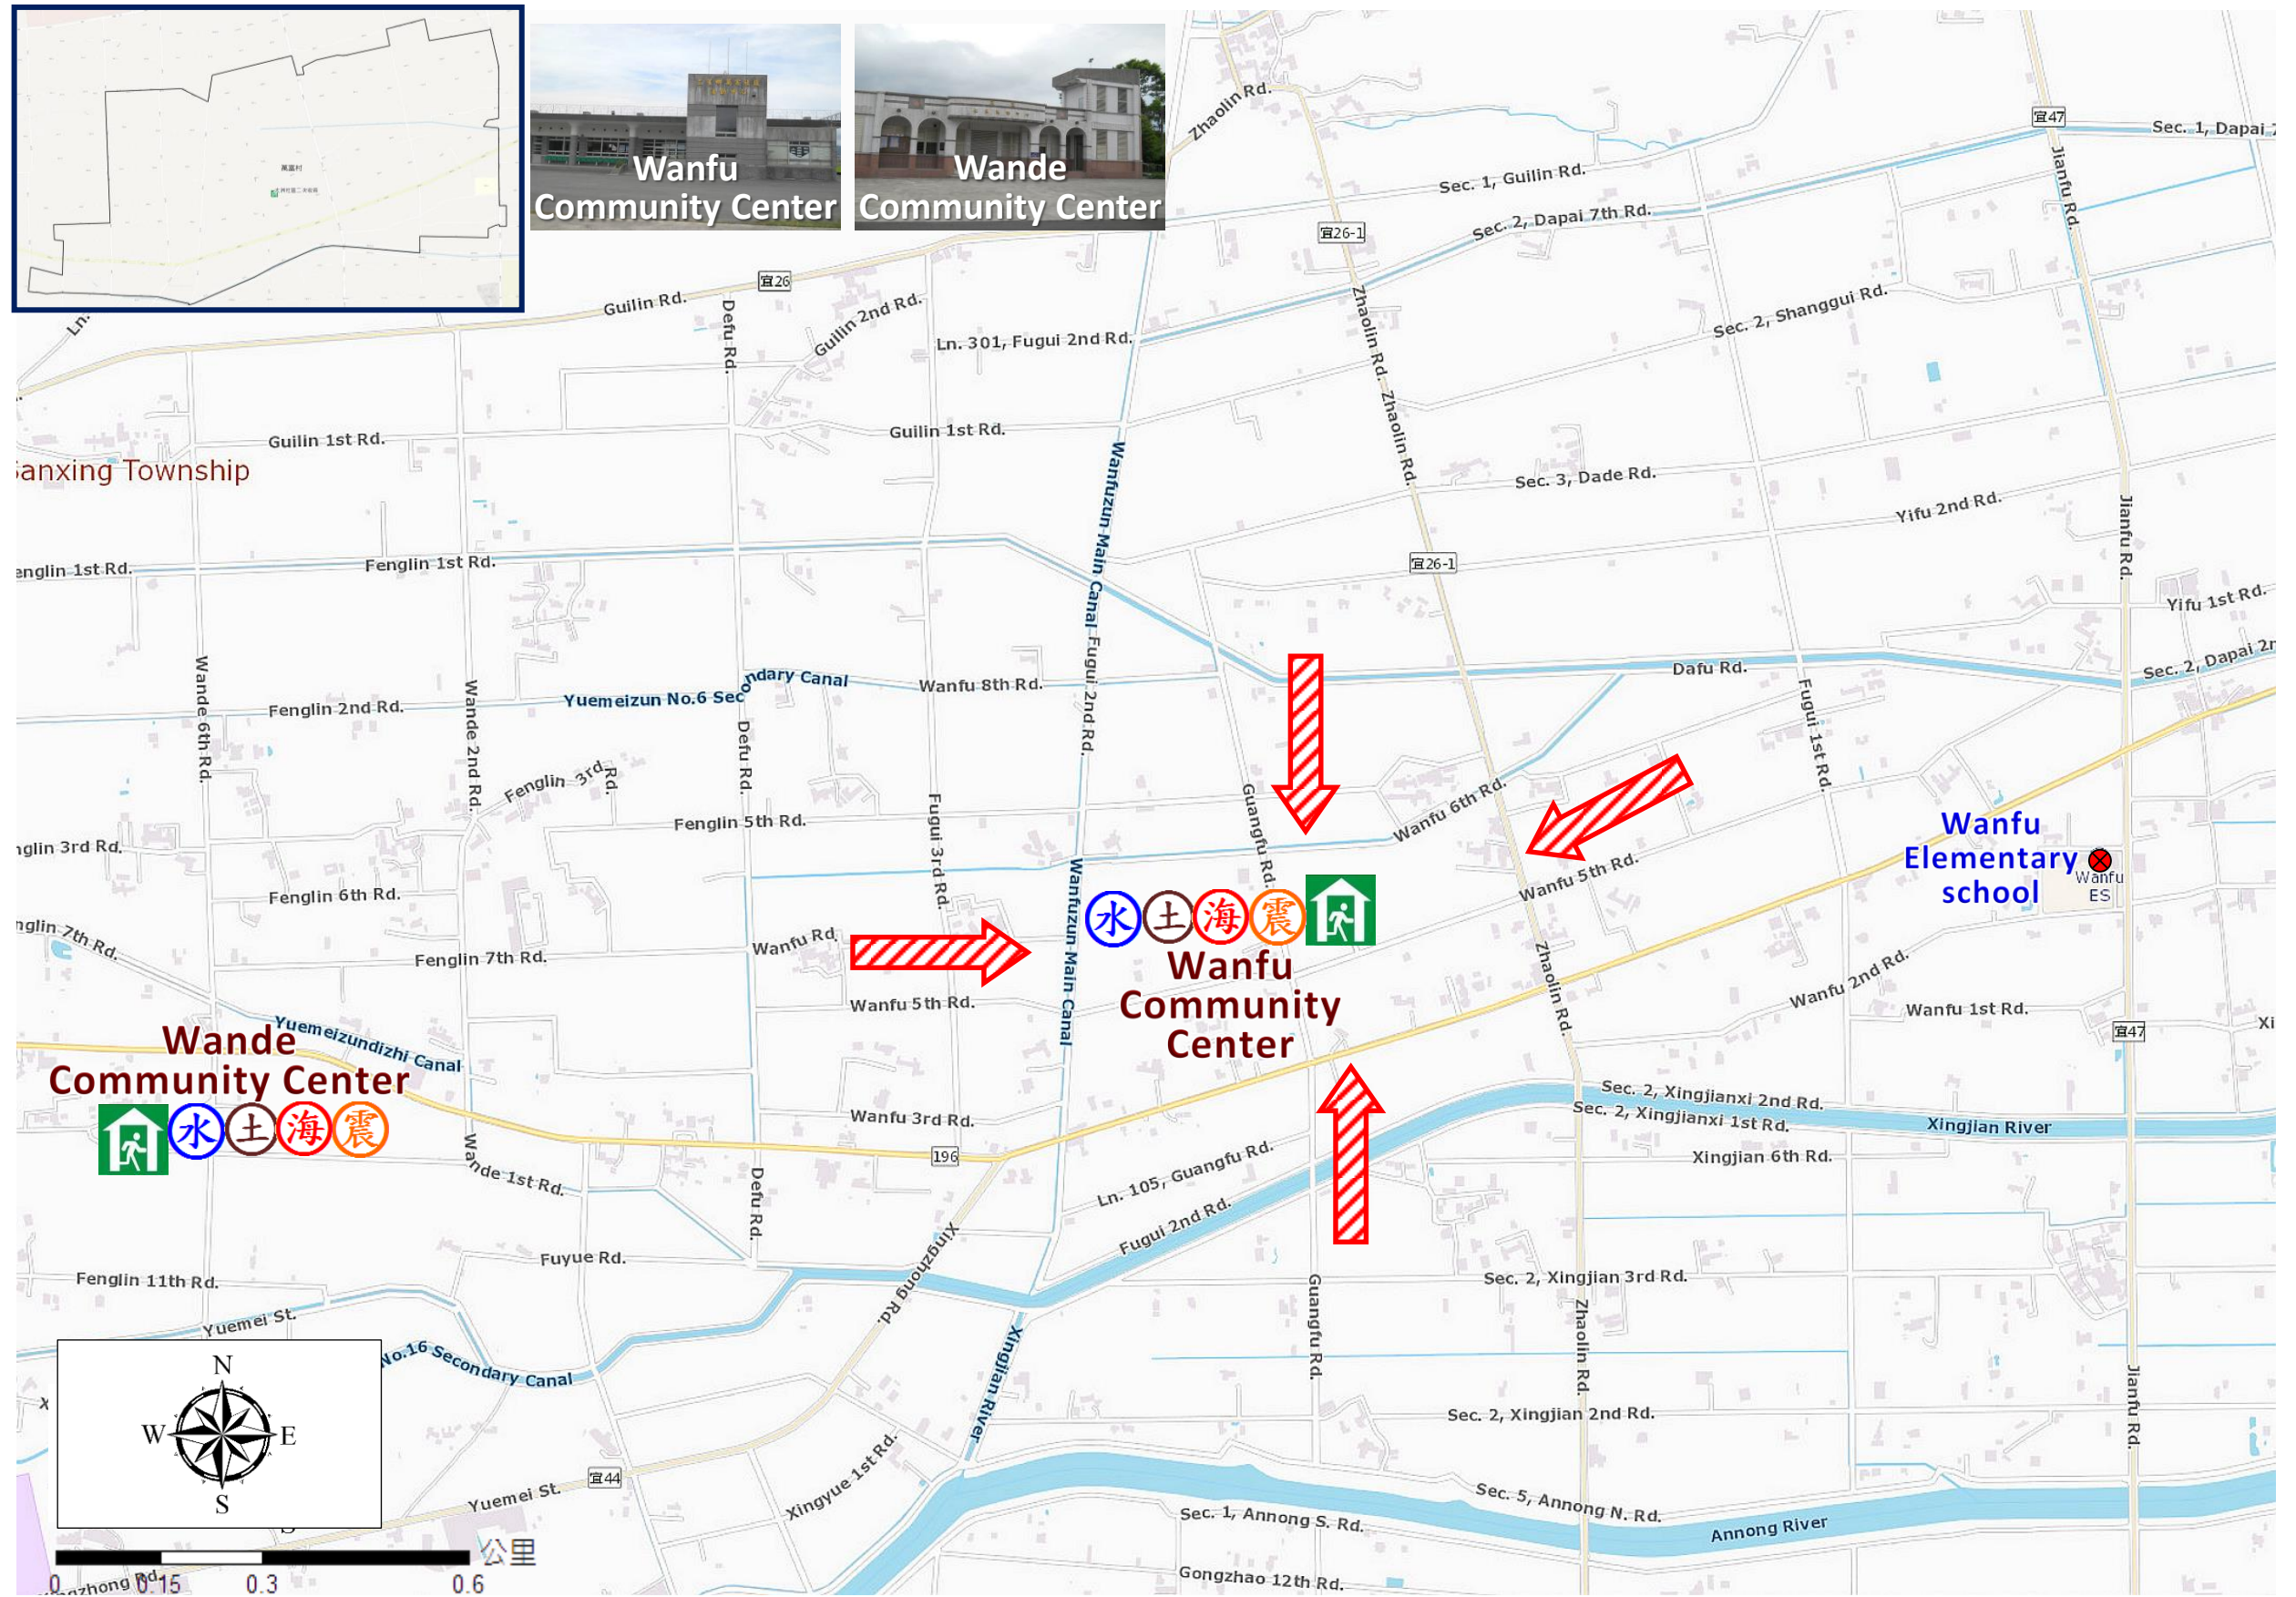

# 宜蘭縣三星鄉【萬富村】簡易疏散避難圖

編號：1000210-014

防災資訊表
萬富村基本資料
總人口數：804 人
災害通報單位(人員)
1. 三星鄉災害應變中心 電話：03-9893546
2. 村長-羅惠恩 電話：03-9892864 手機：0937-162345
3. 三星派出所 電話：03-9892561
4. 三星消防分隊 電話：03-9892271
5. 警察局 110、消防局 119
6. 獨立山工務段 電話：03-9809601
防災資訊
1. 行政院農委會水土保持局 <a href="http://246.swcb.gov.tw/">http://246.swcb.gov.tw/</a>
2. 經濟部水利署 <a href="http://www.wra.gov.tw/">http://www.wra.gov.tw/</a>
3. 中央氣象局 <a href="http://www.cwb.gov.tw/">http://www.cwb.gov.tw/</a>
4. 宜蘭縣政府消防局 <a href="http://fire.e-land.gov.tw/">http://fire.e-land.gov.tw/</a>
5. 三星鄉公所 <a href="http://www.sanshing.gov.tw/">http://www.sanshing.gov.tw/</a>
避難處所
萬富社區活動中心 面積：300 平方公尺 容納：63 人(防疫期間 33 人) 地址：萬富五路 300 號 管理人：張裕豪 電話：03-9892018 適用災害類別：水災、土石流、海嘯、地震
萬德社區活動中心 面積：110 平方公尺 容納：23 人(防疫期間 12 人) 地址：楓林九路 61 號 管理人：張裕豪 電話：03-9892018 適用災害類別：水災、土石流、海嘯、地震
宜蘭縣政府消防局、三星鄉公所 112 年 01 月製作

圖例	防災	設施
	疏散避難方向 災害警告標誌設置點	室內避難處所 適用災害類別

# Wanfu Village Evacuation Route

No.1000210-014

- DPR Info. List
- Wanfu Vil. Info.
- Population: 804
- Disaster Response Unit
- Sanshing Emergency Operation Center  
Tel: 03-9893546
  - Chief of Village 羅惠恩  
LUO HUI EN  
Tel: 03-9892864  
Cell:0937-162345
  - Sanshing Police station  
Tel: 03-9892561
  - Sanshing Fire Branch  
Tel: 03-9892271
  - Police 110, FD 119
  - Road Department  
Tel: 03-9809601

Made by Yilan County Fire Dep.  
Sanshing Township Office  
January, 2023

Legends	Disaster relevant		Facility	
				
	Evac. Direction	Disaster warning sign spot	Indoor Shelter	Disaster category