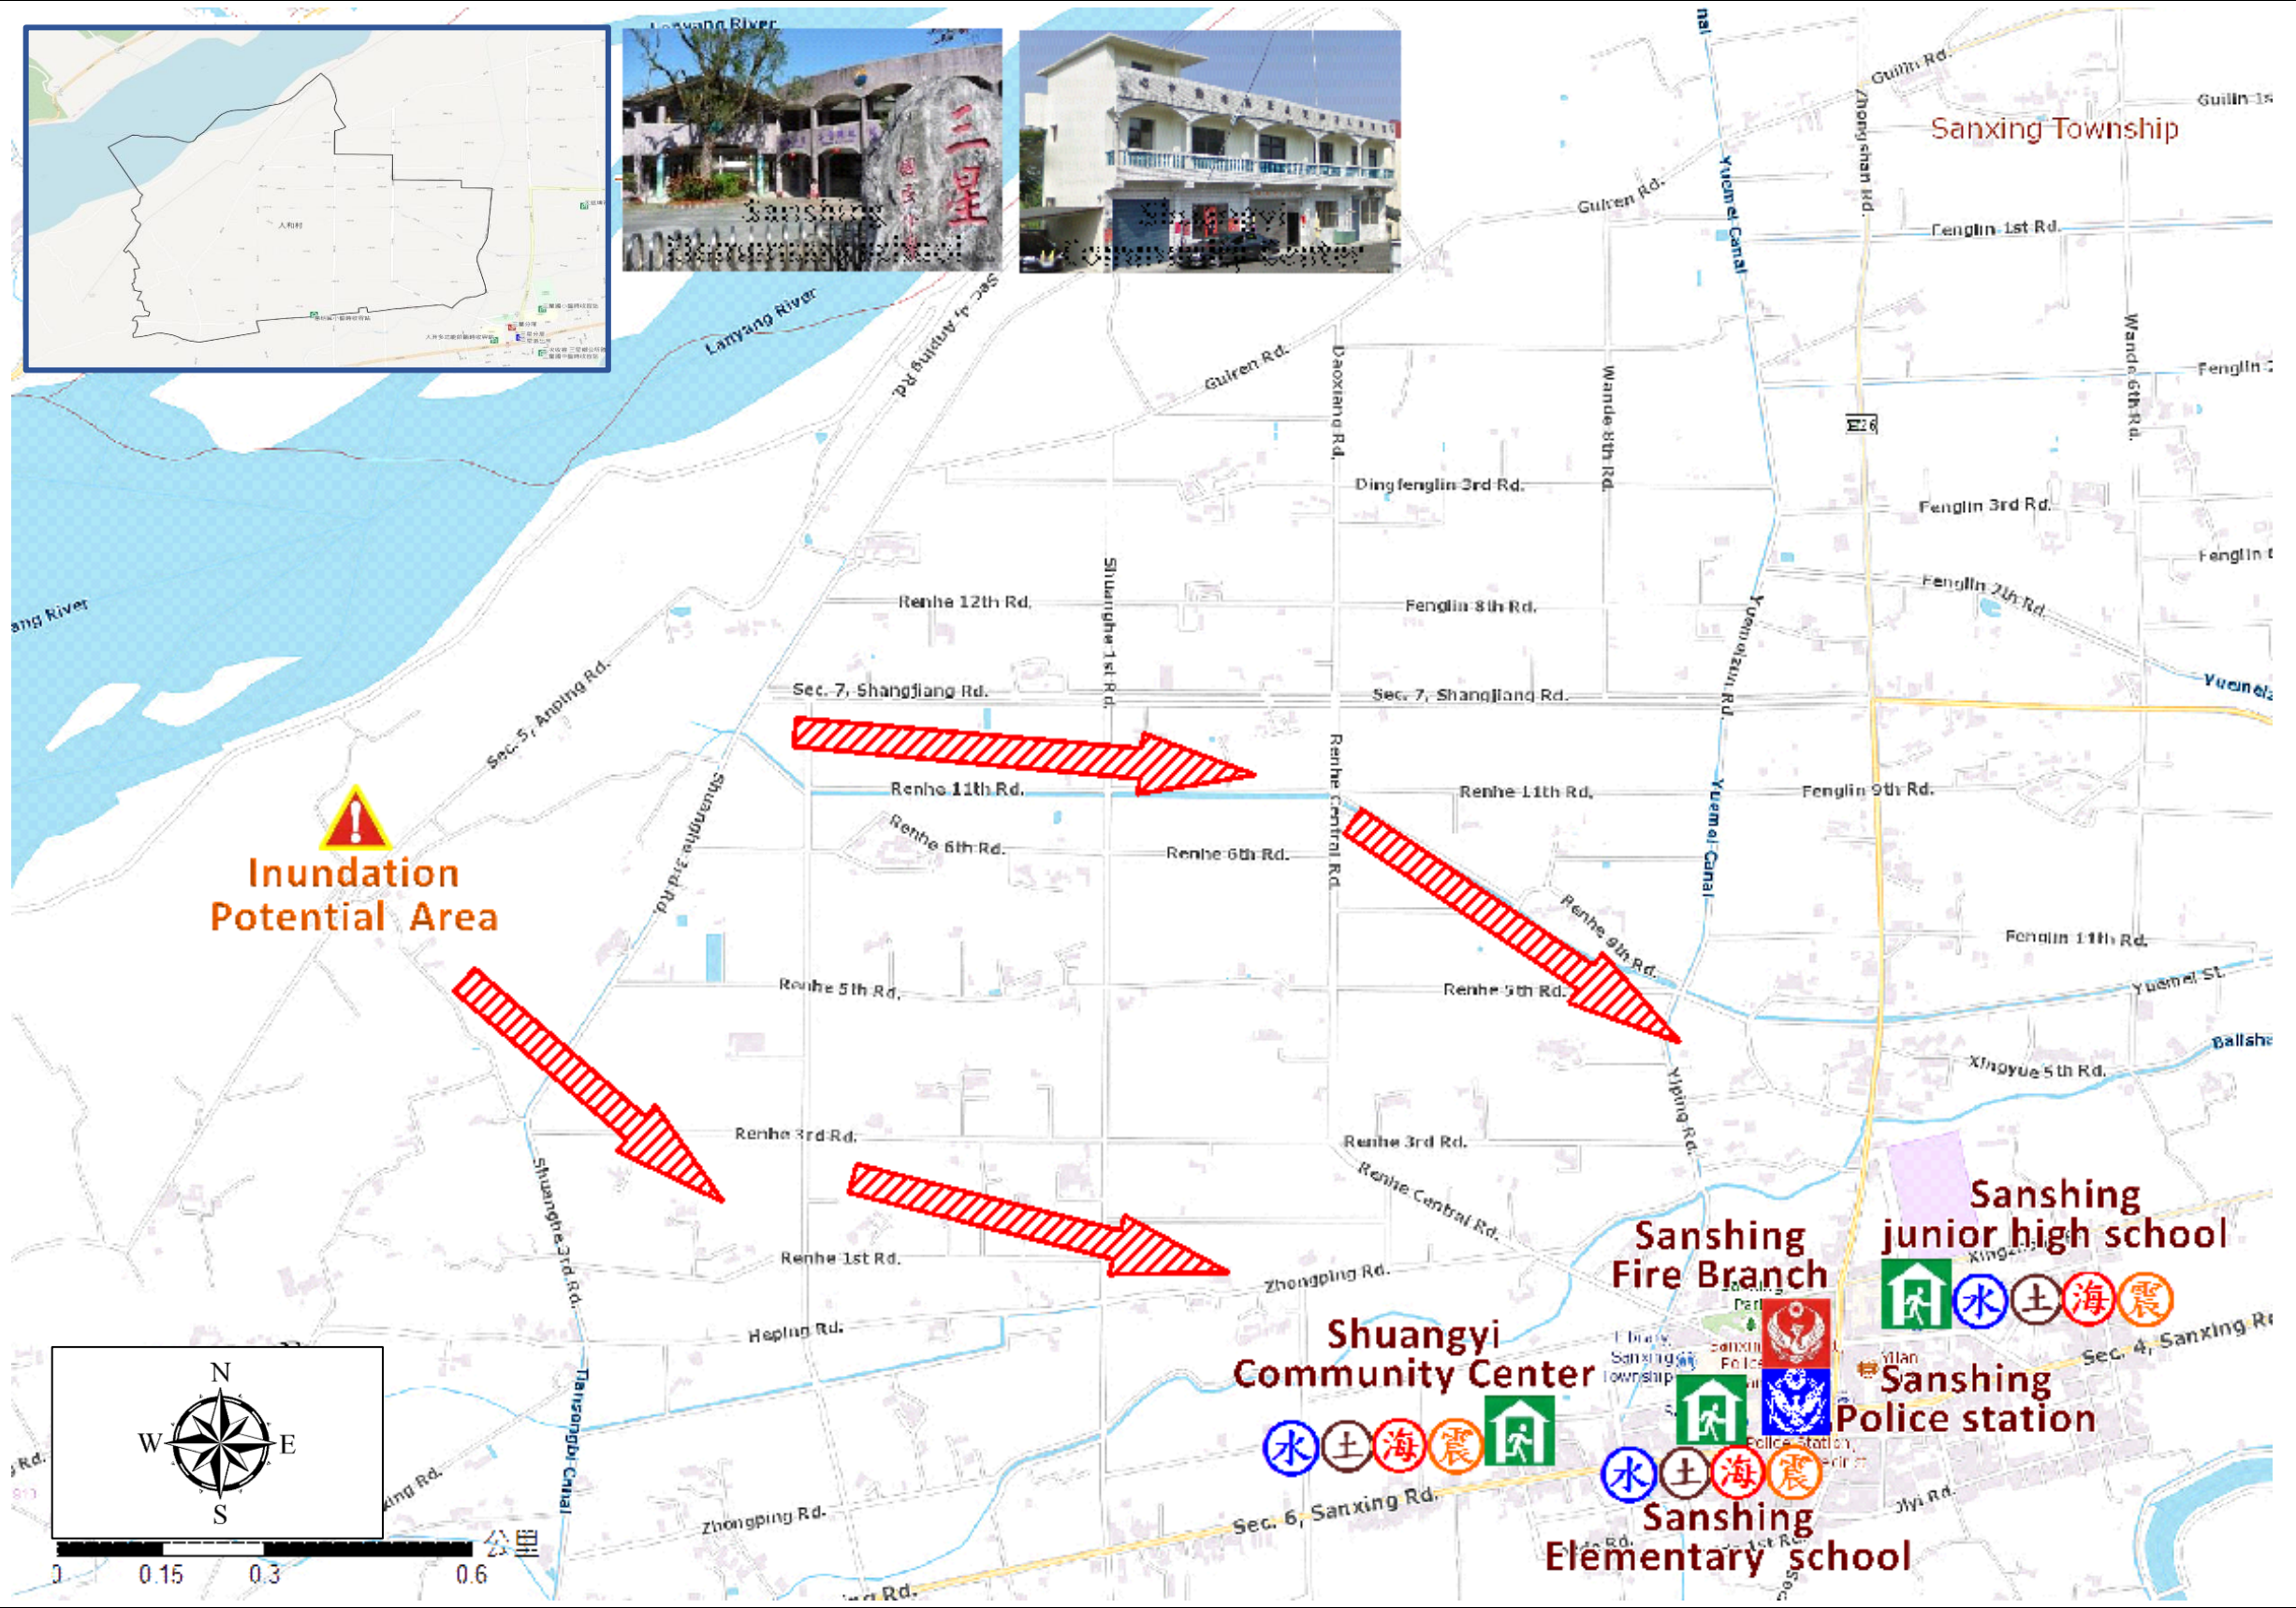

Renhe Village Evacuation Route

No.1000210-005

1. DPR Info. List
2. Renhe Vil. Info.
3. Population: 496
4. Disaster Response Unit
1. Sanshing Emergency Operation Center
     Tel: 03-9893546
  2. Chief of Village 廖焰 LIAO YAN
     Tel: 03-9893388
     Cell:0933-772136
  3. Sanshing Police station
     Tel: 03-9892561
  4. Sanshing Fire Branch
     Tel: 03-9892271
  5. Police 110, FD 119
  6. Road Department
     Tel: 03-9809601

1. DPR Info.
1. Soil&Water Conserv,Bureau
     <http://246.swcb.gov.tw/>
  2. Water Resource Agency
     <http://www.wra.gov.tw/>
  3. Central Weather Bureau
     <http://www.cwb.gov.tw/>
  4. Yilan County FD
     <http://fire.e-land.gov.tw/>
  5. Sanshing Township Office
     <http://www.sanshing.gov.tw/>

1. Shelters
2. Sanshing Elementary school
   Area: 1600square meters
   Cap.: 339ppl.
   Addr.: 86, Sec.5, Sanshing Rd.
   Contact:張裕豪
   ZHANG YU HAO
   Tel:03-9892018
3. Shuangyi Community Center
   Area: 250square meters
   Cap.: 53ppl.
   Addr.: 22, Ln.2, Sec.6, Sanshing Rd.
   Contact:張裕豪
   ZHANG YU HAO
   Tel:03-9892018

Legends	Disaster relevant		Facility			
	Evac. Direction	Disaster warning sign spot	Indoor Shelter	Disaster category	Police station	Fire Branch

Made by Yilan County Fire Dep.
Sanshing Township Office
January, 2023