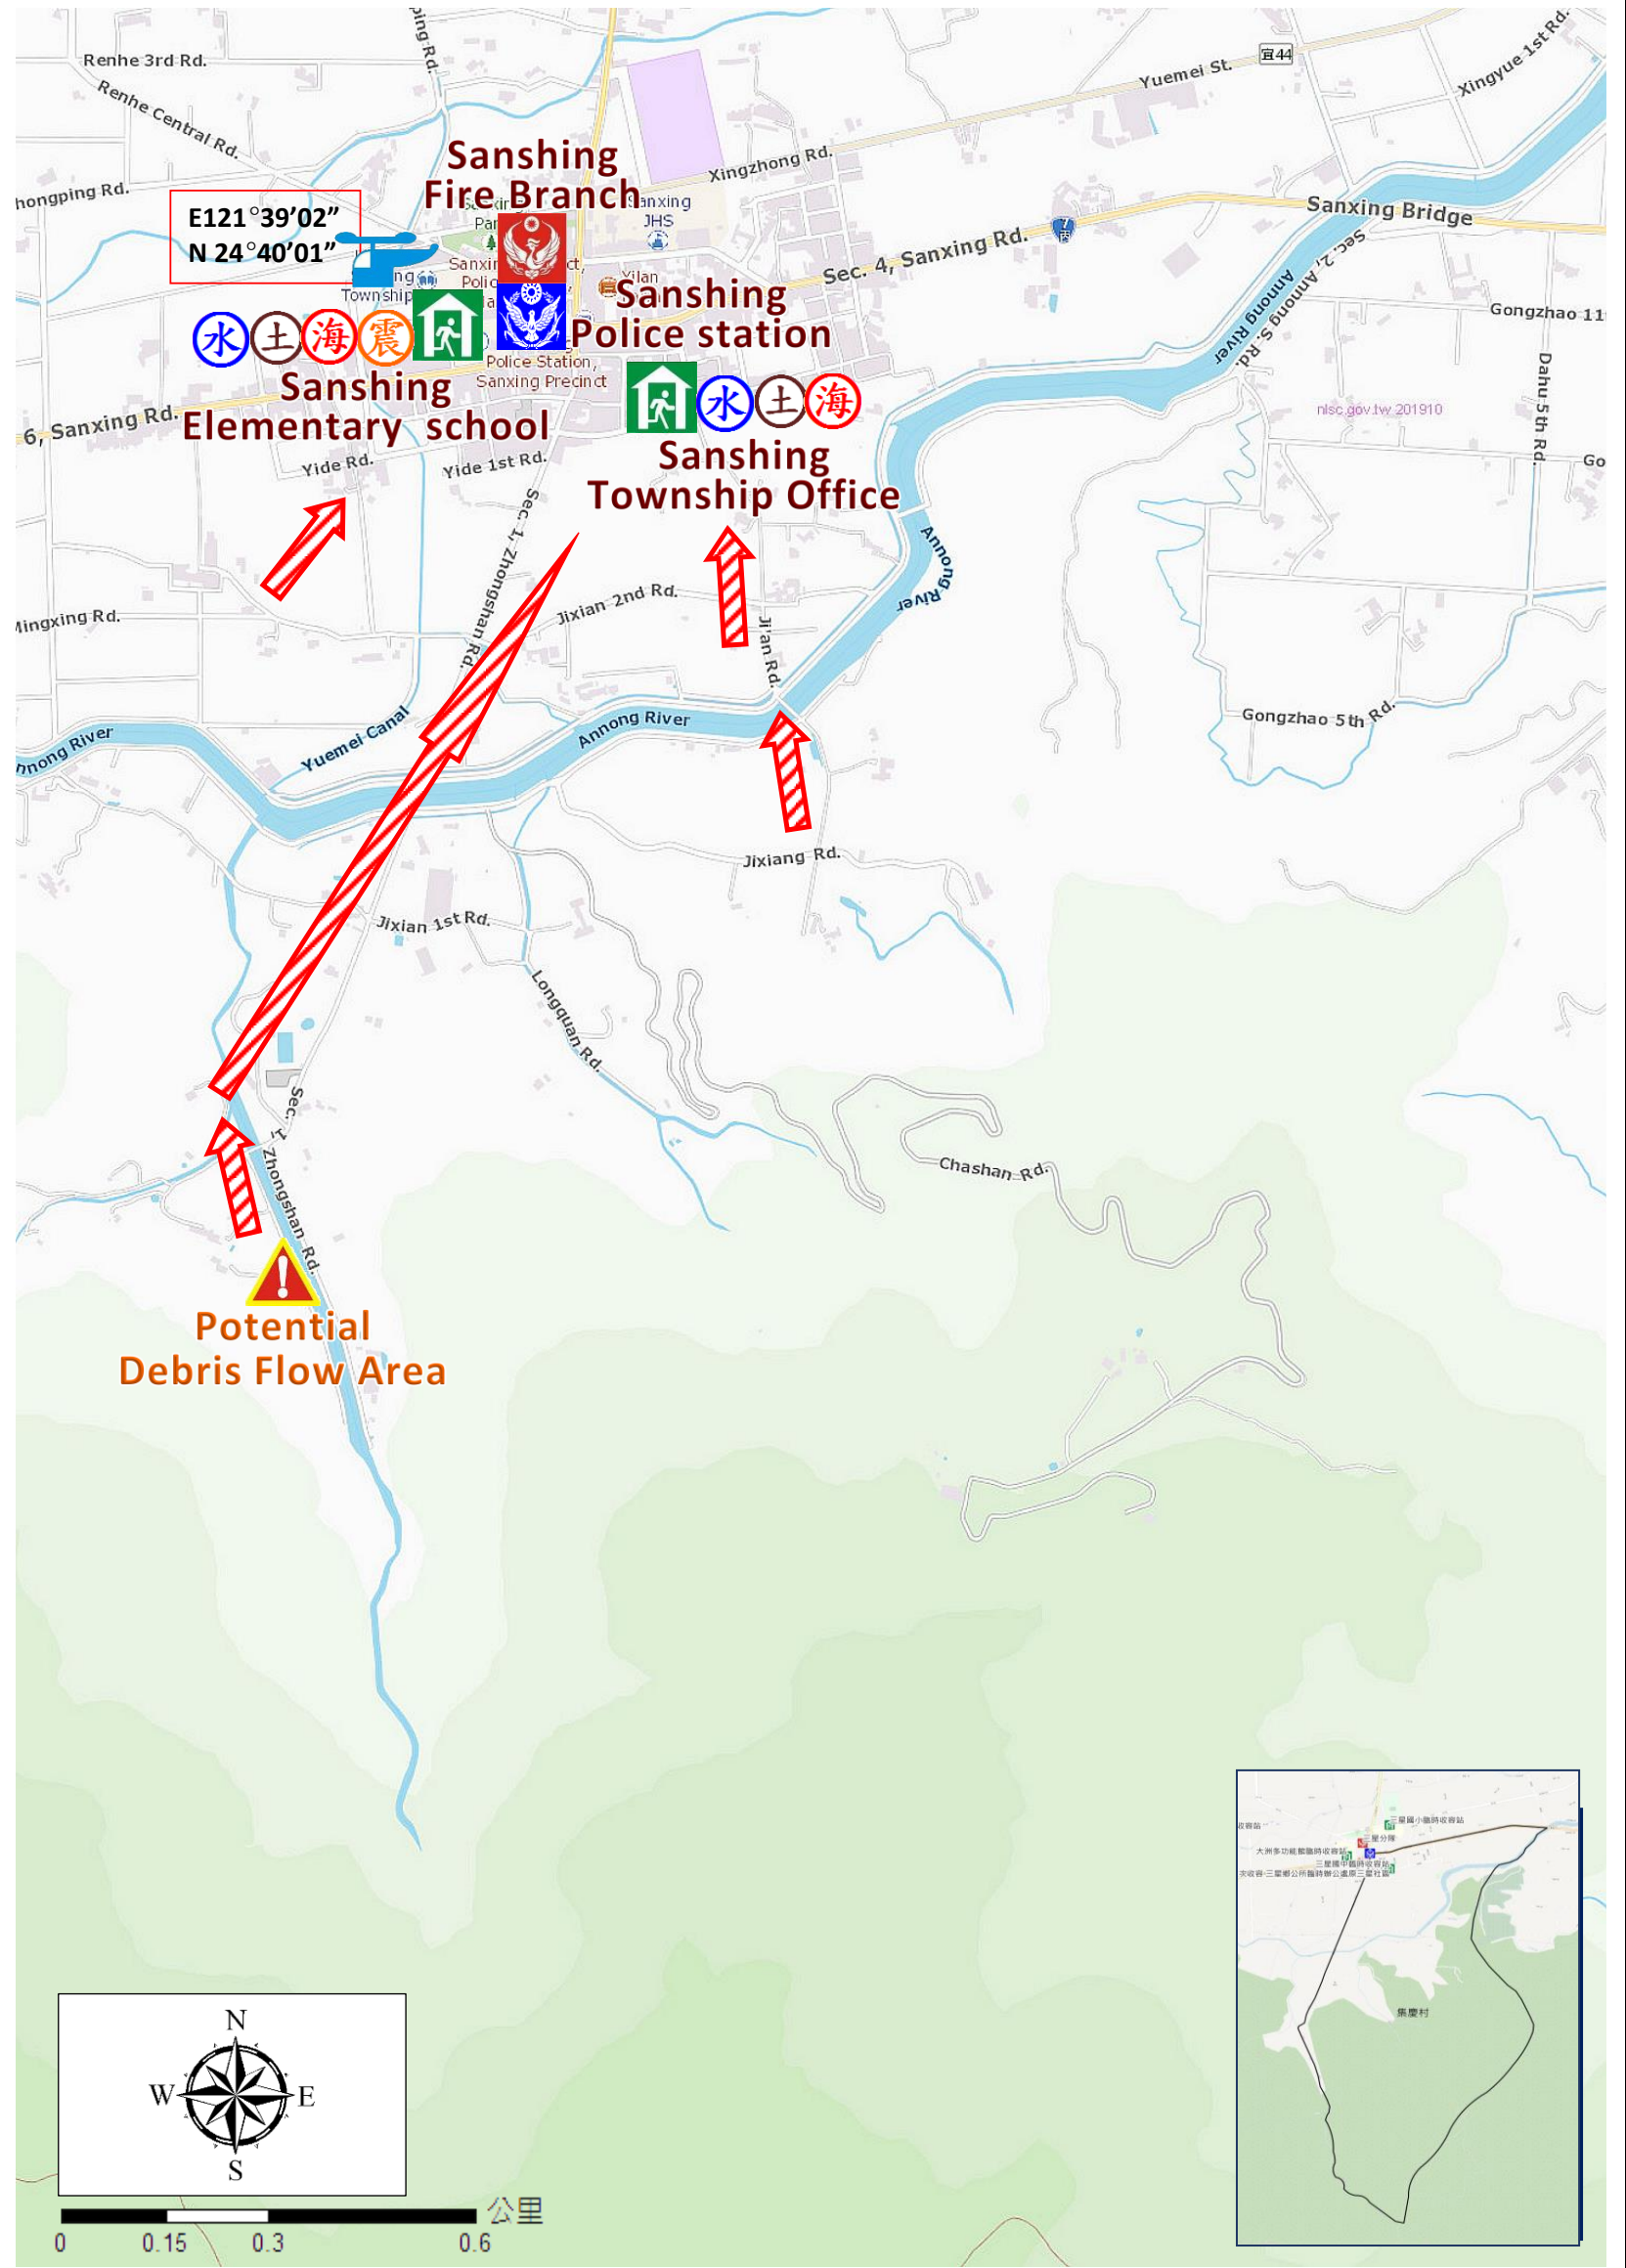

三星國小 面積：1600 平方公尺 容納：339 人(防疫期間 177 人) 地址：三星路 5 段 86 號 管理人：張裕豪 電話：03-9892018 適用災害類別：水災、土石流、海嘯、地震

宜蘭縣政府消防局、三星鄉公所 112 年 01 月製作

圖例	防災			設施			
	 疏散避難方向	 災害警告標誌設置點	 室內避難處所	 適用災害類別	 消防分隊	 派出所	 (WGS84) 直升機起降點

Jiching Village Evacuation Route

Legends	Disaster relevant		Facility			
	Evac. Direction	Disaster warning sign spot	Indoor Shelter	Disaster category	Fire Branch	Police station