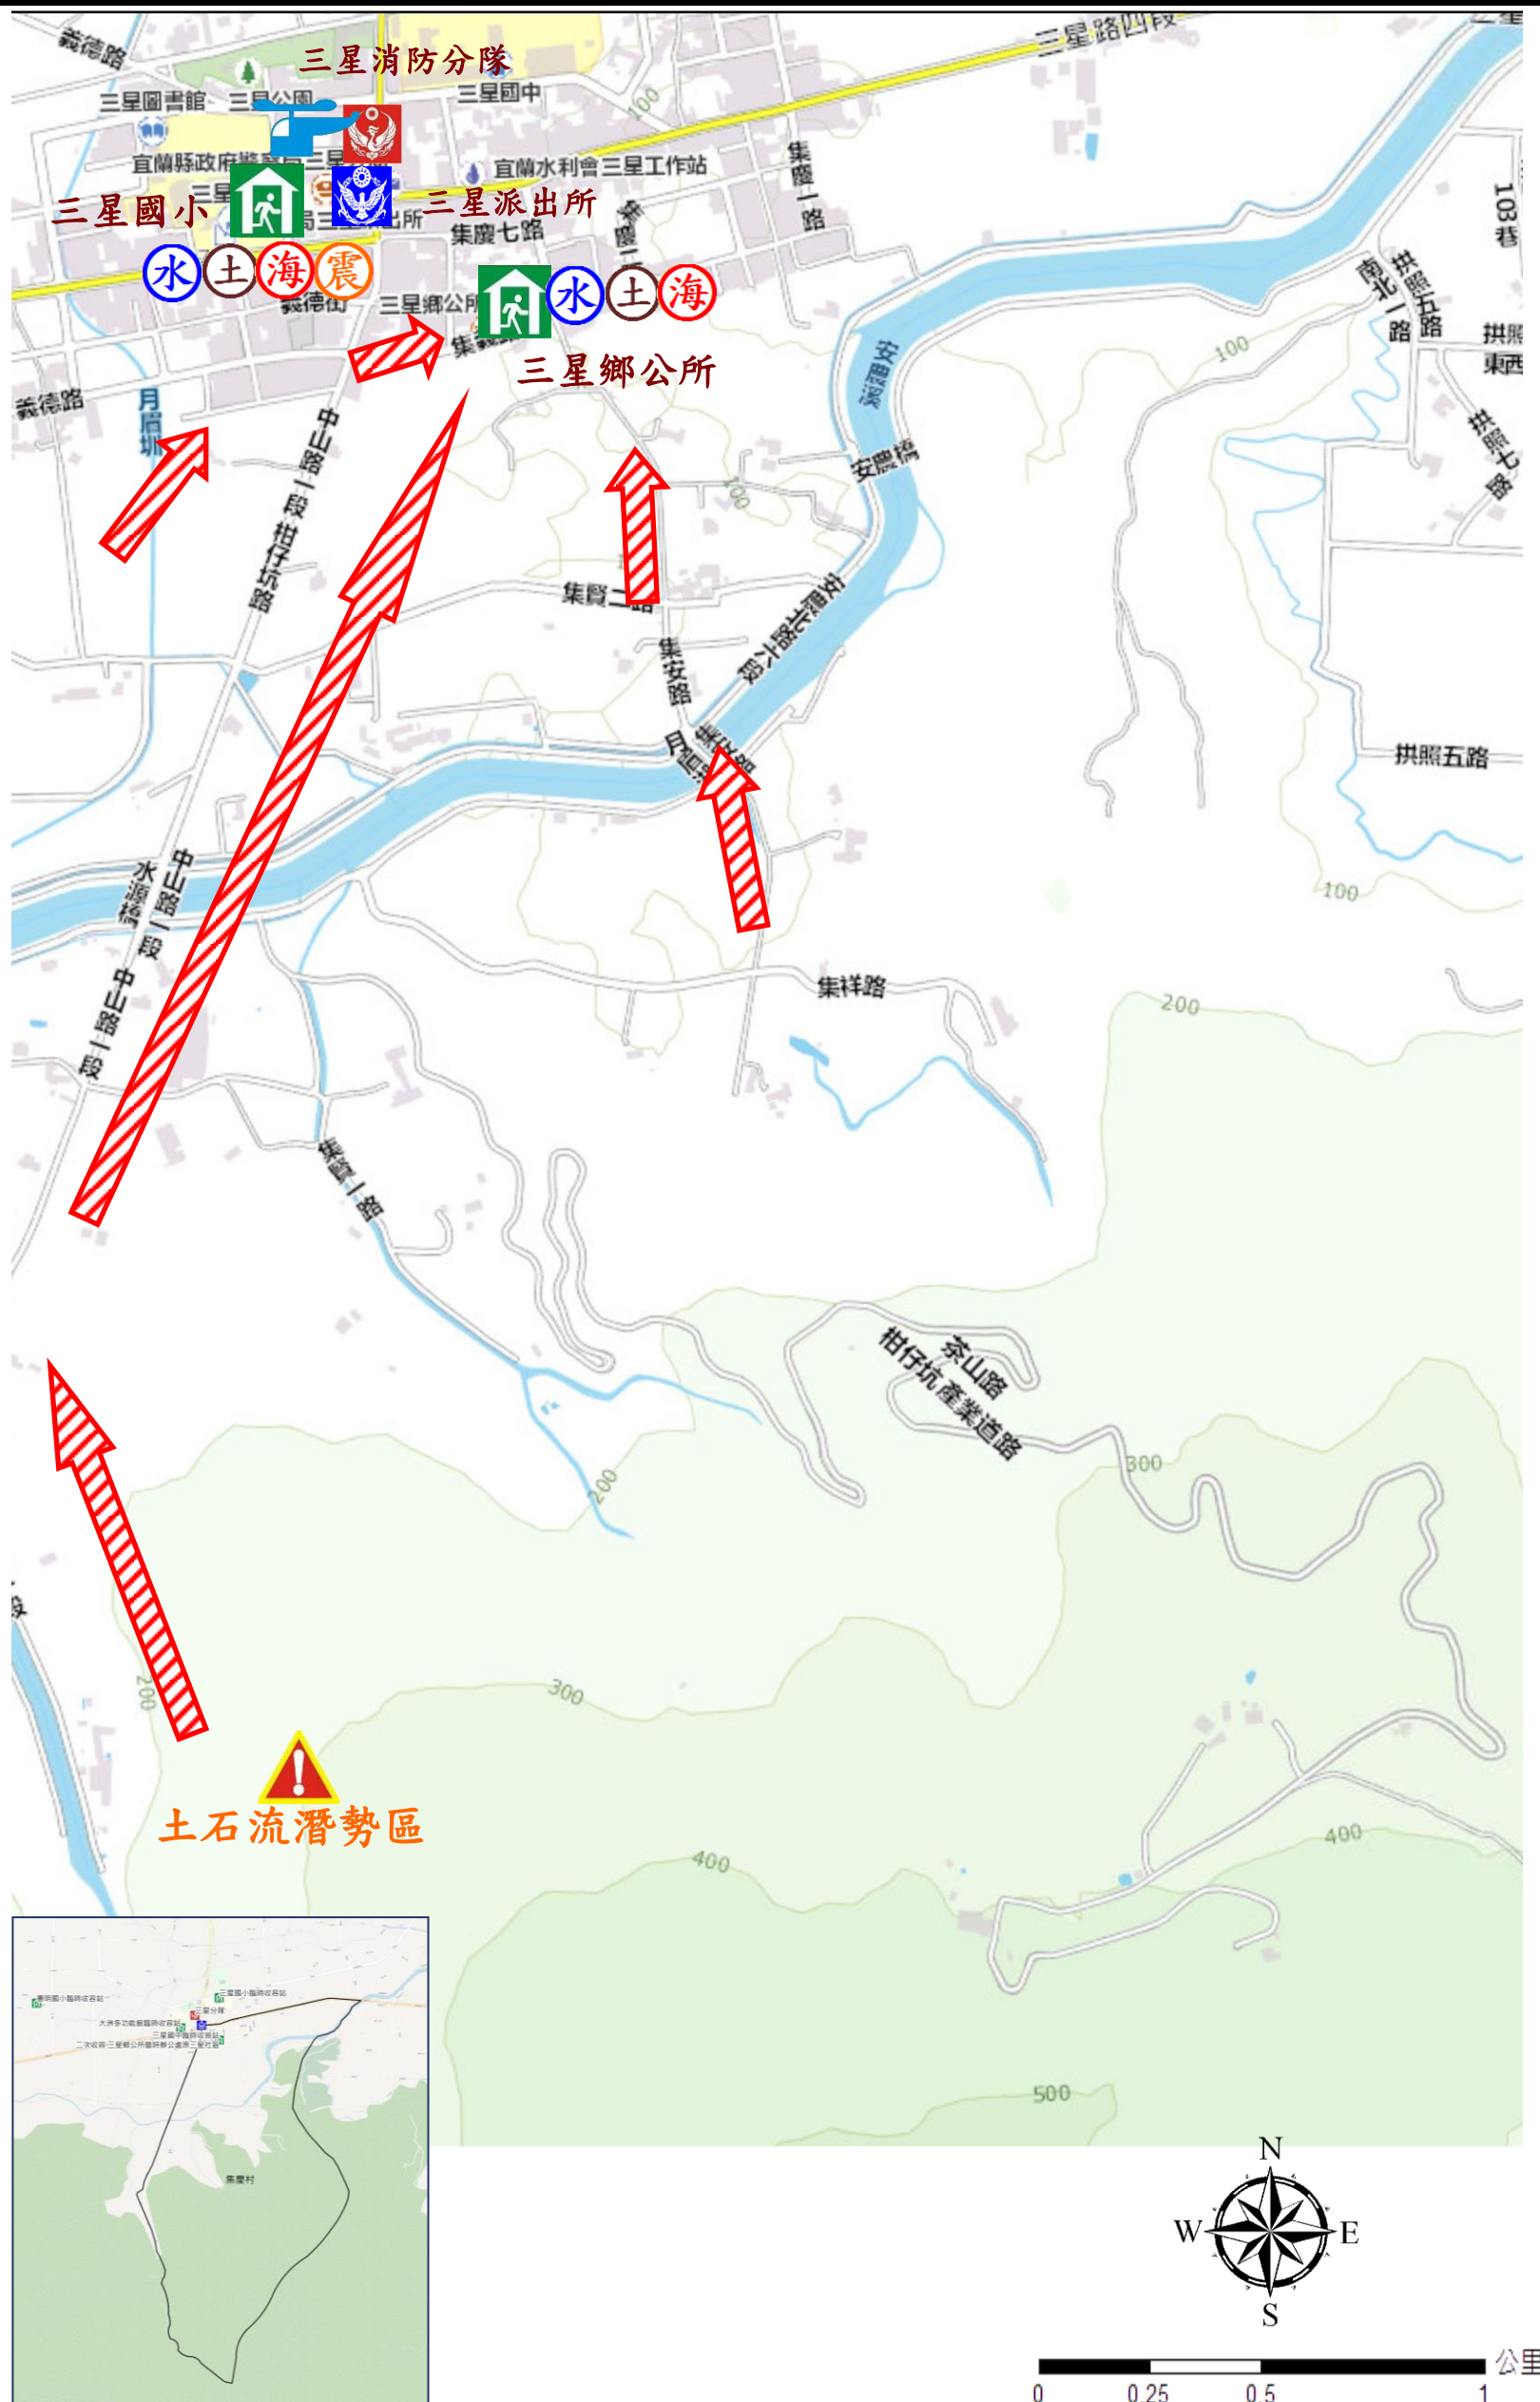

宜蘭縣三星鄉【集慶村】簡易疏散避難圖

編號：1000210-007

防災資訊表
集慶村基本資料
總人口數：1,274 人
災害通報單位(人員)
1. 三星鄉災害應變中心 電話：03-9893546
2. 村長-彭正賢 電話：03-9892892 手機：0932-892892
3. 三星派出所 電話：03-9892561
4. 三星消防分隊 電話：03-9892271
5. 警察局 110、消防局 119
6. 獨立山工務段 電話：03-9809601
防災資訊
1. 行政院農委會水土保持局 http://246.swcb.gov.tw/
2. 經濟部水利署 http://www.wra.gov.tw/
3. 中央氣象局 http://www.cwb.gov.tw/
4. 宜蘭縣政府消防局 http://fire.e-land.gov.tw/
5. 三星鄉公所 http://www.sanshing.gov.tw/
避難處所
三星鄉公所 面積：378 平方公尺 容納：80 人(防疫期間 42 人) 地址：集義路 168 號 管理人：張裕豪 電話：03-9892018 適用災害類別：水災、風災、土石流、海嘯、地震

三星國小 面積：1600 平方公尺 容納：339 人(防疫期間 177 人) 地址：三星路 5 段 86 號 管理人：張裕豪 電話：03-9892018 適用災害類別：水災、土石流、海嘯、地震

宜蘭縣政府消防局、三星鄉公所 112 年 01 月製作

圖例	防災			設施			
	 疏散避難方向	 災害警告標誌設置點	 室內避難處所	 適用災害類別	 消防分隊	 派出所	 (WGS84) 直升機起降點

Jiching Village Evacuation Route

No.1000210-007

DPR Info. List
Jiching Vil. Info.
Population: 1,274
Disaster Response Unit
1. Sanshing Emergency Operation Center Tel: 03-9893546
2. Chief of Village 彭正賢 PENG ZHENG XIAN Tel: 03-9892892 Cell:0932-892892
3. Sanshing Police station Tel: 03-9892561
4. Sanshing Fire Branch Tel: 03-9892271
5. Police 110, FD 119
6. Road Department Tel: 03-9809601
DPR Info.
1. Soil&Water Conserv,Bureau http://246.swcb.gov.tw/
2. Water Resource Agency http://www.wra.gov.tw/
3. Central Weather Bureau http://www.cwb.gov.tw/
4. Yilan County FD http://fire.e-land.gov.tw/
5. Sanshing Township Office http://www.sanshing.gov.tw/
Shelters
Sanshing Township Office Area: 378square meters Cap.: 80ppl. Addr.: 168, Jiyi Rd. Contact:張裕豪 ZHANG YU HAO Tel:03-9892018
Sanshing Elementary school Area: 1600square meters Cap.: 339ppl. Addr.: 86, Sec.5, Sanshing Rd. Contact:張裕豪 ZHANG YU HAO Tel:03-9892018
Made by Yilan County Fire Dep. Sanshing Township Office January, 2023

Legends	Disaster relevant		Facility			
	Evac. Direction	Disaster warning sign spot	Indoor Shelter	Disaster category	Fire Branch	Police station