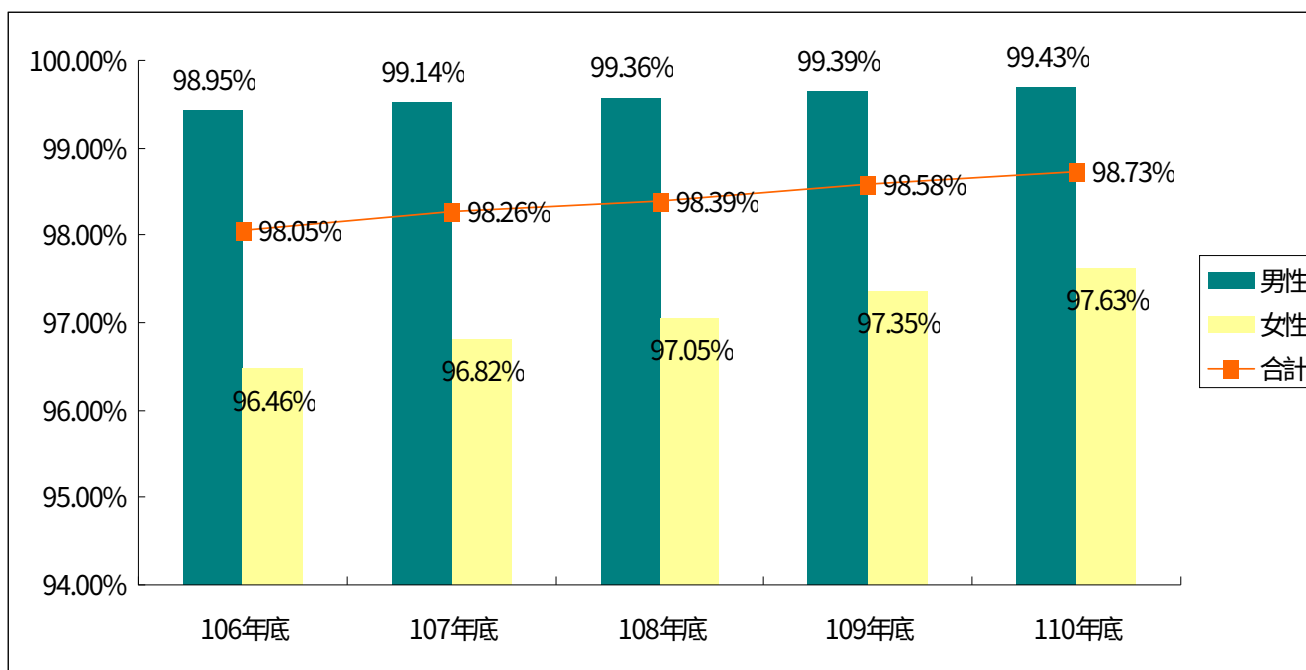

識字率

圖二、三星鄉 106 年底至 110 年底識字率

本鄉 110 年底滿 15 歲以上者之教育程度以國中(小)6,691 人最多，較 106 年 7,310 人減少 619 人，減幅為 **8.47%**，高中(職)5,711 人次之，較 106 年 5,607 增加 104 人，增幅為 **3.97%**，大學及以上 4,749 人第三，較 106 年 4,213 人增加 536 人，增幅為 **12.72%**，其中大學及以上比率逐年增加。（如表二、表三）

表二、106 年底至 110 年底三星鄉 15 歲以上人口教育程度

單位：人、%

年底別	總計	識字					不識字
		合計	大學及以上	專科	高中(職)	國中(小)	
106年底	19,651	19,280	4,213	2,150	5,607	7,310	371
107年底	19,678	19,348	4,339	2,195	5,685	7,129	330
108年底	19,635	19,330	4,489	2,204	5,661	6,976	305
109年底	19,589	19,310	4,675	2,205	5,645	6,785	279
110年底	19,601	19,353	4,749	2,202	5,711	6,691	248
較106年底 增減人數	-50	73	536	52	104	-619	-123