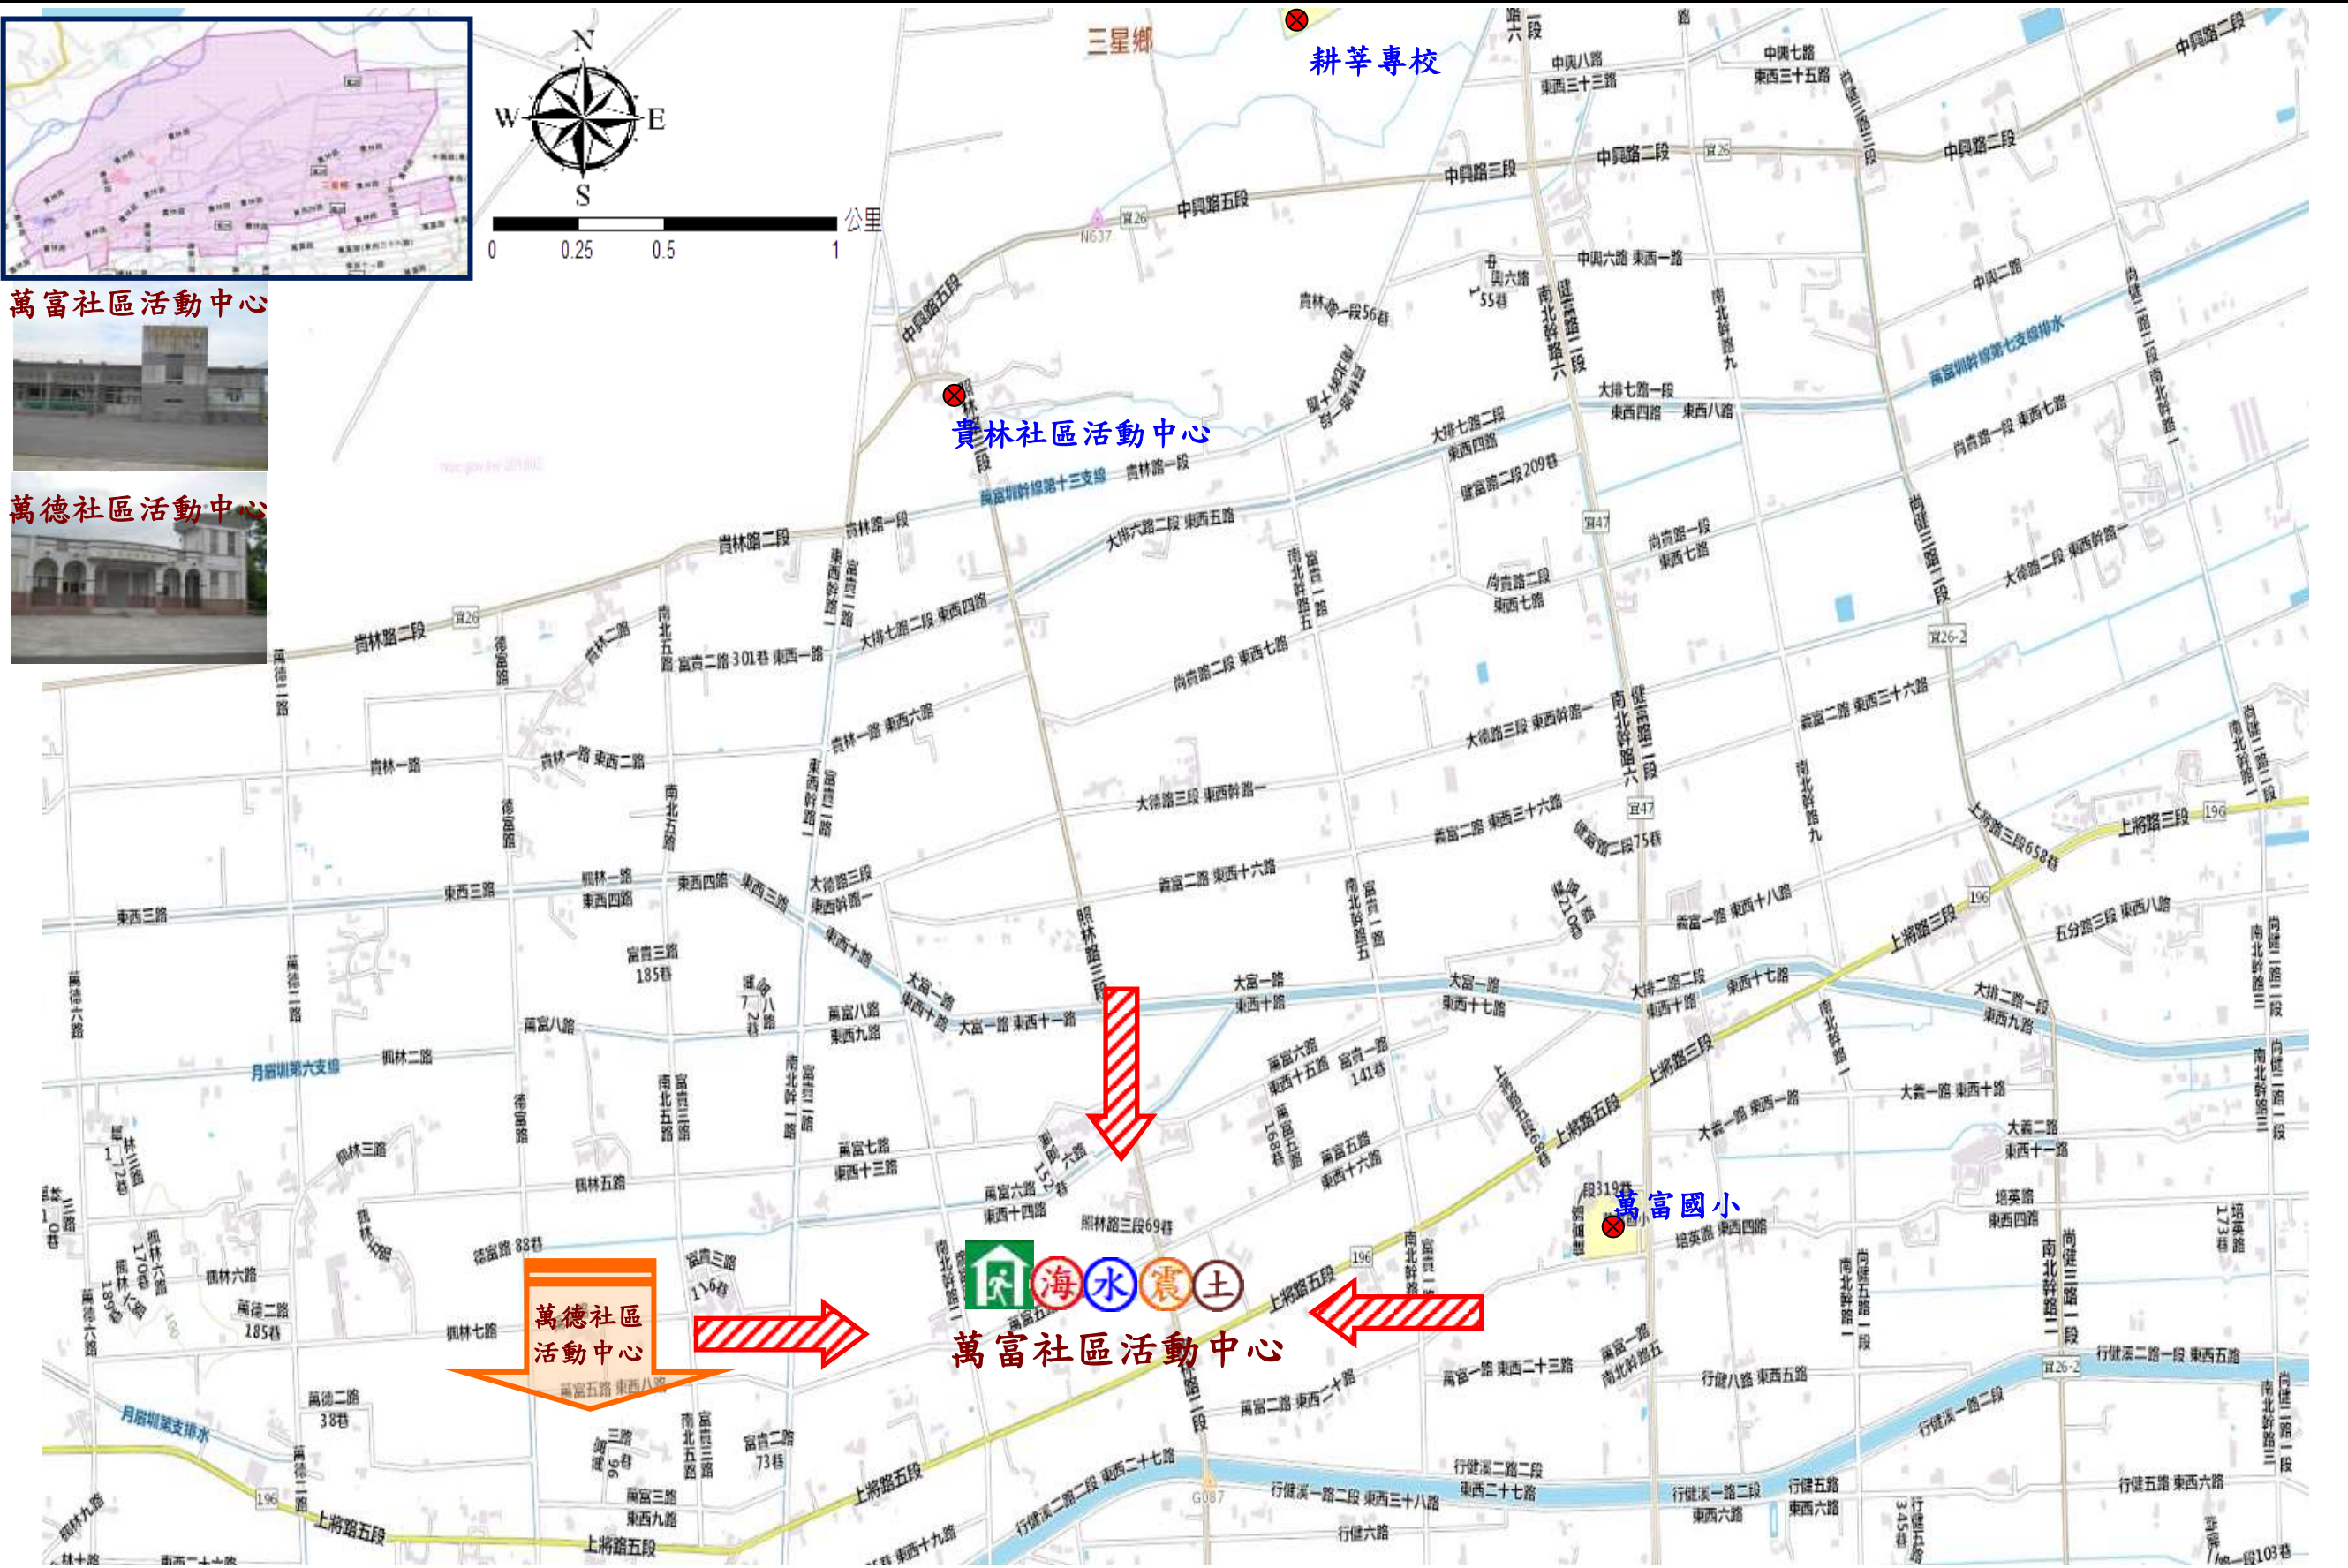

宜蘭縣三星鄉【貴林村】簡易疏散避難圖

編號：1000210-013

防災資訊表
貴林村基本資料
總人口數：575 人
災害通報單位(人員)
1. 三星鄉災害應變中心 電話：03-9893546
2. 村長-吳孟庭 電話：03-9894906 手機：0922-200613
3. 三星派出所 電話：03-9892561
4. 三星消防分隊 電話：03-9892271
5. 警察局 110、消防局 119
6. 獨立山工務段 電話：03-9809601

避難處所
萬富社區活動中心 面積：300 平方公尺 容納：63 人(防疫期間 33 人) 地址：萬富五路 300 號 管理人：張裕豪 電話：03-9892018 適用災害類別：水災、土石流、海嘯、地震
萬德社區活動中心 面積：230 平方公尺 容納：23 人(防疫期間 12 人) 地址：楓林九路 61 號 管理人：張裕豪 電話：03-9892018 適用災害類別：水災、土石流、海嘯、地震

宜蘭縣政府消防局、三星鄉公所 112 年 01 月製作

圖例	防災	設施
	疏散避難方向 災害警告標誌設置點 室內避難處所 適用災害類別 派出所	

Guilin Village Evacuation Route

DPR Info. List
Guilin Vil. Info.
Population: 575
Disaster Response Unit
1. Sanshing Emergency Operation Center Tel: 03-9893546
2. Chief of Village 吳孟庭 WU MENG TING Tel: 03-9894906 Cell:0922-200613
3. Sanshing Police station Tel: 03-9892561
4. Sanshing Fire Branch Tel: 03-9892271
5. Police 110, FD 119
6. Road Department Tel: 03-9809601
DPR Info.
1. Soil&Water Conserv,Bureau http://246.swcb.gov.tw/
2. Water Resource Agency http://www.wra.gov.tw/
3. Central Weather Bureau http://www.cwb.gov.tw/
4. Yilan County FD http://fire.e-land.gov.tw/
5. Sanshing Township Office http://www.sanshing.gov.tw/
Shelters
Wanfu Community Center Area: 300square meters Cap.: 63ppl. Addr.: 300, Wanfu 5th Rd. Contact:張裕豪 ZHANG YU HAO Tel:03-9892018
Wande Community Center Area: 230square meters Cap.: 48ppl. Addr.: 61, Fenglin 9th Rd. Contact:張裕豪 ZHANG YU HAO Tel:03-9892018
Made by Yilan County Fire Dep. Sanshing Township Office January, 2023