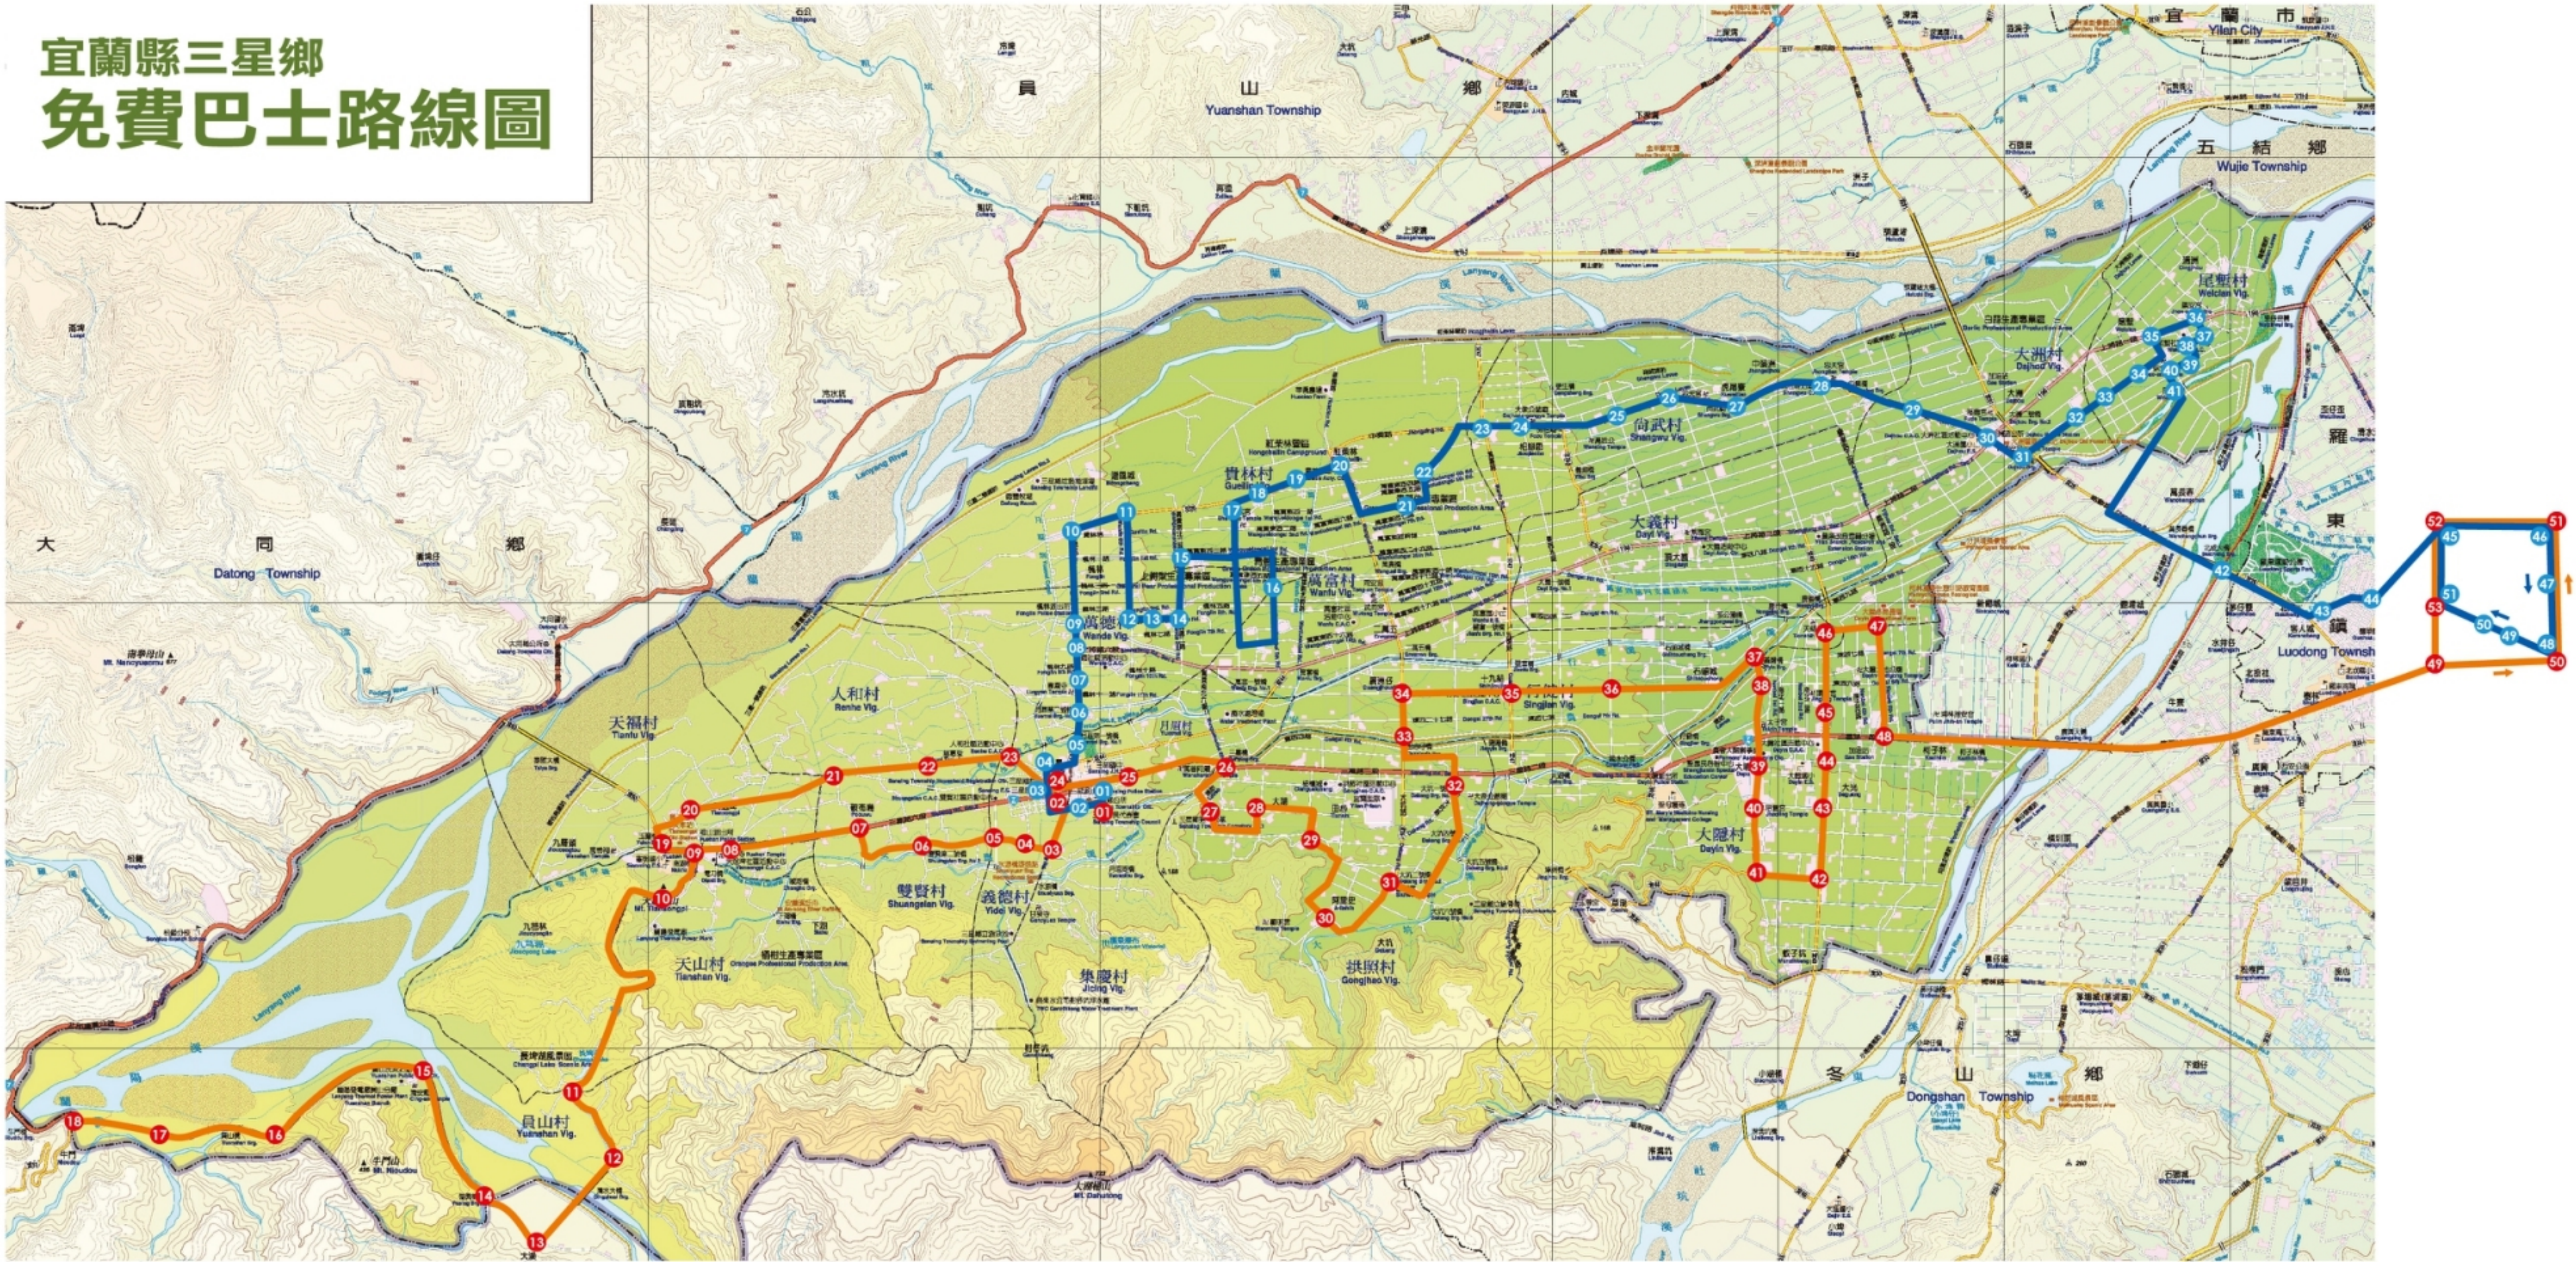

# 宜蘭縣三星鄉 免費巴士路線圖

## 橘線

- |          |           |             |              |          |           |
|----------|-----------|-------------|--------------|----------|-----------|
| 01 三星鄉公所 | 11 長埤湖    | 21 天福3      | 31 顯微宮       | 41 大隱4   | 51 羅東火車站  |
| 02 三星市場  | 12 地熱     | 22 人和1      | 32 拱照5       | 42 大隱5   | 52 羅東稅捐處  |
| 03 義德1   | 13 大溪     | 23 人和2      | 33 行健(田心橋)   | 43 大隱6   | 53 羅東中山公園 |
| 04 義德2   | 14 復興橋    | 24 三星衛生所    | 34 行健2       | 44 大隱7   | 49 羅東南門路  |
| 05 雙賢1   | 15 清水湖    | 25 水利會三星工作站 | 35 行健3       | 45 大隱8   | 48 大隱11   |
| 06 雙賢2   | 16 清水活動中心 | 26 三星橋      | 36 行健4       | 46 大隱9   |           |
| 07 雙賢3   | 17 員山1    | 27 拱照1      | 37 行健5(石頭城廟) | 47 大隱10  |           |
| 08 福山寺   | 18 牛鬥車站   | 28 拱照2      | 38 義隱橋(1)    | 48 大隱11  |           |
| 09 天福1   | 19 憲明國小   | 29 拱照3      | 39 大隱大埔農會(2) | 49 羅東南門路 |           |
| 10 福山寺門關 | 20 天福2    | 30 拱照4      | 40 大隱3       | 50 博愛醫院  |           |
|          |           |             |              | 01 三星鄉公所 |           |

## 藍線

- |             |             |              |             |           |
|-------------|-------------|--------------|-------------|-----------|
| 01 三星鄉公所    | 11 貴林7鄰     | 21 貴林5鄰      | 31 大洲舊活動中心  | 41 尾塹橋    |
| 02 三星市場     | 12 萬德4鄰     | 22 貴林1鄰      | 32 大洲舊火車站   | 42 泰田站    |
| 03 義德福德廟    | 13 萬德3鄰     | 23 耕莘護專      | 33 宜蘭教養院    | 43 觀天下    |
| 04 三星鄉立圖書館  | 14 萬德2鄰     | 24 柏腳廊老人活動中心 | 34 大洲3鄰     | 44 羅東高中   |
| 05 三星老人文康中心 | 15 貴林6鄰     | 25 中興站       | 35 尾塹13鄰    | 45 公正國小   |
| 06 九股間      | 16 羅家莊      | 26 再興站       | 36 清洲站      | 46 中華電信   |
| 07 萬德8鄰     | 17 聖武宮      | 27 尚武6鄰      | 37 清洲二站     | 47 地方稅務局  |
| 08 萬德6鄰     | 18 營區站      | 28 尚武5鄰      | 38 清洲震安宮    | 48 火車站    |
| 09 楓林派出所    | 19 貴林福德宮    | 29 尚武社區活動中心  | 39 尾塹社區活動中心 | 49 醫院站    |
| 10 貴林路口     | 20 貴林社區活動中心 | 30 日興站       | 40 尾塹保安宮    | 50 六福中醫診所 |
|             |             |              |             | 51 羅東中山公園 |