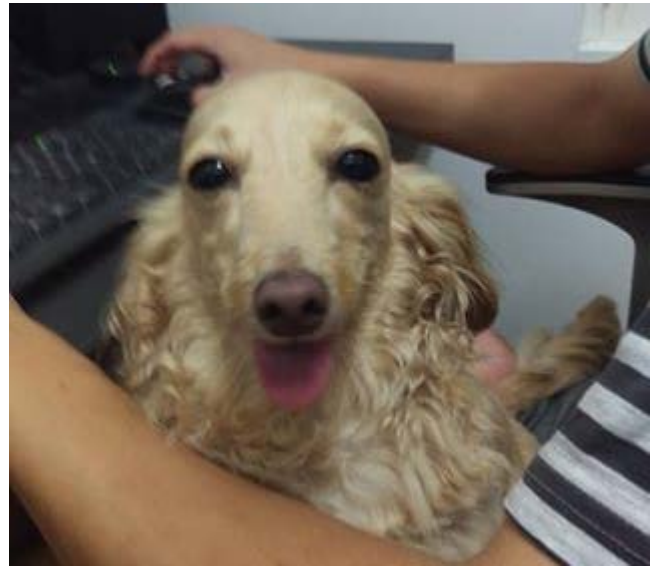

## 寵物協尋- (臘腸) - (妮妮)

(近期生活照 1      9x9cm)

(近期生活照 2      9x9cm)

寵物名：妮妮

品種：長毛臘腸

年齡：9 歲

絕育：有    無

性別：公    母

特徵：奶油色、全身毛有點微捲、

尤其胸口跟耳朵特別捲

無    有晶片 (晶片號碼：\_\_\_\_\_ )

走失日期：106.01.30

走失地點：260 宜蘭縣宜蘭市環河路

129 號

聯絡方式：盧小姐 0910655224

盧先生 0932163720