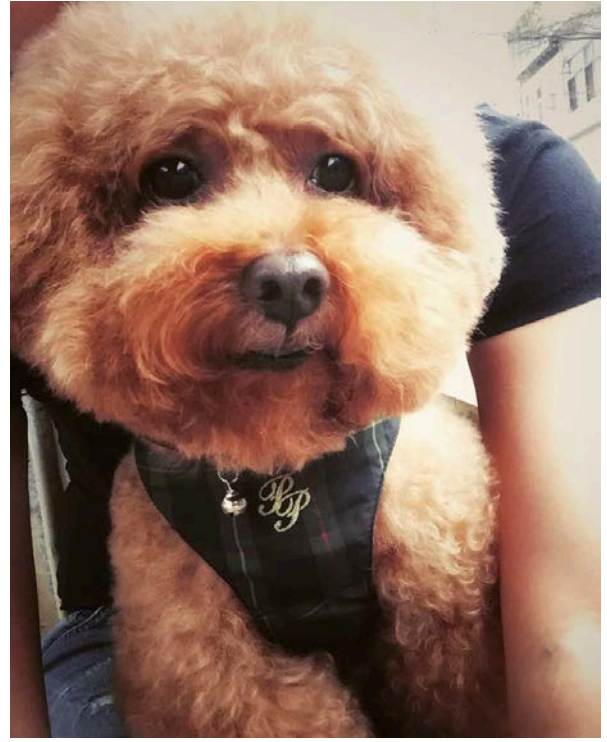

寵物協尋-貴賓-MOCHI(摸幾)

(近期生活照 1 9x9cm)

(近期生活照 2 9x9cm)

寵物名：Mochi(摸幾)

品種：貴賓(淺棕毛色)

年齡：8歲

絕育：有 無

性別：公 母

特徵：腿短耳短臉圓，屁股肛門處有明顯黑斑，嘴巴右下有顆小黑瘤

無 有晶片 (晶片號碼：_____)

走失日期：105.07.25

走失地點：台北市士林區中正路 236 巷捷運人行步道下

聯絡方式：林 小姐 0915339665

主人的話：MOCHI 是我的孩子，家人的寶貝。7/25 晚間 11:00 在台北市士林區中正路 236 巷捷運下步道散步，被一名長髮女生抱走。當晚他有佩戴紅色皮項圈有小鈴噹。若您有看到他，煩請盡速與我聯絡，非常感謝。