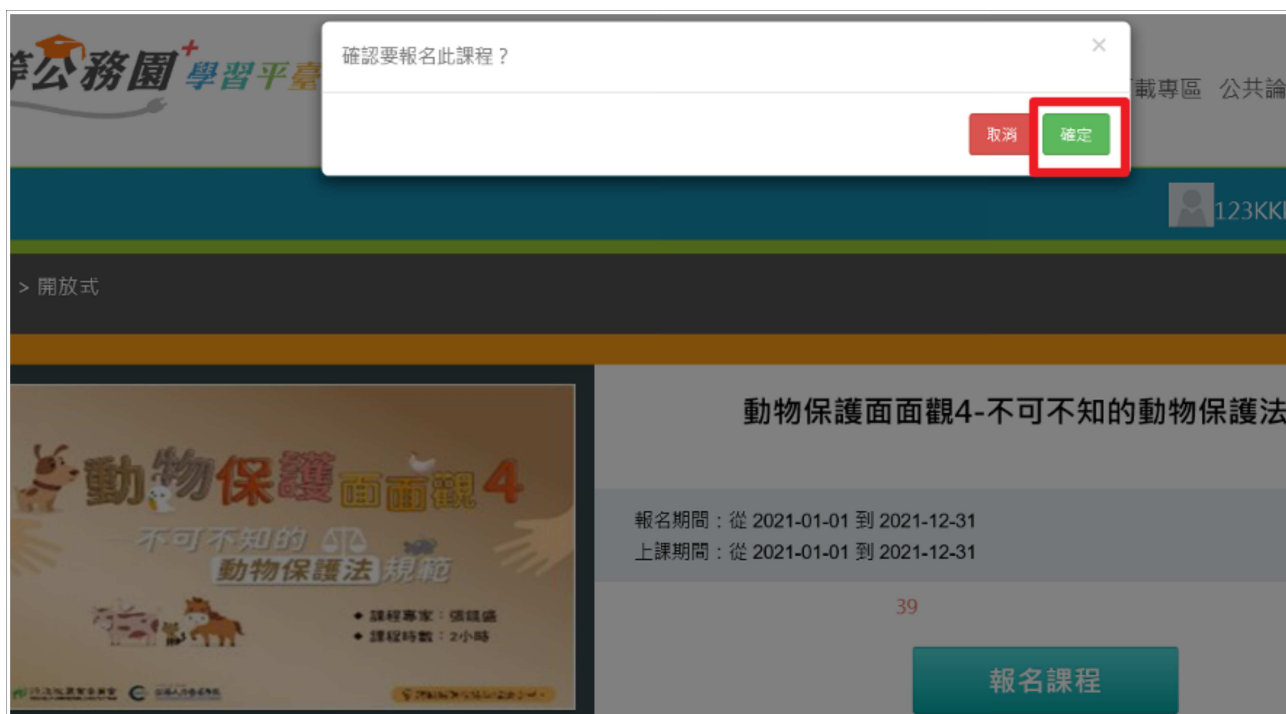

5、點選『確定』，完成報名