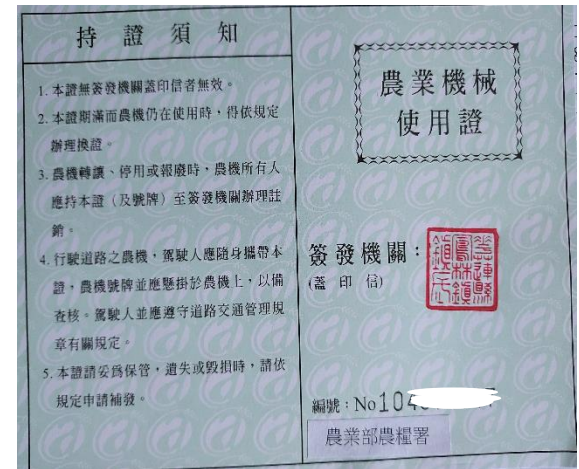

農機行駛道路注意事項

「農業機械使用證管理作業規範」第9點及第16點規定

可行駛道路之農機種類

- 1.農用曳引機
- 2.農地搬運車
- 3.自走式噴霧車
- 4.大型聯合收穫機
- 5.甘蔗採收機
- 6.狼尾草（青割玉米）收穫機等四輪或四輪以上具動力之膠輪式農機

行駛道路規定

1. 駕駛人應有小型車普通駕駛執照
2. 申請農機使用證、農機號牌
3. 需隨身攜帶農業機械使用證
4. 將農機號牌懸掛於農機機身之前方或後方明顯處
5. 遵守有關交通法令