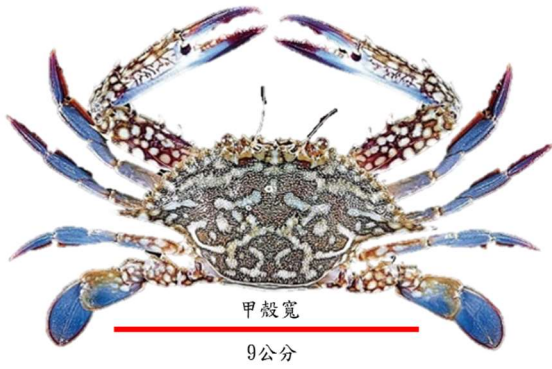

第二點附圖一 鏽斑蟳，俗稱花蟹修正規定

第二點附圖二 紅星梭子蟹，俗稱三點仔修正規定

第二點附圖三 遠海梭子蟹，俗稱花市仔修正規定

雄性

雌性

第二點附圖五 旭蟹修正規定

甲殼
長

6
公分

第三點附圖六 開花母蟹修正規定

背側

腹側

第三點附圖七 腹部未自然連附於胸部腹甲之蟬蟹修正規定

腹部未自然連附於胸部腹甲之蟬蟹

腹部自然連附於胸部腹甲之蟬蟹