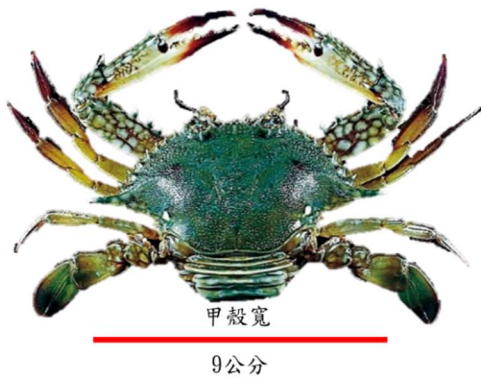

第二點附圖一 鏽斑蟳，俗稱花蟹修正規定

第二點附圖二 紅星梭子蟹，俗稱三點仔修正規定

第二點附圖三 遠海梭子蟹，俗稱花市仔修正規定

雄性

雌性

第二點附圖五 旭蟹修正規定

甲殼
長

6
公分

第三點附圖六 開花母蟹修正規定

背側

腹側

第三點附圖七 腹部未自然連附於胸部腹甲之蟬蟹修正規定

腹部未自然連附於胸部腹甲之蟬蟹

腹部自然連附於胸部腹甲之蟬蟹