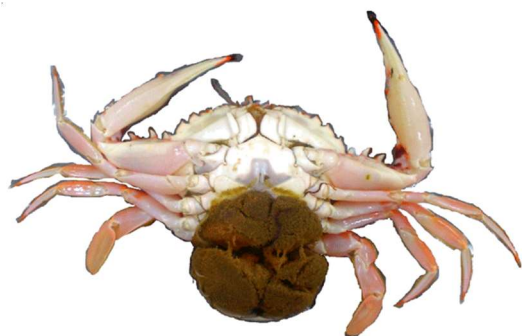

第二點附圖一 鏽斑蟳，俗稱花蟹修正規定

第二點附圖二 紅星梭子蟹，俗稱三點仔修正規定

第二點附圖三 遠海梭子蟹，俗稱花市仔修正規定

雄性

雌性

第二點附圖五 旭蟹修正規定

甲殼
長

6
公分

第三點附圖六 開花母蟹修正規定

背側

腹側

第三點附圖七 腹部未自然連附於胸部腹甲之蟬蟹修正規定

腹部未自然連附於胸部腹甲之蟬蟹

腹部自然連附於胸部腹甲之蟬蟹