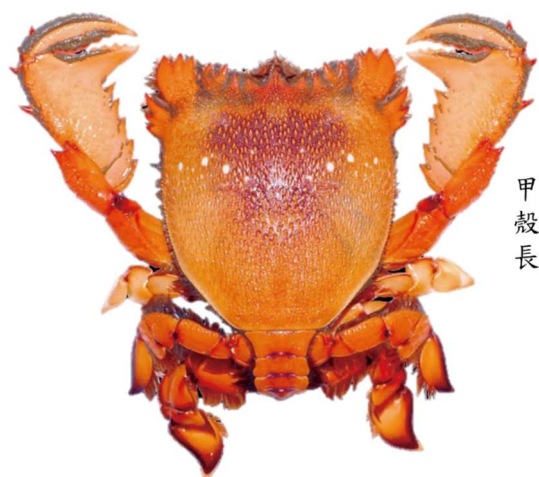

第二點附圖一 鏽斑蟳，俗稱花蟹修正規定

第二點附圖二 紅星梭子蟹，俗稱三點仔修正規定

第二點附圖三 遠海梭子蟹，俗稱花市仔修正規定

雄性

雌性

第二點附圖五 旭蟹修正規定

甲殼
長

6
公分

第三點附圖六 開花母蟹修正規定

背側

腹側

第三點附圖七 腹部未自然連附於胸部腹甲之蟬蟹修正規定

腹部未自然連附於胸部腹甲之蟬蟹

腹部自然連附於胸部腹甲之蟬蟹