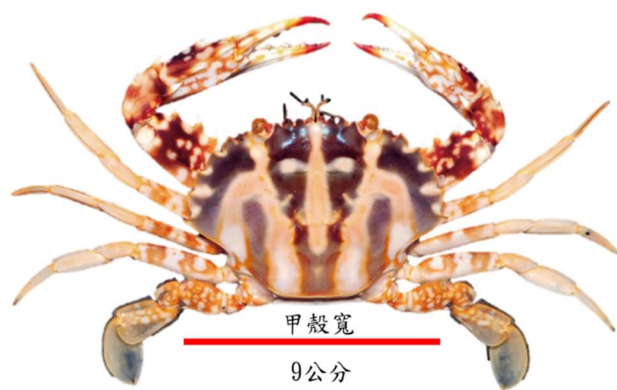

第二點附圖一 鏽斑蟳，俗稱花蟹修正規定

第二點附圖二 紅星梭子蟹，俗稱三點仔修正規定

第二點附圖三 遠海梭子蟹，俗稱花市仔修正規定

雄性

雌性

第二點附圖五 旭蟹修正規定

甲殼
長

6
公分

第三點附圖六 開花母蟹修正規定

背側

腹側

第三點附圖七 腹部未自然連附於胸部腹甲之蟬蟹修正規定

腹部未自然連附於胸部腹甲之蟬蟹

腹部自然連附於胸部腹甲之蟬蟹