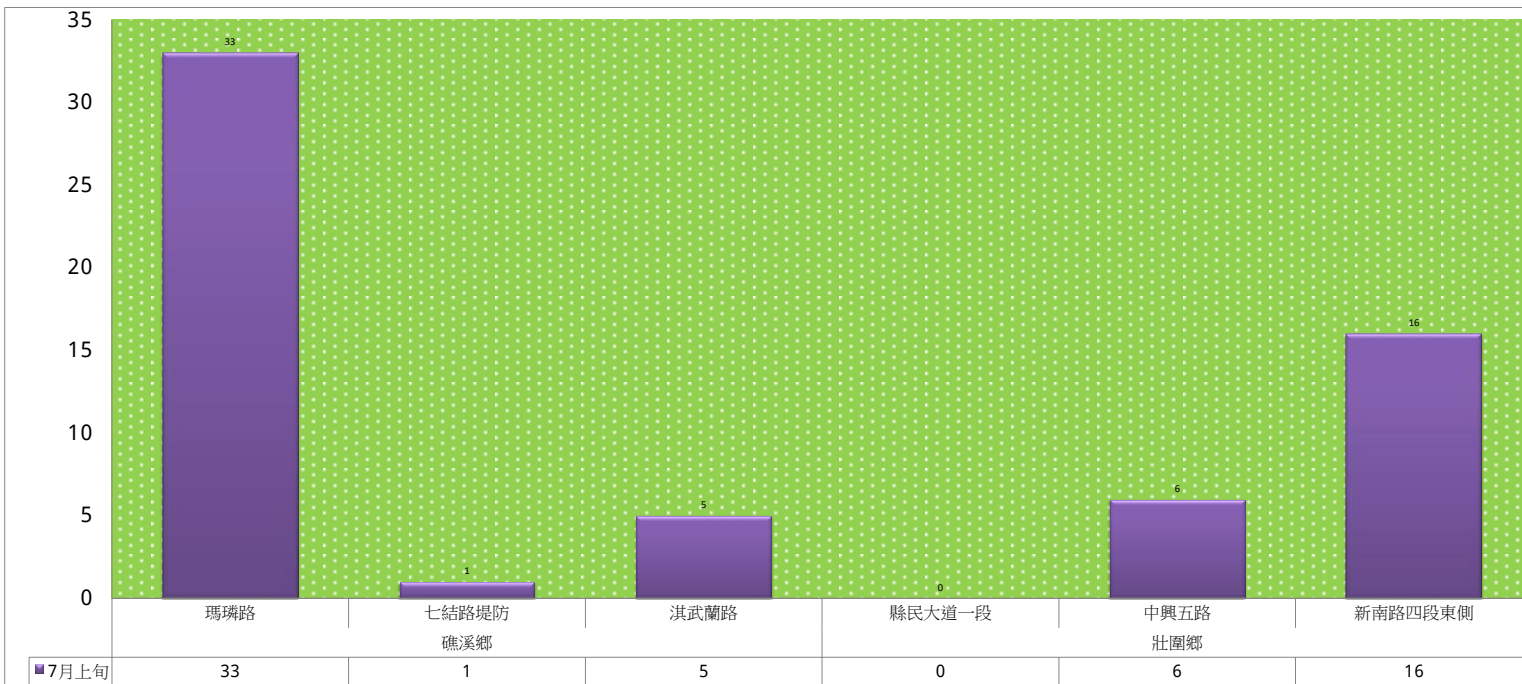

成蟲數燈號表示：

- 綠燈→小於65隻；防治良好
- 藍燈→65-256隻；注意
- 黃燈→257-1024隻；預警
- 紅燈→1024隻以上；啟動防治

113年7月上旬果實蠅 農會監測平均隻數

果實蠅	員山鄉農會			羅東鎮農會		冬山鄉農會					礁溪鄉農會			頭城鎮農會	三星地區農會				
	枕山區	同樂區	大湖區	純精路1段	羅莊街	太和村	中山村龍進豐果園	得安村	大進村大進11路	進利路淋漓坑	匏崙A	匏崙B	匏崙C	拔雅里	楓林二路	張公園	上將路六段	上將路七段	雙和三路
7月上旬	63	58	19	23	19	9	7	11	4	2	16	5	4	0	5	4	80	14	8

成蟲數燈號表示：

- 綠燈→小於65隻；防治良好
- 藍燈→65-256隻；注意
- 黃燈→257-1024隻；預警
- 紅燈→1024隻以上；啟動防治

宜蘭縣 動植物防疫所

Animal and Plant Disease Control Center Yilan County

113年7月上旬瓜實蠅 防疫所監測平均隻數						
瓜實蠅	礁溪鄉			壯圍鄉		
	瑪璘路	七結路堤防	淇武蘭路	縣民大道一段	中興五路	新南路四段東側
7月上旬	33	1	5	0	6	16

成蟲數燈號表示：

- 綠燈→小於65隻；防治良好
- 藍燈→65-256隻；注意
- 黃燈→257-1024隻；預警
- 紅燈→1024隻以上；啟動防治

宜蘭縣 動植物防疫所

Animal and Plant Disease Control Center Yilan County

113年7月上旬瓜實蠅 農會監測平均隻數

瓜實蠅	礁溪鄉農會					壯圍鄉農會				蘇澳地區農會	
	德陽村	白雲村	二龍村	林美村	吳沙村	吉祥路二段	吉結路	新南路	美福路	朝陽里 海岸路	南澳南路
7月上旬	2	6	4	5	3	5	5	5	5		