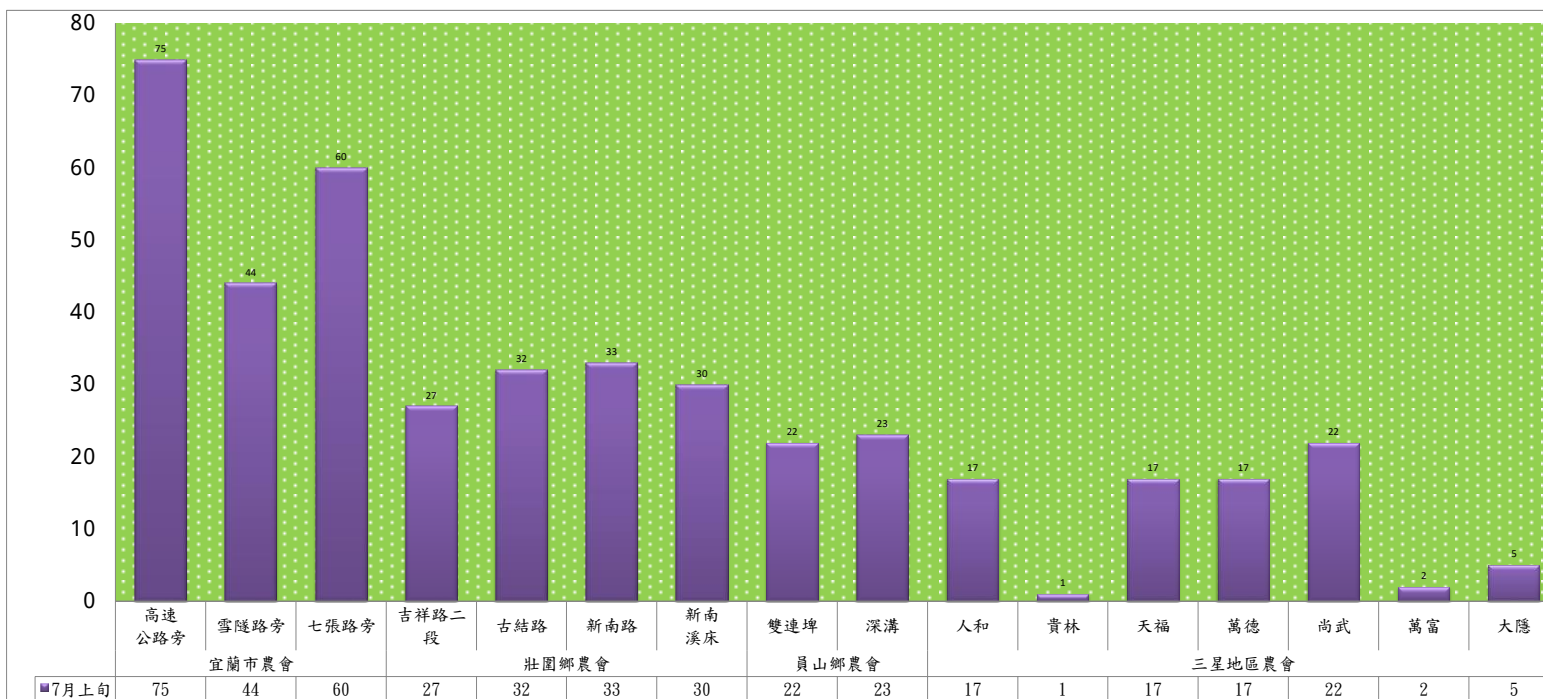

成蟲數燈號表示：

- 綠燈→小於65隻；防治良好
- 藍燈→65-256隻；注意
- 黃燈→257-1024隻；預警
- 紅燈→1024隻以上；啟動防治

宜蘭縣 動植物防疫所

Animal and Plant Disease Control Center Yilan County

113年7月上旬瓜實蠅 農會監測平均隻數

瓜實蠅	礁溪鄉農會					壯圍鄉農會				蘇澳地區農會	
	德陽村	白雲村	二龍村	林美村	吳沙村	吉祥路二段	吉結路	新南路	美福路	朝陽里 海岸路	南澳南路
7月上旬	2	6	4	5	3	5	5	5	5		

成蟲數燈號表示：

- 綠燈→小於65隻；防治良好
- 藍燈→65-256隻；注意
- 黃燈→257-1024隻；預警
- 紅燈→1024隻以上；啟動防治

113年7月上旬甜菜夜蛾 防疫所監測平均隻數

甜菜夜蛾	壯圍鄉			宜蘭市			員山鄉			三星鄉				
	新南路四段東側	新南路四段中段	新南路四段西側	雪隧路27巷	中興路	雪隧路127巷128弄	惠深二路一段	思源路51巷	深洲一路	大坑一路	忠平路	貴林一路	貴林路一段	五分路三段
7月上旬	20	5	13	7	13	14	6	20	24	48	28	73	24	12

成蟲數燈號表示：
 綠燈→小於17隻；防治良好
 藍燈→17-64隻；注意
 黃燈→65-256隻；警戒
 紅燈→256隻以上；預警

113年7月上旬甜菜夜蛾 農會監測平均隻數																
甜菜夜蛾	宜蘭市農會			壯圍鄉農會				員山鄉農會		三星地區農會						
	高速公路旁	雪隧路旁	七張路旁	吉祥路二段	古結路	新南路	新南溪床	雙連埤	深溝	人和	貴林	天福	萬德	尚武	萬富	大隱
7月上旬	75	44	60	27	32	33	30	22	23	17	1	17	17	22	2	5