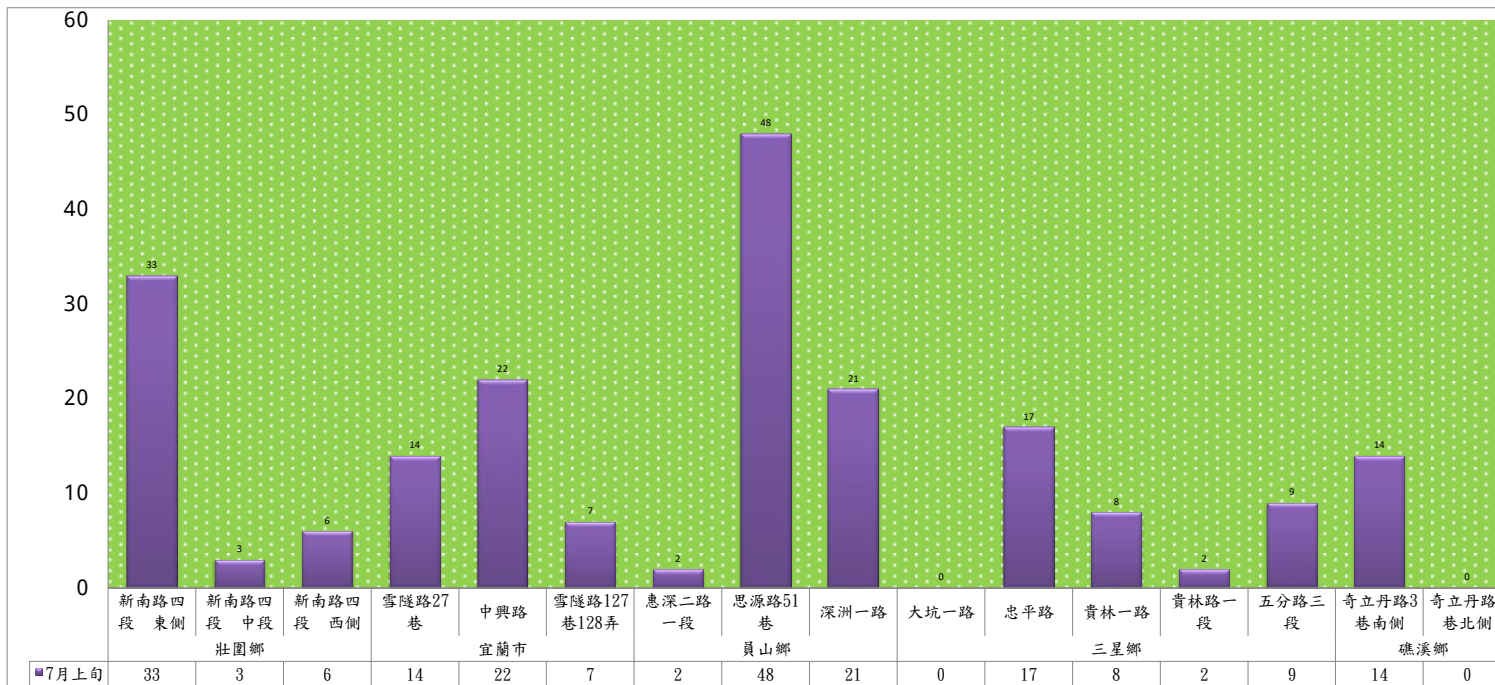

成蟲數燈號表示：
 綠燈→小於17隻；防治良好
 藍燈→17-64隻；注意
 黃燈→65-256隻；警戒
 紅燈→256隻以上；預警

113年7月上旬甜菜夜蛾 農會監測平均隻數																
甜菜夜蛾	宜蘭市農會			壯圍鄉農會				員山鄉農會		三星地區農會						
	高速公路旁	雪隧路旁	七張路旁	吉祥路二段	古結路	新南路	新南溪床	雙連埤	深溝	人和	貴林	天福	萬德	尚武	萬富	大隱
7月上旬	75	44	60	27	32	33	30	22	23	17	1	17	17	22	2	5

成蟲數燈號表示：

- 綠燈→小於17隻；防治良好
- 藍燈→17-64隻；注意
- 黃燈→65-256隻；警戒
- 紅燈→256隻以上；預警

宜蘭縣 動植物防疫所

Animal and Plant Disease Control Center Yilan County

113年7月上旬斜紋夜蛾 防疫所監測平均隻數

斜紋夜蛾	壯圍鄉			宜蘭市			員山鄉			三星鄉				礁溪鄉		
	新南路四段東側	新南路四段中段	新南路四段西側	雪隧路27巷	中興路	雪隧路127巷128弄	惠深二段一段	思源路51巷	深洲一路	大坑一路	忠平路	貴林一路	貴林路一段	五分路三段	奇立丹路3巷南側	奇立丹路3巷北側
7月上旬	33	3	6	14	22	7	2	48	21	0	17	8	2	9	14	0

成蟲數燈號表示：

- 綠燈→小於17隻；防治良好
- 藍燈→17-64隻；注意
- 黃燈→65-256隻；警戒
- 紅燈→256隻以上；預警

宜蘭縣 動植物防疫所

Animal and Plant Disease Control Center Yilan County

113年7月上旬斜紋夜蛾 農會監測平均隻數													
斜紋夜蛾	壯圍鄉農會				員山鄉農會		三星地區農會						
	吉祥路二段	古結路	新南路	新南溪床	雙連埤	蔬產班	人和	貴林	天福	萬德	尚武	萬富	大隱
7月上旬	59	65	68	71	23	24	34	25	22	16	18	22	21

成蟲數燈號表示：

- 綠燈→小於17隻；防治良好
- 藍燈→17-64隻；注意
- 黃燈→65-256隻；警戒
- 紅燈→256隻以上；預警

二化螟監測數據表

113年	礁溪-奇立丹路	礁溪-玉石路	頭城-二城
4月下旬	0	2	0
5月上旬	0	5	0
5月中旬	8	12	1
5月下旬	0	3	0
6月上旬	0	2	0
6月中旬	0	0	0
6月下旬	0	0	0
7月上旬	1	16	14
7月中旬			
7月下旬			
8月上旬			
8月中旬			
8月下旬			
9月上旬			
9月中旬			
9月下旬			
10月上旬			
10月中旬			
10月下旬			