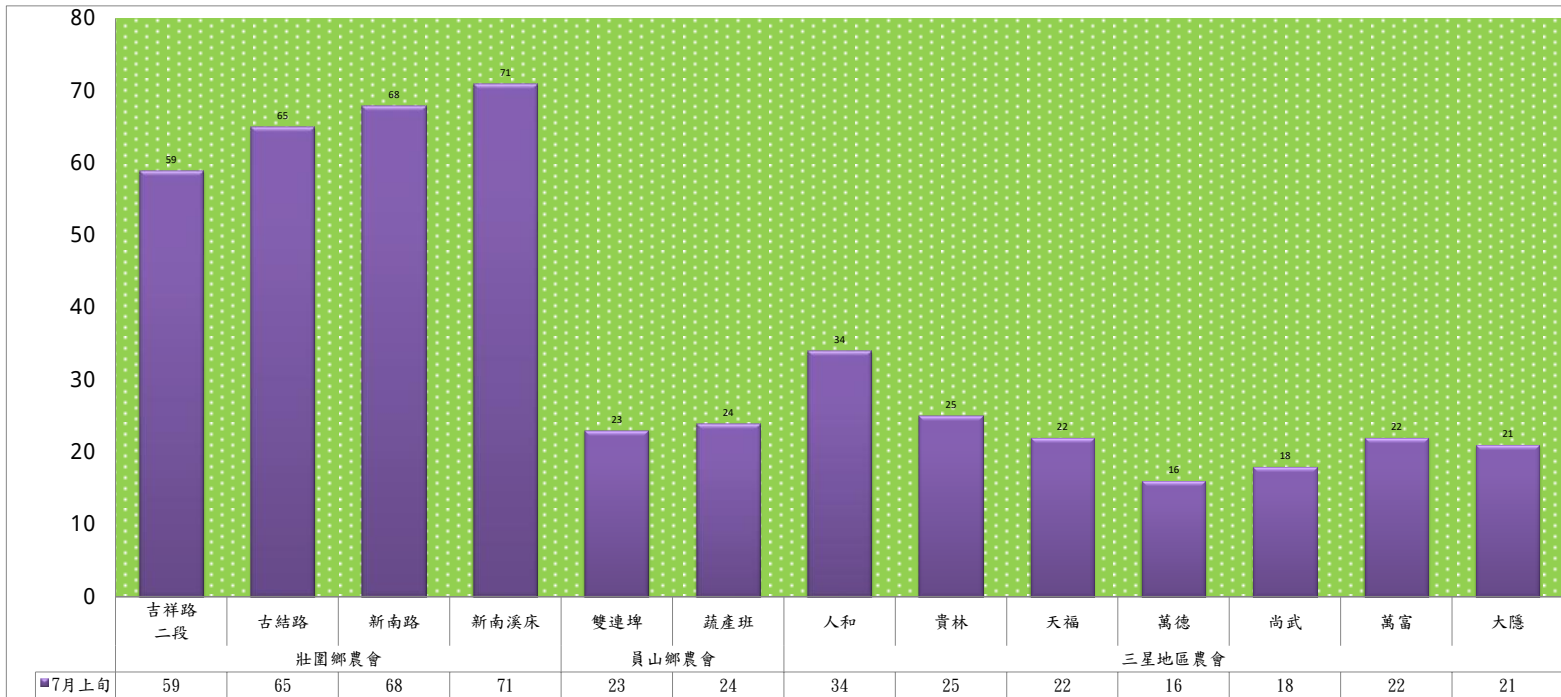

成蟲數燈號表示：

- 綠燈→小於17隻；防治良好
- 藍燈→17-64隻；注意
- 黃燈→65-256隻；警戒
- 紅燈→256隻以上；預警

宜蘭縣 動植物防疫所

Animal and Plant Disease Control Center Yilan County

113年7月上旬斜紋夜蛾 防疫所監測平均隻數

斜紋夜蛾	壯圍鄉			宜蘭市			員山鄉			三星鄉				礁溪鄉		
	新南路四段東側	新南路四段中段	新南路四段西側	雪隧路27巷	中興路	雪隧路127巷128弄	惠深二段一段	思源路51巷	深洲一路	大坑一路	忠平路	貴林一路	貴林路一段	五分路三段	奇立丹路3巷南側	奇立丹路3巷北側
7月上旬	33	3	6	14	22	7	2	48	21	0	17	8	2	9	14	0

成蟲數燈號表示：

- 綠燈→小於17隻；防治良好
- 藍燈→17-64隻；注意
- 黃燈→65-256隻；警戒
- 紅燈→256隻以上；預警

宜蘭縣 動植物防疫所

Animal and Plant Disease Control Center Yilan County

113年7月上旬斜紋夜蛾 農會監測平均隻數													
斜紋夜蛾	壯圍鄉農會				員山鄉農會		三星地區農會						
	吉祥路二段	古結路	新南路	新南溪床	雙連埤	蔬產班	人和	貴林	天福	萬德	尚武	萬富	大隱
7月上旬	59	65	68	71	23	24	34	25	22	16	18	22	21

成蟲數燈號表示：

- 綠燈→小於17隻；防治良好
- 藍燈→17-64隻；注意
- 黃燈→65-256隻；警戒
- 紅燈→256隻以上；預警

二化螟監測數據表

113年	礁溪-奇立丹路	礁溪-玉石路	頭城-二城
4月下旬	0	2	0
5月上旬	0	5	0
5月中旬	8	12	1
5月下旬	0	3	0
6月上旬	0	2	0
6月中旬	0	0	0
6月下旬	0	0	0
7月上旬	1	16	14
7月中旬			
7月下旬			
8月上旬			
8月中旬			
8月下旬			
9月上旬			
9月中旬			
9月下旬			
10月上旬			
10月中旬			
10月下旬			