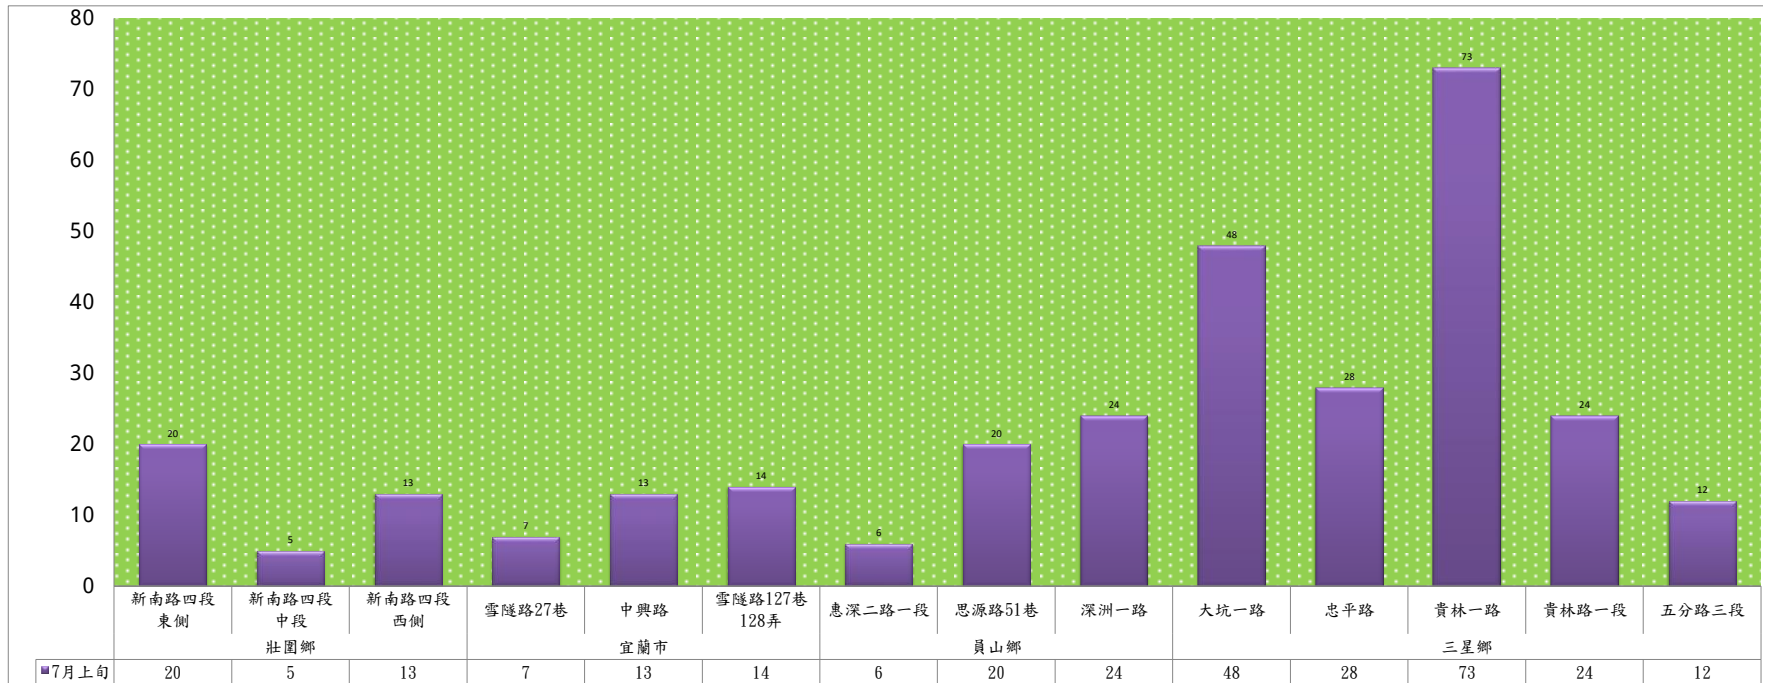

成蟲數燈號表示：

- 綠燈→小於65隻；防治良好
- 藍燈→65-256隻；注意
- 黃燈→257-1024隻；預警
- 紅燈→1024隻以上；啟動防治

宜蘭縣 動植物防疫所

Animal and Plant Disease Control Center Yilan County

113年7月上旬瓜實蠅 防疫所監測平均隻數						
瓜實蠅	礁溪鄉			壯圍鄉		
	瑪璘路	七結路堤防	淇武蘭路	縣民大道一段	中興五路	新南路四段東側
7月上旬	33	1	5	0	6	16

成蟲數燈號表示：

- 綠燈→小於65隻；防治良好
- 藍燈→65-256隻；注意
- 黃燈→257-1024隻；預警
- 紅燈→1024隻以上；啟動防治

宜蘭縣 動植物防疫所

Animal and Plant Disease Control Center Yilan County

113年7月上旬瓜實蠅 農會監測平均隻數

瓜實蠅	礁溪鄉農會					壯圍鄉農會				蘇澳地區農會	
	德陽村	白雲村	二龍村	林美村	吳沙村	吉祥路二段	吉結路	新南路	美福路	朝陽里 海岸路	南澳南路
7月上旬	2	6	4	5	3	5	5	5	5		

成蟲數燈號表示：

- 綠燈→小於65隻；防治良好
- 藍燈→65-256隻；注意
- 黃燈→257-1024隻；預警
- 紅燈→1024隻以上；啟動防治

113年7月上旬甜菜夜蛾 防疫所監測平均隻數

甜菜夜蛾	壯圍鄉			宜蘭市			員山鄉			三星鄉				
	新南路四段東側	新南路四段中段	新南路四段西側	雪隧路27巷	中興路	雪隧路127巷128弄	惠深二路一段	思源路51巷	深洲一路	大坑一路	忠平路	貴林一路	貴林路一段	五分路三段
7月上旬	20	5	13	7	13	14	6	20	24	48	28	73	24	12

成蟲數燈號表示：
 綠燈→小於17隻；防治良好
 藍燈→17-64隻；注意
 黃燈→65-256隻；警戒
 紅燈→256隻以上；預警

113年7月上旬甜菜夜蛾 農會監測平均隻數																
甜菜夜蛾	宜蘭市農會			壯圍鄉農會				員山鄉農會		三星地區農會						
	高速公路旁	雪隧路旁	七張路旁	吉祥路二段	古結路	新南路	新南溪床	雙連埤	深溝	人和	貴林	天福	萬德	尚武	萬富	大隱
7月上旬	75	44	60	27	32	33	30	22	23	17	1	17	17	22	2	5