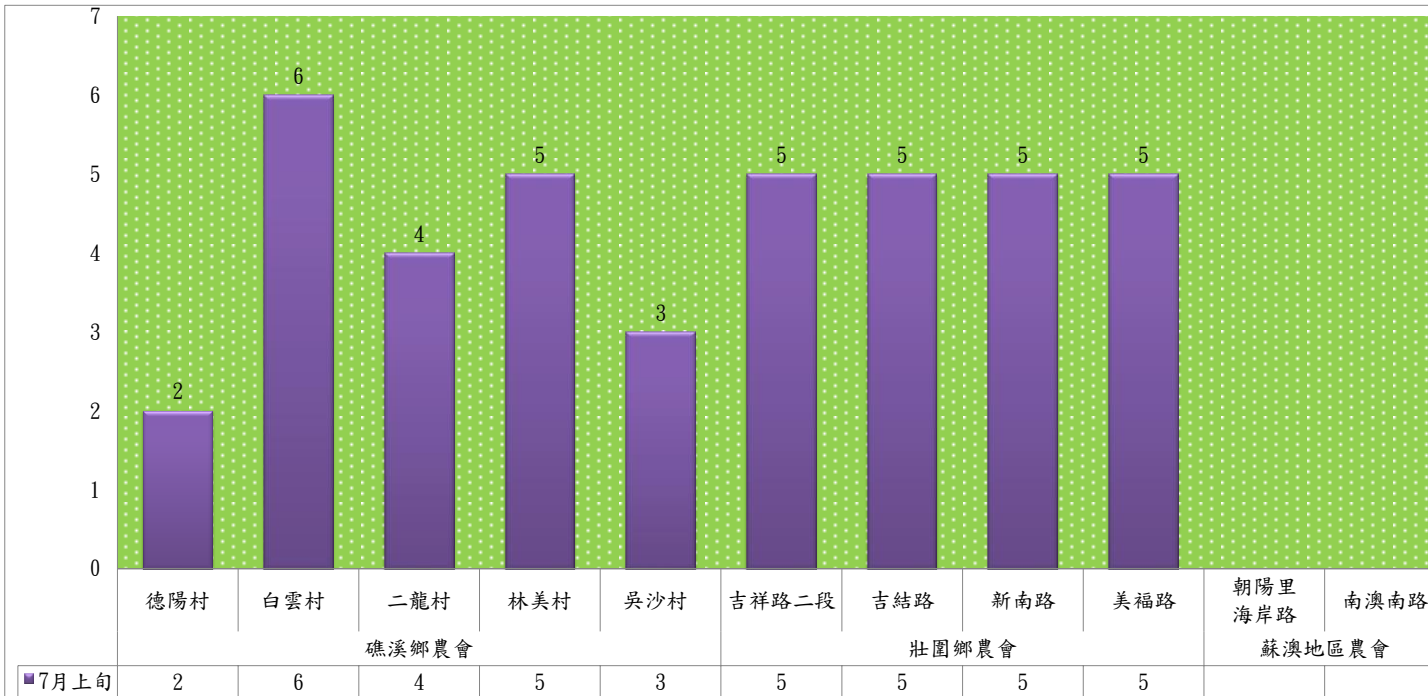

成蟲數燈號表示：

- 綠燈→小於65隻；防治良好
- 藍燈→65-256隻；注意
- 黃燈→257-1024隻；預警
- 紅燈→1024隻以上；啟動防治

宜蘭縣 動植物防疫所

Animal and Plant Disease Control Center Yilan County

113年7月上旬瓜實蠅 防疫所監測平均隻數						
瓜實蠅	礁溪鄉			壯圍鄉		
	瑪璘路	七結路堤防	淇武蘭路	縣民大道一段	中興五路	新南路四段東側
7月上旬	33	1	5	0	6	16

成蟲數燈號表示：

- 綠燈→小於65隻；防治良好
- 藍燈→65-256隻；注意
- 黃燈→257-1024隻；預警
- 紅燈→1024隻以上；啟動防治

宜蘭縣 動植物防疫所

Animal and Plant Disease Control Center Yilan County

113年7月上旬瓜實蠅 農會監測平均隻數

瓜實蠅	礁溪鄉農會					壯圍鄉農會				蘇澳地區農會	
	德陽村	白雲村	二龍村	林美村	吳沙村	吉祥路二段	吉結路	新南路	美福路	朝陽里 海岸路	南澳南路
7月上旬	2	6	4	5	3	5	5	5	5		

成蟲數燈號表示：

- 綠燈→小於65隻；防治良好
- 藍燈→65-256隻；注意
- 黃燈→257-1024隻；預警
- 紅燈→1024隻以上；啟動防治

113年7月上旬甜菜夜蛾 防疫所監測平均隻數

甜菜夜蛾	壯圍鄉			宜蘭市			員山鄉			三星鄉				
	新南路四段東側	新南路四段中段	新南路四段西側	雪隧路27巷	中興路	雪隧路127巷128弄	惠深二路一段	思源路51巷	深洲一路	大坑一路	忠平路	貴林一路	貴林路一段	五分路三段
7月上旬	20	5	13	7	13	14	6	20	24	48	28	73	24	12

成蟲數燈號表示：
 綠燈→小於17隻；防治良好
 藍燈→17-64隻；注意
 黃燈→65-256隻；警戒
 紅燈→256隻以上；預警

113年7月上旬甜菜夜蛾 農會監測平均隻數																
甜菜夜蛾	宜蘭市農會			壯圍鄉農會				員山鄉農會		三星地區農會						
	高速公路旁	雪隧路旁	七張路旁	吉祥路二段	古結路	新南路	新南溪床	雙連埤	深溝	人和	貴林	天福	萬德	尚武	萬富	大隱
7月上旬	75	44	60	27	32	33	30	22	23	17	1	17	17	22	2	5