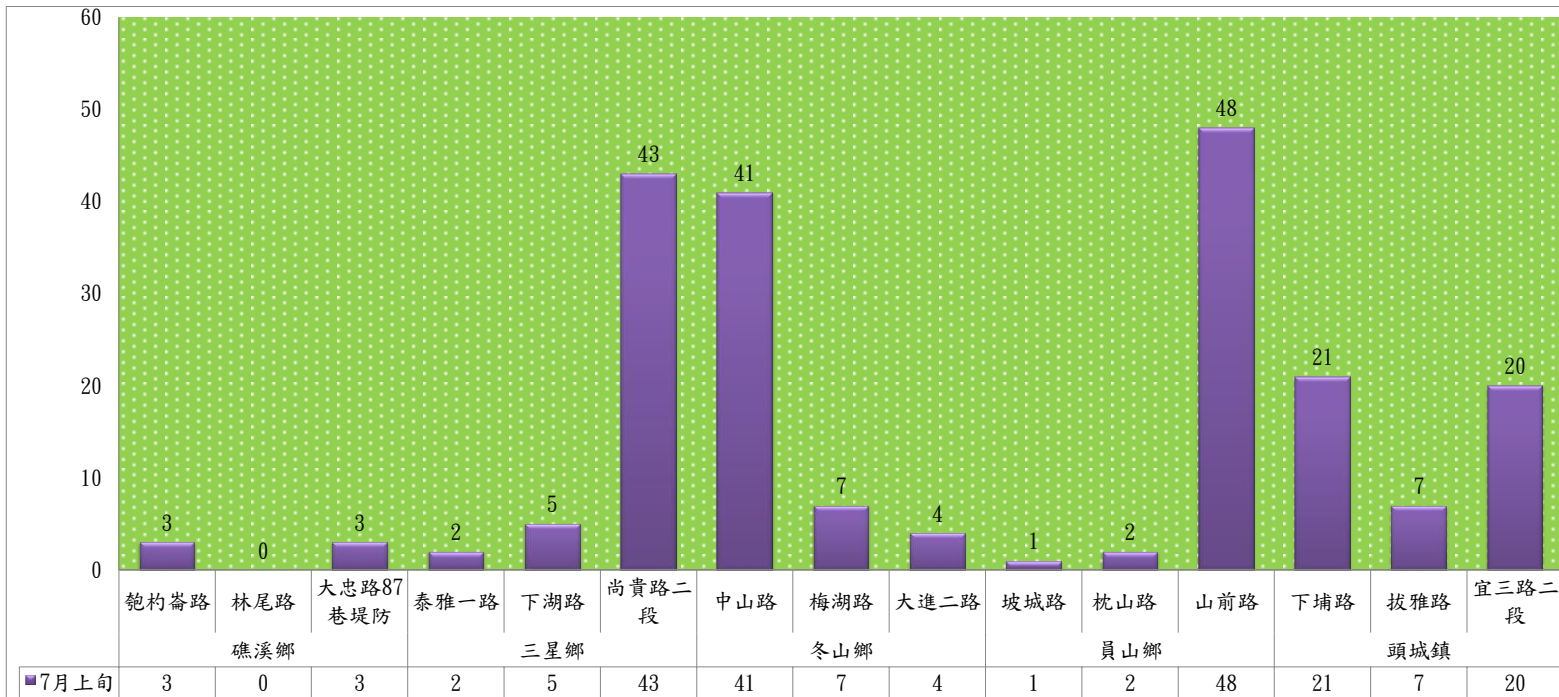

宜蘭縣 動植物防疫所

Animal and Plant Disease Control Center Yilan County

113年7月上旬果實蠅 防疫所監測平均隻數															
果實蠅	礁溪鄉			三星鄉			冬山鄉			員山鄉			頭城鎮		
	匏杓崙路	林尾路	大忠路87巷堤防	泰雅一路	下湖路	尚貴路二段	中山路	梅湖路	大進二路	坡城路	枕山路	山前路	下埔路	拔雅路	宜三路二段
7月上旬	3	0	3	2	5	43	41	7	4	1	2	48	21	7	20

成蟲數燈號表示：

- 綠燈→小於65隻；防治良好
- 藍燈→65-256隻；注意
- 黃燈→257-1024隻；預警
- 紅燈→1024隻以上；啟動防治

113年7月上旬果實蠅 農會監測平均隻數

果實蠅	員山鄉農會			羅東鎮農會		冬山鄉農會					礁溪鄉農會			頭城鎮農會	三星地區農會				
	枕山區	同樂區	大湖區	純精路1段	羅莊街	太和村	中山村龍進豐果園	得安村	大進村大進11路	進利路淋漓坑	匏崙A	匏崙B	匏崙C	拔雅里	楓林二路	張公園	上將路六段	上將路七段	雙和三路
7月上旬	63	58	19	23	19	9	7	11	4	2	16	5	4	0	5	4	80	14	8

成蟲數燈號表示：

- 綠燈→小於65隻；防治良好
- 藍燈→65-256隻；注意
- 黃燈→257-1024隻；預警
- 紅燈→1024隻以上；啟動防治

宜蘭縣 動植物防疫所

Animal and Plant Disease Control Center Yilan County

113年7月上旬瓜實蠅 防疫所監測平均隻數						
瓜實蠅	礁溪鄉			壯圍鄉		
	瑪璘路	七結路堤防	淇武蘭路	縣民大道一段	中興五路	新南路四段東側
7月上旬	33	1	5	0	6	16