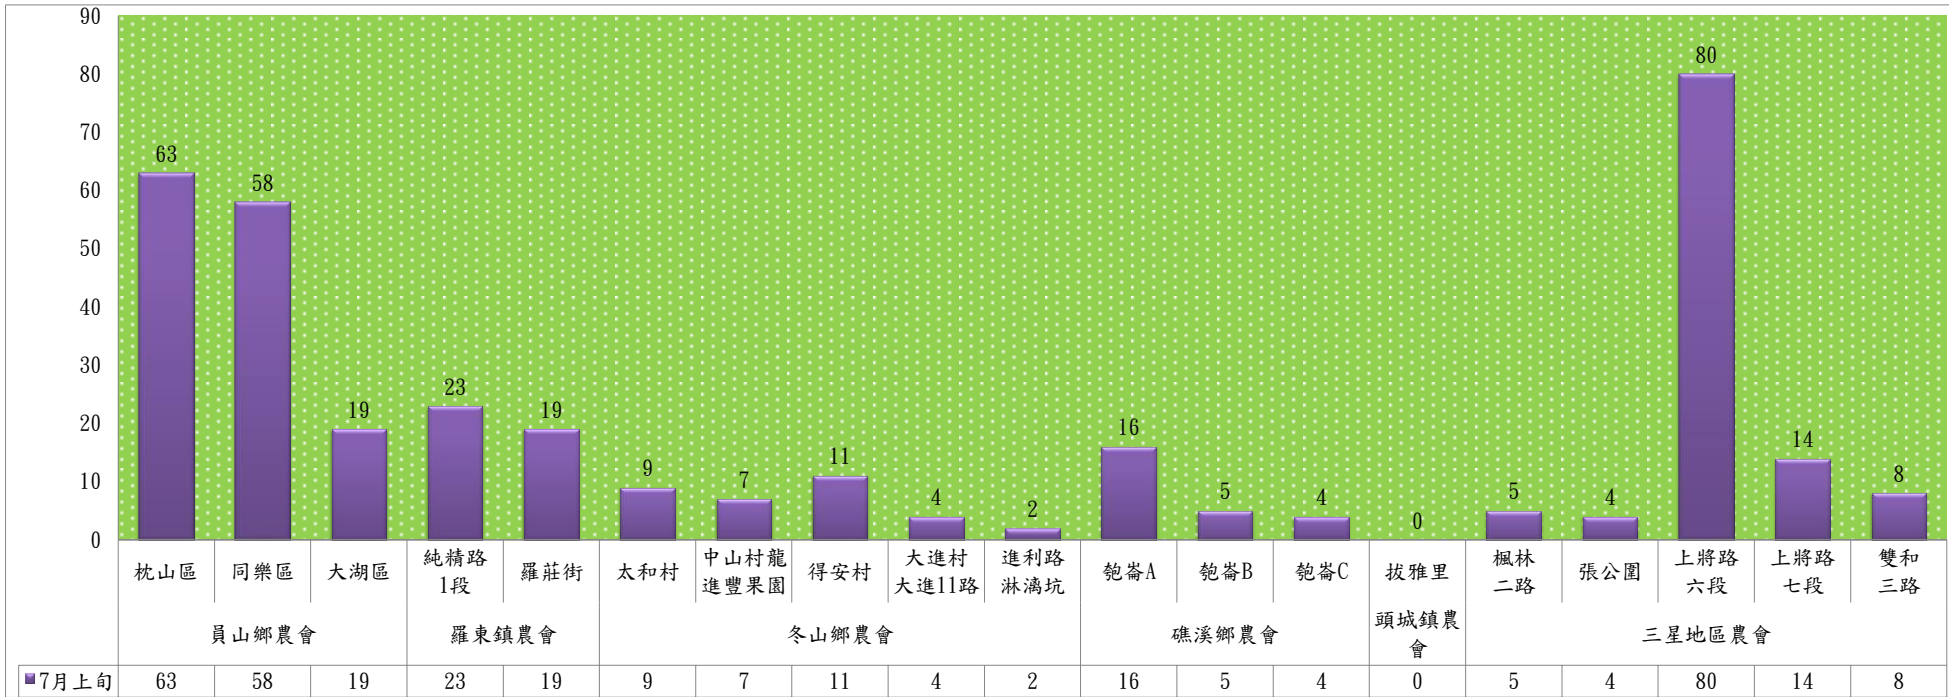

宜蘭縣 動植物防疫所

Animal and Plant Disease Control Center Yilan County

113年7月上旬果實蠅 防疫所監測平均隻數															
果實蠅	礁溪鄉			三星鄉			冬山鄉			員山鄉			頭城鎮		
	匏杓崙路	林尾路	大忠路87巷堤防	泰雅一路	下湖路	尚貴路二段	中山路	梅湖路	大進二路	坡城路	枕山路	山前路	下埔路	拔雅路	宜三路二段
7月上旬	3	0	3	2	5	43	41	7	4	1	2	48	21	7	20

成蟲數燈號表示：

- 綠燈→小於65隻；防治良好
- 藍燈→65-256隻；注意
- 黃燈→257-1024隻；預警
- 紅燈→1024隻以上；啟動防治

113年7月上旬果實蠅 農會監測平均隻數

果實蠅	員山鄉農會			羅東鎮農會		冬山鄉農會					礁溪鄉農會			頭城鎮農會	三星地區農會				
	枕山區	同樂區	大湖區	純精路1段	羅莊街	太和村	中山村龍進豐果園	得安村	大進村大進11路	進利路淋漓坑	匏崙A	匏崙B	匏崙C	拔雅里	楓林二路	張公園	上將路六段	上將路七段	雙和三路
7月上旬	63	58	19	23	19	9	7	11	4	2	16	5	4	0	5	4	80	14	8

成蟲數燈號表示：

- 綠燈→小於65隻；防治良好
- 藍燈→65-256隻；注意
- 黃燈→257-1024隻；預警
- 紅燈→1024隻以上；啟動防治

宜蘭縣 動植物防疫所

Animal and Plant Disease Control Center Yilan County

113年7月上旬瓜實蠅 防疫所監測平均隻數						
瓜實蠅	礁溪鄉			壯圍鄉		
	瑪璘路	七結路堤防	淇武蘭路	縣民大道一段	中興五路	新南路四段東側
7月上旬	33	1	5	0	6	16