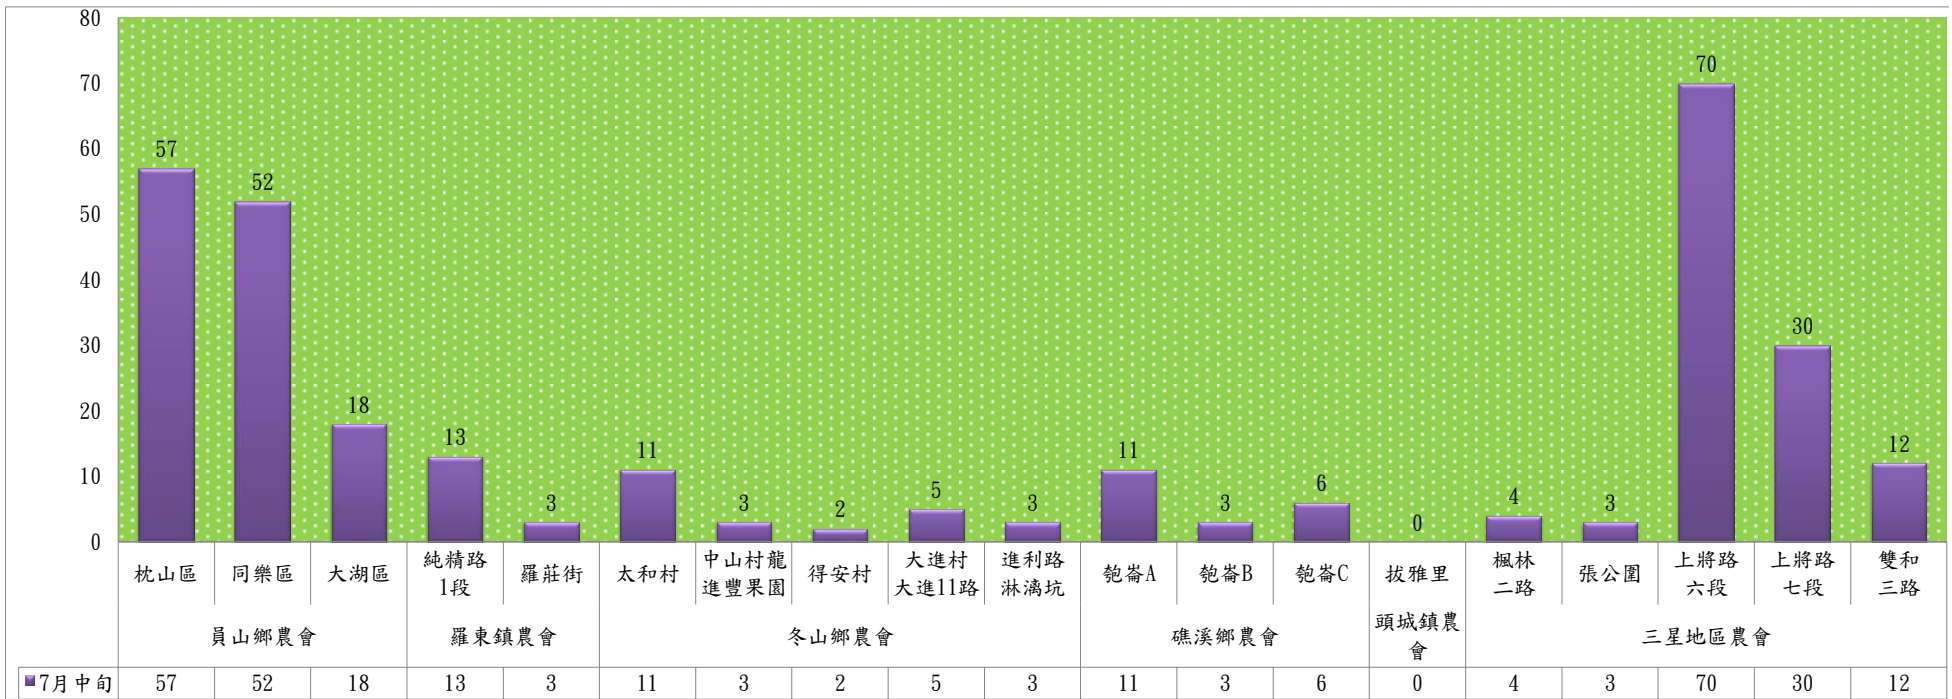

113年7月中旬果實蠅 防疫所監測平均隻數															
果實蠅	礁溪鄉			三星鄉			冬山鄉			員山鄉			頭城鎮		
	匏杓崙路	林尾路	大忠路87巷堤防	泰雅一路	下湖路	尚貴路二段	中山路	梅湖路	大進二路	坡城路	枕山路	山前路	下埔路	拔雅路	宜三路二段
7月中旬	0	0	0	0	2	88	41	6	0	1	15	118	16	9	20

成蟲數燈號表示：

綠燈→小於65隻；防治良好

藍燈→65-256隻；注意

黃燈→257-1024隻；預警

紅燈→1024隻以上；啟動防治

113年7月中旬果實蠅 農會監測平均隻數

果實蠅	員山鄉農會			羅東鎮農會		冬山鄉農會					礁溪鄉農會			頭城鎮農會	三星地區農會				
	枕山區	同樂區	大湖區	純精路1段	羅莊街	太和村	中山村龍進豐果園	得安村	大進村大進11路	進利路淋漓坑	匏崙A	匏崙B	匏崙C	拔雅里	楓林二路	張公園	上將路六段	上將路七段	雙和三路
7月中旬	57	52	18	13	3	11	3	2	5	3	11	3	6	0	4	3	70	30	12

成蟲數燈號表示：

綠燈→小於65隻；防治良好

藍燈→65-256隻；注意

黃燈→257-1024隻；預警

紅燈→1024隻以上；啟動防治

宜蘭縣 動植物防疫所

Animal and Plant Disease Control Center Yilan County

113年7月中旬瓜實蠅 防疫所監測平均隻數						
瓜實蠅	礁溪鄉			壯圍鄉		
	瑪璘路	七結路堤防	淇武蘭路	縣民大道一段	中興五路	新南路四段東側
7月中旬	22	0	0	0	6	1