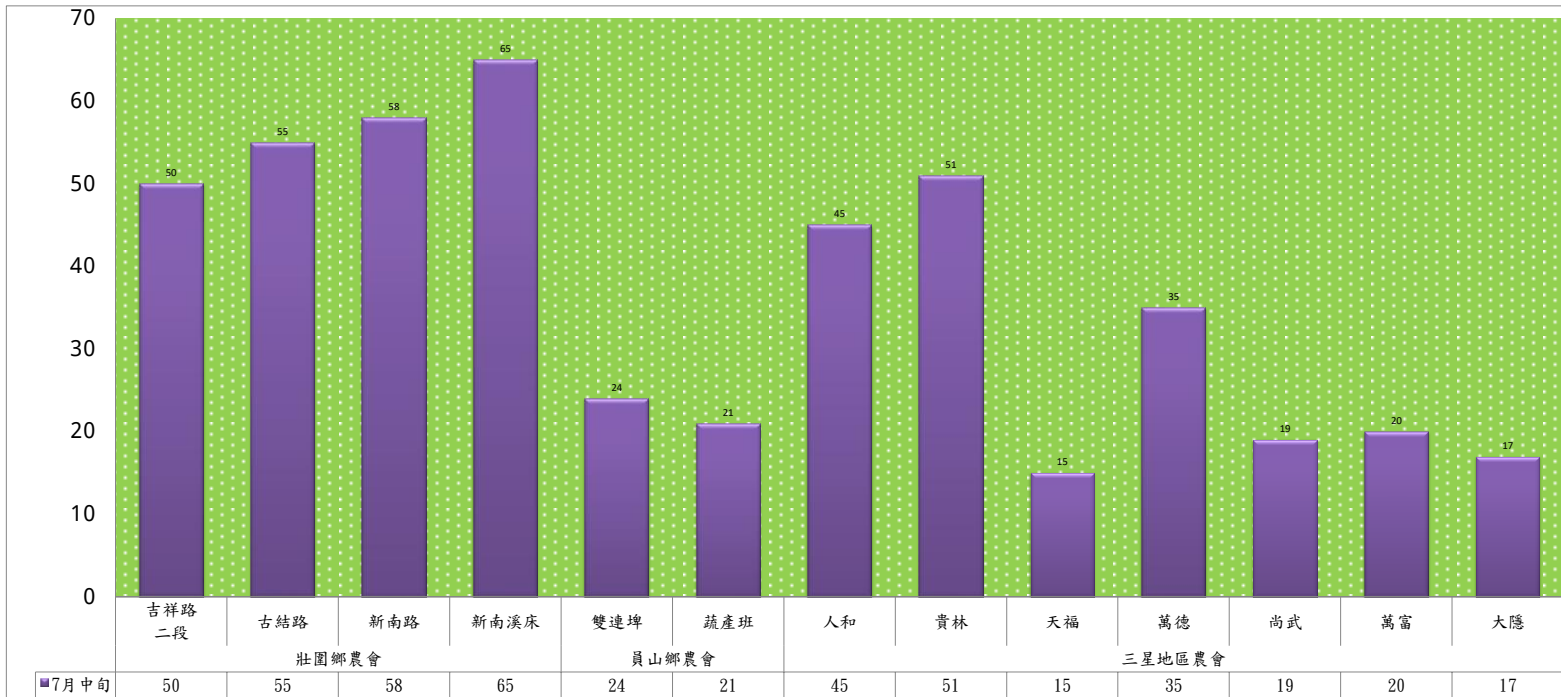

成蟲數燈號表示：

- 綠燈→小於17隻；防治良好
- 藍燈→17-64隻；注意
- 黃燈→65-256隻；警戒
- 紅燈→256隻以上；預警

113年7月中旬斜紋夜蛾 防疫所監測平均隻數																
斜紋夜蛾	壯圍鄉			宜蘭市			員山鄉			三星鄉				礁溪鄉		
	新南路四段東側	新南路四段中段	新南路四段西側	雪隧路27巷	中興路	雪隧路127巷128弄	惠深二路段一段	思源路51巷	深洲一路	大坑一路	忠平路	貴林一路	貴林路一段	五分路三段	奇立丹路3巷南側	奇立丹路3巷北側
7月中旬	53	42	23	23	35	16	17	60	28	37	22	50	34	51	15	0

成蟲數燈號表示：

- 綠燈→小於17隻；防治良好
- 藍燈→17-64隻；注意
- 黃燈→65-256隻；警戒
- 紅燈→256隻以上；預警

宜蘭縣 動植物防疫所

Animal and Plant Disease Control Center Yilan County

113年7月中旬斜紋夜蛾 農會監測平均隻數													
斜紋夜蛾	壯圍鄉農會				員山鄉農會		三星地區農會						
	吉祥路二段	古結路	新南路	新南溪床	雙連埤	蔬產班	人和	貴林	天福	萬德	尚武	萬富	大隱
7月中旬	50	55	58	65	24	21	45	51	15	35	19	20	17

成蟲數燈號表示：

- 綠燈→小於17隻；防治良好
- 藍燈→17-64隻；注意
- 黃燈→65-256隻；警戒
- 紅燈→256隻以上；預警

二化螟監測數據表

113年	礁溪-奇立丹路	礁溪-玉石路	頭城-二城
4月下旬	0	2	0
5月上旬	0	5	0
5月中旬	8	12	1
5月下旬	0	3	0
6月上旬	0	2	0
6月中旬	0	0	0
6月下旬	0	0	0
7月上旬	1	16	14
7月中旬	0	1	3
7月下旬			
8月上旬			
8月中旬			
8月下旬			
9月上旬			
9月中旬			
9月下旬			
10月上旬			
10月中旬			
10月下旬			