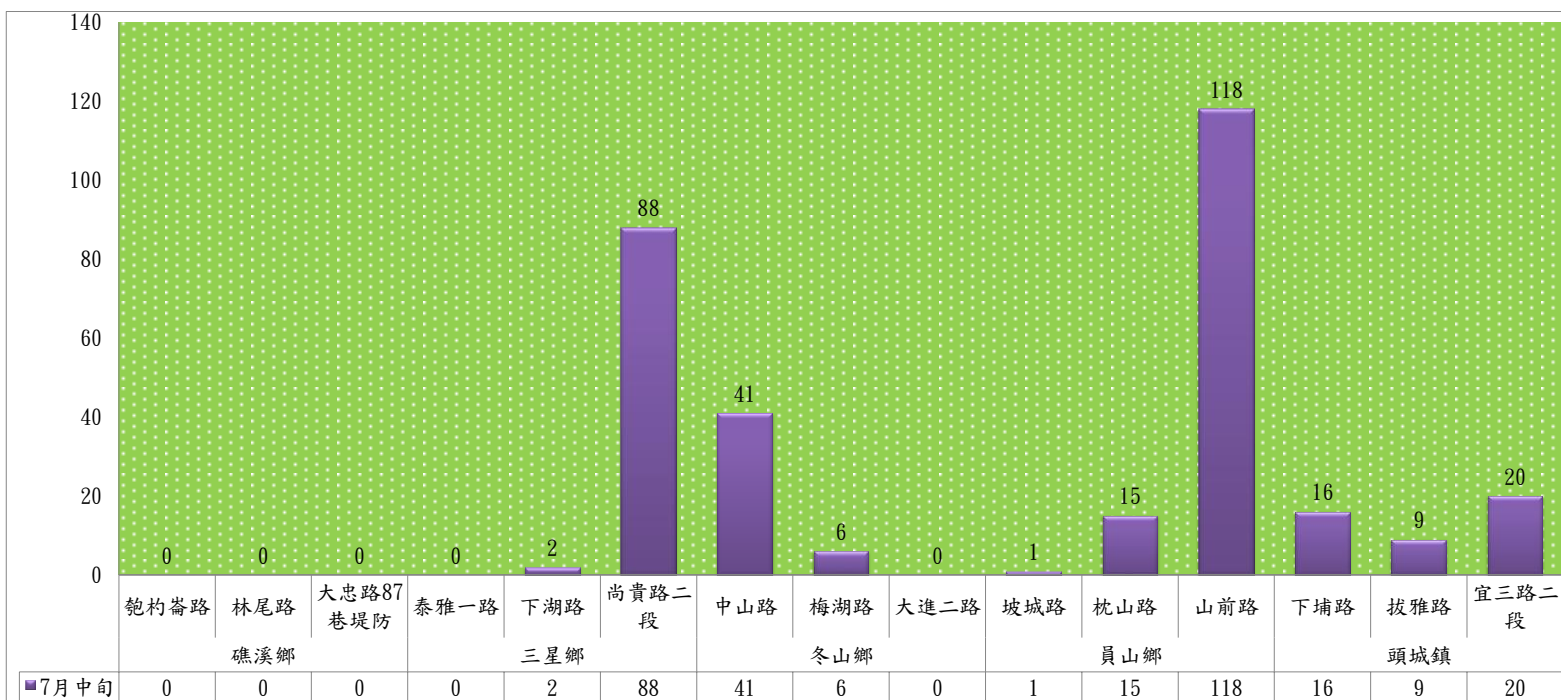

113年7月中旬果實蠅 防疫所監測平均隻數															
果實蠅	礁溪鄉			三星鄉			冬山鄉			員山鄉			頭城鎮		
	匏杓崙路	林尾路	大忠路87巷堤防	泰雅一路	下湖路	尚貴路二段	中山路	梅湖路	大進二路	坡城路	枕山路	山前路	下埔路	拔雅路	宜三路二段
7月中旬	0	0	0	0	2	88	41	6	0	1	15	118	16	9	20

成蟲數燈號表示：

綠燈→小於65隻；防治良好

藍燈→65-256隻；注意

黃燈→257-1024隻；預警

紅燈→1024隻以上；啟動防治

113年7月中旬果實蠅 農會監測平均隻數

果實蠅	員山鄉農會			羅東鎮農會		冬山鄉農會					礁溪鄉農會			頭城鎮農會	三星地區農會				
	枕山區	同樂區	大湖區	純精路1段	羅莊街	太和村	中山村龍進豐果園	得安村	大進村大進11路	進利路淋漓坑	匏崙A	匏崙B	匏崙C	拔雅里	楓林二路	張公園	上將路六段	上將路七段	雙和三路
7月中旬	57	52	18	13	3	11	3	2	5	3	11	3	6	0	4	3	70	30	12

成蟲數燈號表示：

綠燈→小於65隻；防治良好

藍燈→65-256隻；注意

黃燈→257-1024隻；預警

紅燈→1024隻以上；啟動防治

宜蘭縣 動植物防疫所

Animal and Plant Disease Control Center Yilan County

113年7月中旬瓜實蠅 防疫所監測平均隻數						
瓜實蠅	礁溪鄉			壯圍鄉		
	瑪璘路	七結路堤防	淇武蘭路	縣民大道一段	中興五路	新南路四段東側
7月中旬	22	0	0	0	6	1