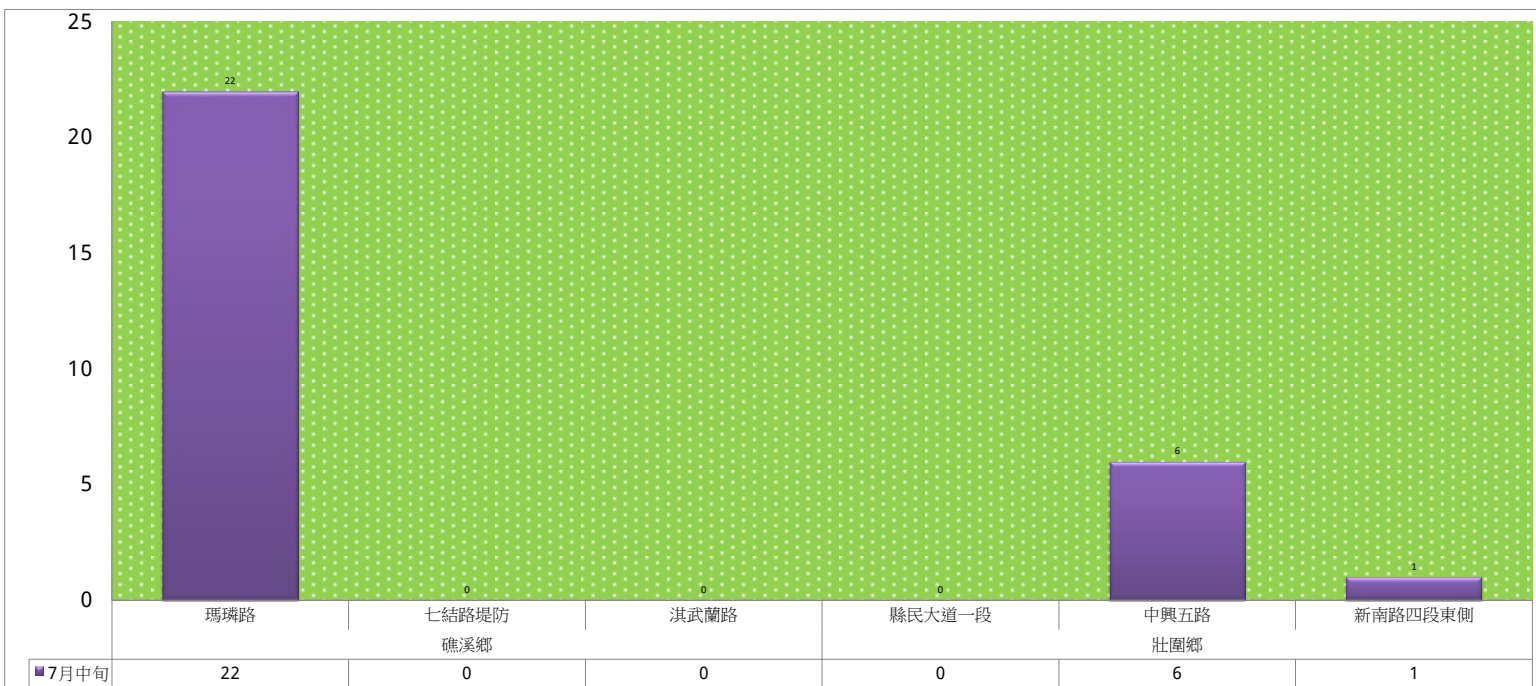

藍燈→65-256隻；注意

黃燈→257-1024隻；預警

紅燈→1024隻以上；啟動防治

113年7月中旬果實蠅 農會監測平均隻數

果實蠅	員山鄉農會			羅東鎮農會		冬山鄉農會					礁溪鄉農會			頭城鎮農會	三星地區農會				
	枕山區	同樂區	大湖區	純精路1段	羅莊街	太和村	中山村龍進豐果園	得安村	大進村大進11路	進利路淋漓坑	匏崙A	匏崙B	匏崙C	拔雅里	楓林二路	張公園	上將路六段	上將路七段	雙和三路
7月中旬	57	52	18	13	3	11	3	2	5	3	11	3	6	0	4	3	70	30	12

成蟲數燈號表示：

綠燈→小於65隻；防治良好

藍燈→65-256隻；注意

黃燈→257-1024隻；預警

紅燈→1024隻以上；啟動防治

宜蘭縣 動植物防疫所

Animal and Plant Disease Control Center Yilan County

113年7月中旬瓜實蠅 防疫所監測平均隻數						
瓜實蠅	礁溪鄉			壯圍鄉		
	瑪璘路	七結路堤防	淇武蘭路	縣民大道一段	中興五路	新南路四段東側
7月中旬	22	0	0	0	6	1

成蟲數燈號表示：

- 綠燈→小於65隻；防治良好
- 藍燈→65-256隻；注意
- 黃燈→257-1024隻；預警
- 紅燈→1024隻以上；啟動防治

宜蘭縣 動植物防疫所

Animal and Plant Disease Control Center Yilan County

113年7月中旬瓜實蠅 農會監測平均隻數

瓜實蠅	礁溪鄉農會					壯圍鄉農會				蘇澳地區農會	
	德陽村	白雲村	二龍村	林美村	吳沙村	吉祥路二段	吉結路	新南路	美福路	朝陽里 海岸路	南澳南路
7月中旬	1	5	2	2	2	4	4	4	4	13	16

成蟲數燈號表示：

- 綠燈→小於65隻；防治良好
- 藍燈→65-256隻；注意
- 黃燈→257-1024隻；預警
- 紅燈→1024隻以上；啟動防治

113年7月中旬甜菜夜蛾 防疫所監測平均隻數

甜菜夜蛾	壯圍鄉			宜蘭市			員山鄉			三星鄉				
	新南路四段東側	新南路四段中段	新南路四段西側	雪隧路27巷	中興路	雪隧路127巷128弄	惠深二路一段	思源路51巷	深洲一路	大坑一路	忠平路	貴林一路	貴林路一段	五分路三段
7月中旬	4	10	6	6	8	10	9	42	11	65	37	123	374	89