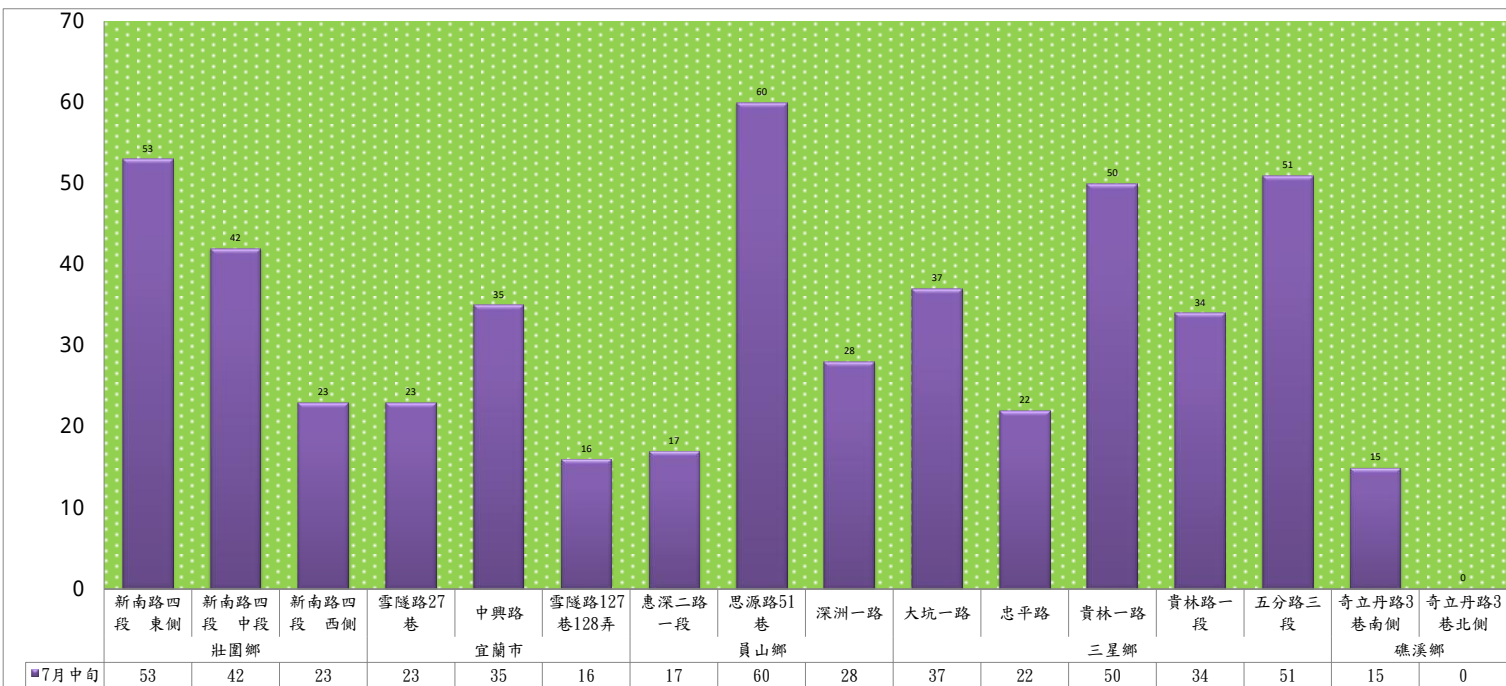

成蟲數燈號表示：

- 綠燈→小於65隻；防治良好
- 藍燈→65-256隻；注意
- 黃燈→257-1024隻；預警
- 紅燈→1024隻以上；啟動防治

113年7月中旬甜菜夜蛾 防疫所監測平均隻數

甜菜夜蛾	壯圍鄉			宜蘭市			員山鄉			三星鄉				
	新南路四段東側	新南路四段中段	新南路四段西側	雪隧路27巷	中興路	雪隧路127巷128弄	惠深二路一段	思源路51巷	深洲一路	大坑一路	忠平路	貴林一路	貴林路一段	五分路三段
7月中旬	4	10	6	6	8	10	9	42	11	65	37	123	374	89

成蟲數燈號表示：

- 綠燈→小於17隻；防治良好
- 藍燈→17-64隻；注意
- 黃燈→65-256隻；警戒
- 紅燈→256隻以上；預警

113年7月中旬甜菜夜蛾 農會監測平均隻數																
甜菜夜蛾	宜蘭市農會			壯圍鄉農會				員山鄉農會		三星地區農會						
	高速公路旁	雪隧路旁	七張路旁	吉祥路二段	古結路	新南路	新南溪床	雙連埤	深溝	人和	貴林	天福	萬德	尚武	萬富	大隱
7月中旬	82	47	64	29	29	35	29	21	21	19	10	11	17	13	10	8

成蟲數燈號表示：

- 綠燈→小於17隻；防治良好
- 藍燈→17-64隻；注意
- 黃燈→65-256隻；警戒
- 紅燈→256隻以上；預警

113年7月中旬斜紋夜蛾 防疫所監測平均隻數																
斜紋夜蛾	壯圍鄉			宜蘭市			員山鄉			三星鄉				礁溪鄉		
	新南路四段東側	新南路四段中段	新南路四段西側	雪隧路27巷	中興路	雪隧路127巷128弄	惠深二路段一段	思源路51巷	深洲一路	大坑一路	忠平路	貴林一路	貴林路一段	五分路三段	奇立丹路3巷南側	奇立丹路3巷北側
7月中旬	53	42	23	23	35	16	17	60	28	37	22	50	34	51	15	0

成蟲數燈號表示：

- 綠燈→小於17隻；防治良好
- 藍燈→17-64隻；注意
- 黃燈→65-256隻；警戒
- 紅燈→256隻以上；預警

宜蘭縣 動植物防疫所

Animal and Plant Disease Control Center Yilan County

113年7月中旬斜紋夜蛾 農會監測平均隻數													
斜紋夜蛾	壯圍鄉農會				員山鄉農會		三星地區農會						
	吉祥路二段	古結路	新南路	新南溪床	雙連埤	蔬產班	人和	貴林	天福	萬德	尚武	萬富	大隱
7月中旬	50	55	58	65	24	21	45	51	15	35	19	20	17