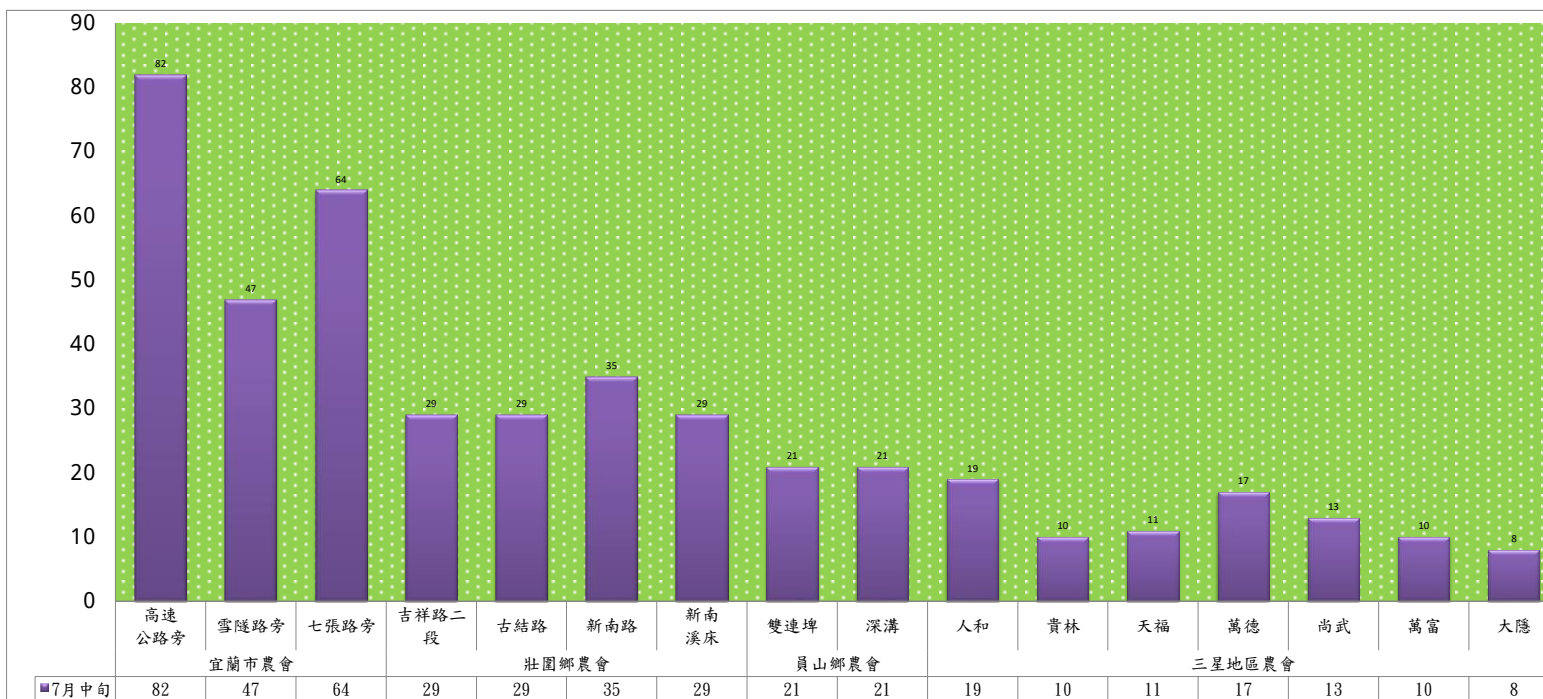

成蟲數燈號表示：

- 綠燈→小於65隻；防治良好
- 藍燈→65-256隻；注意
- 黃燈→257-1024隻；預警
- 紅燈→1024隻以上；啟動防治

宜蘭縣 動植物防疫所

Animal and Plant Disease Control Center Yilan County

113年7月中旬瓜實蠅 農會監測平均隻數

瓜實蠅	礁溪鄉農會					壯圍鄉農會				蘇澳地區農會	
	德陽村	白雲村	二龍村	林美村	吳沙村	吉祥路二段	吉結路	新南路	美福路	朝陽里 海岸路	南澳南路
7月中旬	1	5	2	2	2	4	4	4	4	13	16

成蟲數燈號表示：

- 綠燈→小於65隻；防治良好
- 藍燈→65-256隻；注意
- 黃燈→257-1024隻；預警
- 紅燈→1024隻以上；啟動防治

113年7月中旬甜菜夜蛾 防疫所監測平均隻數

甜菜夜蛾	壯圍鄉			宜蘭市			員山鄉			三星鄉				
	新南路四段東側	新南路四段中段	新南路四段西側	雪隧路27巷	中興路	雪隧路127巷128弄	惠深二路一段	思源路51巷	深洲一路	大坑一路	忠平路	貴林一路	貴林路一段	五分路三段
7月中旬	4	10	6	6	8	10	9	42	11	65	37	123	374	89

成蟲數燈號表示：

- 綠燈→小於17隻；防治良好
- 藍燈→17-64隻；注意
- 黃燈→65-256隻；警戒
- 紅燈→256隻以上；預警

113年7月中旬甜菜夜蛾 農會監測平均隻數																
甜菜夜蛾	宜蘭市農會			壯圍鄉農會				員山鄉農會		三星地區農會						
	高速公路旁	雪隧路旁	七張路旁	吉祥路二段	古結路	新南路	新南溪床	雙連埤	深溝	人和	貴林	天福	萬德	尚武	萬富	大隱
7月中旬	82	47	64	29	29	35	29	21	21	19	10	11	17	13	10	8

成蟲數燈號表示：

- 綠燈→小於17隻；防治良好
- 藍燈→17-64隻；注意
- 黃燈→65-256隻；警戒
- 紅燈→256隻以上；預警

113年7月中旬斜紋夜蛾 防疫所監測平均隻數																
斜紋夜蛾	壯圍鄉			宜蘭市			員山鄉			三星鄉				礁溪鄉		
	新南路四段東側	新南路四段中段	新南路四段西側	雪隧路27巷	中興路	雪隧路127巷128弄	惠深二路段一段	思源路51巷	深洲一路	大坑一路	忠平路	貴林一路	貴林路一段	五分路三段	奇立丹路3巷南側	奇立丹路3巷北側
7月中旬	53	42	23	23	35	16	17	60	28	37	22	50	34	51	15	0