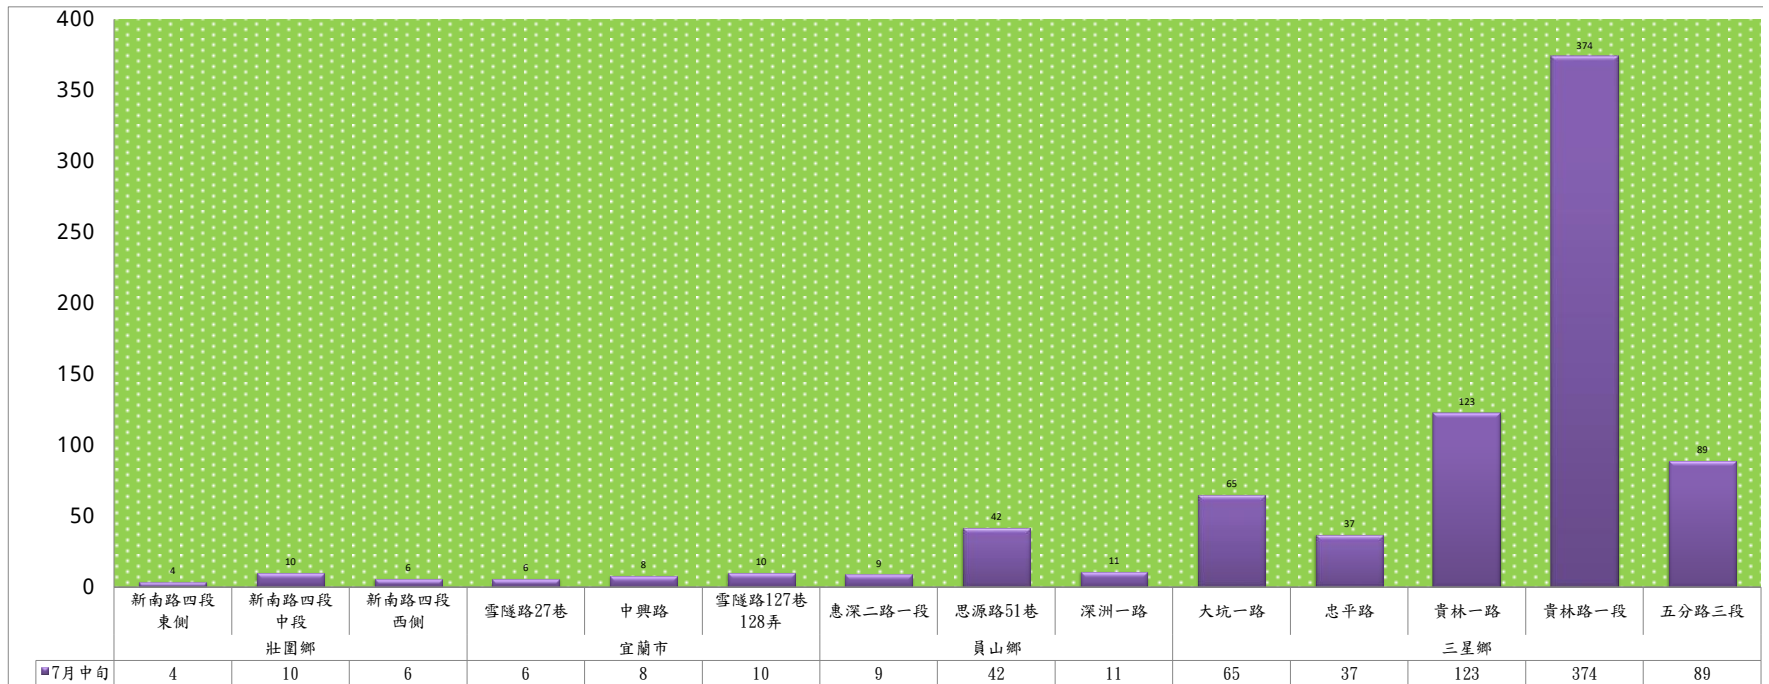

成蟲數燈號表示：

綠燈→小於65隻；防治良好

藍燈→65-256隻；注意

黃燈→257-1024隻；預警

紅燈→1024隻以上；啟動防治

宜蘭縣 動植物防疫所

Animal and Plant Disease Control Center Yilan County

113年7月中旬瓜實蠅 防疫所監測平均隻數						
瓜實蠅	礁溪鄉			壯圍鄉		
	瑪璘路	七結路堤防	淇武蘭路	縣民大道一段	中興五路	新南路四段東側
7月中旬	22	0	0	0	6	1

成蟲數燈號表示：

- 綠燈→小於65隻；防治良好
- 藍燈→65-256隻；注意
- 黃燈→257-1024隻；預警
- 紅燈→1024隻以上；啟動防治

宜蘭縣 動植物防疫所

Animal and Plant Disease Control Center Yilan County

113年7月中旬瓜實蠅 農會監測平均隻數

瓜實蠅	礁溪鄉農會					壯圍鄉農會				蘇澳地區農會	
	德陽村	白雲村	二龍村	林美村	吳沙村	吉祥路二段	吉結路	新南路	美福路	朝陽里 海岸路	南澳南路
7月中旬	1	5	2	2	2	4	4	4	4	13	16

成蟲數燈號表示：

- 綠燈→小於65隻；防治良好
- 藍燈→65-256隻；注意
- 黃燈→257-1024隻；預警
- 紅燈→1024隻以上；啟動防治

113年7月中旬甜菜夜蛾 防疫所監測平均隻數

甜菜夜蛾	壯圍鄉			宜蘭市			員山鄉			三星鄉				
	新南路四段東側	新南路四段中段	新南路四段西側	雪隧路27巷	中興路	雪隧路127巷128弄	惠深二路一段	思源路51巷	深洲一路	大坑一路	忠平路	貴林一路	貴林路一段	五分路三段
7月中旬	4	10	6	6	8	10	9	42	11	65	37	123	374	89

成蟲數燈號表示：

- 綠燈→小於17隻；防治良好
- 藍燈→17-64隻；注意
- 黃燈→65-256隻；警戒
- 紅燈→256隻以上；預警

113年7月中旬甜菜夜蛾 農會監測平均隻數																
甜菜夜蛾	宜蘭市農會			壯圍鄉農會				員山鄉農會		三星地區農會						
	高速公路旁	雪隧路旁	七張路旁	吉祥路二段	古結路	新南路	新南溪床	雙連埤	深溝	人和	貴林	天福	萬德	尚武	萬富	大隱
7月中旬	82	47	64	29	29	35	29	21	21	19	10	11	17	13	10	8