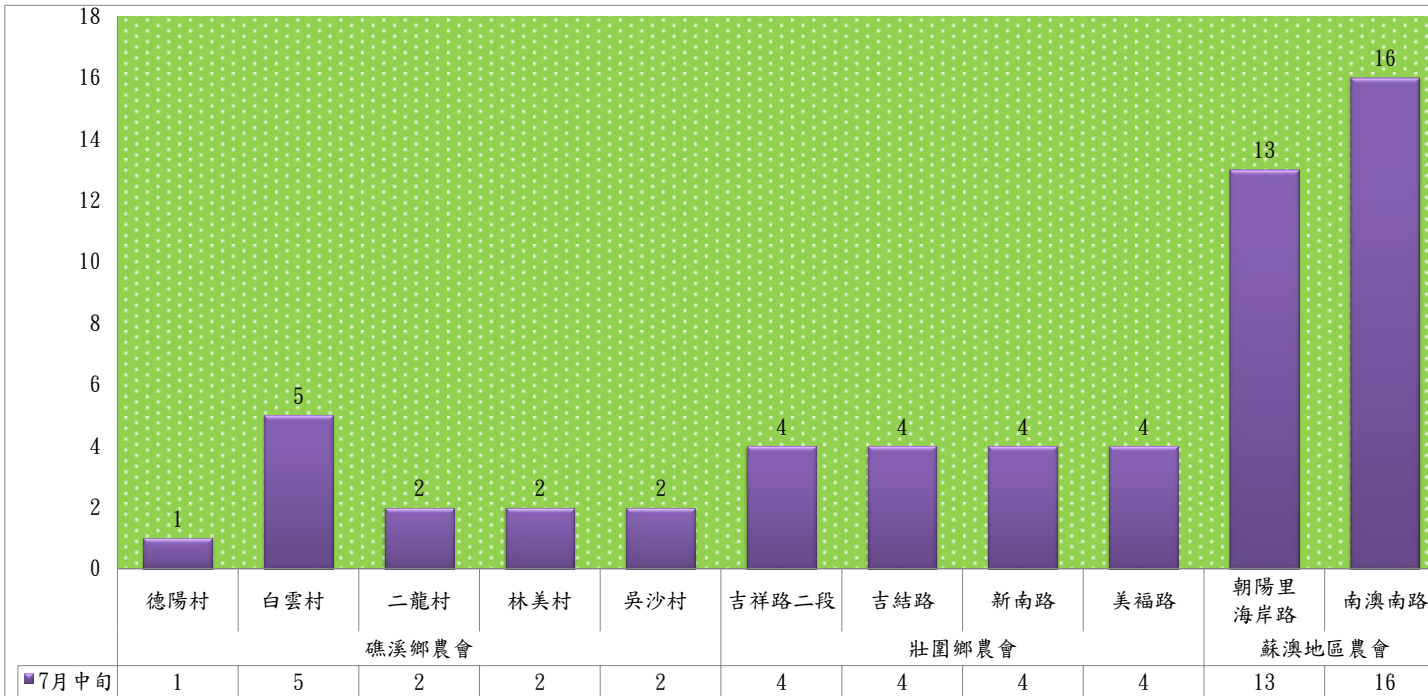

成蟲數燈號表示：

綠燈→小於65隻；防治良好

藍燈→65-256隻；注意

黃燈→257-1024隻；預警

紅燈→1024隻以上；啟動防治

宜蘭縣 動植物防疫所

Animal and Plant Disease Control Center Yilan County

113年7月中旬瓜實蠅 防疫所監測平均隻數						
瓜實蠅	礁溪鄉			壯圍鄉		
	瑪璘路	七結路堤防	淇武蘭路	縣民大道一段	中興五路	新南路四段東側
7月中旬	22	0	0	0	6	1

成蟲數燈號表示：

- 綠燈→小於65隻；防治良好
- 藍燈→65-256隻；注意
- 黃燈→257-1024隻；預警
- 紅燈→1024隻以上；啟動防治

宜蘭縣 動植物防疫所

Animal and Plant Disease Control Center Yilan County

113年7月中旬瓜實蠅 農會監測平均隻數

瓜實蠅	礁溪鄉農會					壯圍鄉農會				蘇澳地區農會	
	德陽村	白雲村	二龍村	林美村	吳沙村	吉祥路二段	吉結路	新南路	美福路	朝陽里 海岸路	南澳南路
7月中旬	1	5	2	2	2	4	4	4	4	13	16

成蟲數燈號表示：

- 綠燈→小於65隻；防治良好
- 藍燈→65-256隻；注意
- 黃燈→257-1024隻；預警
- 紅燈→1024隻以上；啟動防治

113年7月中旬甜菜夜蛾 防疫所監測平均隻數

甜菜夜蛾	壯圍鄉			宜蘭市			員山鄉			三星鄉				
	新南路四段東側	新南路四段中段	新南路四段西側	雪隧路27巷	中興路	雪隧路127巷128弄	惠深二路一段	思源路51巷	深洲一路	大坑一路	忠平路	貴林一路	貴林路一段	五分路三段
7月中旬	4	10	6	6	8	10	9	42	11	65	37	123	374	89

成蟲數燈號表示：

- 綠燈→小於17隻；防治良好
- 藍燈→17-64隻；注意
- 黃燈→65-256隻；警戒
- 紅燈→256隻以上；預警

113年7月中旬甜菜夜蛾 農會監測平均隻數																
甜菜夜蛾	宜蘭市農會			壯圍鄉農會				員山鄉農會		三星地區農會						
	高速公路旁	雪隧路旁	七張路旁	吉祥路二段	古結路	新南路	新南溪床	雙連埤	深溝	人和	貴林	天福	萬德	尚武	萬富	大隱
7月中旬	82	47	64	29	29	35	29	21	21	19	10	11	17	13	10	8