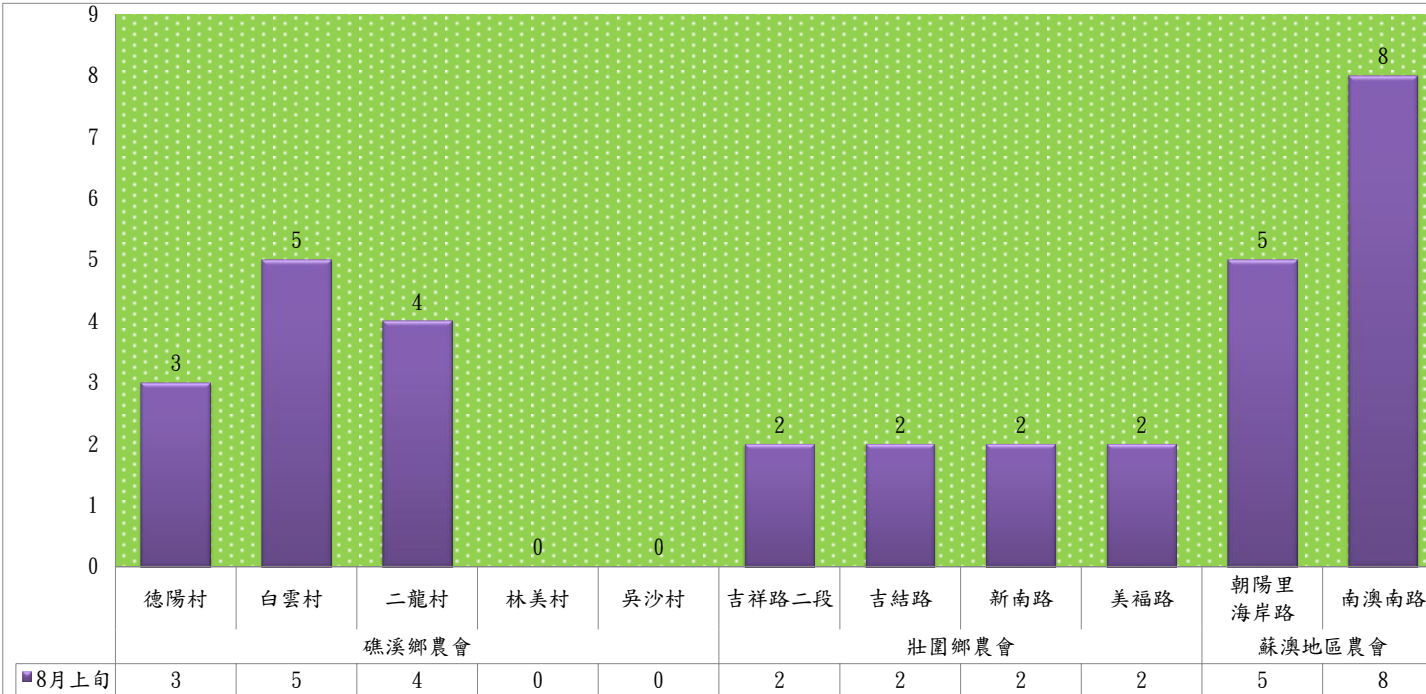

成蟲數燈號表示：

綠燈→小於65隻；防治良好

藍燈→65-256隻；注意

黃燈→257-1024隻；預警

紅燈→1024隻以上；啟動防治

# 宜蘭縣 動植物防疫所

Animal and Plant Disease Control Center Yilan County

113年8月上旬瓜實蠅 防疫所監測平均隻數						
瓜實蠅	礁溪鄉			壯圍鄉		
	瑪璘路	七結路堤防	淇武蘭路	縣民大道一段	中興五路	新南路四段東側
8月上旬	3	0	0	0	0	0

成蟲數燈號表示：

- 綠燈→小於65隻；防治良好
- 藍燈→65-256隻；注意
- 黃燈→257-1024隻；預警
- 紅燈→1024隻以上；啟動防治

# 宜蘭縣 動植物防疫所

Animal and Plant Disease Control Center Yilan County

113年8月上旬瓜實蠅 農會監測平均隻數

瓜實蠅	礁溪鄉農會					壯圍鄉農會				蘇澳地區農會	
	德陽村	白雲村	二龍村	林美村	吳沙村	吉祥路二段	吉結路	新南路	美福路	朝陽里海岸路	南澳南路
8月上旬	3	5	4	0	0	2	2	2	2	5	8

成蟲數燈號表示：

- 綠燈→小於65隻；防治良好
- 藍燈→65-256隻；注意
- 黃燈→257-1024隻；預警
- 紅燈→1024隻以上；啟動防治

113年8月上旬甜菜夜蛾 防疫所監測平均隻數

甜菜夜蛾	壯圍鄉			宜蘭市			員山鄉			三星鄉				
	新南路四段東側	新南路四段中段	新南路四段西側	雪隧路27巷	中興路	雪隧路127巷128弄	惠深二路一段	思源路51巷	深洲一路	大坑一路	忠平路	貴林一路	貴林路一段	五分路三段
8月上旬	0	15	9	5	9	7	8	28	35	56	57	172	12	5