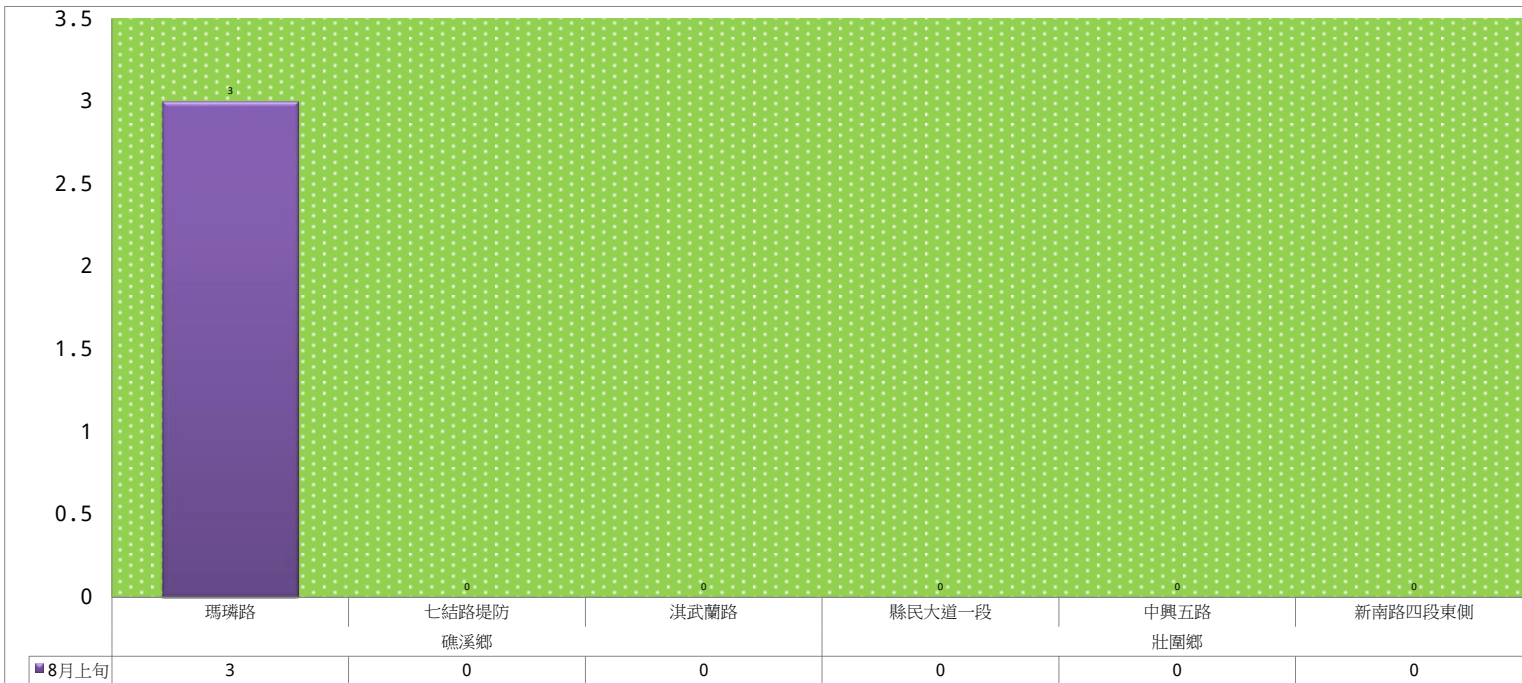

成蟲數燈號表示：

綠燈→小於65隻；防治良好

藍燈→65-256隻；注意

黃燈→257-1024隻；預警

紅燈→1024隻以上；啟動防治

# 宜蘭縣 動植物防疫所

Animal and Plant Disease Control Center Yilan County

113年8月上旬瓜實蠅 防疫所監測平均隻數						
瓜實蠅	礁溪鄉			壯圍鄉		
	瑪璘路	七結路堤防	淇武蘭路	縣民大道一段	中興五路	新南路四段東側
8月上旬	3	0	0	0	0	0

成蟲數燈號表示：

- 綠燈→小於65隻；防治良好
- 藍燈→65-256隻；注意
- 黃燈→257-1024隻；預警
- 紅燈→1024隻以上；啟動防治