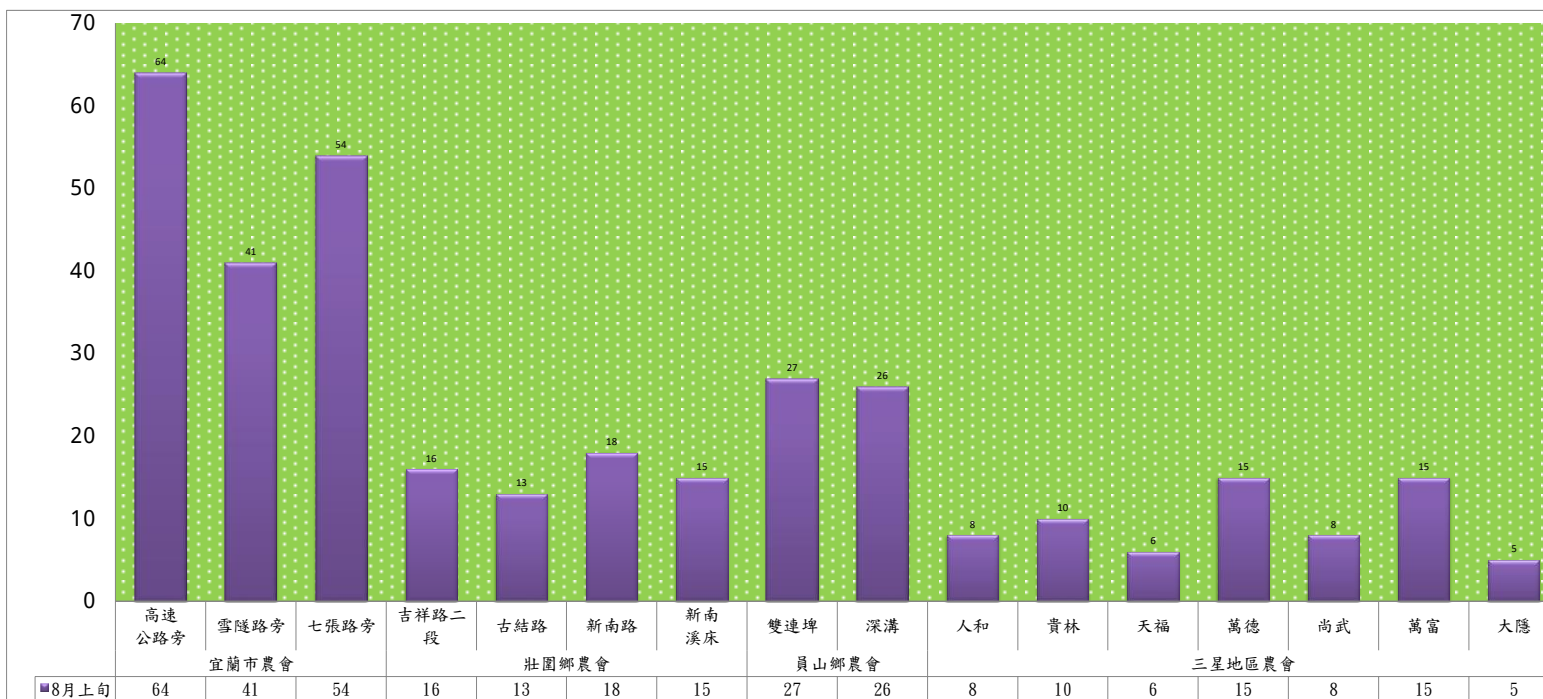

# 宜蘭縣 動植物防疫所

Animal and Plant Disease Control Center Yilan County

113年8月上旬瓜實蠅 農會監測平均隻數

瓜實蠅	礁溪鄉農會					壯圍鄉農會				蘇澳地區農會	
	德陽村	白雲村	二龍村	林美村	吳沙村	吉祥路二段	吉結路	新南路	美福路	朝陽里海岸路	南澳南路
8月上旬	3	5	4	0	0	2	2	2	2	5	8

成蟲數燈號表示：

- 綠燈→小於65隻；防治良好
- 藍燈→65-256隻；注意
- 黃燈→257-1024隻；預警
- 紅燈→1024隻以上；啟動防治

113年8月上旬甜菜夜蛾 防疫所監測平均隻數

甜菜夜蛾	壯圍鄉			宜蘭市			員山鄉			三星鄉				
	新南路四段東側	新南路四段中段	新南路四段西側	雪隧路27巷	中興路	雪隧路127巷128弄	惠深二路一段	思源路51巷	深洲一路	大坑一路	忠平路	貴林一路	貴林路一段	五分路三段
8月上旬	0	15	9	5	9	7	8	28	35	56	57	172	12	5

成蟲數燈號表示：

- 綠燈→小於17隻；防治良好
- 藍燈→17-64隻；注意
- 黃燈→65-256隻；警戒
- 紅燈→256隻以上；預警

113年8月上旬甜菜夜蛾 農會監測平均隻數																
甜菜夜蛾	宜蘭市農會			壯圍鄉農會				員山鄉農會		三星地區農會						
	高速公路旁	雪隧路旁	七張路旁	吉祥路二段	古結路	新南路	新南溪床	雙連埤	深溝	人和	貴林	天福	萬德	尚武	萬富	大隱
8月上旬	64	41	54	16	13	18	15	27	26	8	10	6	15	8	15	5