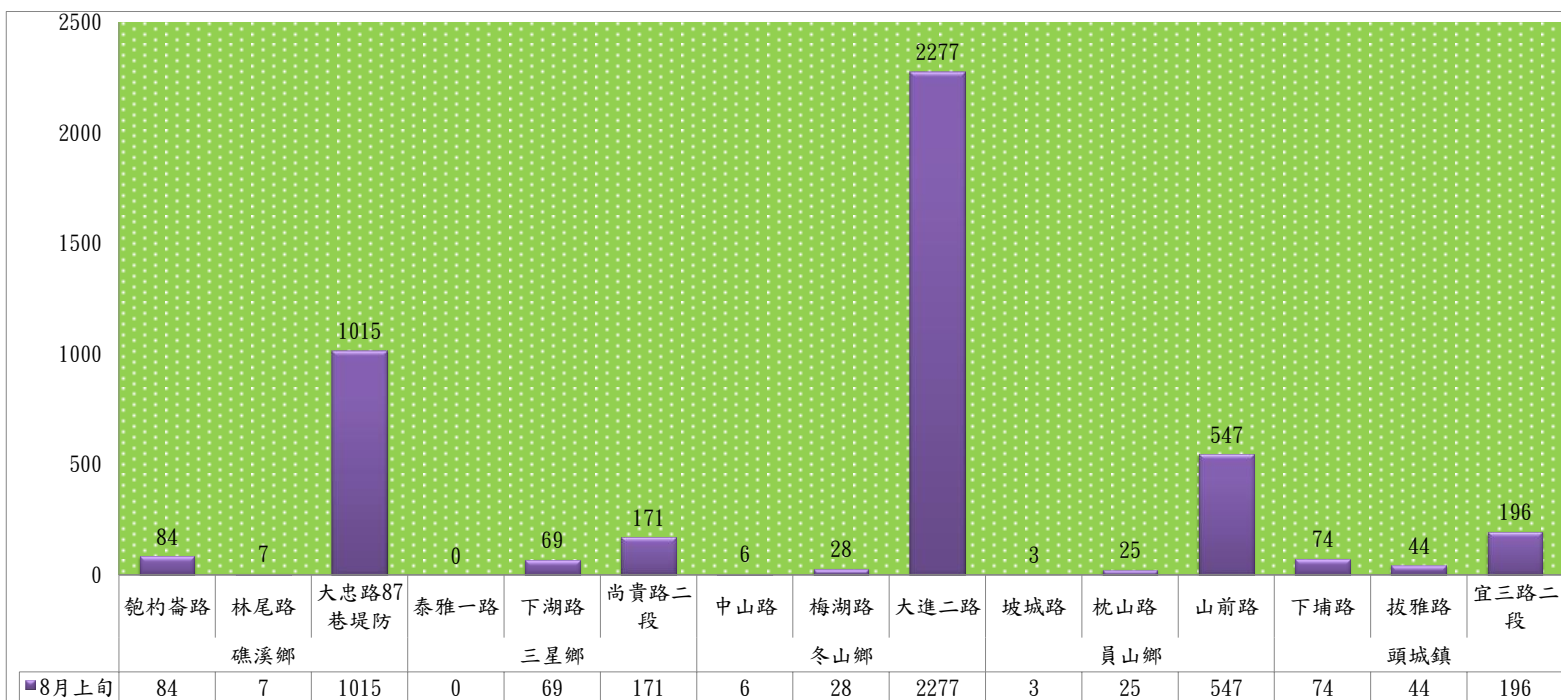

113年8月上旬果實蠅 防疫所監測平均隻數															
果實蠅	礁溪鄉			三星鄉			冬山鄉			員山鄉			頭城鎮		
	匏杓崙路	林尾路	大忠路87巷堤防	泰雅一路	下湖路	尚貴路二段	中山路	梅湖路	大進二路	坡城路	枕山路	山前路	下埔路	拔雅路	宜三路二段
8月上旬	84	7	1015	0	69	171	6	28	2277	3	25	547	74	44	196

成蟲數燈號表示：

綠燈→小於65隻；防治良好

藍燈→65-256隻；注意

黃燈→257-1024隻；預警

紅燈→1024隻以上；啟動防治

113年8月上旬果實蠅 農會監測平均隻數

果實蠅	員山鄉農會			羅東鎮農會		冬山鄉農會					礁溪鄉農會			頭城鎮農會	三星地區農會				
	枕山區	同樂區	大湖區	純精路1段	羅莊街	太和村	中山村龍進豐果園	得安村	大進村大進11路	進利路淋漓坑	匏崙A	匏崙B	匏崙C	拔雅里	楓林二路	張公園	上將路六段	上將路七段	雙和三路
8月上旬	216	280	57	9	2	28	40	6	15	2	9	5	6	48	32	37	366	23	0

成蟲數燈號表示：

綠燈→小於65隻；防治良好

藍燈→65-256隻；注意

黃燈→257-1024隻；預警

紅燈→1024隻以上；啟動防治