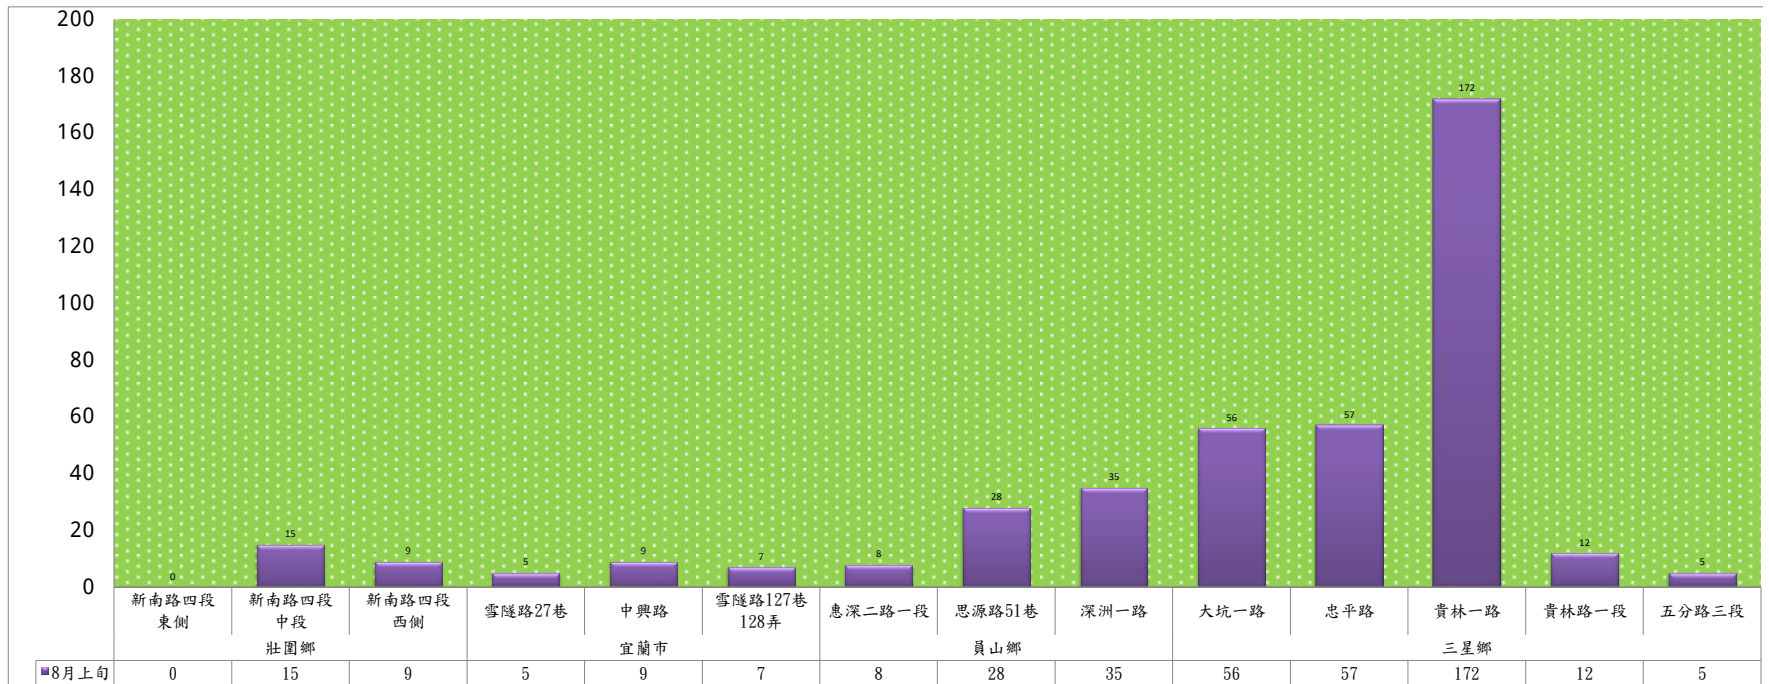

# 宜蘭縣 動植物防疫所

Animal and Plant Disease Control Center Yilan County

113年8月上旬瓜實蠅 防疫所監測平均隻數						
瓜實蠅	礁溪鄉			壯圍鄉		
	瑪璘路	七結路堤防	淇武蘭路	縣民大道一段	中興五路	新南路四段東側
8月上旬	3	0	0	0	0	0

成蟲數燈號表示：

- 綠燈→小於65隻；防治良好
- 藍燈→65-256隻；注意
- 黃燈→257-1024隻；預警
- 紅燈→1024隻以上；啟動防治

# 宜蘭縣 動植物防疫所

Animal and Plant Disease Control Center Yilan County

113年8月上旬瓜實蠅 農會監測平均隻數

瓜實蠅	礁溪鄉農會					壯圍鄉農會				蘇澳地區農會	
	德陽村	白雲村	二龍村	林美村	吳沙村	吉祥路二段	吉結路	新南路	美福路	朝陽里海岸路	南澳南路
8月上旬	3	5	4	0	0	2	2	2	2	5	8

成蟲數燈號表示：

- 綠燈→小於65隻；防治良好
- 藍燈→65-256隻；注意
- 黃燈→257-1024隻；預警
- 紅燈→1024隻以上；啟動防治

113年8月上旬甜菜夜蛾 防疫所監測平均隻數

甜菜夜蛾	壯圍鄉			宜蘭市			員山鄉			三星鄉				
	新南路四段東側	新南路四段中段	新南路四段西側	雪隧路27巷	中興路	雪隧路127巷128弄	惠深二路一段	思源路51巷	深洲一路	大坑一路	忠平路	貴林一路	貴林路一段	五分路三段
8月上旬	0	15	9	5	9	7	8	28	35	56	57	172	12	5

成蟲數燈號表示：

- 綠燈→小於17隻；防治良好
- 藍燈→17-64隻；注意
- 黃燈→65-256隻；警戒
- 紅燈→256隻以上；預警

113年8月上旬甜菜夜蛾 農會監測平均隻數																
甜菜夜蛾	宜蘭市農會			壯圍鄉農會				員山鄉農會		三星地區農會						
	高速公路旁	雪隧路旁	七張路旁	吉祥路二段	古結路	新南路	新南溪床	雙連埤	深溝	人和	貴林	天福	萬德	尚武	萬富	大隱
8月上旬	64	41	54	16	13	18	15	27	26	8	10	6	15	8	15	5