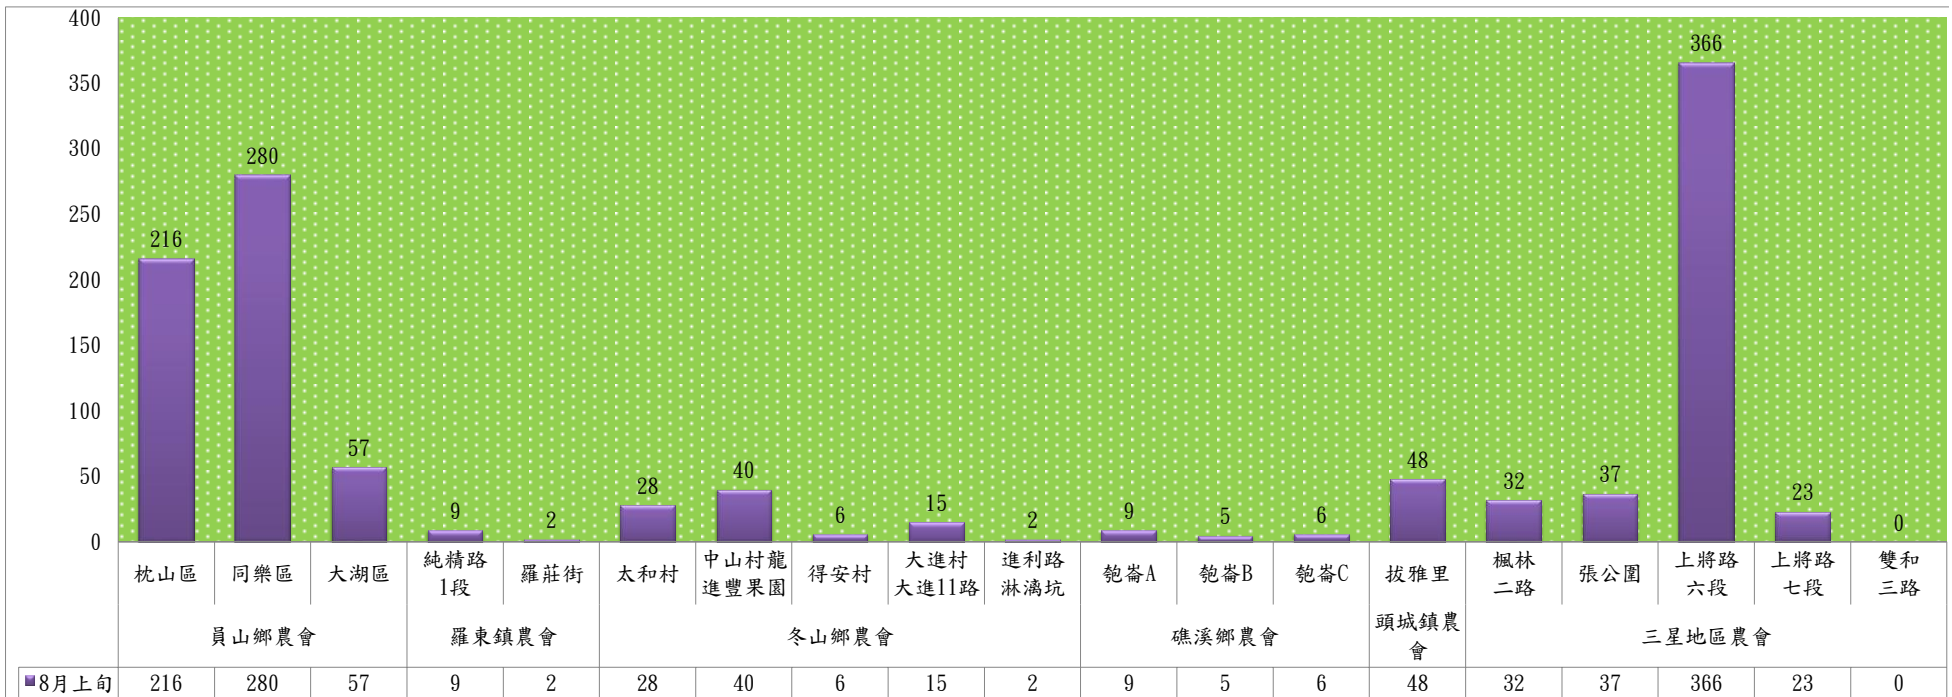

113年8月上旬果實蠅 防疫所監測平均隻數															
果實蠅	礁溪鄉			三星鄉			冬山鄉			員山鄉			頭城鎮		
	匏杓崙路	林尾路	大忠路87巷堤防	泰雅一路	下湖路	尚貴路二段	中山路	梅湖路	大進二路	坡城路	枕山路	山前路	下埔路	拔雅路	宜三路二段
8月上旬	84	7	1015	0	69	171	6	28	2277	3	25	547	74	44	196

成蟲數燈號表示：

綠燈→小於65隻；防治良好

藍燈→65-256隻；注意

黃燈→257-1024隻；預警

紅燈→1024隻以上；啟動防治

113年8月上旬果實蠅 農會監測平均隻數

果實蠅	員山鄉農會			羅東鎮農會		冬山鄉農會					礁溪鄉農會			頭城鎮農會	三星地區農會				
	枕山區	同樂區	大湖區	純精路1段	羅莊街	太和村	中山村龍進豐果園	得安村	大進村大進11路	進利路淋漓坑	匏崙A	匏崙B	匏崙C	拔雅里	楓林二路	張公園	上將路六段	上將路七段	雙和三路
8月上旬	216	280	57	9	2	28	40	6	15	2	9	5	6	48	32	37	366	23	0

成蟲數燈號表示：

綠燈→小於65隻；防治良好

藍燈→65-256隻；注意

黃燈→257-1024隻；預警

紅燈→1024隻以上；啟動防治

# 宜蘭縣 動植物防疫所

Animal and Plant Disease Control Center Yilan County

113年8月上旬瓜實蠅 防疫所監測平均隻數						
瓜實蠅	礁溪鄉			壯圍鄉		
	瑪璘路	七結路堤防	淇武蘭路	縣民大道一段	中興五路	新南路四段東側
8月上旬	3	0	0	0	0	0

成蟲數燈號表示：

- 綠燈→小於65隻；防治良好
- 藍燈→65-256隻；注意
- 黃燈→257-1024隻；預警
- 紅燈→1024隻以上；啟動防治