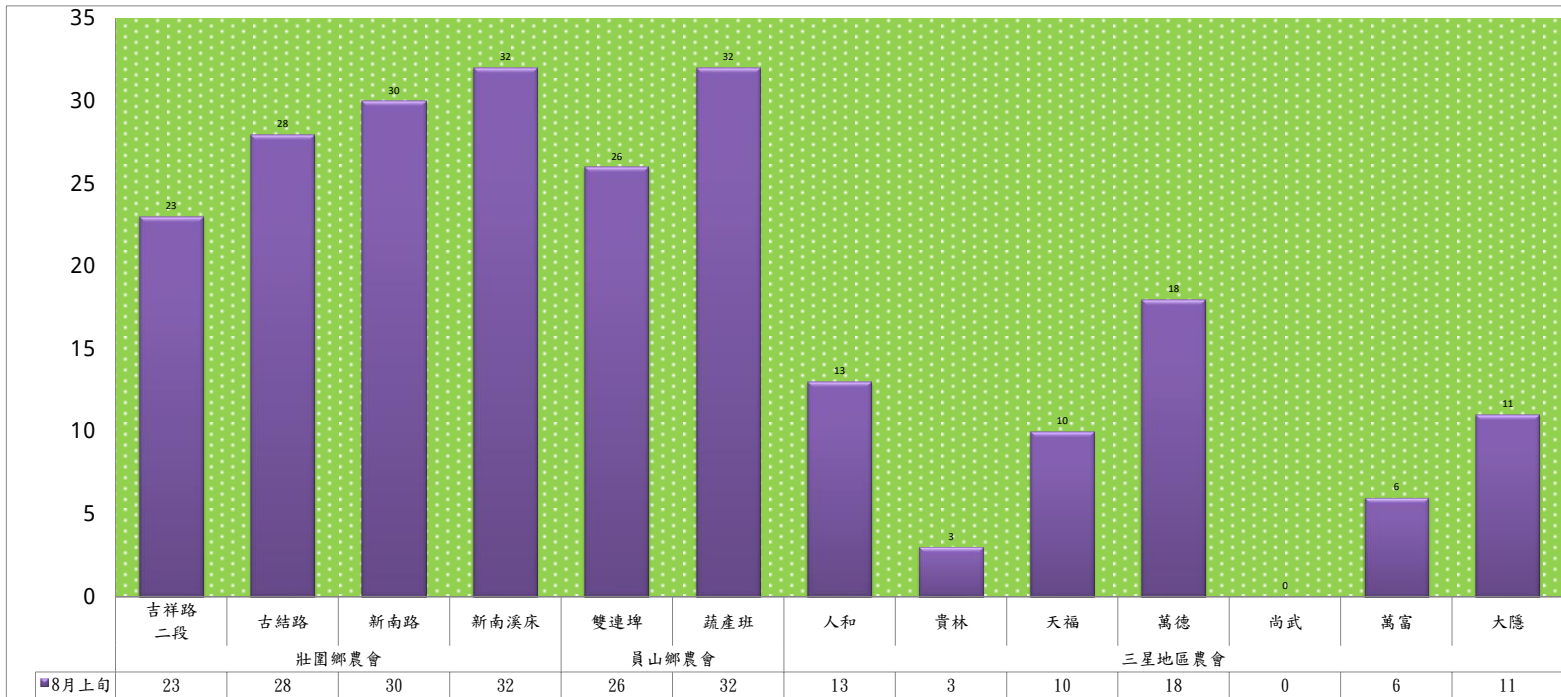

成蟲數燈號表示：

- 綠燈→小於17隻；防治良好
- 藍燈→17-64隻；注意
- 黃燈→65-256隻；警戒
- 紅燈→256隻以上；預警

113年8月上旬斜紋夜蛾 防疫所監測平均隻數																
斜紋夜蛾	壯圍鄉			宜蘭市			員山鄉			三星鄉				礁溪鄉		
	新南路四段東側	新南路四段中段	新南路四段西側	雪隧路27巷	中興路	雪隧路127巷128弄	惠深二路一段	思源路51巷	深洲一路	大坑一路	忠平路	貴林一路	貴林路一段	五分路三段	奇立丹路3巷南側	奇立丹路3巷北側
8月上旬	0	0	5	13	15	19	1	1	2	17	2	5	3	0	1	19

成蟲數燈號表示：

- 綠燈→小於17隻；防治良好
- 藍燈→17-64隻；注意
- 黃燈→65-256隻；警戒
- 紅燈→256隻以上；預警

# 宜蘭縣 動植物防疫所

Animal and Plant Disease Control Center Yilan County

113年8月上旬斜紋夜蛾 農會監測平均隻數													
斜紋夜蛾	壯圍鄉農會				員山鄉農會		三星地區農會						
	吉祥路二段	古結路	新南路	新南溪床	雙連埤	蔬產班	人和	貴林	天福	萬德	尚武	萬富	大隱
8月上旬	23	28	30	32	26	32	13	3	10	18	0	6	11