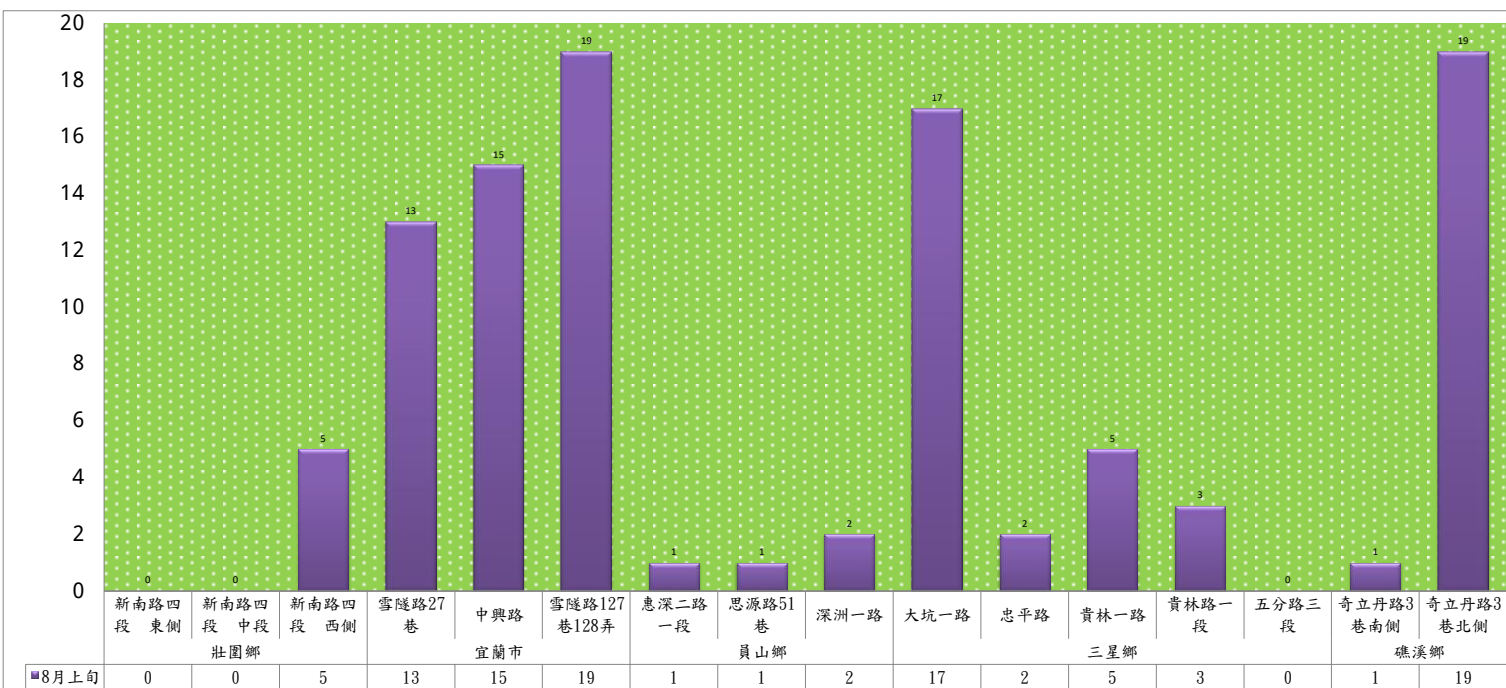

- 綠燈→小於65隻；防治良好
- 藍燈→65-256隻；注意
- 黃燈→257-1024隻；預警
- 紅燈→1024隻以上；啟動防治

113年8月上旬甜菜夜蛾 防疫所監測平均隻數

甜菜夜蛾	壯圍鄉			宜蘭市			員山鄉			三星鄉				
	新南路四段東側	新南路四段中段	新南路四段西側	雪隧路27巷	中興路	雪隧路127巷128弄	惠深二路一段	思源路51巷	深洲一路	大坑一路	忠平路	貴林一路	貴林路一段	五分路三段
8月上旬	0	15	9	5	9	7	8	28	35	56	57	172	12	5

成蟲數燈號表示：

- 綠燈→小於17隻；防治良好
- 藍燈→17-64隻；注意
- 黃燈→65-256隻；警戒
- 紅燈→256隻以上；預警

113年8月上旬甜菜夜蛾 農會監測平均隻數																
甜菜夜蛾	宜蘭市農會			壯圍鄉農會				員山鄉農會		三星地區農會						
	高速公路旁	雪隧路旁	七張路旁	吉祥路二段	古結路	新南路	新南溪床	雙連埤	深溝	人和	貴林	天福	萬德	尚武	萬富	大隱
8月上旬	64	41	54	16	13	18	15	27	26	8	10	6	15	8	15	5

成蟲數燈號表示：

- 綠燈→小於17隻；防治良好
- 藍燈→17-64隻；注意
- 黃燈→65-256隻；警戒
- 紅燈→256隻以上；預警

113年8月上旬斜紋夜蛾 防疫所監測平均隻數																
斜紋夜蛾	壯圍鄉			宜蘭市			員山鄉			三星鄉				礁溪鄉		
	新南路四段東側	新南路四段中段	新南路四段西側	雪隧路27巷	中興路	雪隧路127巷128弄	惠深二路一段	思源路51巷	深洲一路	大坑一路	忠平路	貴林一路	貴林路一段	五分路三段	奇立丹路3巷南側	奇立丹路3巷北側
8月上旬	0	0	5	13	15	19	1	1	2	17	2	5	3	0	1	19

成蟲數燈號表示：

- 綠燈→小於17隻；防治良好
- 藍燈→17-64隻；注意
- 黃燈→65-256隻；警戒
- 紅燈→256隻以上；預警