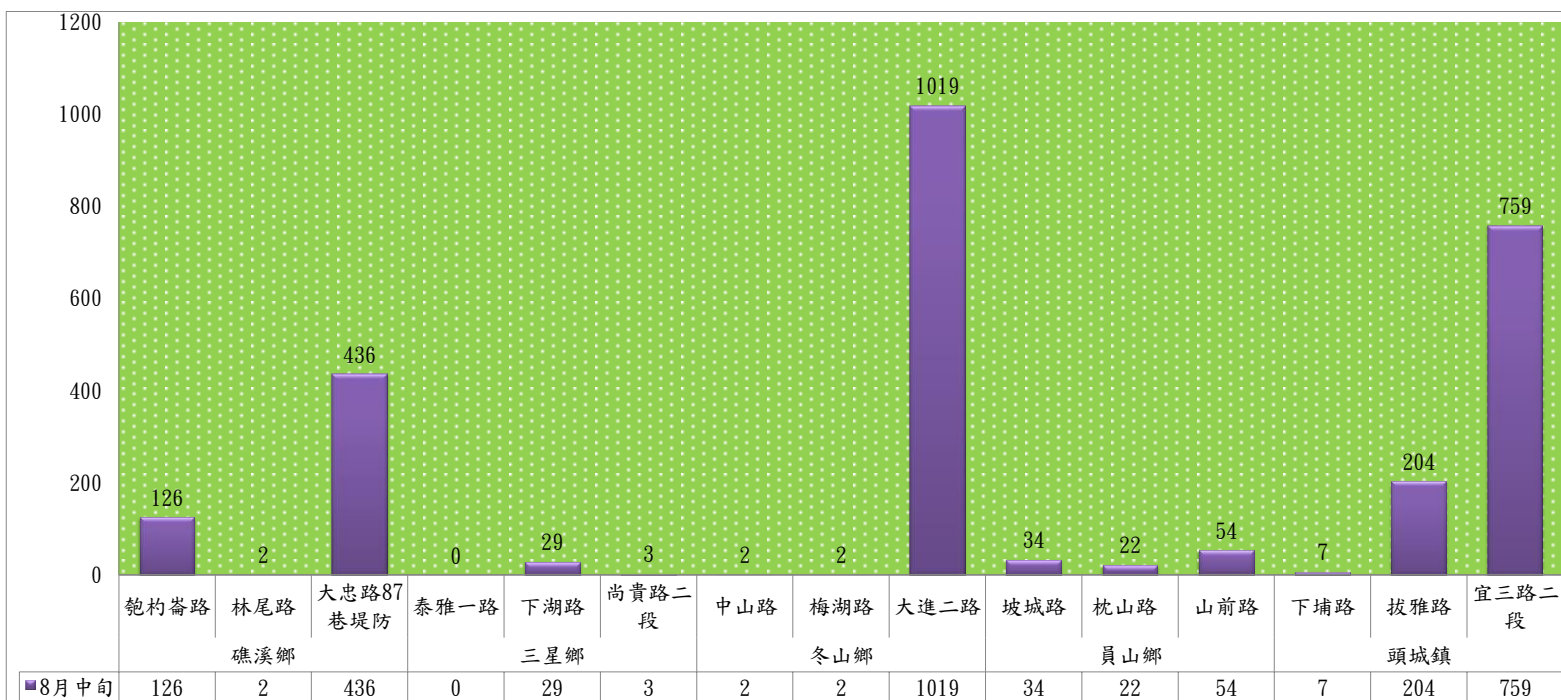

113年8月中旬果實蠅 防疫所監測平均隻數															
果實蠅	礁溪鄉			三星鄉			冬山鄉			員山鄉			頭城鎮		
	匏杓崙路	林尾路	大忠路87巷堤防	泰雅一路	下湖路	尚貴路二段	中山路	梅湖路	大進二路	坡城路	枕山路	山前路	下埔路	拔雅路	宜三路二段
8月中旬	126	2	436	0	29	3	2	2	1019	34	22	54	7	204	759

成蟲數燈號表示：

綠燈→小於65隻；防治良好

藍燈→65-256隻；注意

黃燈→257-1024隻；預警

紅燈→1024隻以上；啟動防治

113年8月中旬果實蠅 農會監測平均隻數

果實蠅	員山鄉農會			羅東鎮農會		冬山鄉農會					礁溪鄉農會			頭城鎮農會	三星地區農會				
	枕山區	同樂區	大湖區	純精路1段	羅莊街	太和村	中山村龍進豐果園	得安村	大進村大進11路	進利路淋漓坑	匏崙A	匏崙B	匏崙C	拔雅里	楓林二路	張公園	上將路六段	上將路七段	雙和三路
8月中旬	131	136	48	6	7	4	16	21	44	4	7	4	5	168	17	23	68	30	11

成蟲數燈號表示：

- 綠燈→小於65隻；防治良好
- 藍燈→65-256隻；注意
- 黃燈→257-1024隻；預警
- 紅燈→1024隻以上；啟動防治

宜蘭縣 動植物防疫所

Animal and Plant Disease Control Center Yilan County

113年8月中旬瓜實蠅 防疫所監測平均隻數

瓜實蠅	礁溪鄉			壯圍鄉		
	瑪璘路	七結路堤防	淇武蘭路	縣民大道一段	中興五路	新南路四段東側
8月中旬	2	4	4	5	5	6