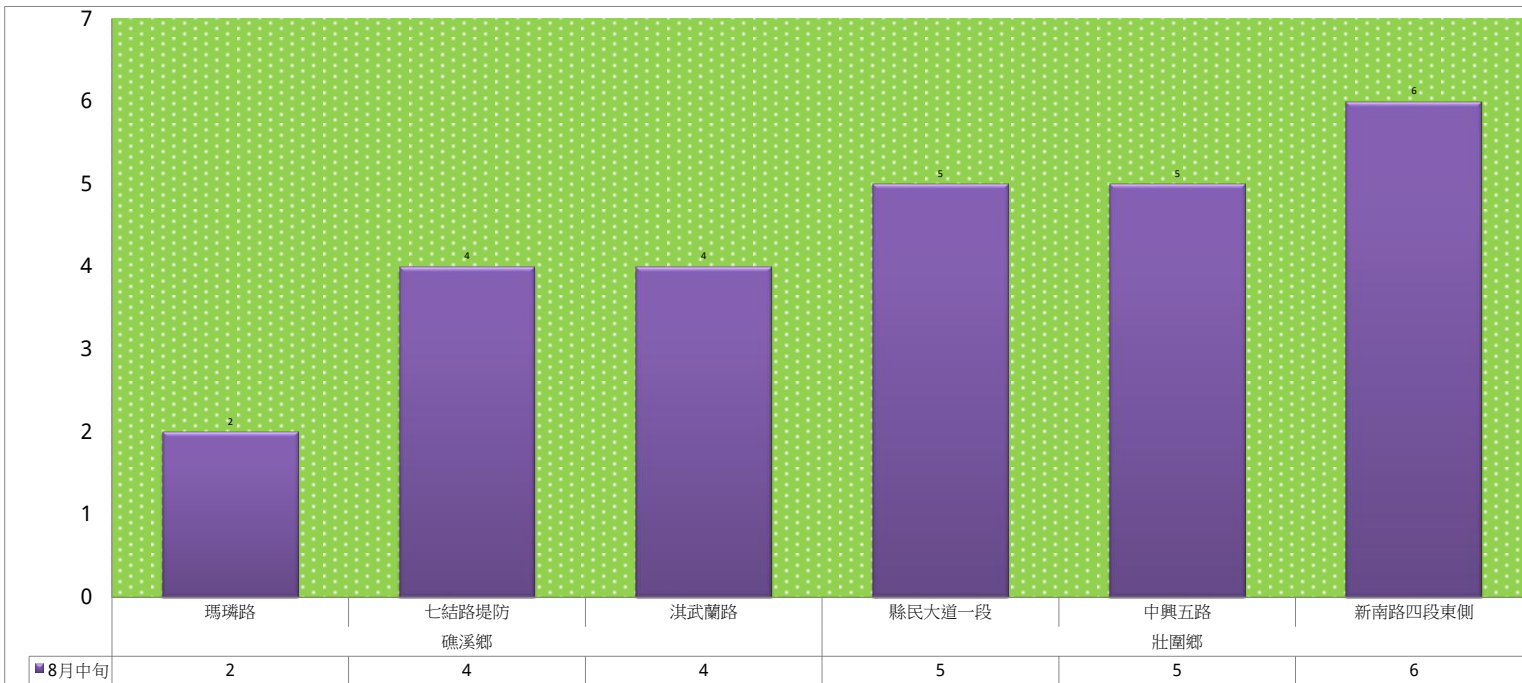

綠燈→小於65隻；防治良好

藍燈→65-256隻；注意

黃燈→257-1024隻；預警

紅燈→1024隻以上；啟動防治

113年8月中旬果實蠅 農會監測平均隻數

果實蠅	員山鄉農會			羅東鎮農會		冬山鄉農會					礁溪鄉農會			頭城鎮農會	三星地區農會				
	枕山區	同樂區	大湖區	純精路1段	羅莊街	太和村	中山村龍進豐果園	得安村	大進村大進11路	進利路淋漓坑	匏崙A	匏崙B	匏崙C	拔雅里	楓林二路	張公園	上將路六段	上將路七段	雙和三路
8月中旬	131	136	48	6	7	4	16	21	44	4	7	4	5	168	17	23	68	30	11

成蟲數燈號表示：

- 綠燈→小於65隻；防治良好
- 藍燈→65-256隻；注意
- 黃燈→257-1024隻；預警
- 紅燈→1024隻以上；啟動防治

宜蘭縣 動植物防疫所

Animal and Plant Disease Control Center Yilan County

113年8月中旬瓜實蠅 防疫所監測平均隻數

瓜實蠅	礁溪鄉			壯圍鄉		
	瑪璘路	七結路堤防	淇武蘭路	縣民大道一段	中興五路	新南路四段東側
8月中旬	2	4	4	5	5	6

成蟲數燈號表示：

- 綠燈→小於65隻；防治良好
- 藍燈→65-256隻；注意
- 黃燈→257-1024隻；預警
- 紅燈→1024隻以上；啟動防治

宜蘭縣 動植物防疫所

Animal and Plant Disease Control Center Yilan County

113年8月中旬瓜實蠅 農會監測平均隻數

瓜實蠅	礁溪鄉農會					壯圍鄉農會				蘇澳地區農會	
	德陽村	白雲村	二龍村	林美村	吳沙村	吉祥路二段	吉結路	新南路	美福路	朝陽里 海岸路	南澳南路
8月中旬	1	2	2	1	1	1	1	0	1		