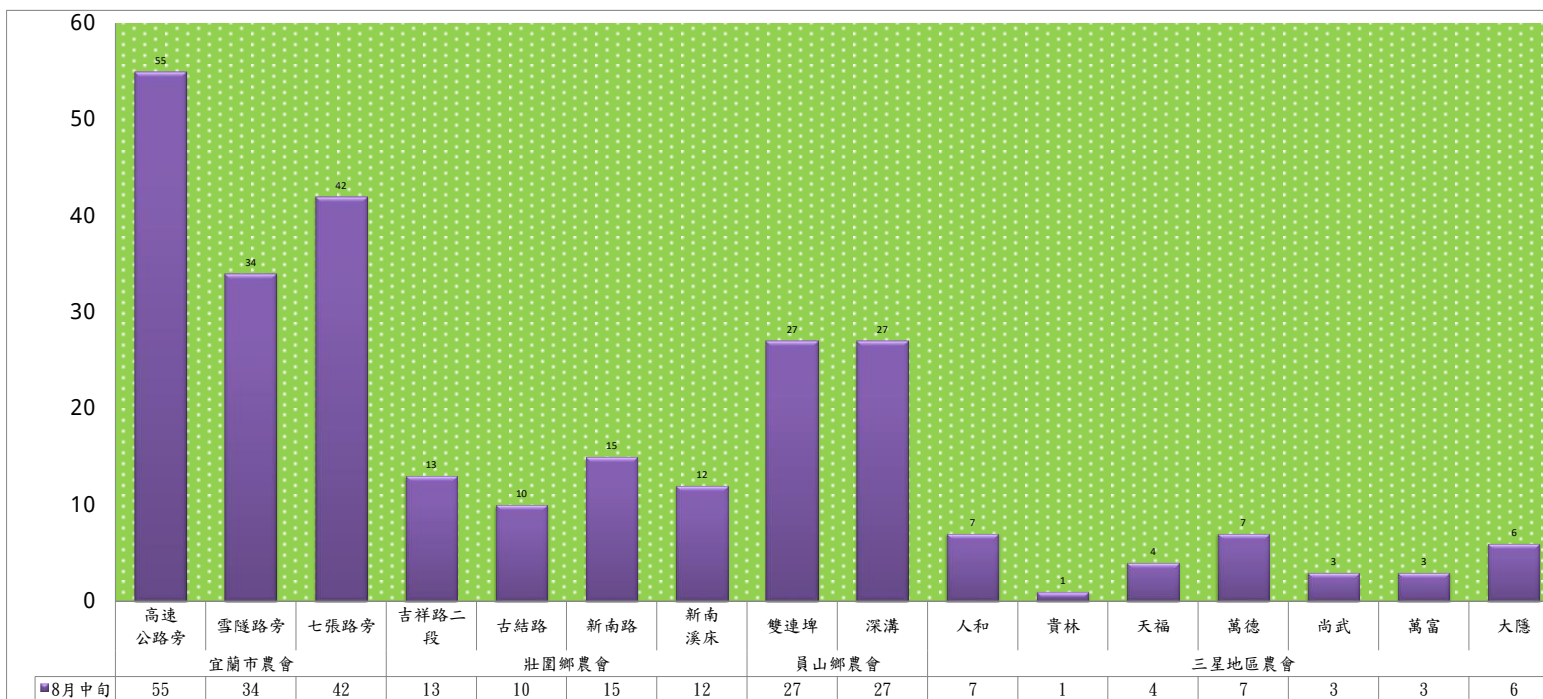

成蟲數燈號表示：

- 綠燈→小於65隻；防治良好
- 藍燈→65-256隻；注意
- 黃燈→257-1024隻；預警
- 紅燈→1024隻以上；啟動防治

宜蘭縣 動植物防疫所

Animal and Plant Disease Control Center Yilan County

113年8月中旬瓜實蠅 農會監測平均隻數

瓜實蠅	礁溪鄉農會					壯圍鄉農會				蘇澳地區農會	
	德陽村	白雲村	二龍村	林美村	吳沙村	吉祥路二段	吉結路	新南路	美福路	朝陽里 海岸路	南澳南路
8月中旬	1	2	2	1	1	1	1	0	1		

成蟲數燈號表示：

- 綠燈→小於65隻；防治良好
- 藍燈→65-256隻；注意
- 黃燈→257-1024隻；預警
- 紅燈→1024隻以上；啟動防治

113年8月中旬甜菜夜蛾 防疫所監測平均隻數														
甜菜夜蛾	壯圍鄉			宜蘭市			員山鄉			三星鄉				
	新南路四段東側	新南路四段中段	新南路四段西側	雪隧路27巷	中興路	雪隧路127巷128弄	惠深二路一段	思源路51巷	深洲一路	大坑一路	忠平路	貴林一路	貴林路一段	五分路三段
8月中旬	4	4	1	22	11	44	1	6	7	4	15	31	22	7

成蟲數燈號表示：

- 綠燈→小於17隻；防治良好
- 藍燈→17-64隻；注意
- 黃燈→65-256隻；警戒
- 紅燈→256隻以上；預警

113年8月中旬甜菜夜蛾 農會監測平均隻數																
甜菜夜蛾	宜蘭市農會			壯圍鄉農會				員山鄉農會		三星地區農會						
	高速公路旁	雪隧路旁	七張路旁	吉祥路二段	古結路	新南路	新南溪床	雙連埤	深溝	人和	貴林	天福	萬德	尚武	萬富	大隱
8月中旬	55	34	42	13	10	15	12	27	27	7	1	4	7	3	3	6

成蟲數燈號表示：

- 綠燈→小於17隻；防治良好
- 藍燈→17-64隻；注意
- 黃燈→65-256隻；警戒
- 紅燈→256隻以上；預警

113年8月中旬斜紋夜蛾 防疫所監測平均隻數																
斜紋夜蛾	壯圍鄉			宜蘭市			員山鄉			三星鄉				礁溪鄉		
	新南路四段東側	新南路四段中段	新南路四段西側	雪隧路27巷	中興路	雪隧路127巷128弄	惠深二路段一段	思源路51巷	深洲一路	大坑一路	忠平路	貴林一路	貴林路一段	五分路三段	奇立丹路3巷南側	奇立丹路3巷北側
8月中旬	20	16	22	10	15	35	38	122	18	10	13	22	81	61	44	13