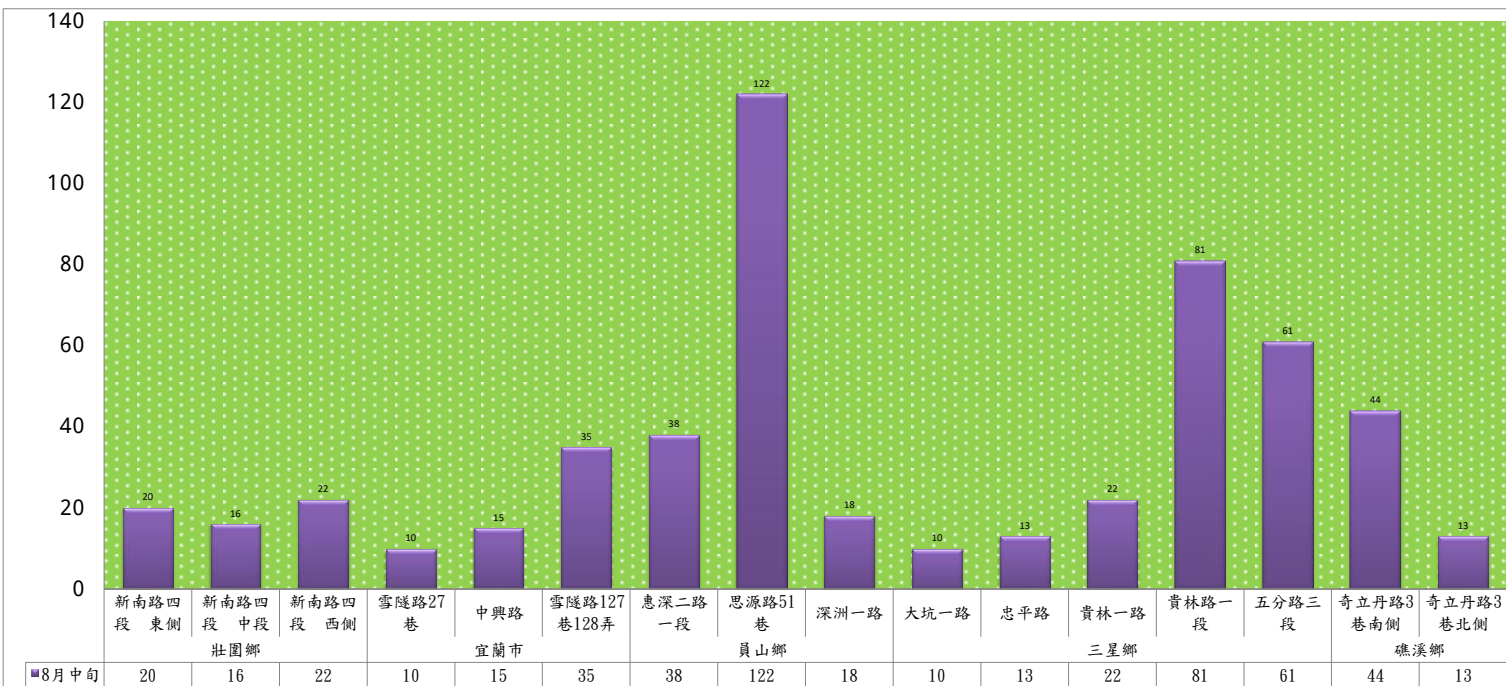

成蟲數燈號表示：

- 綠燈→小於65隻；防治良好
- 藍燈→65-256隻；注意
- 黃燈→257-1024隻；預警
- 紅燈→1024隻以上；啟動防治

113年8月中旬甜菜夜蛾 防疫所監測平均隻數														
甜菜夜蛾	壯圍鄉			宜蘭市			員山鄉			三星鄉				
	新南路四段東側	新南路四段中段	新南路四段西側	雪隧路27巷	中興路	雪隧路127巷128弄	惠深二路一段	思源路51巷	深洲一路	大坑一路	忠平路	貴林一路	貴林路一段	五分路三段
8月中旬	4	4	1	22	11	44	1	6	7	4	15	31	22	7

成蟲數燈號表示：

- 綠燈→小於17隻；防治良好
- 藍燈→17-64隻；注意
- 黃燈→65-256隻；警戒
- 紅燈→256隻以上；預警

113年8月中旬甜菜夜蛾 農會監測平均隻數																
甜菜夜蛾	宜蘭市農會			壯圍鄉農會				員山鄉農會		三星地區農會						
	高速公路旁	雪隧路旁	七張路旁	吉祥路二段	古結路	新南路	新南溪床	雙連埤	深溝	人和	貴林	天福	萬德	尚武	萬富	大隱
8月中旬	55	34	42	13	10	15	12	27	27	7	1	4	7	3	3	6

成蟲數燈號表示：

- 綠燈→小於17隻；防治良好
- 藍燈→17-64隻；注意
- 黃燈→65-256隻；警戒
- 紅燈→256隻以上；預警

113年8月中旬斜紋夜蛾 防疫所監測平均隻數																
斜紋夜蛾	壯圍鄉			宜蘭市			員山鄉			三星鄉				礁溪鄉		
	新南路四段東側	新南路四段中段	新南路四段西側	雪隧路27巷	中興路	雪隧路127巷128弄	惠深二路段一段	思源路51巷	深洲一路	大坑一路	忠平路	貴林一路	貴林路一段	五分路三段	奇立丹路3巷南側	奇立丹路3巷北側
8月中旬	20	16	22	10	15	35	38	122	18	10	13	22	81	61	44	13

成蟲數燈號表示：

- 綠燈→小於17隻；防治良好
- 藍燈→17-64隻；注意
- 黃燈→65-256隻；警戒
- 紅燈→256隻以上；預警

宜蘭縣 動植物防疫所

Animal and Plant Disease Control Center Yilan County

113年8月中旬斜紋夜蛾 農會監測平均隻數

斜紋夜蛾	壯圍鄉農會				員山鄉農會		三星地區農會						
	吉祥路二段	古結路	新南路	新南溪床	雙連埤	蔬產班	人和	貴林	天福	萬德	尚武	萬富	大隱
8月中旬	10	14	15	16	28	34	4	29	9	11	16	46	5