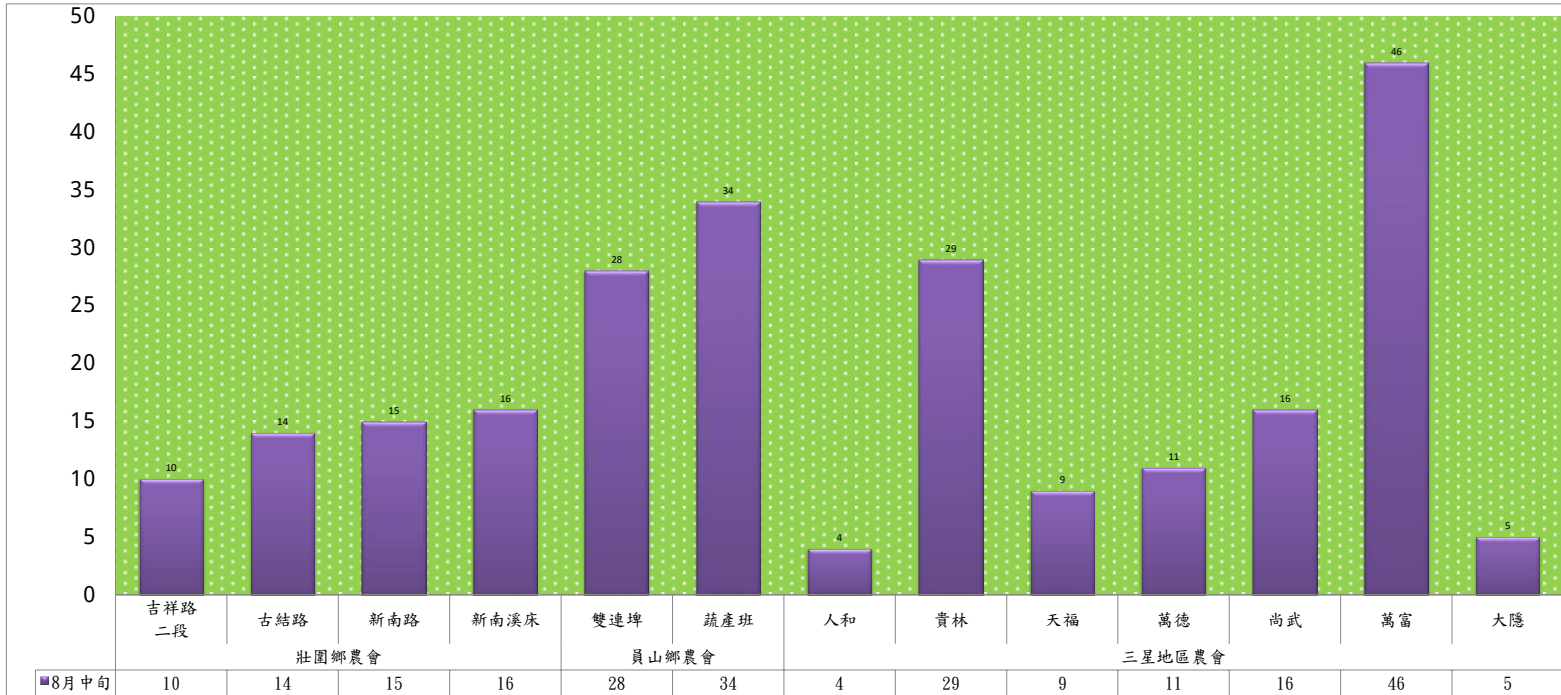

成蟲數燈號表示：

- 綠燈→小於17隻；防治良好
- 藍燈→17-64隻；注意
- 黃燈→65-256隻；警戒
- 紅燈→256隻以上；預警

113年8月中旬斜紋夜蛾 防疫所監測平均隻數																
斜紋夜蛾	壯圍鄉			宜蘭市			員山鄉			三星鄉				礁溪鄉		
	新南路四段東側	新南路四段中段	新南路四段西側	雪隧路27巷	中興路	雪隧路127巷128弄	惠深二路段一段	思源路51巷	深洲一路	大坑一路	忠平路	貴林一路	貴林路一段	五分路三段	奇立丹路3巷南側	奇立丹路3巷北側
8月中旬	20	16	22	10	15	35	38	122	18	10	13	22	81	61	44	13

成蟲數燈號表示：

- 綠燈→小於17隻；防治良好
- 藍燈→17-64隻；注意
- 黃燈→65-256隻；警戒
- 紅燈→256隻以上；預警

宜蘭縣 動植物防疫所

Animal and Plant Disease Control Center Yilan County

113年8月中旬斜紋夜蛾 農會監測平均隻數

斜紋夜蛾	壯圍鄉農會				員山鄉農會		三星地區農會						
	吉祥路二段	古結路	新南路	新南溪床	雙連埤	蔬產班	人和	貴林	天福	萬德	尚武	萬富	大隱
8月中旬	10	14	15	16	28	34	4	29	9	11	16	46	5

成蟲數燈號表示：

- 綠燈→小於17隻；防治良好
- 藍燈→17-64隻；注意
- 黃燈→65-256隻；警戒
- 紅燈→256隻以上；預警

二化螟監測數據表

113年	礁溪-奇立丹路	礁溪-玉石路	頭城-二城
4月下旬	0	2	0
5月上旬	0	5	0
5月中旬	8	12	1
5月下旬	0	3	0
6月上旬	0	2	0
6月中旬	0	0	0
6月下旬	0	0	0
7月上旬	1	16	14
7月中旬	0	1	3
7月下旬	0	0	1
8月上旬	0	1	1
8月中旬	1	3	0
8月下旬			
9月上旬			
9月中旬			
9月下旬			
10月上旬			
10月中旬			
10月下旬			