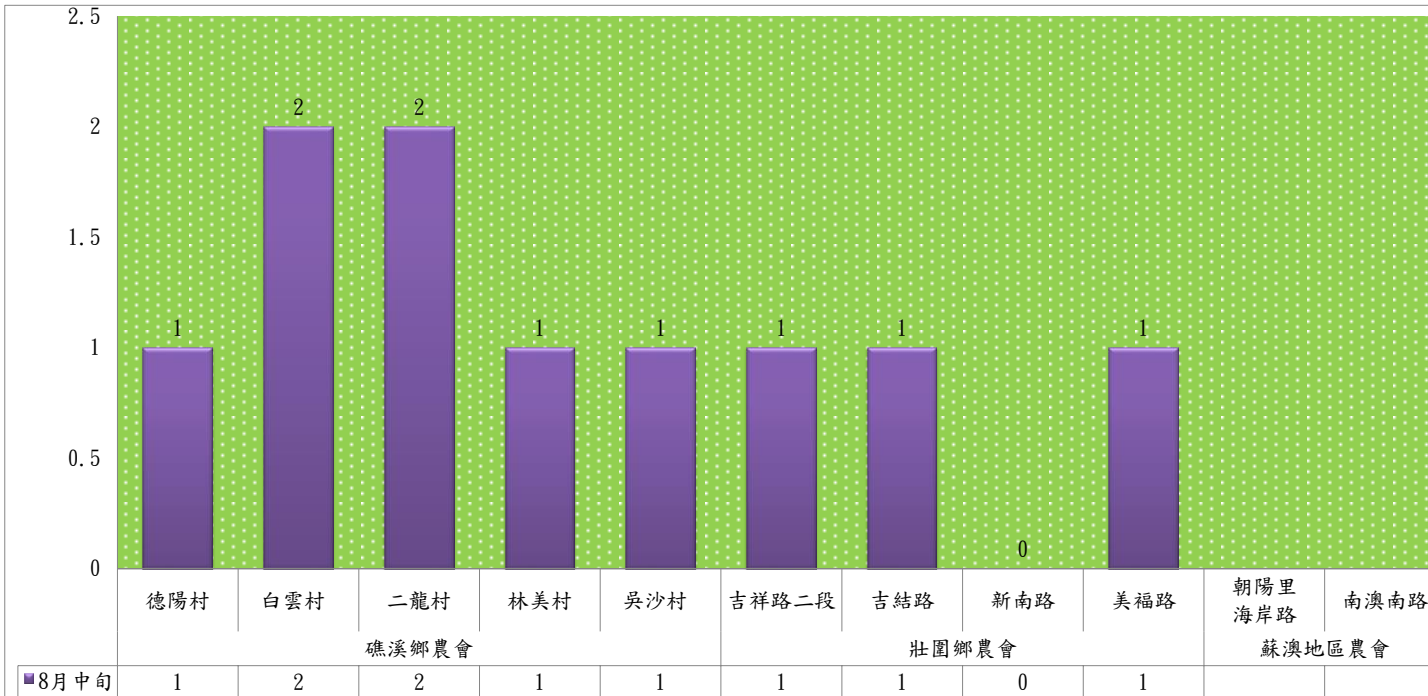

成蟲數燈號表示：

- 綠燈→小於65隻；防治良好
- 藍燈→65-256隻；注意
- 黃燈→257-1024隻；預警
- 紅燈→1024隻以上；啟動防治

宜蘭縣 動植物防疫所

Animal and Plant Disease Control Center Yilan County

113年8月中旬瓜實蠅 防疫所監測平均隻數

瓜實蠅	礁溪鄉			壯圍鄉		
	瑪璘路	七結路堤防	淇武蘭路	縣民大道一段	中興五路	新南路四段東側
8月中旬	2	4	4	5	5	6

成蟲數燈號表示：

- 綠燈→小於65隻；防治良好
- 藍燈→65-256隻；注意
- 黃燈→257-1024隻；預警
- 紅燈→1024隻以上；啟動防治

宜蘭縣 動植物防疫所

Animal and Plant Disease Control Center Yilan County

113年8月中旬瓜實蠅 農會監測平均隻數

瓜實蠅	礁溪鄉農會					壯圍鄉農會				蘇澳地區農會	
	德陽村	白雲村	二龍村	林美村	吳沙村	吉祥路二段	吉結路	新南路	美福路	朝陽里 海岸路	南澳南路
8月中旬	1	2	2	1	1	1	1	0	1		

成蟲數燈號表示：

- 綠燈→小於65隻；防治良好
- 藍燈→65-256隻；注意
- 黃燈→257-1024隻；預警
- 紅燈→1024隻以上；啟動防治

113年8月中旬甜菜夜蛾 防疫所監測平均隻數														
甜菜夜蛾	壯圍鄉			宜蘭市			員山鄉			三星鄉				
	新南路四段東側	新南路四段中段	新南路四段西側	雪隧路27巷	中興路	雪隧路127巷128弄	惠深二路一段	思源路51巷	深洲一路	大坑一路	忠平路	貴林一路	貴林路一段	五分路三段
8月中旬	4	4	1	22	11	44	1	6	7	4	15	31	22	7

成蟲數燈號表示：

- 綠燈→小於17隻；防治良好
- 藍燈→17-64隻；注意
- 黃燈→65-256隻；警戒
- 紅燈→256隻以上；預警

113年8月中旬甜菜夜蛾 農會監測平均隻數																
甜菜夜蛾	宜蘭市農會			壯圍鄉農會				員山鄉農會		三星地區農會						
	高速公路旁	雪隧路旁	七張路旁	吉祥路二段	古結路	新南路	新南溪床	雙連埤	深溝	人和	貴林	天福	萬德	尚武	萬富	大隱
8月中旬	55	34	42	13	10	15	12	27	27	7	1	4	7	3	3	6