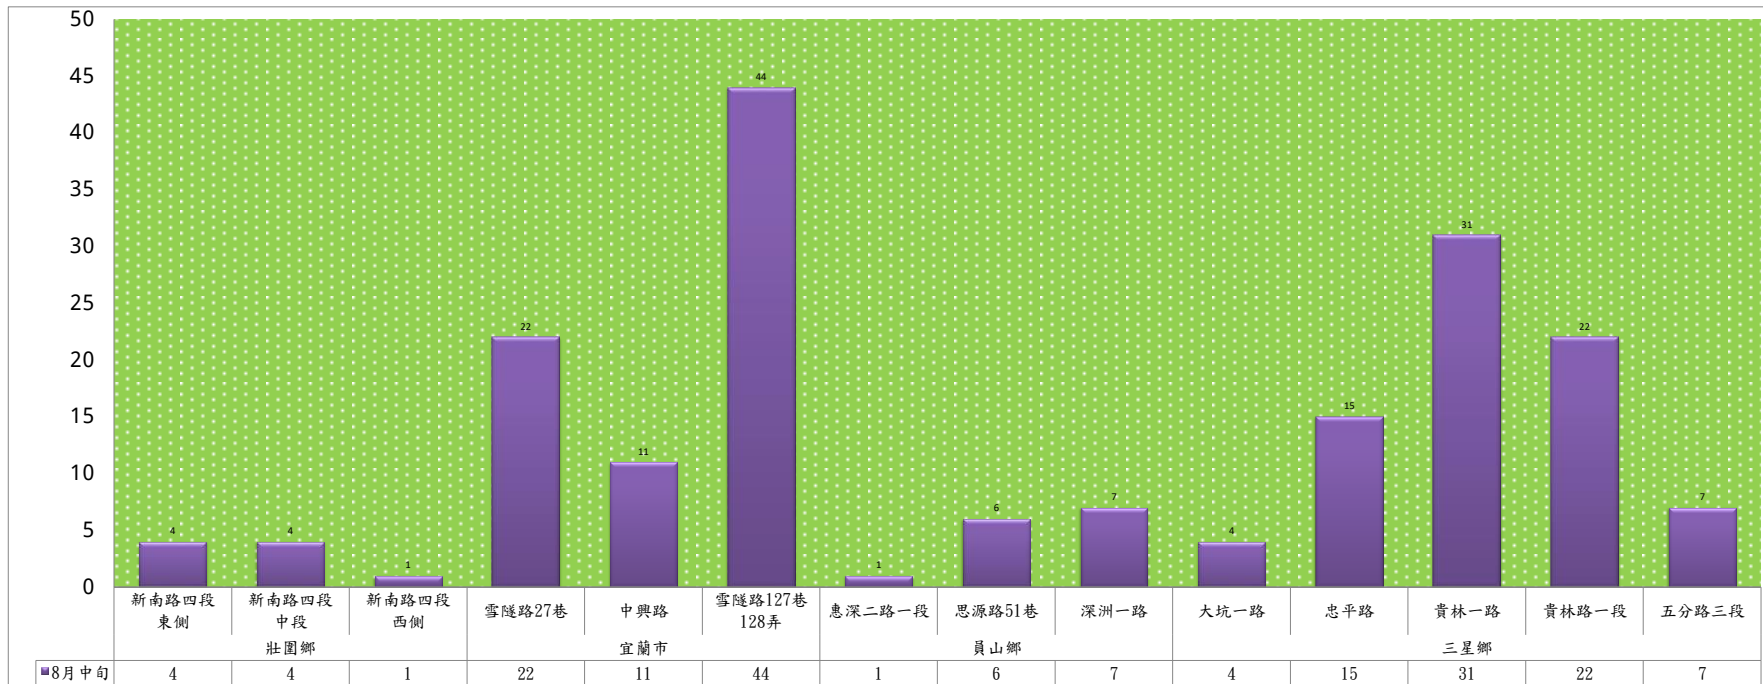

成蟲數燈號表示：

- 綠燈→小於65隻；防治良好
- 藍燈→65-256隻；注意
- 黃燈→257-1024隻；預警
- 紅燈→1024隻以上；啟動防治

宜蘭縣 動植物防疫所

Animal and Plant Disease Control Center Yilan County

113年8月中旬瓜實蠅 防疫所監測平均隻數

瓜實蠅	礁溪鄉			壯圍鄉		
	瑪璘路	七結路堤防	淇武蘭路	縣民大道一段	中興五路	新南路四段東側
8月中旬	2	4	4	5	5	6

成蟲數燈號表示：

- 綠燈→小於65隻；防治良好
- 藍燈→65-256隻；注意
- 黃燈→257-1024隻；預警
- 紅燈→1024隻以上；啟動防治

宜蘭縣 動植物防疫所

Animal and Plant Disease Control Center Yilan County

113年8月中旬瓜實蠅 農會監測平均隻數

瓜實蠅	礁溪鄉農會					壯圍鄉農會				蘇澳地區農會	
	德陽村	白雲村	二龍村	林美村	吳沙村	吉祥路二段	吉結路	新南路	美福路	朝陽里 海岸路	南澳南路
8月中旬	1	2	2	1	1	1	1	0	1		

成蟲數燈號表示：

- 綠燈→小於65隻；防治良好
- 藍燈→65-256隻；注意
- 黃燈→257-1024隻；預警
- 紅燈→1024隻以上；啟動防治

113年8月中旬甜菜夜蛾 防疫所監測平均隻數														
甜菜夜蛾	壯圍鄉			宜蘭市			員山鄉			三星鄉				
	新南路四段東側	新南路四段中段	新南路四段西側	雪隧路27巷	中興路	雪隧路127巷128弄	惠深二路一段	思源路51巷	深洲一路	大坑一路	忠平路	貴林一路	貴林路一段	五分路三段
8月中旬	4	4	1	22	11	44	1	6	7	4	15	31	22	7

成蟲數燈號表示：

- 綠燈→小於17隻；防治良好
- 藍燈→17-64隻；注意
- 黃燈→65-256隻；警戒
- 紅燈→256隻以上；預警

113年8月中旬甜菜夜蛾 農會監測平均隻數																
甜菜夜蛾	宜蘭市農會			壯圍鄉農會				員山鄉農會		三星地區農會						
	高速公路旁	雪隧路旁	七張路旁	吉祥路二段	古結路	新南路	新南溪床	雙連埤	深溝	人和	貴林	天福	萬德	尚武	萬富	大隱
8月中旬	55	34	42	13	10	15	12	27	27	7	1	4	7	3	3	6