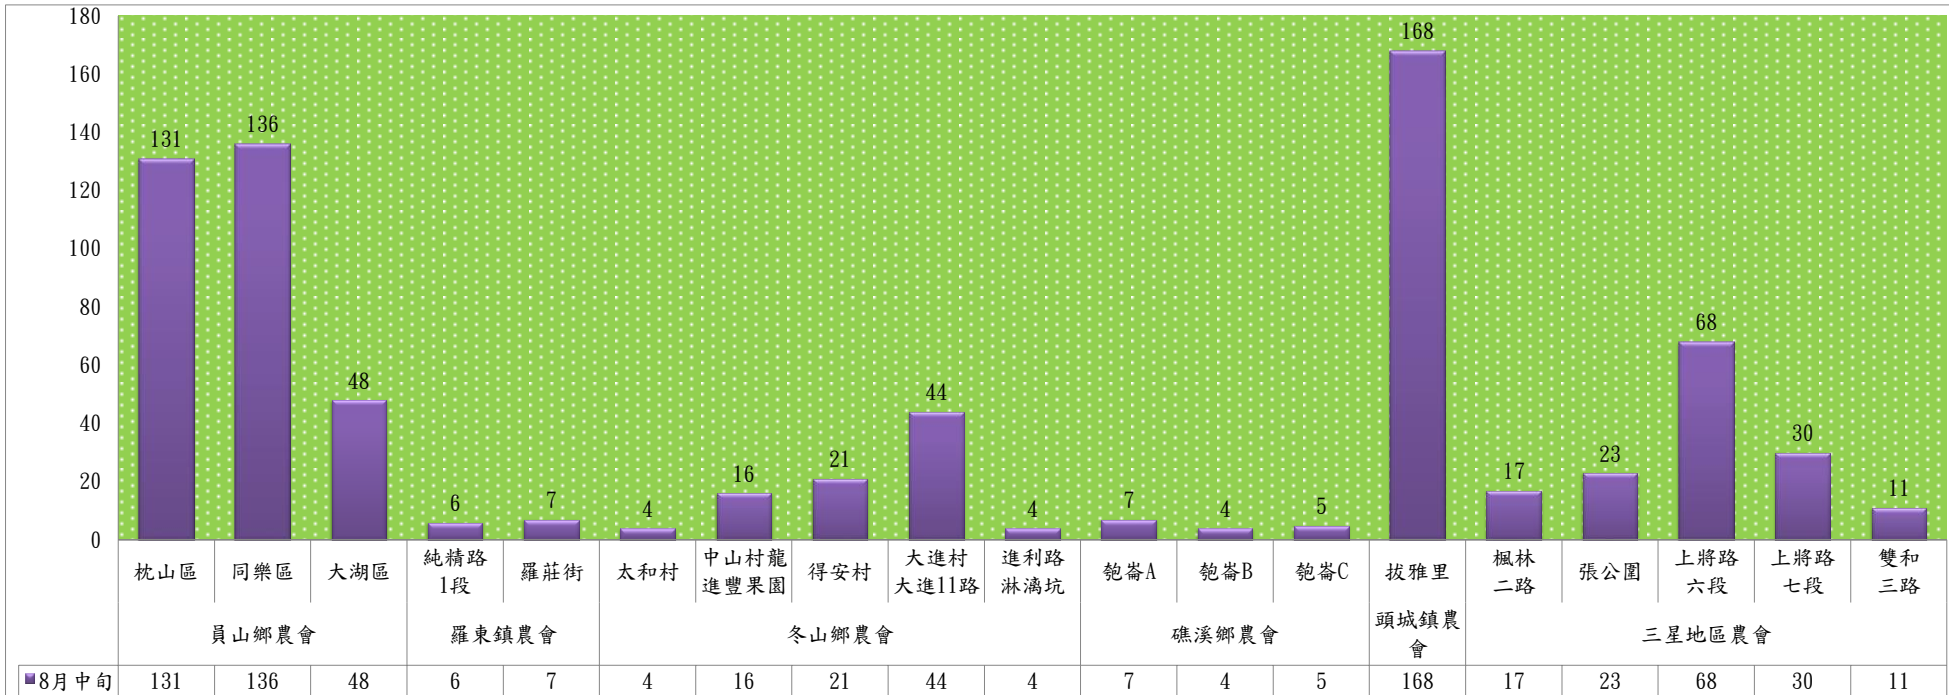

113年8月中旬果實蠅 防疫所監測平均隻數															
果實蠅	礁溪鄉			三星鄉			冬山鄉			員山鄉			頭城鎮		
	匏杓崙路	林尾路	大忠路87巷堤防	泰雅一路	下湖路	尚貴路二段	中山路	梅湖路	大進二路	坡城路	枕山路	山前路	下埔路	拔雅路	宜三路二段
8月中旬	126	2	436	0	29	3	2	2	1019	34	22	54	7	204	759

成蟲數燈號表示：

綠燈→小於65隻；防治良好

藍燈→65-256隻；注意

黃燈→257-1024隻；預警

紅燈→1024隻以上；啟動防治

113年8月中旬果實蠅 農會監測平均隻數

果實蠅	員山鄉農會			羅東鎮農會		冬山鄉農會					礁溪鄉農會			頭城鎮農會	三星地區農會				
	枕山區	同樂區	大湖區	純精路1段	羅莊街	太和村	中山村龍進豐果園	得安村	大進村大進11路	進利路淋漓坑	匏崙A	匏崙B	匏崙C	拔雅里	楓林二路	張公園	上將路六段	上將路七段	雙和三路
8月中旬	131	136	48	6	7	4	16	21	44	4	7	4	5	168	17	23	68	30	11

成蟲數燈號表示：

- 綠燈→小於65隻；防治良好
- 藍燈→65-256隻；注意
- 黃燈→257-1024隻；預警
- 紅燈→1024隻以上；啟動防治

宜蘭縣 動植物防疫所

Animal and Plant Disease Control Center Yilan County

113年8月中旬瓜實蠅 防疫所監測平均隻數

瓜實蠅	礁溪鄉			壯圍鄉		
	瑪璘路	七結路堤防	淇武蘭路	縣民大道一段	中興五路	新南路四段東側
8月中旬	2	4	4	5	5	6

成蟲數燈號表示：

- 綠燈→小於65隻；防治良好
- 藍燈→65-256隻；注意
- 黃燈→257-1024隻；預警
- 紅燈→1024隻以上；啟動防治

宜蘭縣 動植物防疫所

Animal and Plant Disease Control Center Yilan County

113年8月中旬瓜實蠅 農會監測平均隻數

瓜實蠅	礁溪鄉農會					壯圍鄉農會				蘇澳地區農會	
	德陽村	白雲村	二龍村	林美村	吳沙村	吉祥路二段	吉結路	新南路	美福路	朝陽里 海岸路	南澳南路
8月中旬	1	2	2	1	1	1	1	0	1		