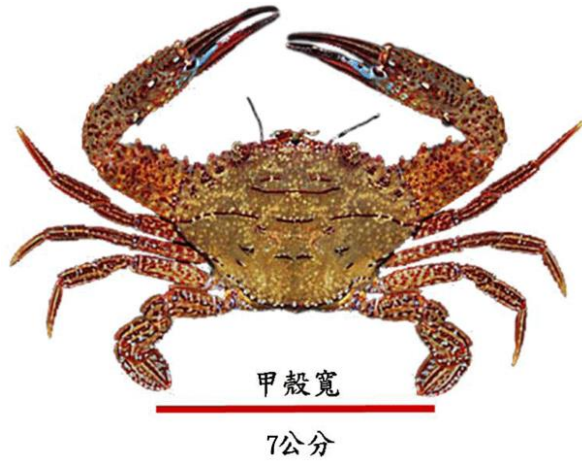

第二點附圖一鏽斑蟚蛄，俗稱花蟹修正規定

第二點附圖二紅星梭子蟹，俗稱三點仔修正規定

甲殼寬

9公分

第二點附圖三遠海梭子蟹，俗稱花市仔修正規定

雄性

甲殼寬

9公分

雌性

甲殼寬

9公分

第二點附圖四善泳蟬，俗稱石蟬修正規定

第二點附圖五旭蟹修正規定

第三點附圖六開花母蟹修正規定

背側

腹側