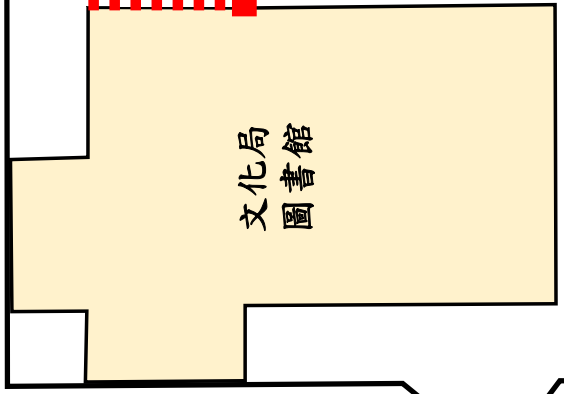

復興路二段

北廣場

廁所

青年閱覽室

文化局單一出入口  
量測體溫處

電梯

大門入口封閉

東廣場