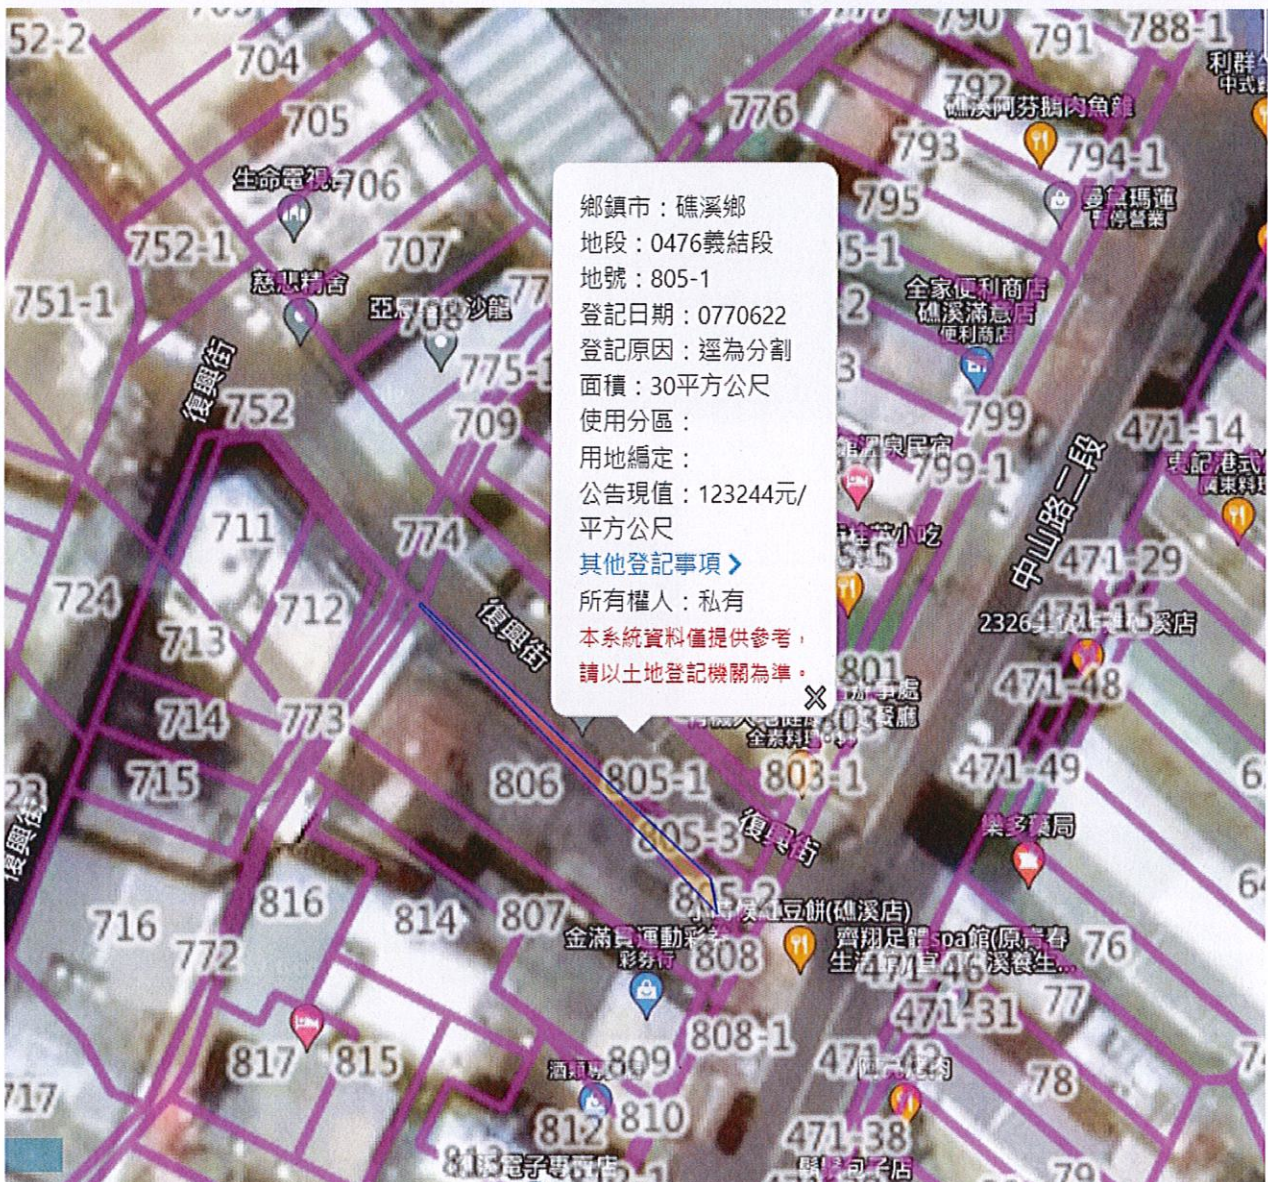

## 代為標售土地位置略圖

◎本頁非屬標售公告內容，僅供參考使用，投標人應依地政機關核發資料自行查看相關位置，不得以本位置圖記載有誤而要求損害賠償或解除買賣契約退還保證金。

**111 年度第 1 批（第 11101-02 號）：**本縣五結鄉利成段 615 地號土地  
（登記名義人：祭祀公業林萬發，權利範圍：全部）

地籍圖↓

現況照片↓

## 代為標售土地位置略圖

◎本頁非屬標售公告內容，僅供參考使用，投標人應依地政機關核發資料自行查看相關位置，不得以本位置圖記載有誤而要求損害賠償或解除買賣契約退還保證金。

**111 年度第 1 批（第 11101-03 號）：**本縣礁溪鄉義結段 805-1 地號土地  
（登記名義人：祭祀公業周山公，權利範圍：全部）

地籍圖↓

現況照片↓