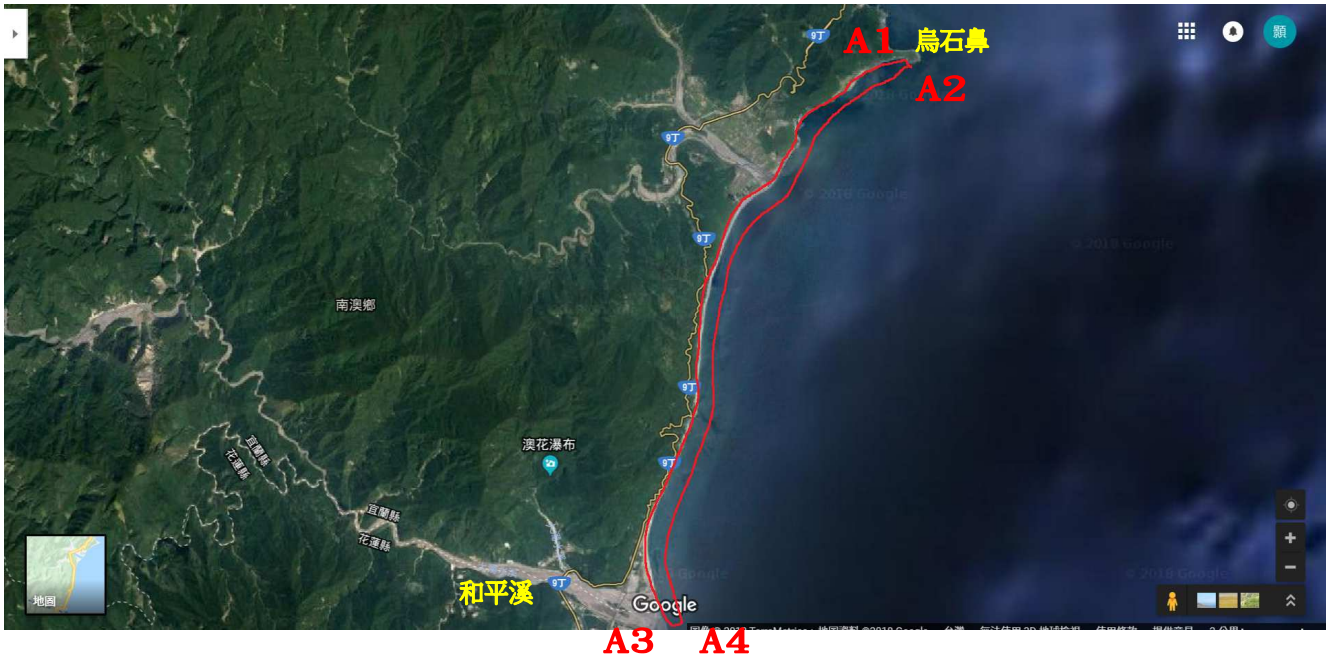

## 禁止水域遊憩活動海域範圍

坐標點	縱坐標	橫坐標
A1	24.480224	121.849641
A2	24.479599	121.859254
A3	24.312948	121.773080
A4	24.313261	121.783037