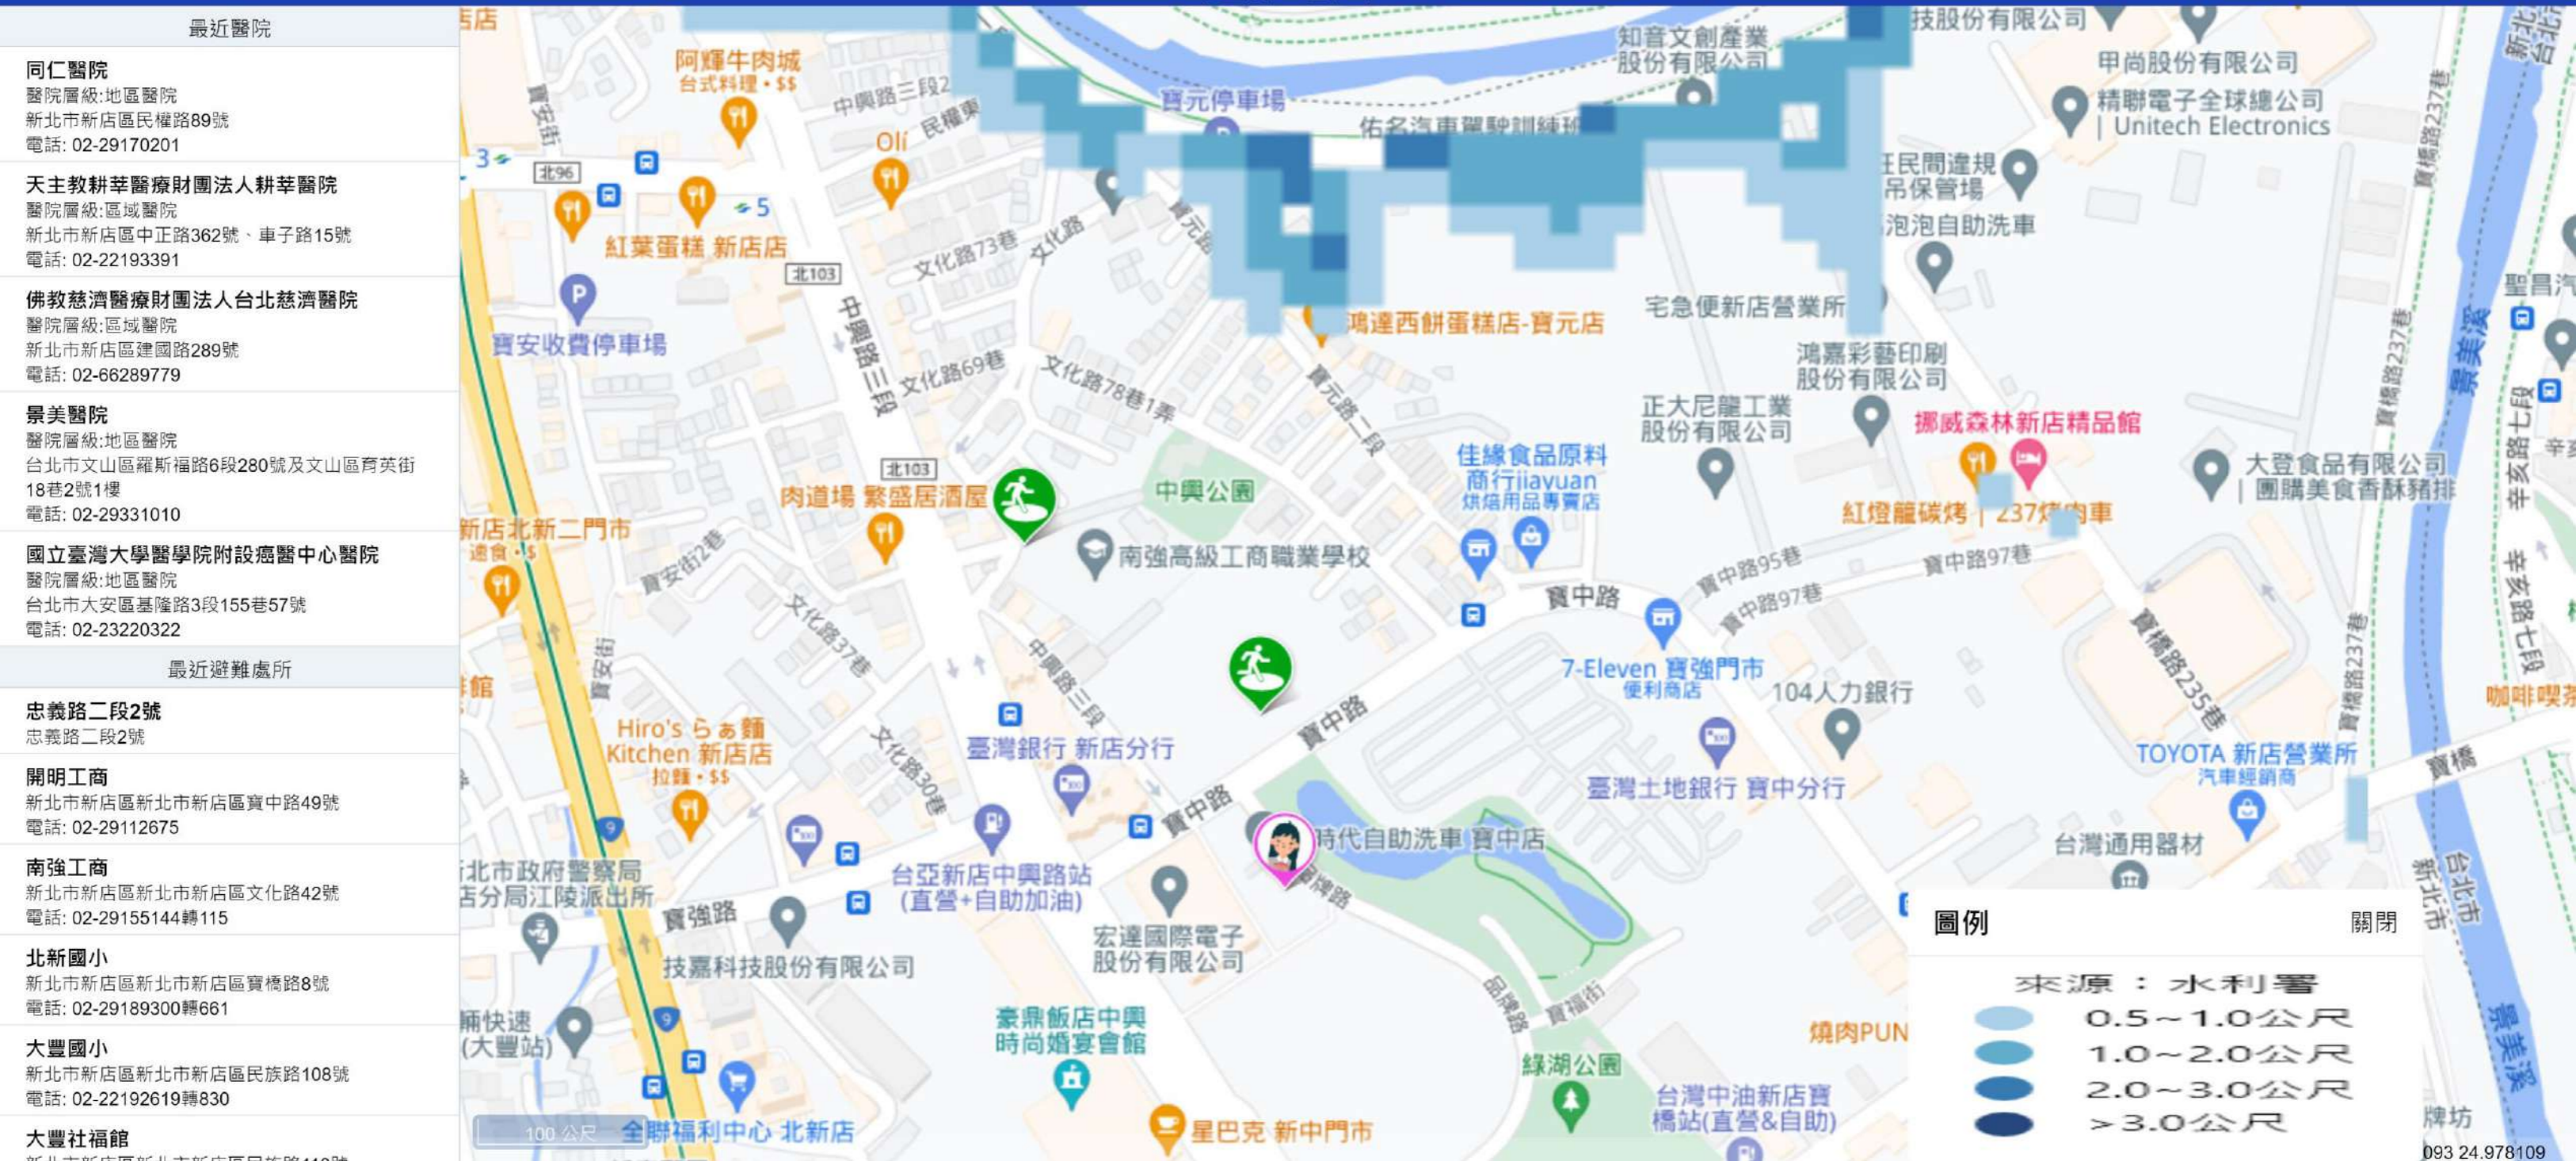

個人防災地圖製作

簡單操作一鍵完成

可下載，離線使用

避難地圖