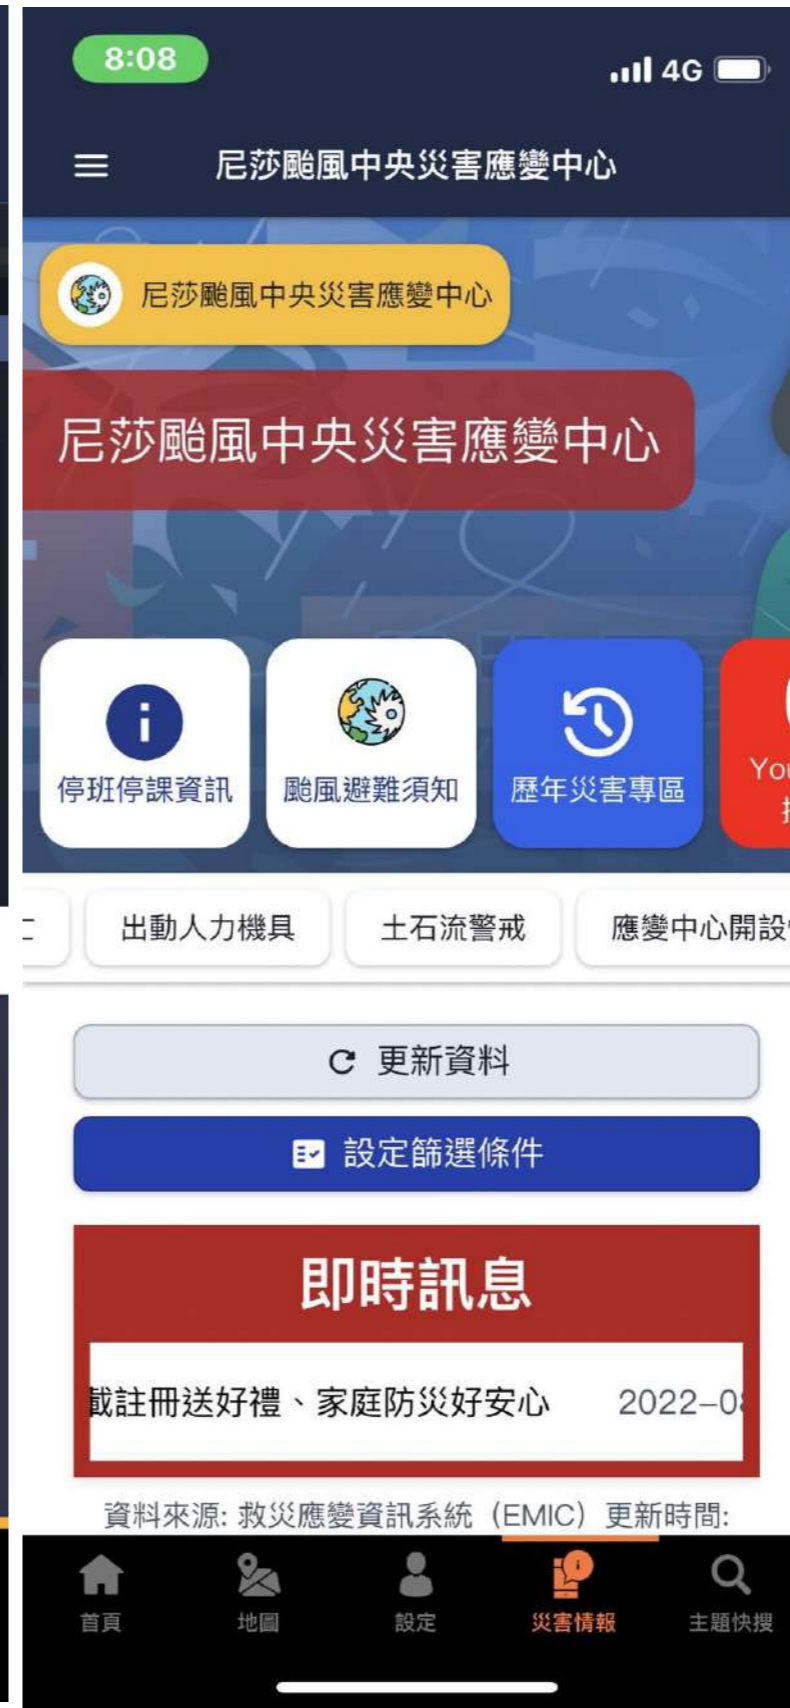

提供應變中心即時資訊

訊息

目前沒有資料

應變中心開設情形 more

3 縣市

花蓮縣	金門縣	臺東縣
1 級	3 級	3 級

水利設施、淹水 more

水利

預警簡訊 more

2021-10-12 09:36

第 18 號颱風外圍環流影響，易有短延時強降雨，宜蘭縣及臺中市已有局部超大豪雨，花蓮縣已有局部大豪雨，臺北市、新北市、新竹縣、南投縣已有局部豪雨發生，今（12）日花蓮縣地區及宜蘭縣、臺東縣山區有局部豪雨或大豪雨，宜蘭縣、臺東縣地區及新北市、臺中市、屏東縣山區有局部大雨或豪雨，大臺北、基隆、屏東地區、恆春半島及桃園、新竹、南投、高雄山區有局部大雨發生的機率，請注意雷擊及強陣風，山區請慎防坍方、落石及土石流，低窪地區請慎防淹水。大豪雨地區：宜蘭縣、花蓮縣、臺東縣。

2021-10-12 09:35

路線障礙：受新城=崇德間路線障礙影響，
高鐵自 09:20 起，新城=崇德間南下北上列

交通運輸 more

市區道路

中斷 0 處 搶通 0 處 預警封閉 0 處

省道

中斷 6 處 搶通 0 處 預警封閉 1 處

相關連結

[智慧化省道即時資訊服務網](#)

原住民族地區部落主要聯外道路

中斷 0 處 搶通 0 處 預警封閉 0 處

航運

海運停航 36 班 國際航線取消 0 航班 國內航線取消 0 班

相關連結

災情看板 more

類別	待處理	處理中	已處理	未受理	未指派
土石災情	2	1	1	0	1
民生、基礎設施災情	0	3	3	0	0
其他災情	1	1	13	0	1
路樹災情	6	18	14	0	5
道路、隧道災情	2	4	0	0	0

應變中心處置

工作會報紀錄

應變處置報告

新聞稿