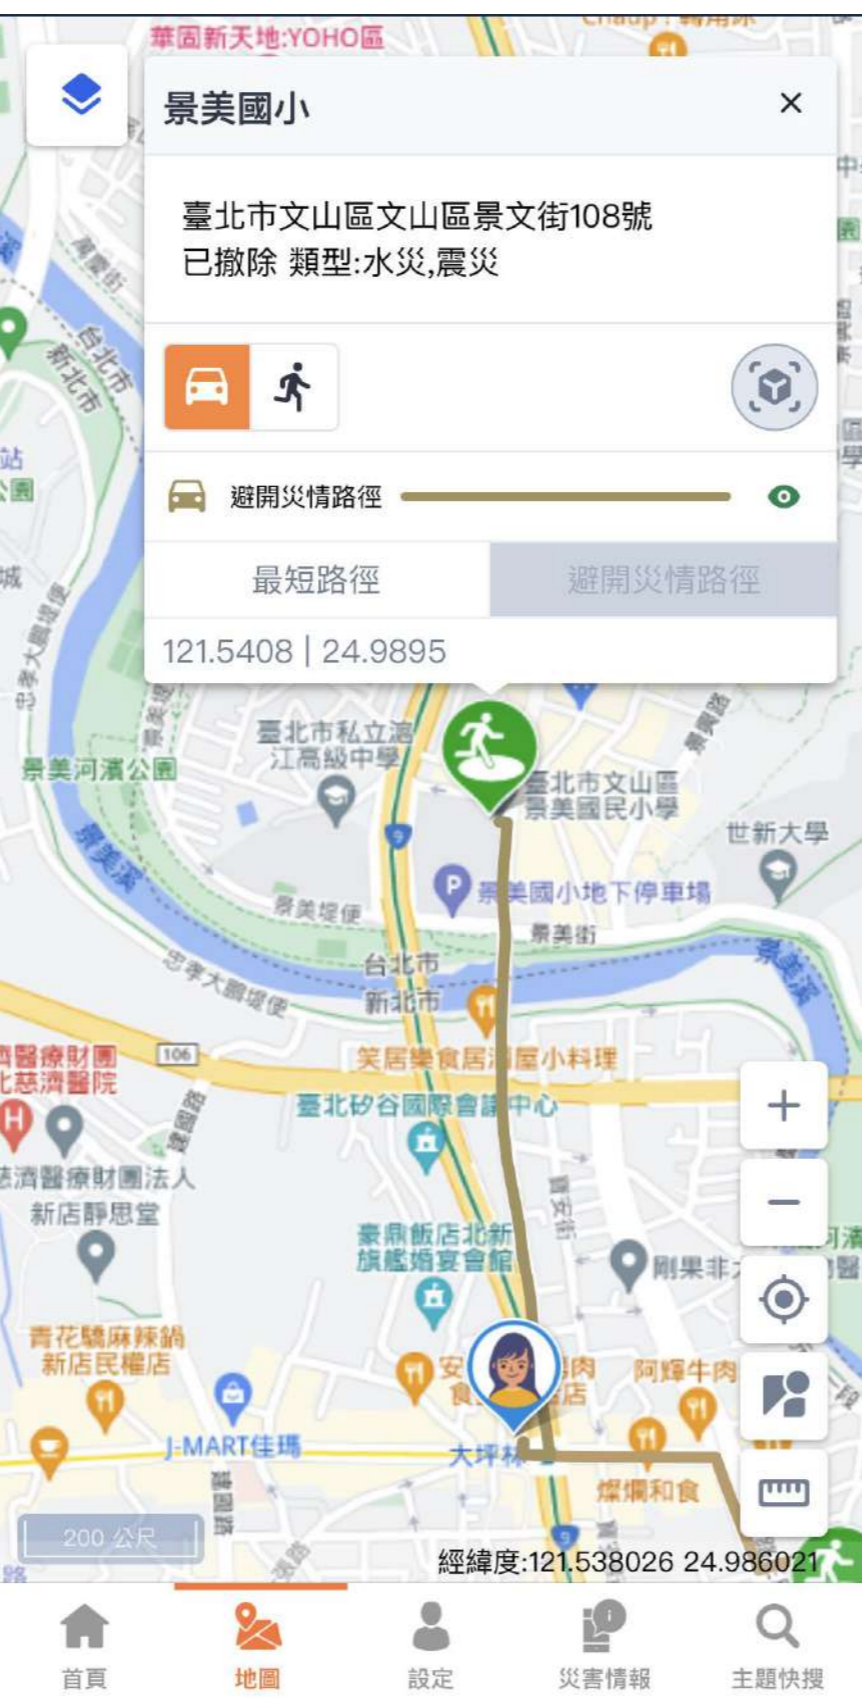

圖層種類齊全

勾選查詢

個人裝置定位

圖台查詢最近的避難收容場所

- 最近避難處所
- 路徑規劃
- AR導航

個人防災地圖製作

簡單操作一鍵完成

可下載，離線使用