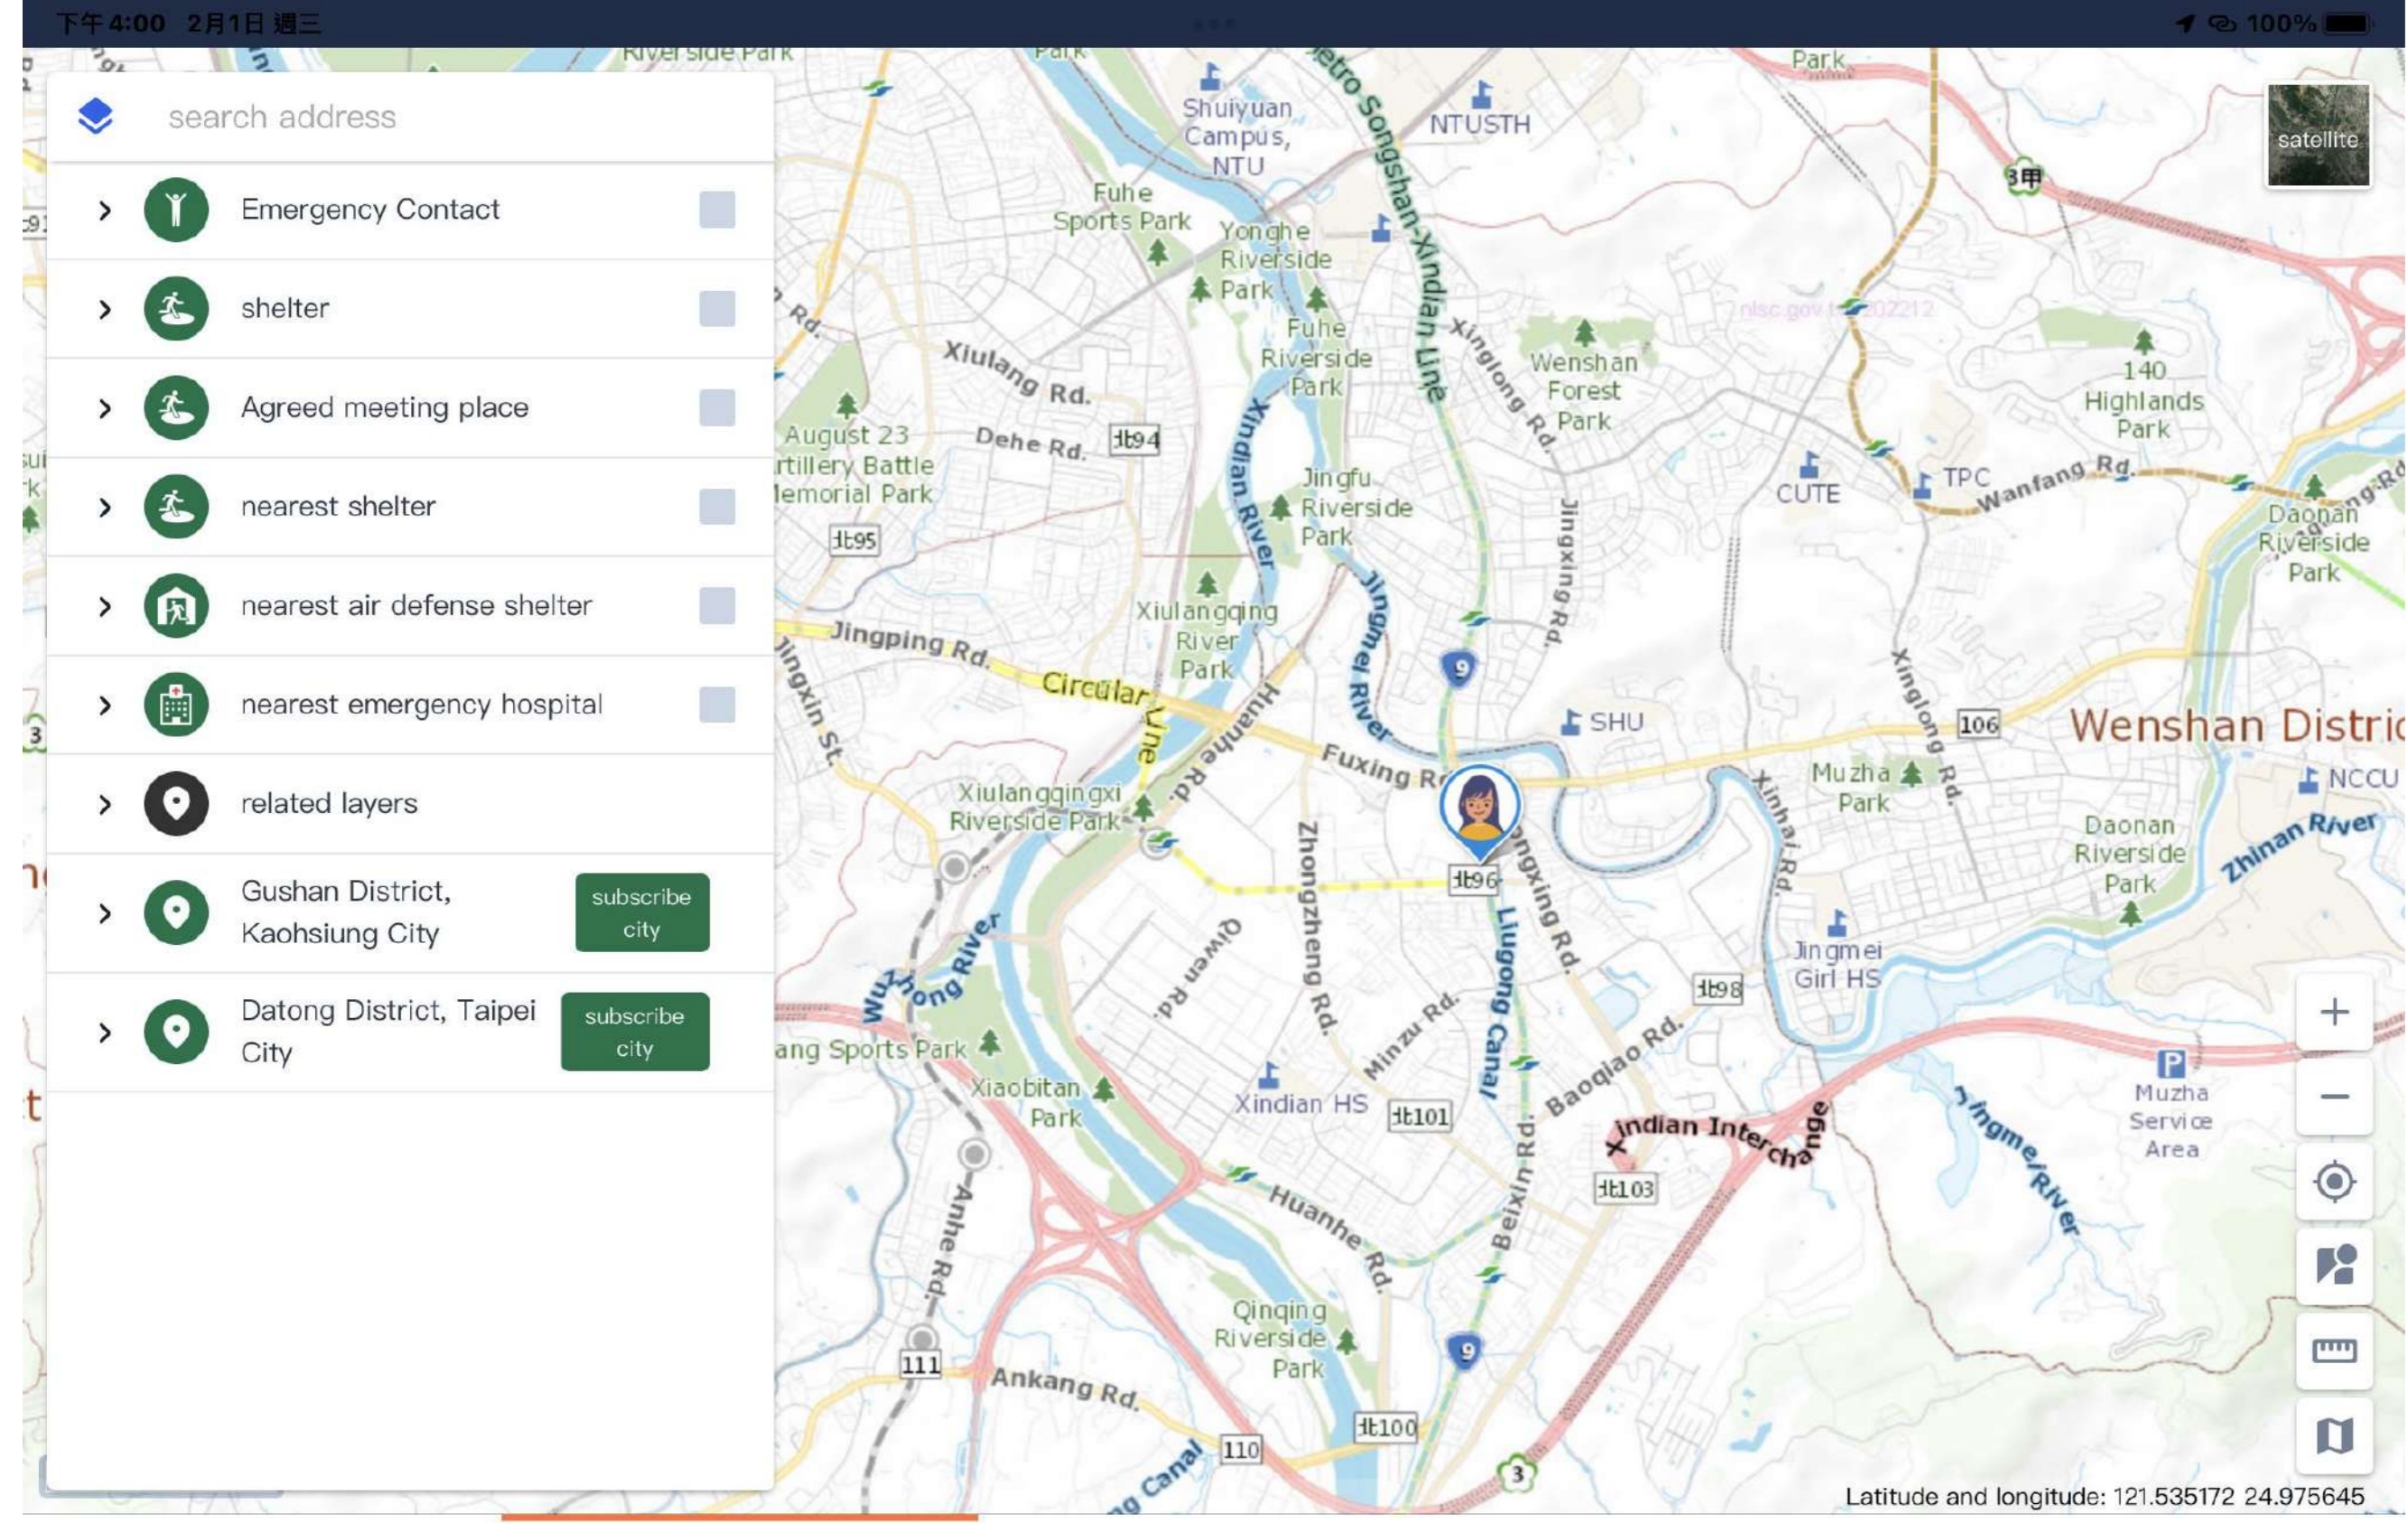

支援英文底圖，隨語系調整自動切換