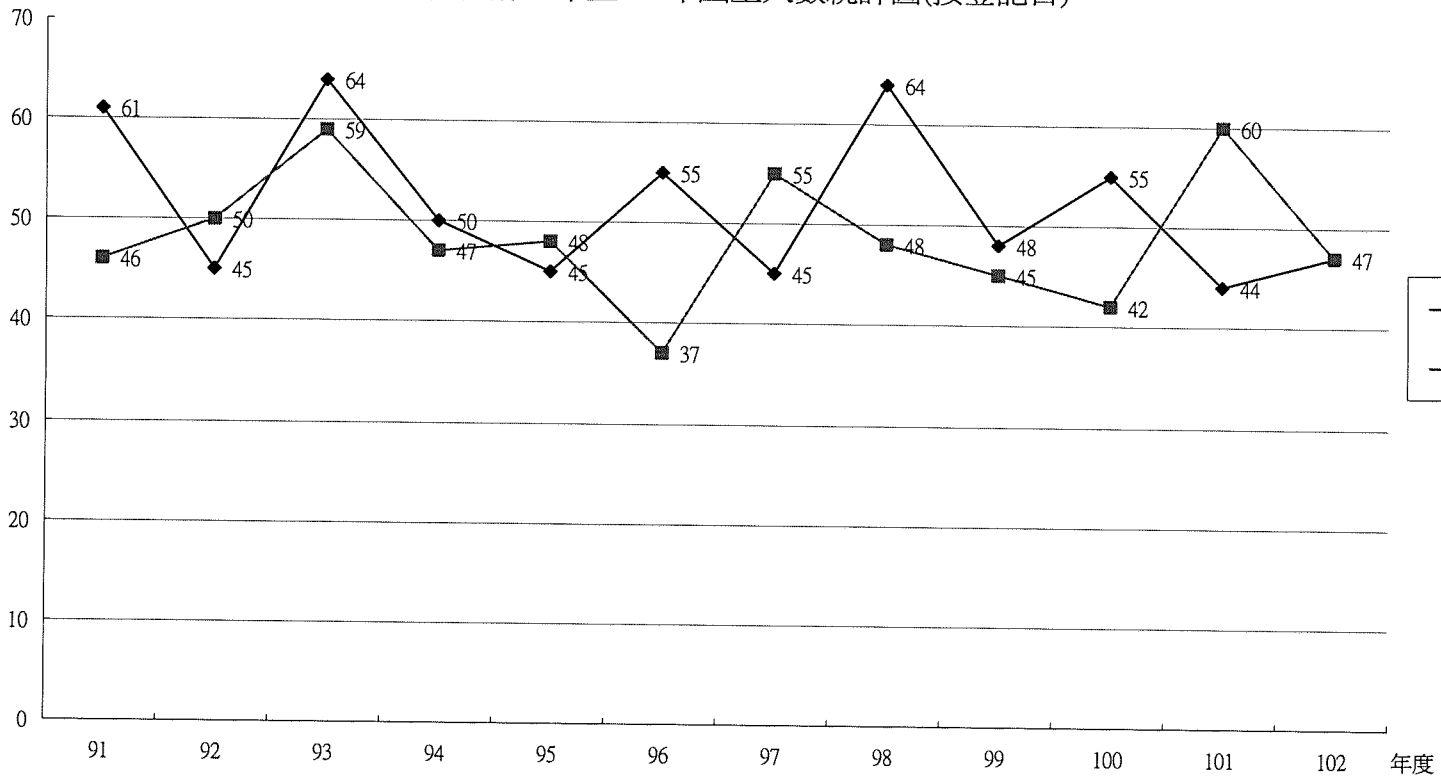

南澳鄉91年至102年出生人數統計圖(按登記日)

人數

◆ 男
■ 女