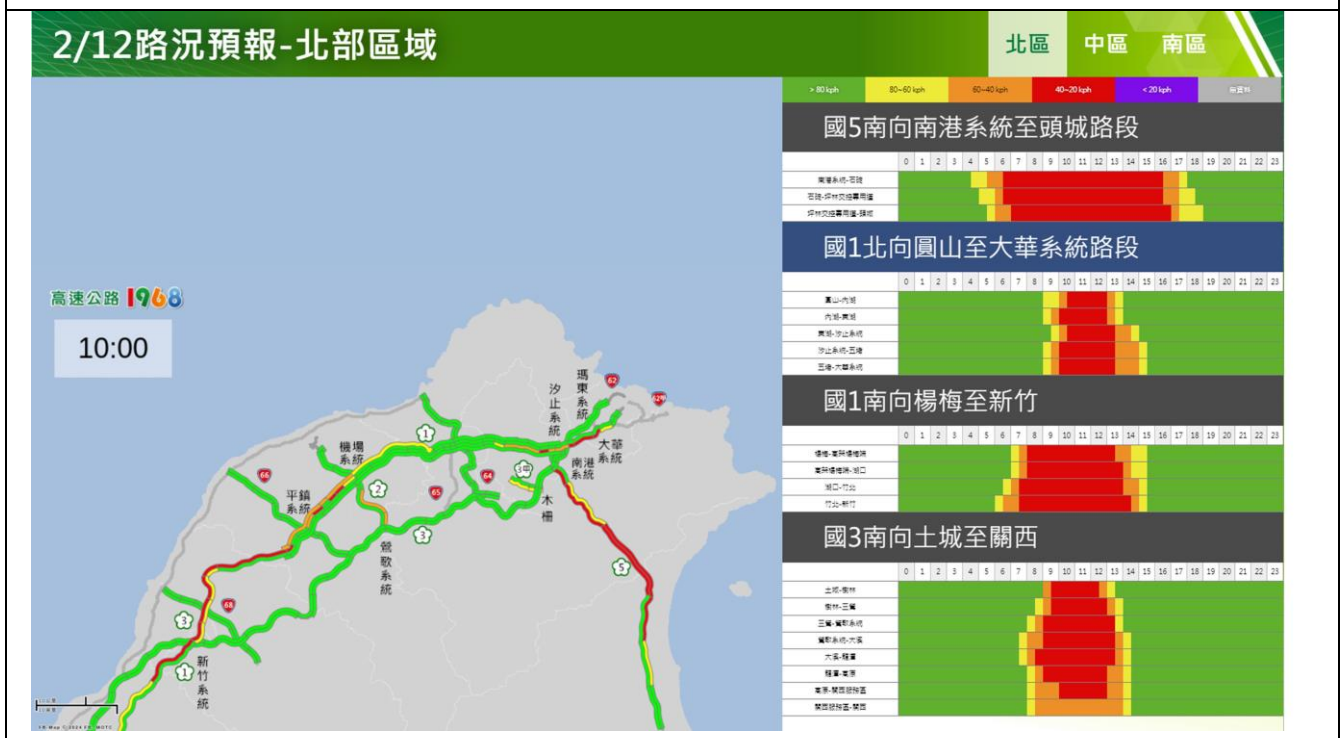

春節連假前 1 日北部路段南向路況預報圖

春節連假前 1 日中部路段南向路況預報圖

春節連假前 1 日南部路段南向路況預報圖

春節連假小年夜北部路段南向路況預報圖

春節連假小年夜中部路段南向路況預報圖

春節連假小年夜南部路段南向路況預報圖

春節連假除夕南部路段南向路況預報圖

春節連假初一北部路段南向路況預報圖

春節連假初一-中部路段南向路況預報圖

春節連假初一-南部路段南向路況預報圖

春節連假初一北部路段北向路況預報圖

春節連假初一中部路段北向路況預報圖

春節連假初一南部路段北向路況預報圖

春節連假初二北部路段南向路況預報圖

春節連假初二中部路段南向路況預報圖

春節連假初二南部路段南向路況預報圖

春節連假初二南部路段北向路況預報圖

春節連假初三北部路段南向路況預報圖

春節連假初三中部路段南向路況預報圖

春節連假初三南部路段南向路況預報圖

春節連假初三北部路段北向路況預報圖

春節連假初三中部路段北向路況預報圖

春節連假初三南部路段北向路況預報圖

春節連假初四北部路段北向路況預報圖