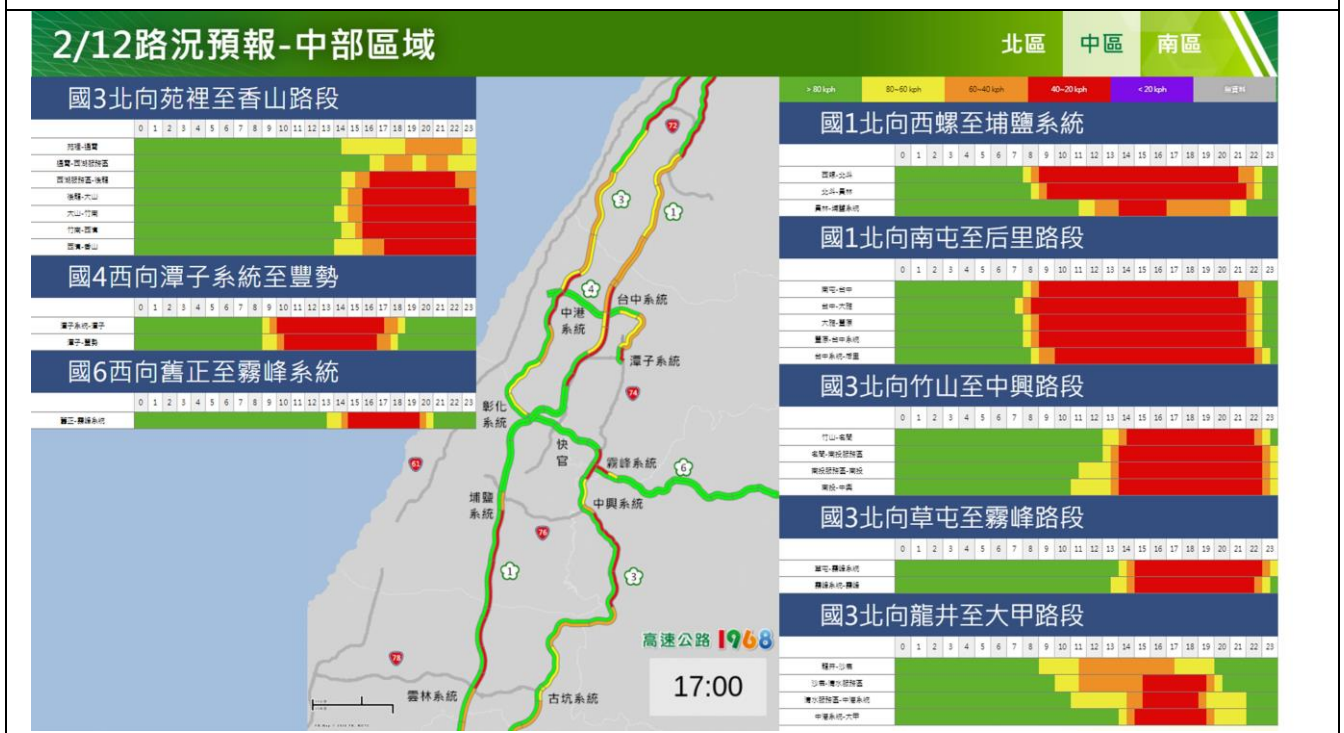

春節連假初一-中部路段南向路況預報圖

春節連假初一-南部路段南向路況預報圖

春節連假初一北部路段北向路況預報圖

春節連假初一中部路段北向路況預報圖

春節連假初一南部路段北向路況預報圖

春節連假初二北部路段南向路況預報圖

春節連假初二中部路段南向路況預報圖

春節連假初二南部路段南向路況預報圖

春節連假初二南部路段北向路況預報圖

春節連假初三北部路段南向路況預報圖

春節連假初三中部路段南向路況預報圖

春節連假初三南部路段南向路況預報圖

春節連假初三北部路段北向路況預報圖

春節連假初三中部路段北向路況預報圖

春節連假初三南部路段北向路況預報圖

春節連假初四北部路段北向路況預報圖

圖 1：113 年春節連續假期預測路況

圖 2：113 年春節連續假期國道匝道封閉措施