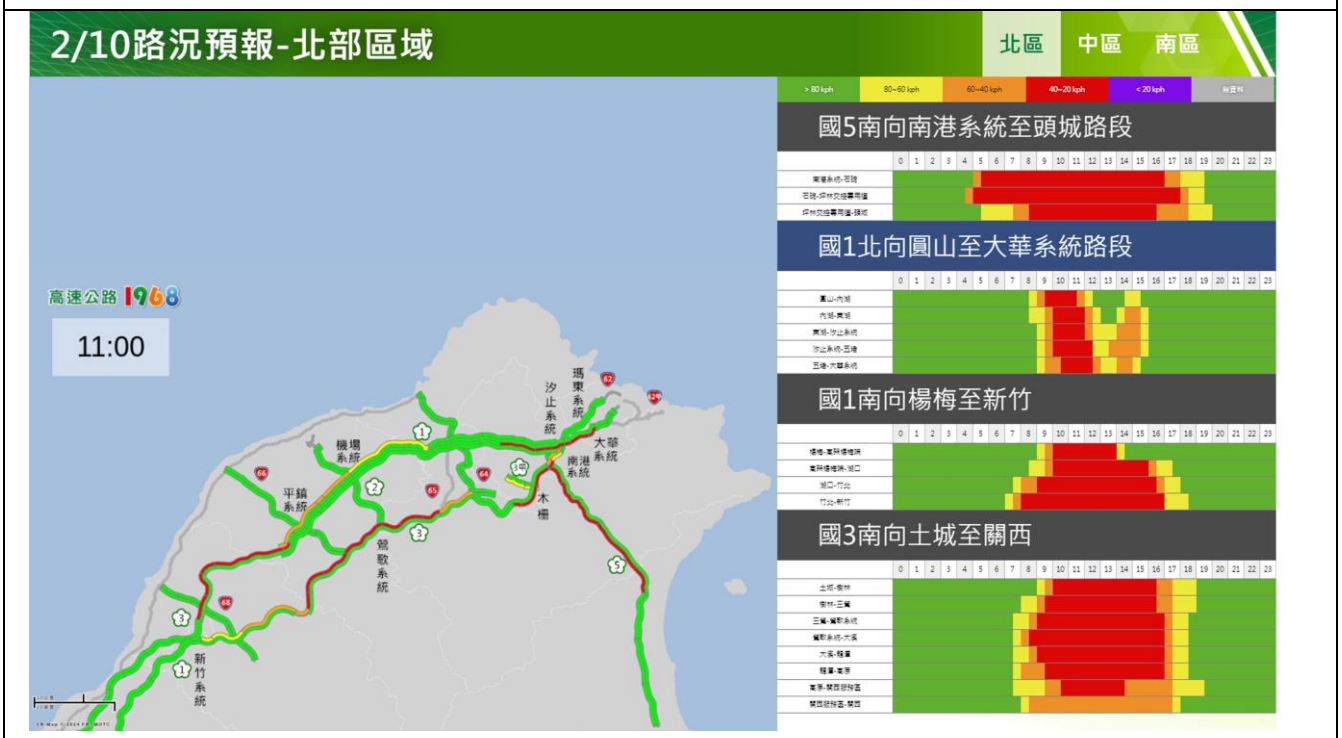

春節連假前 1 日北部路段南向路況預報圖

春節連假前 1 日中部路段南向路況預報圖

春節連假前 1 日南部路段南向路況預報圖

春節連假小年夜北部路段南向路況預報圖

春節連假小年夜中部路段南向路況預報圖

春節連假小年夜南部路段南向路況預報圖

春節連假除夕南部路段南向路況預報圖

春節連假初一北部路段南向路況預報圖

春節連假初一-中部路段南向路況預報圖

春節連假初一-南部路段南向路況預報圖

春節連假初一北部路段北向路況預報圖

春節連假初一中部路段北向路況預報圖

春節連假初一南部路段北向路況預報圖

春節連假初二北部路段南向路況預報圖

春節連假初二中部路段南向路況預報圖

春節連假初二南部路段南向路況預報圖

春節連假初二南部路段北向路況預報圖

春節連假初三北部路段南向路況預報圖

春節連假初三中部路段南向路況預報圖

春節連假初三南部路段南向路況預報圖

春節連假初三北部路段北向路況預報圖

春節連假初三中部路段北向路況預報圖

春節連假初三南部路段北向路況預報圖

春節連假初四北部路段北向路況預報圖