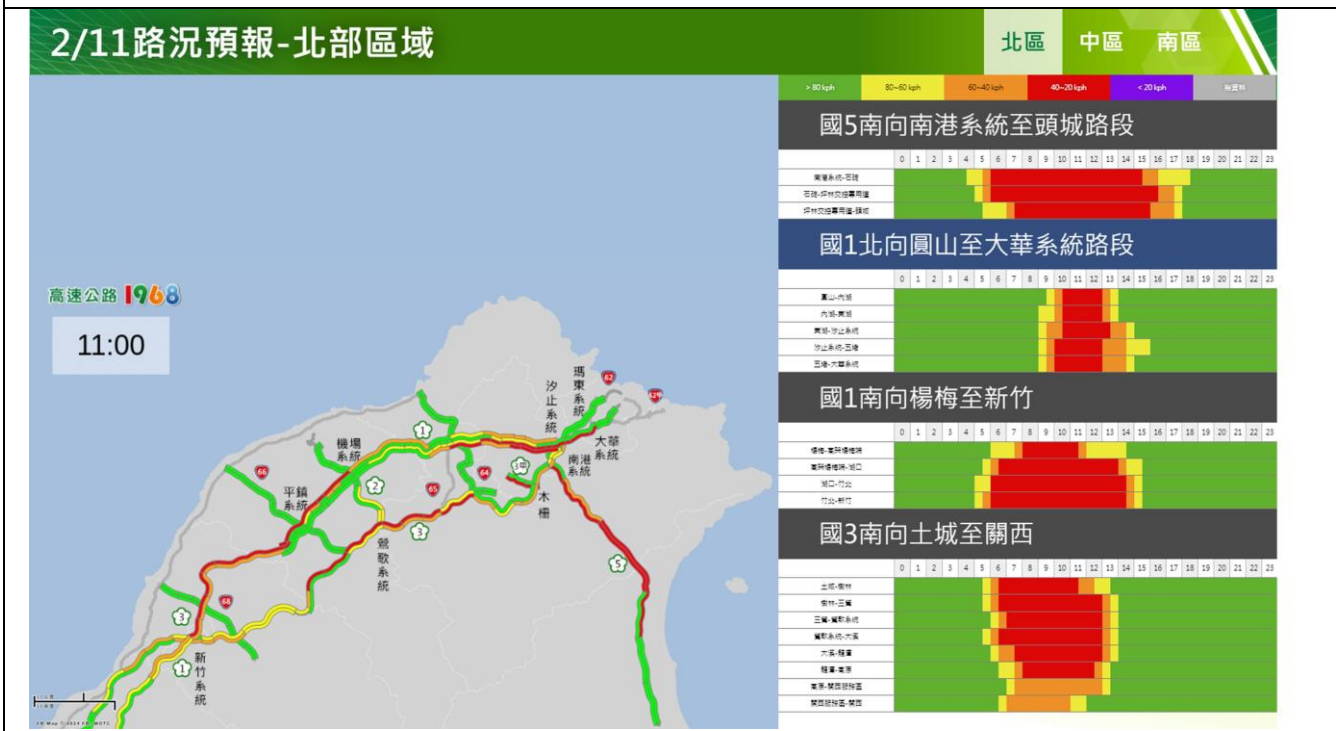

春節連假前 1 日北部路段南向路況預報圖

春節連假前 1 日中部路段南向路況預報圖

春節連假前 1 日南部路段南向路況預報圖

春節連假小年夜北部路段南向路況預報圖

春節連假小年夜中部路段南向路況預報圖

春節連假小年夜南部路段南向路況預報圖

春節連假除夕南部路段南向路況預報圖

春節連假初一北部路段南向路況預報圖

春節連假初一-中部路段南向路況預報圖

春節連假初一-南部路段南向路況預報圖

春節連假初一北部路段北向路況預報圖

春節連假初一中部路段北向路況預報圖

春節連假初一南部路段北向路況預報圖

春節連假初二北部路段南向路況預報圖

春節連假初二中部路段南向路況預報圖

春節連假初二南部路段南向路況預報圖

春節連假初二南部路段北向路況預報圖

春節連假初三北部路段南向路況預報圖

春節連假初三中部路段南向路況預報圖

春節連假初三南部路段南向路況預報圖

春節連假初三北部路段北向路況預報圖

春節連假初三中部路段北向路況預報圖

春節連假初三南部路段北向路況預報圖

春節連假初四北部路段北向路況預報圖