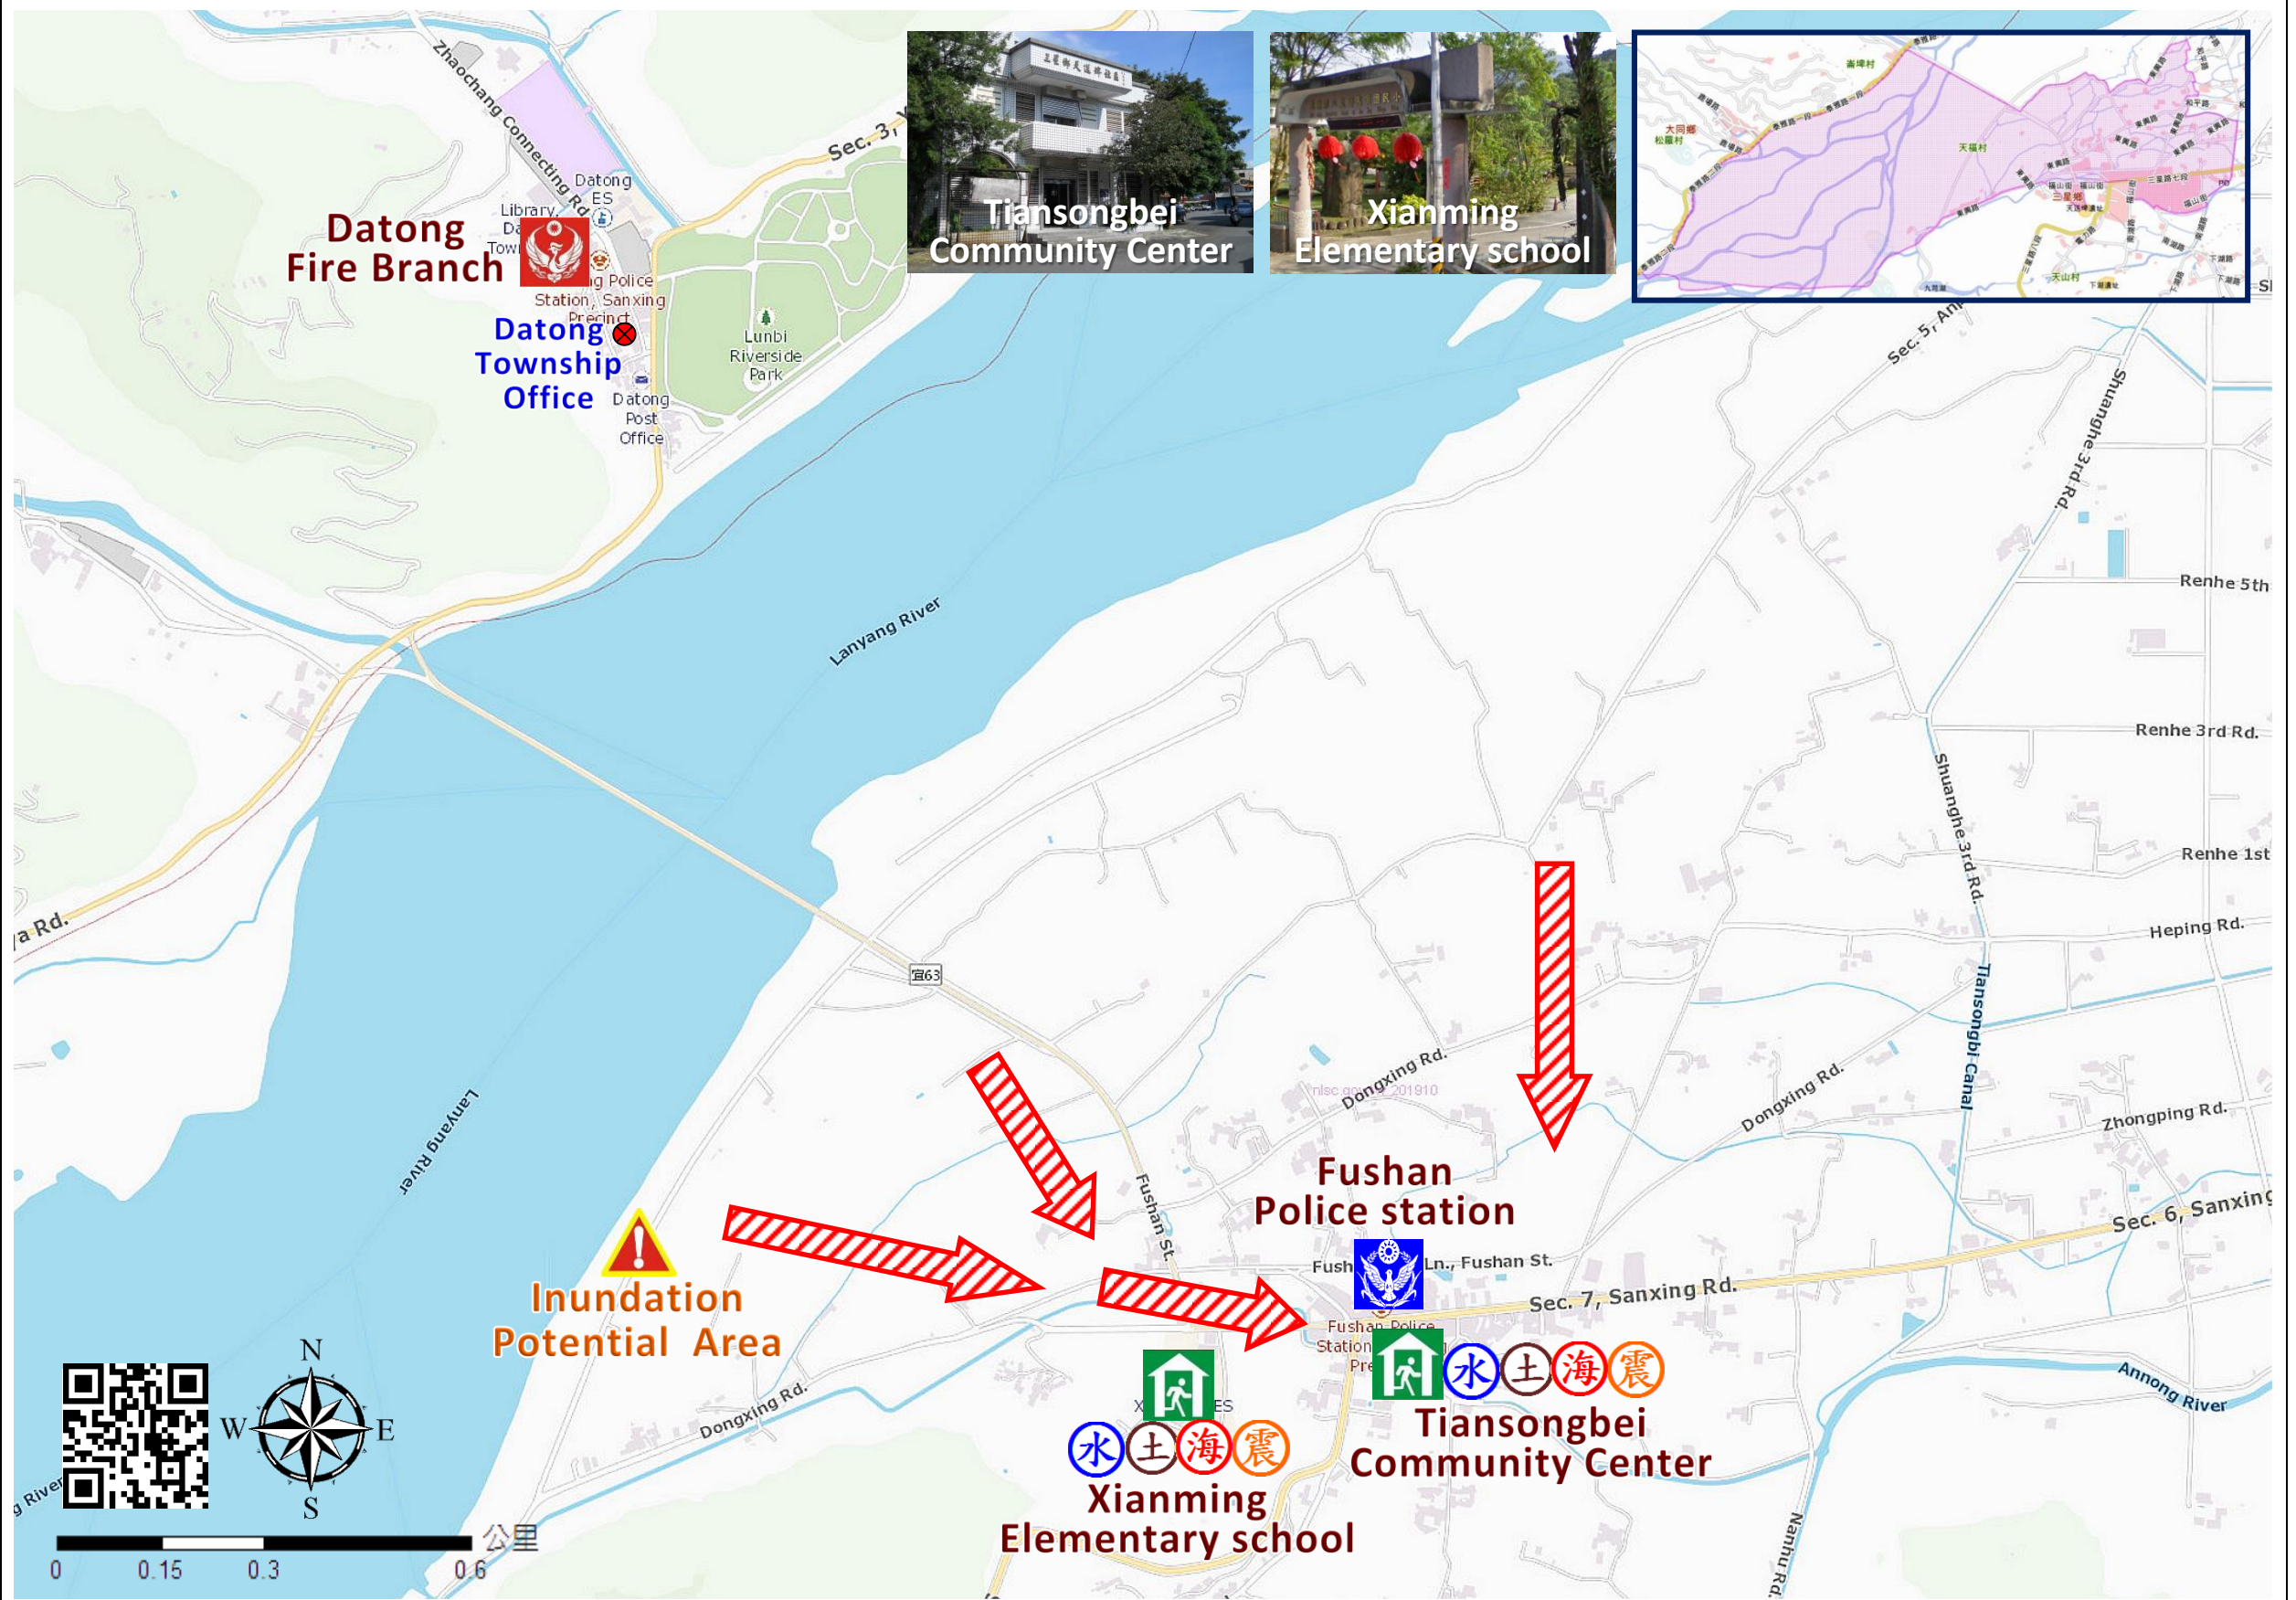

Tianfu Village Sơ đồ sơ tán lánh nạn

No.1000210-003

Bảng thông tin phòng chống thiên tai

Sơ đồ vị trí khu vực hành chính

Đơn vị khai báo thiên tai

- Sanshing Trung tâm ứng biến thiên tai
Điện thoại: 03-9893546
- Trưởng thôn
宋隆欽 (SONG LONG QIN)
Điện thoại: 0933-008525
- Fushan Đồn cảnh sát
Điện thoại: 03-9893224
- Sanshing Chi đội PCCC
Điện thoại: 03-9892271
- Cục Cảnh sát 110, Cục PCCC 119
- Bộ phận công tác đường núi độc lập
Điện thoại: 03-9809601

Cơ sở lánh nạn

Xianming Elementary school
Diện tích: 200square meters
Sức chứa: 42ppl.
Địa chỉ: 119, Fushan St.
Điện thoại: 03-9892049

Tiansongbei Community Center
Diện tích: 250square meters
Sức chứa: 53ppl.
Địa chỉ: 30-1, Fushan St.
Điện thoại: 03-9892173