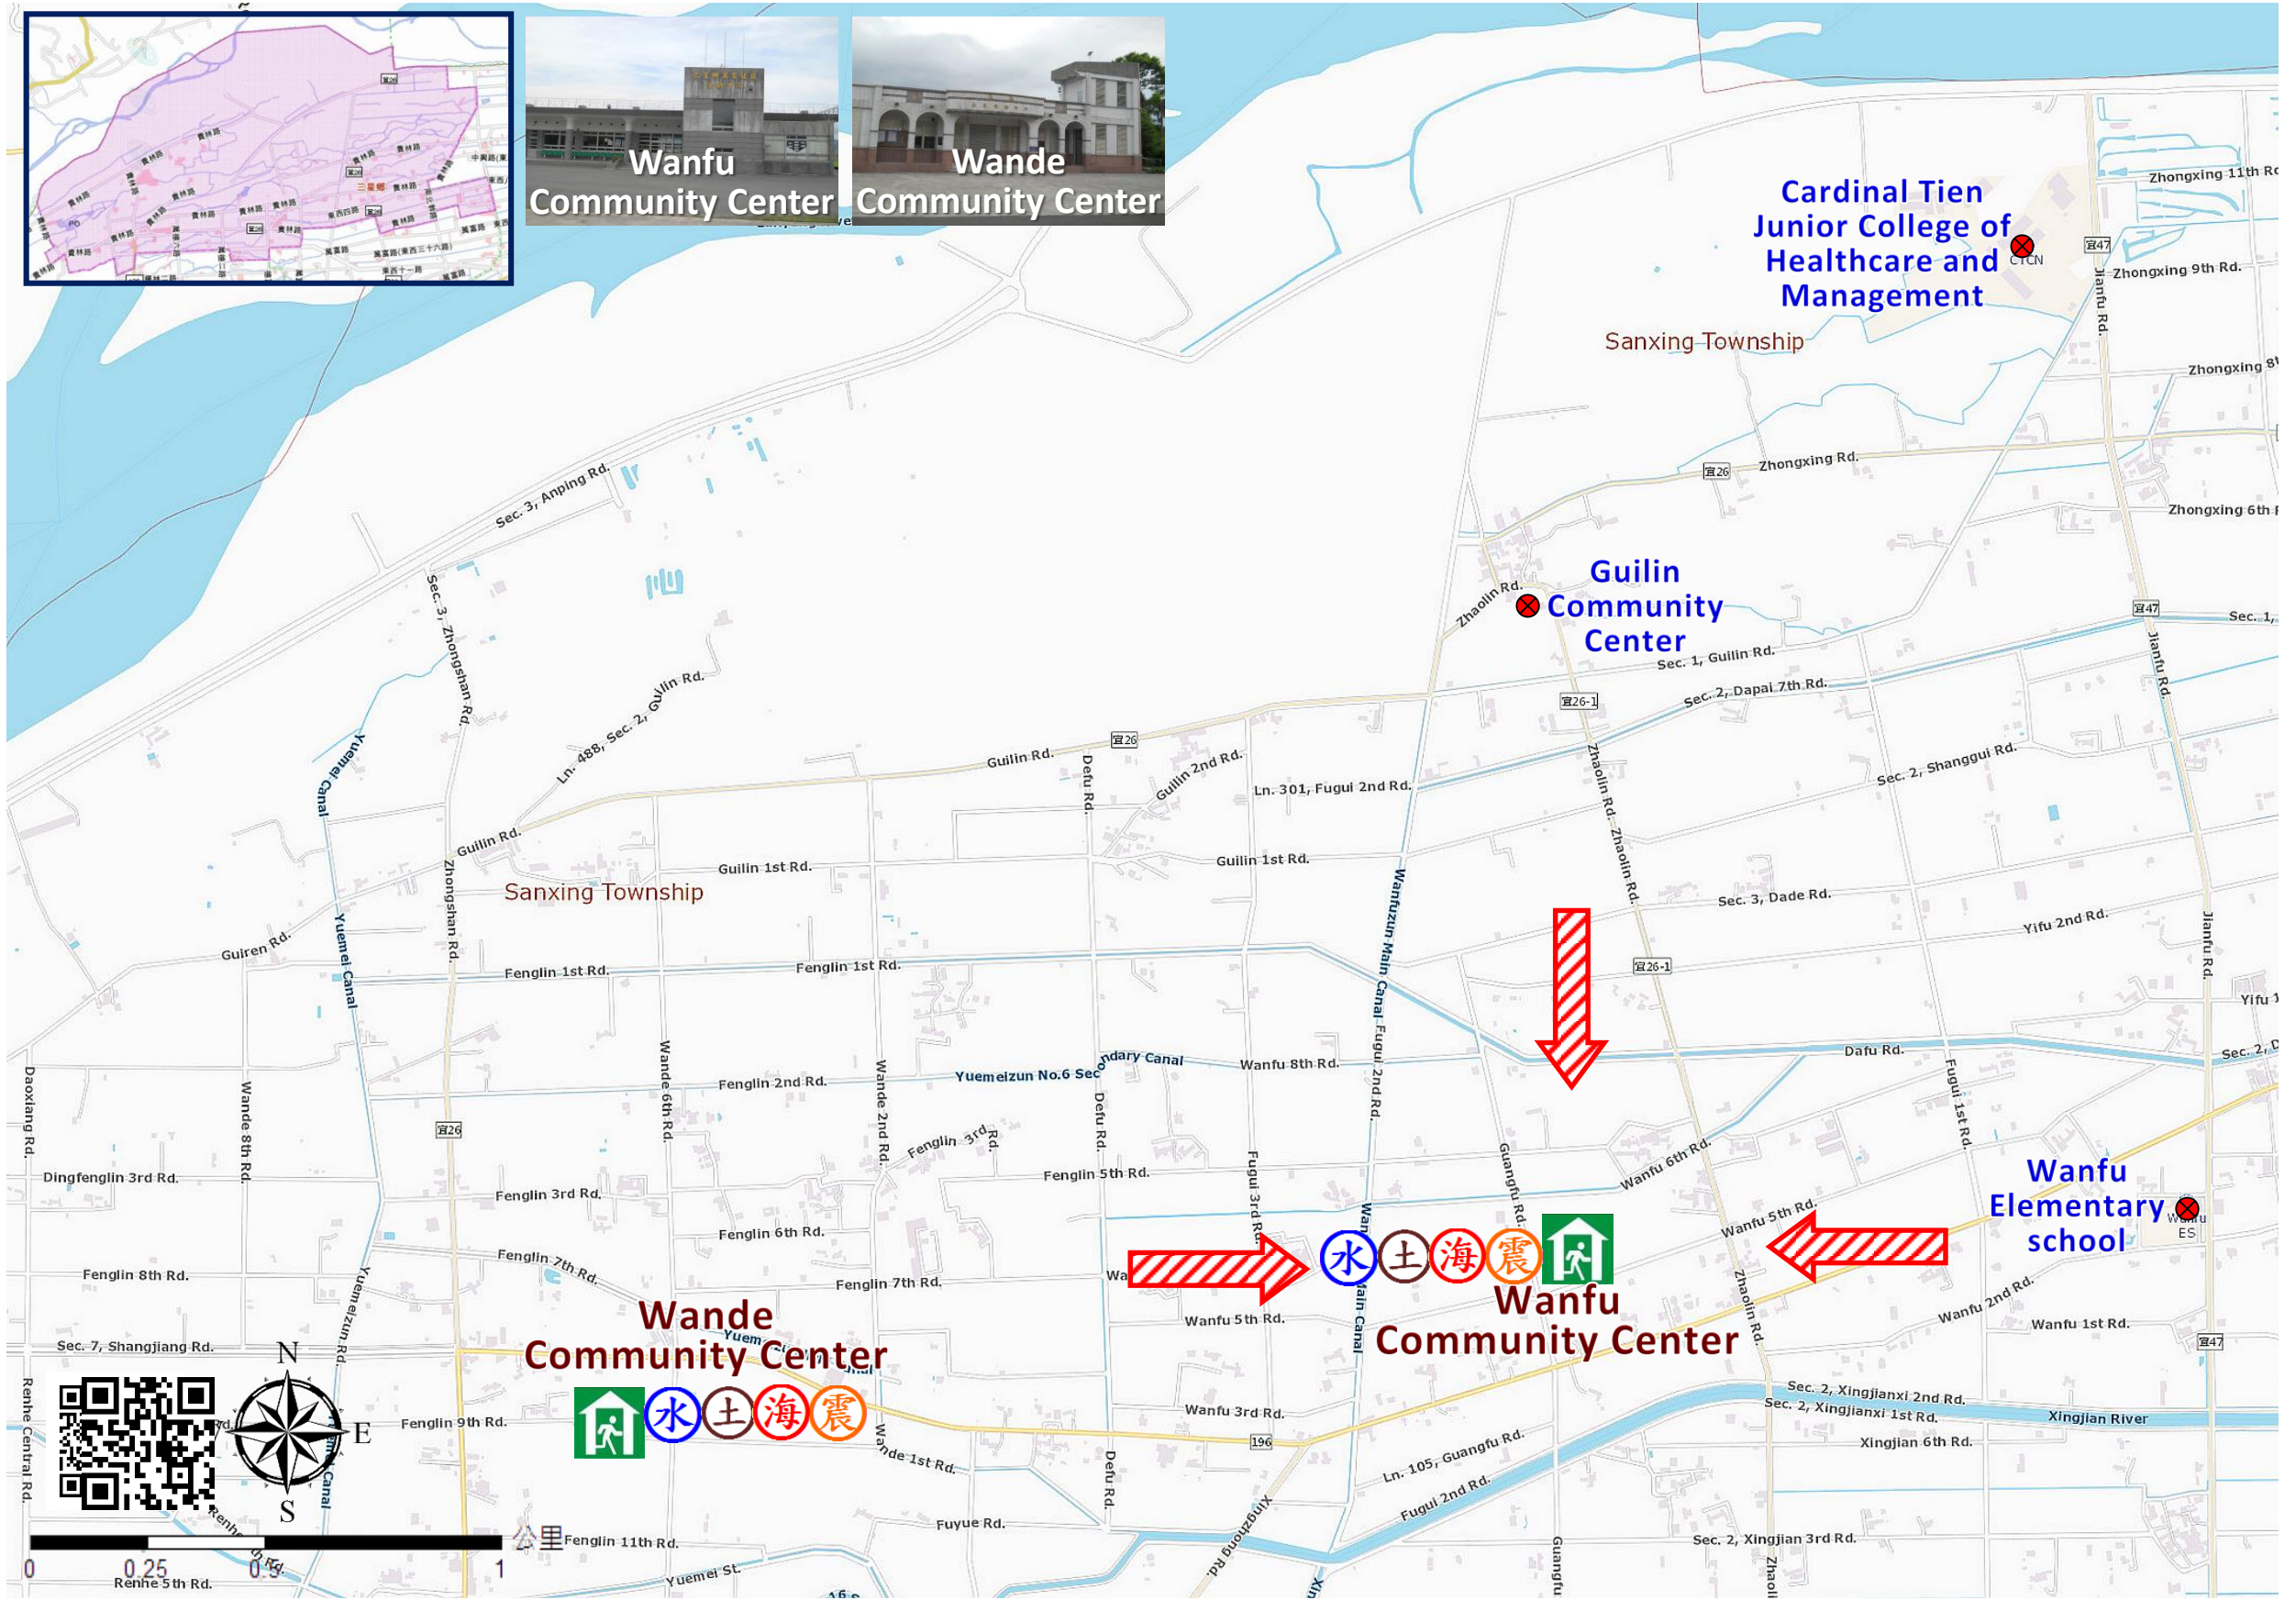

# Guilin Village Sơ đồ sơ tán lánh nạn

No.1000210-013

Bảng thông tin phòng chống thiên tai

Sơ đồ vị trí khu vực hành chính

Đơn vị khai báo thiên tai

- Sanshing Trung tâm ứng bi ến n thiên tai  
Điện thoại: 03-9893546
- Trưởng thôn 張浩增  
ZHANG HAO ZENG  
Điện thoại: 03-9894906  
Điện thoại: 0972-111809
- Sanshing Đồn cảnh sát  
Điện thoại: 03-9892561
- Sanshing Chi đội PCCC  
Điện thoại: 03-9892271
- Cục Cảnh sát 110,  
Cục PCCC 119
- Bộ phận công tác đường núi độc lập  
Điện thoại: 03-9809601

Cơ sở lánh nạn

Wanfu Community Center  
Diện tích: 300square meters  
Sức chứa: 63ppl.  
Địa chỉ: 300, Wanfu 5th Rd.  
Điện thoại: 03-9892788

Wande Community Center  
Diện tích: 230square meters  
Sức chứa: 48ppl.  
Địa chỉ: 61, Fenglin 9th Rd.  
Điện thoại: 03-9895360