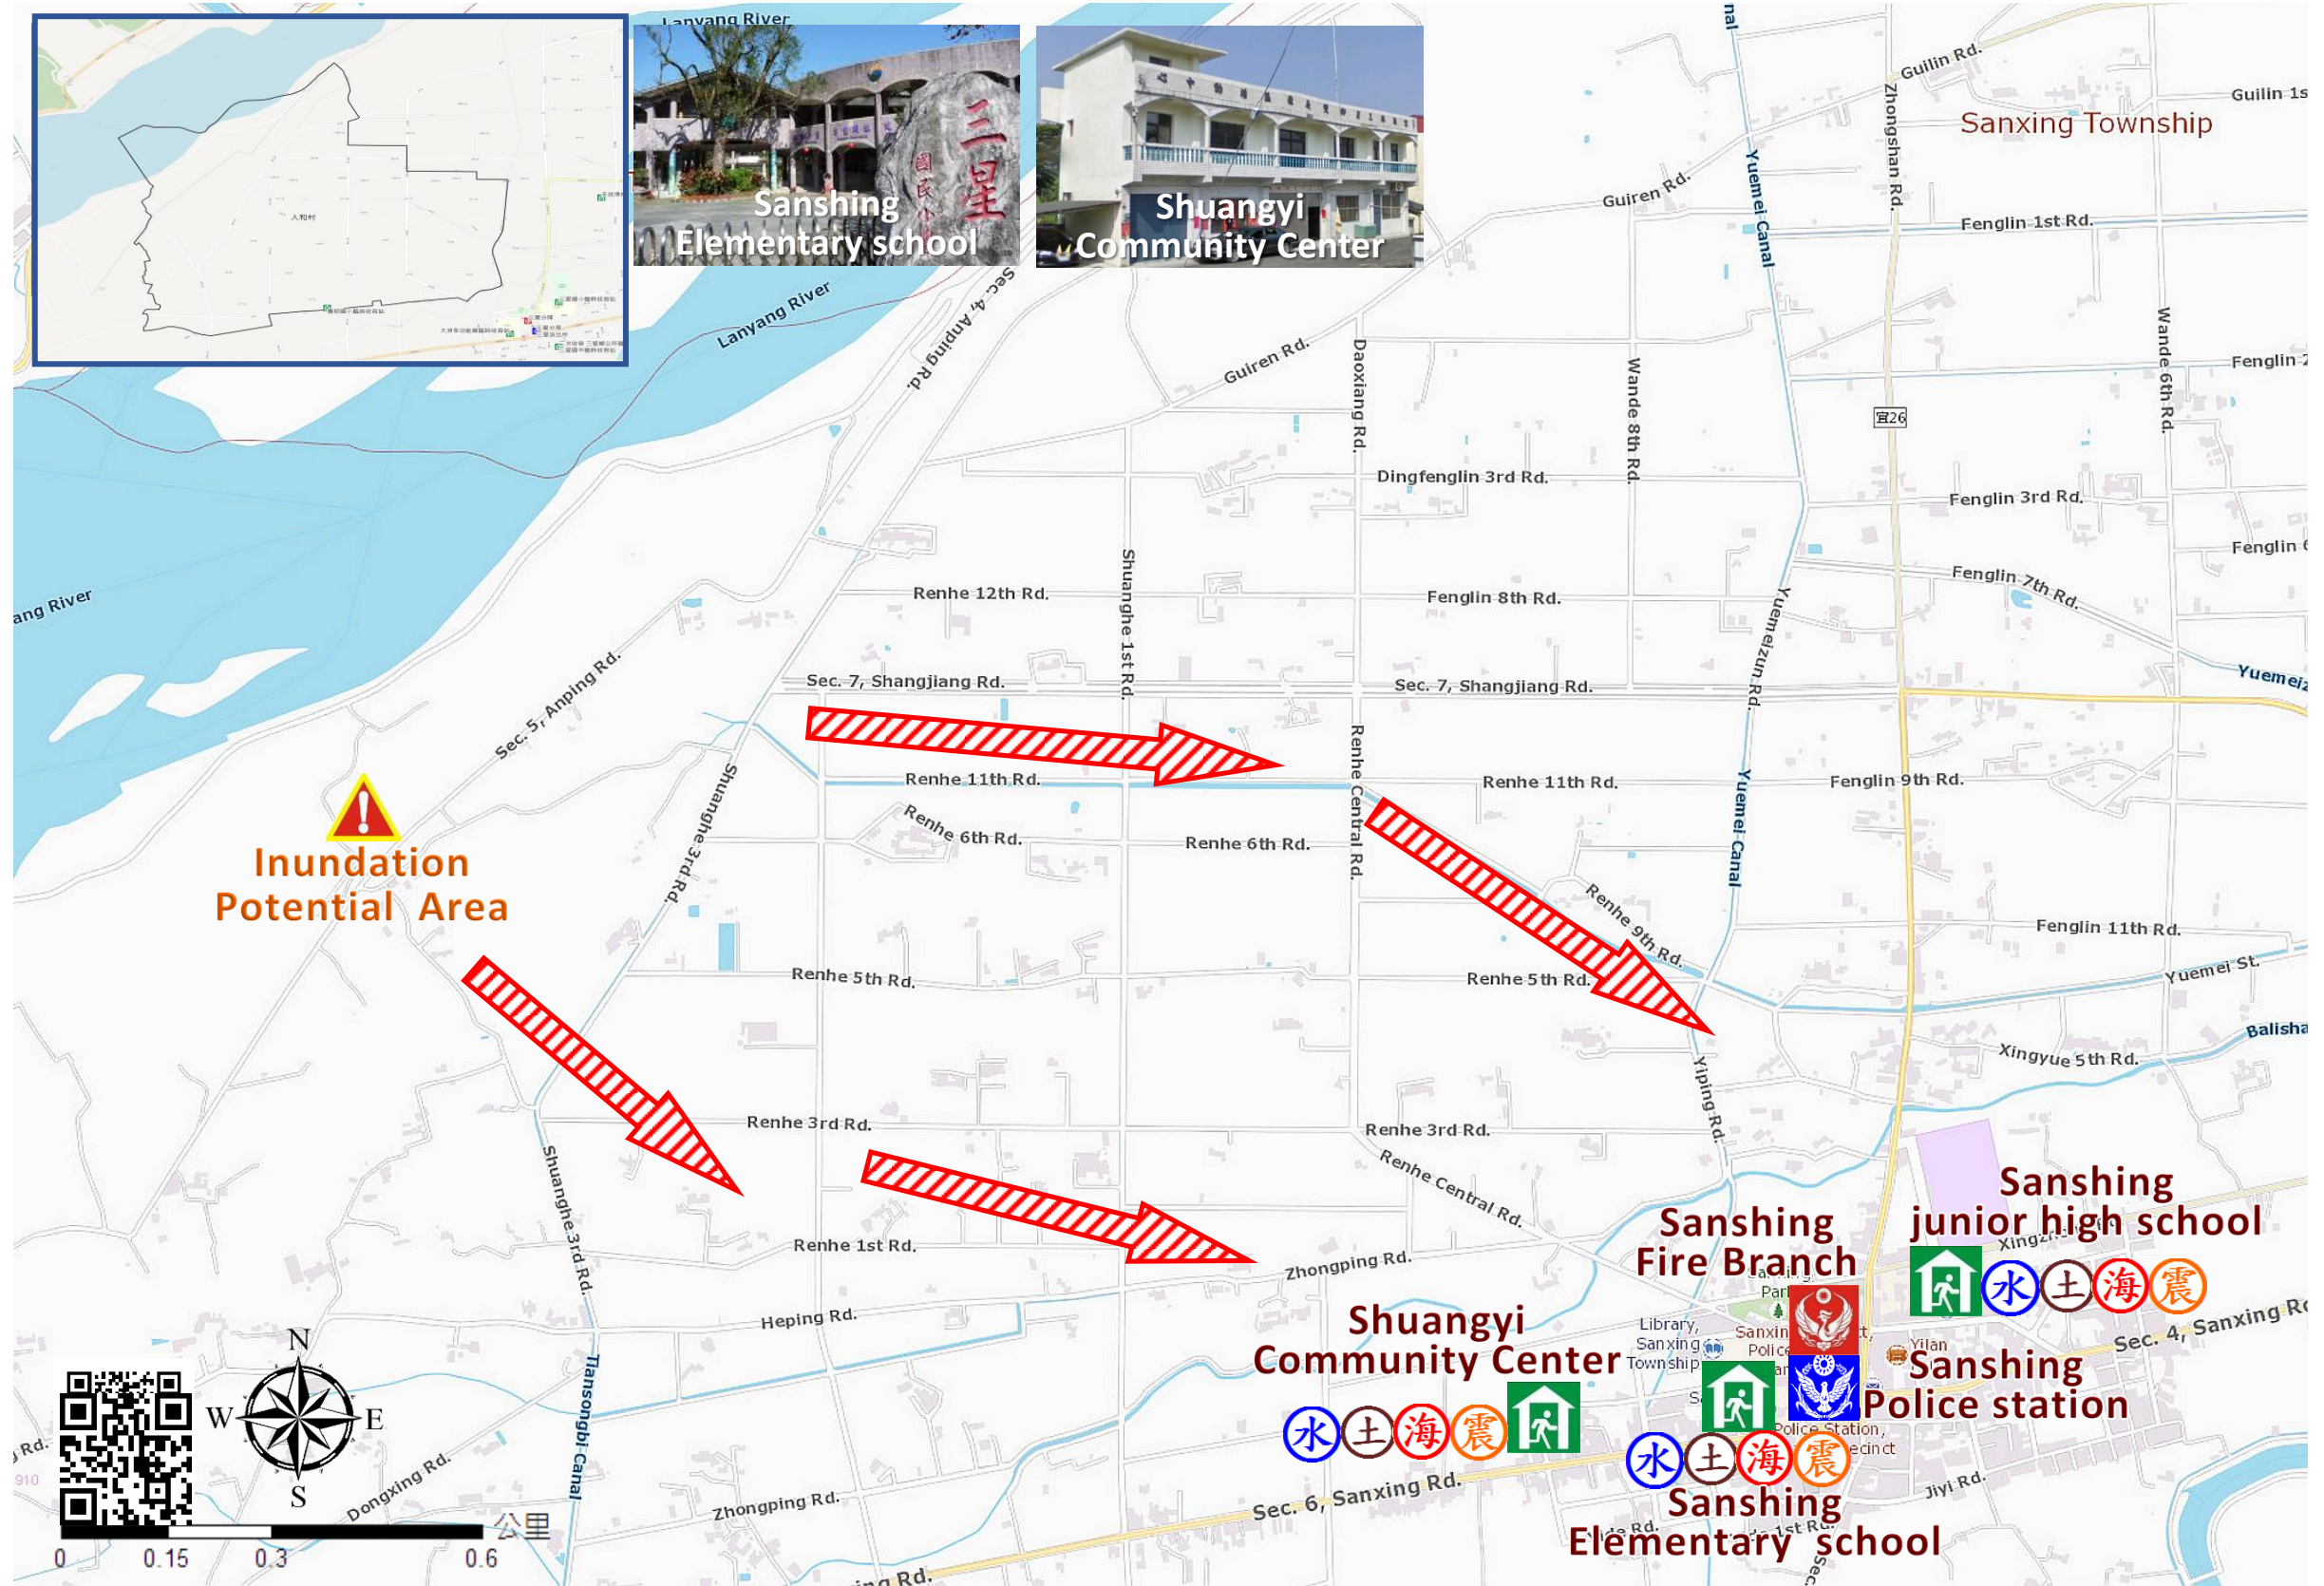

Renhe Village Rute Evakuasi

No.1000210-005

Daftar Informasi Pencegahan Bencana

Informasi desa

Unit Tanggapan Bencana

1. Sanshing Pusat Operasi Darurat
Tel: 03-9893546
2. Kepala desa 廖焰
LIAO YAN Tel: 03-9893388
Cell:0933-772136
3. Sanshing Kantor polisi
Tel: 03-9892561
4. Sanshing Pos Pemadam
Kebakaran
Tel: 03-9892271
5. Polisi 110, Departemen
Pemadam Api 119
6. Departemen Jalan
Tel: 03-9809601

Informasi pencegahan bencana

1. Biro Pelestarian Tanah & Air
<http://246.swcb.gov.tw/>
2. Badan Sumber Air
<http://www.wra.gov.tw/>
3. Biro Cuaca Pusat
<http://www.cwb.gov.tw/>
4. Departemen Pemadam Api Kab.
Yilan
<http://fire.e-land.gov.tw/>
5. Sanshing Kantor kecamatan
<http://www.sanshing.gov.tw/>

Tempat evakuasi

Sanshing Elementary school
Luas: 1600square meters
Kapasitas: 339ppl.
Alamat: 86, Sec.5, Sanshing Rd.
Tel: 03-9892026

Shuangyi Community Center
Luas: 250square meters
Kapasitas: 53ppl.
Alamat: 22, Ln.2, Sec.6, Sanshing Rd.
Tel: 03-9891042

Made by Yilan County Fire Dep.
Sanshing Township Office
January, 2022

Simbol	Pencegahan bencana		Facility			
	Arah evakuasi	Tempat tanda peringatan bencana	Tempat evakuasi dalam ruangan	Kategori bencana	Kantor polisi	Pos Pemadam Kebakaran