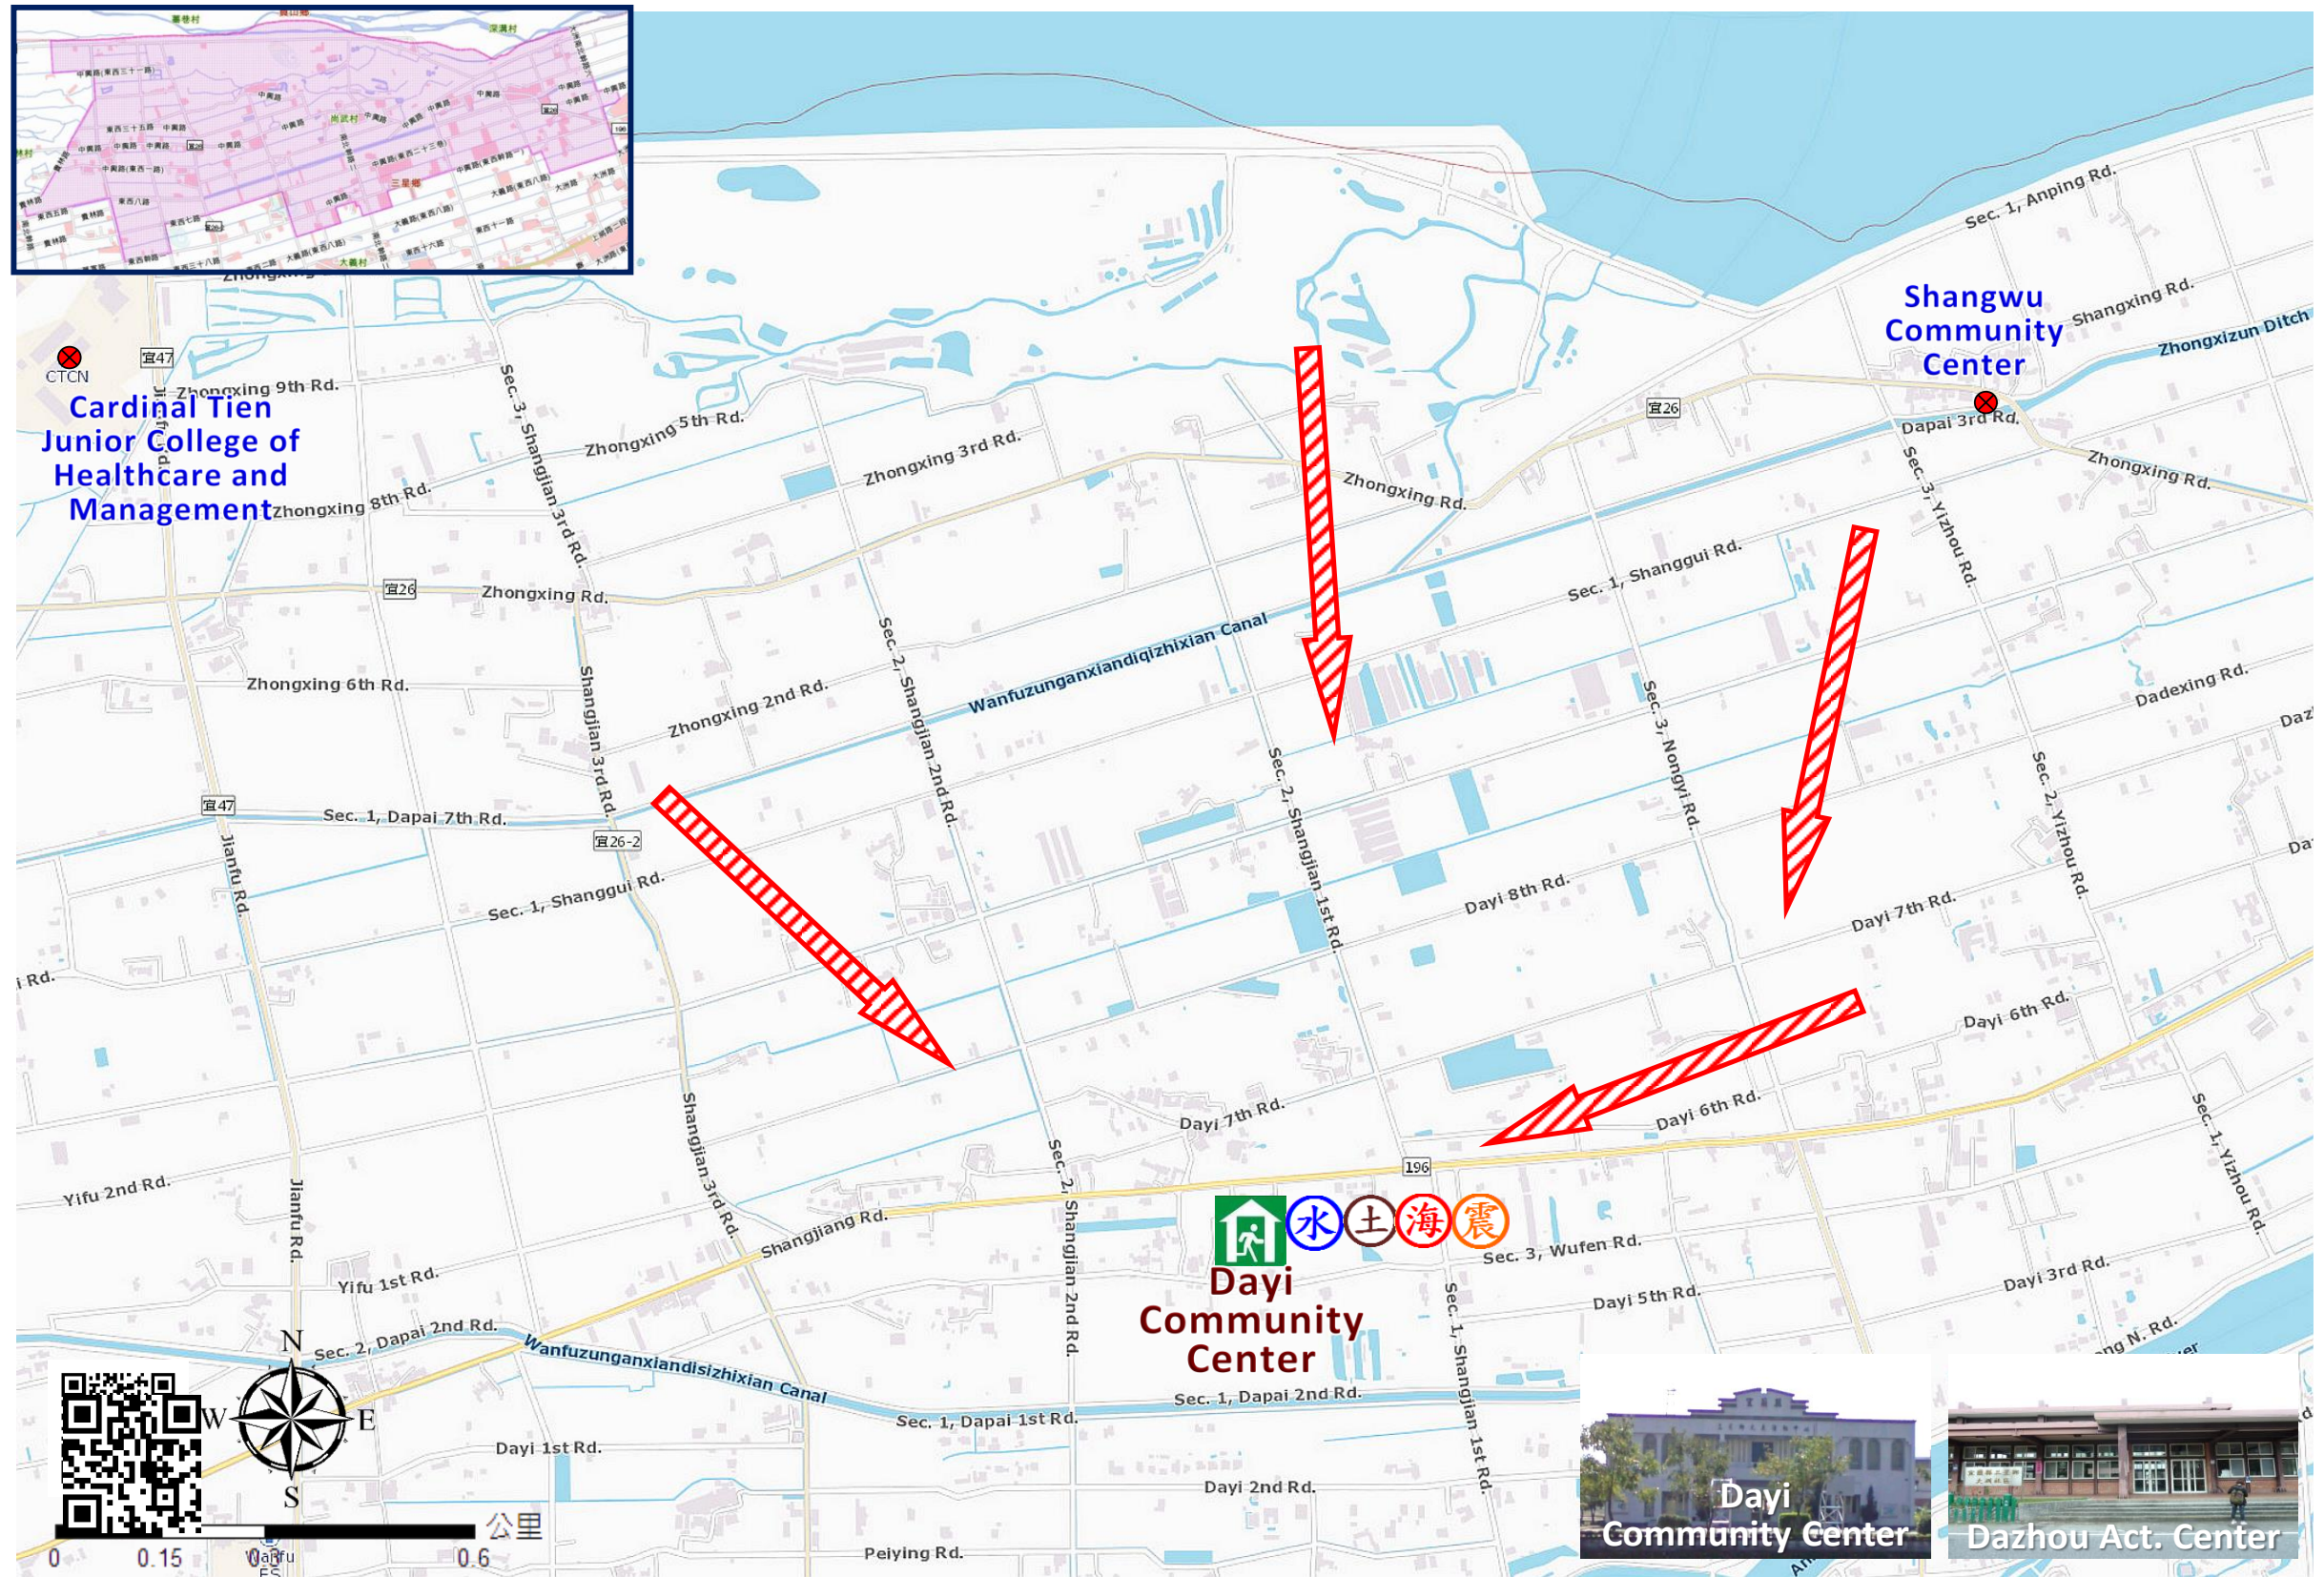

Shangwu Village Sơ đồ sơ tán lánh nạn

No.1000210-016

Bảng thông tin phòng chống thiên tai

Sơ đồ vị trí khu vực hành chính

Đơn vị khai báo thiên tai

1. Sanshing Trung tâm ứng biến thiên tai
  Điện thoại: 03-9893546
2. Trưởng thôn
  游國明 (YOU GUO MING)
  Điện thoại: 0910-108361
3. Dazhou Đồn cảnh sát
  Điện thoại: 03-9573517
4. Sanshing Chi đội PCCC
  Điện thoại: 03-9892271
5. Cục Cảnh sát 110,
  Cục PCCC 119
6. Bộ phận công tác đường núi độc lập
  Điện thoại: 03-9809601

Thông tin phòng chống thiên tai

1. Cục Bảo tồn nước và đất - Ủy ban Nông nghiệp - Viện Hành chính
  <http://246.swcb.gov.tw/>
2. Sở Thủy lợi - Bộ Kinh tế
  <http://www.wra.gov.tw/>
3. Cục Khí tượng Trung ương
  <http://www.cwb.gov.tw/>
4. Cục PCCC Chính phủ huyện Nghi Lan
  <http://fire.e-land.gov.tw/>
5. Sanshing Văn phòng Ủy ban xã, thị trấn, thành phố
  <http://www.sanshing.gov.tw/>

Shelters

1. Dayi Community Center
   Diện tích: 500square meters
   Sức chứa: 106ppl.
   Địa chỉ: 31, Ln.375, Sec. 3, Shangjiang Rd.
   Điện thoại: 03-9890992
2. Dazhou Act. Center
   Diện tích: 369square meters
   Sức chứa: 78ppl.
   Địa chỉ: 180, Sec. 2, Wufen Rd.
   Điện thoại: 03-9564225

Made by Yilan County Fire Dep.
Sanshing Township Office
January, 2022

Đồ thị	Phòng chống thiên tai		Cơ sở hạ tầng	
	Hướng sơ tán lánh nạn	Điểm đặt bảng dấu hiệu cảnh báo thiên tai	Cơ sở lánh nạn trong nhà	Loại thiên tai