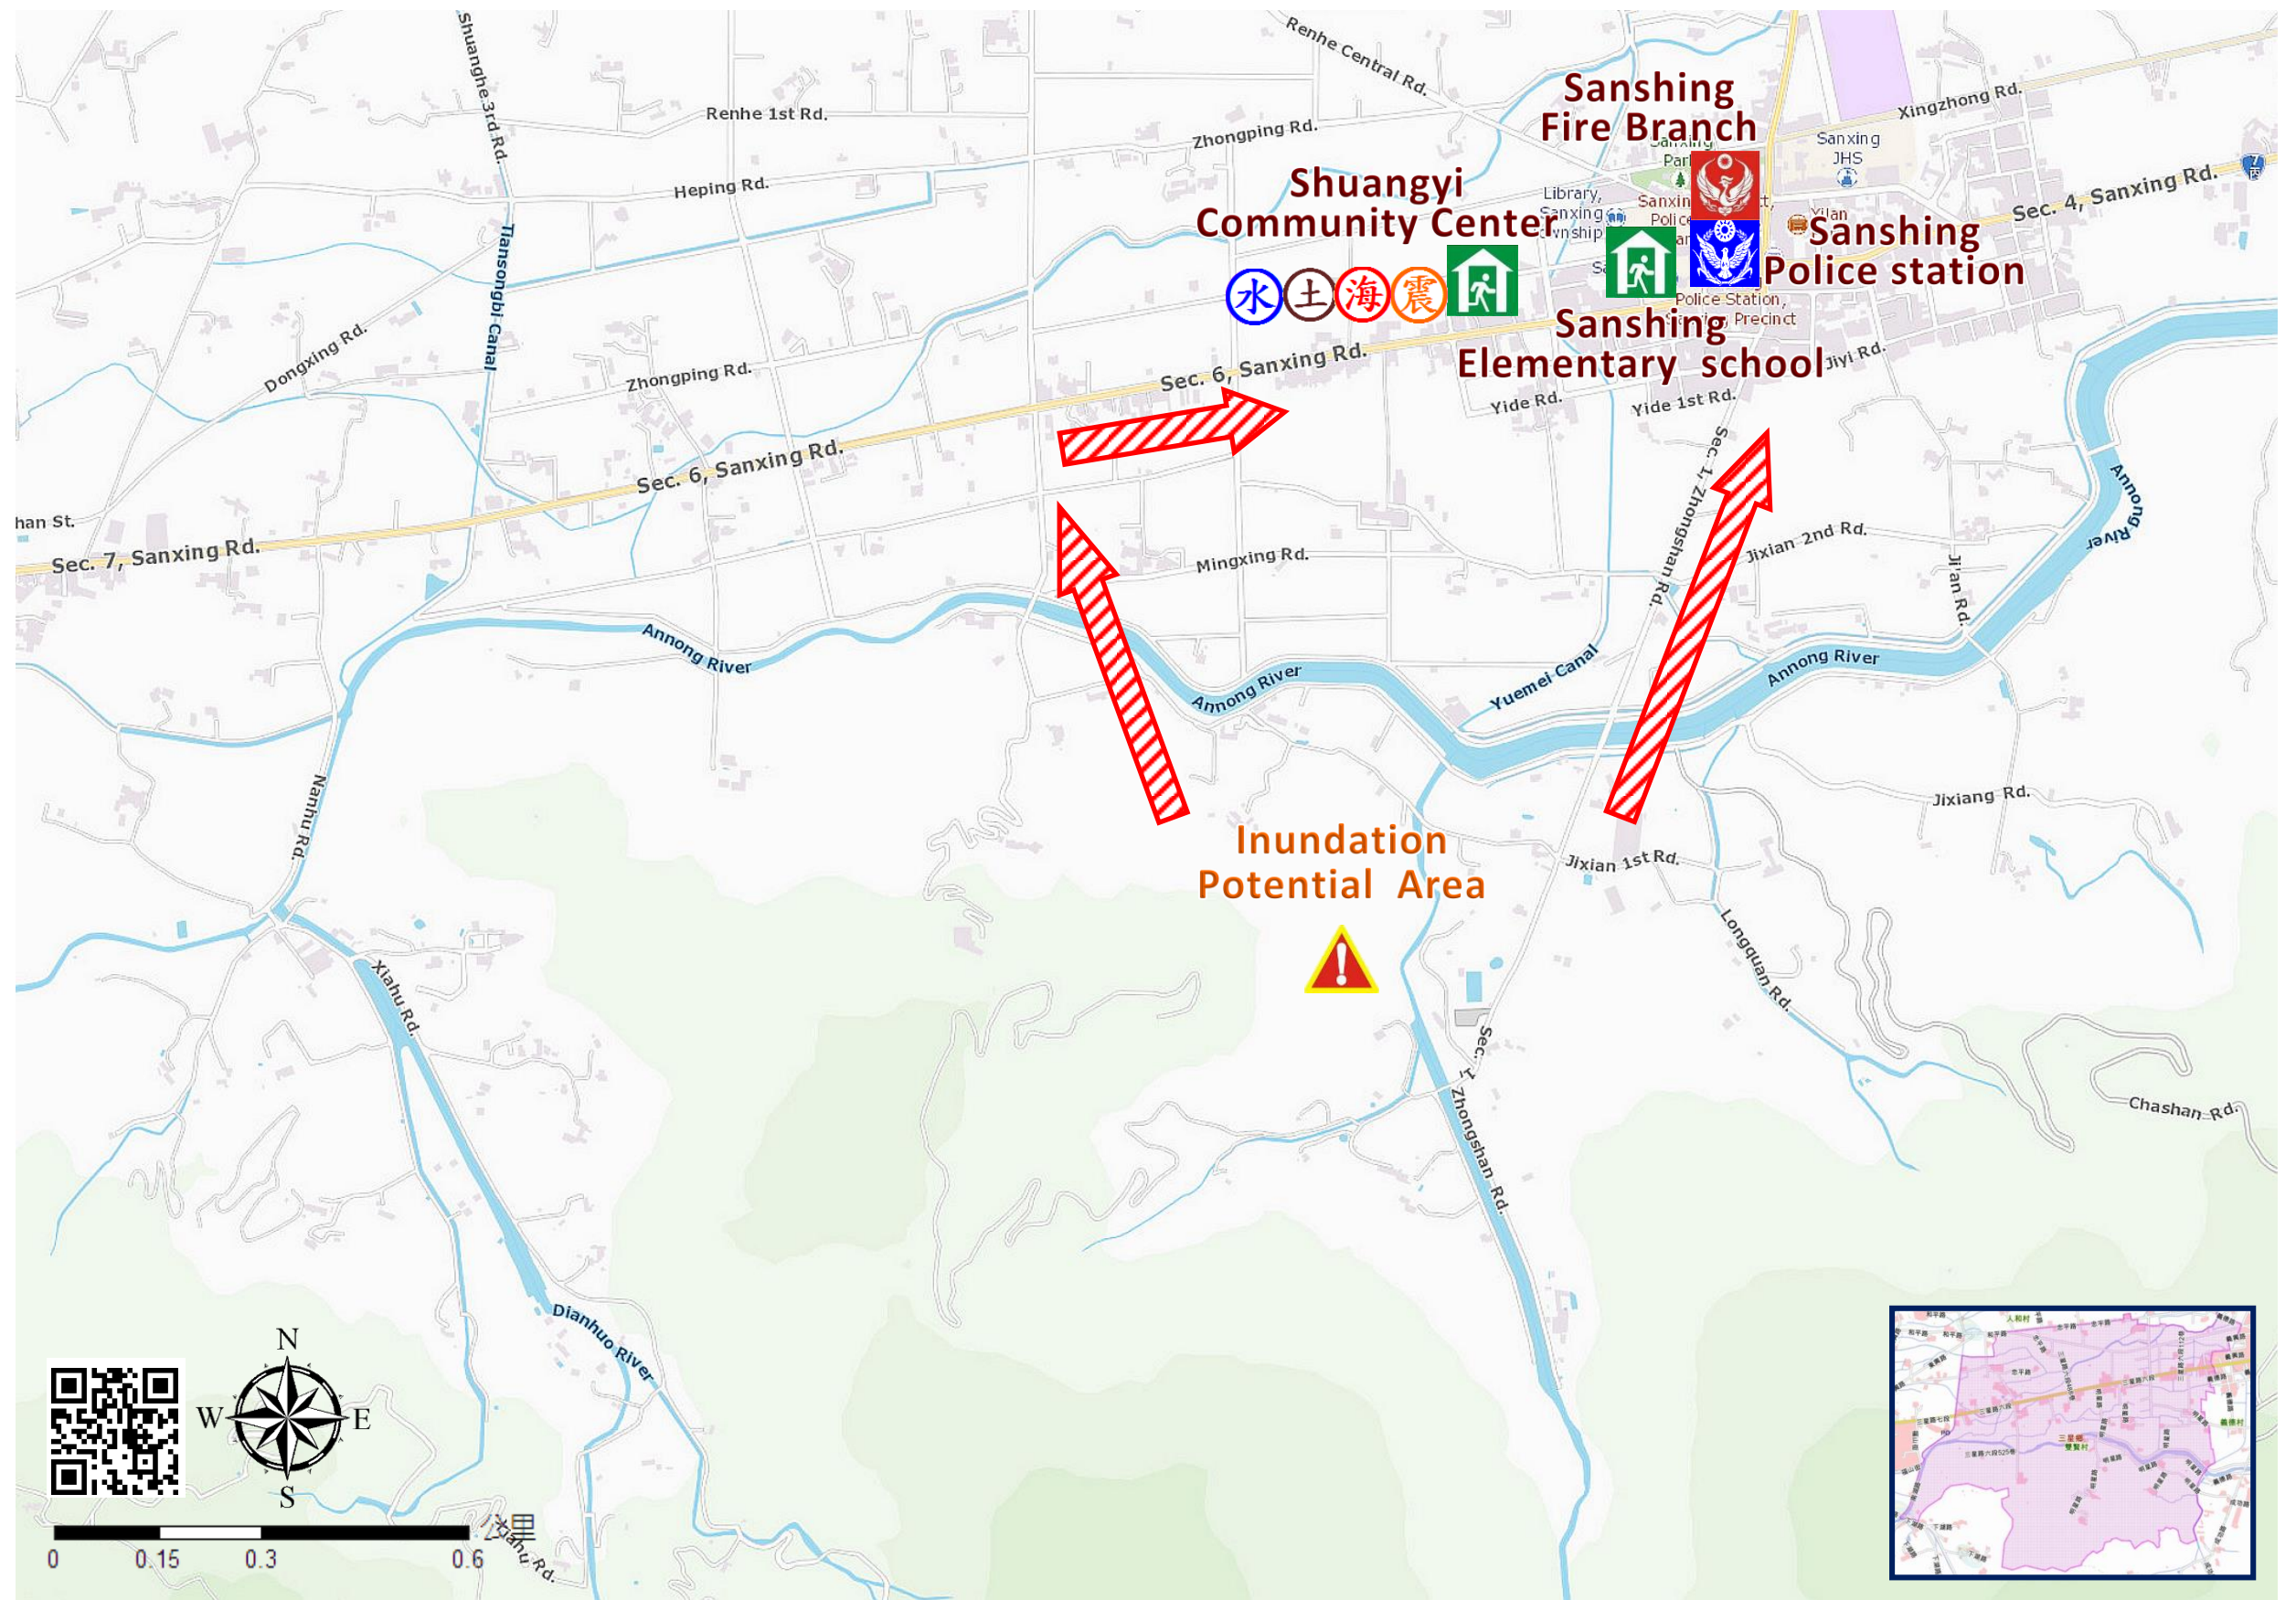

Shuangxian Village Rute Evakuasi

No.1000210-004

Daftar Informasi Pencegahan Bencana

Informasi desa

Unit Tanggapan Bencana

1. Sanshing Pusat Operasi Darurat
Tel: 03-9893546
2. Kepala desa 張兆富
ZHANG ZHAO FU
Cell:0939-010912
3. Sanshing Kantor polisi
Tel: 03-9892561
4. Sanshing Pos Pemadam Kebakaran
Tel: 03-9892271
5. Polisi 110, Departemen Pemadam Api 119
6. Departemen Jalan
Tel: 03-9809601

Tempat evakuasi

Shuangyi Pusat Komunitas
Luas: 250square meters
Kapasitas: 53ppl.
Alamat: 22, Ln.2, Sec.6, Sanshing Rd.
Tel: 03-9891042

Pencegahan bencana

Fasilitas

Made by Yilan County Fire Dep.
Sanshing Township Office
January, 2022