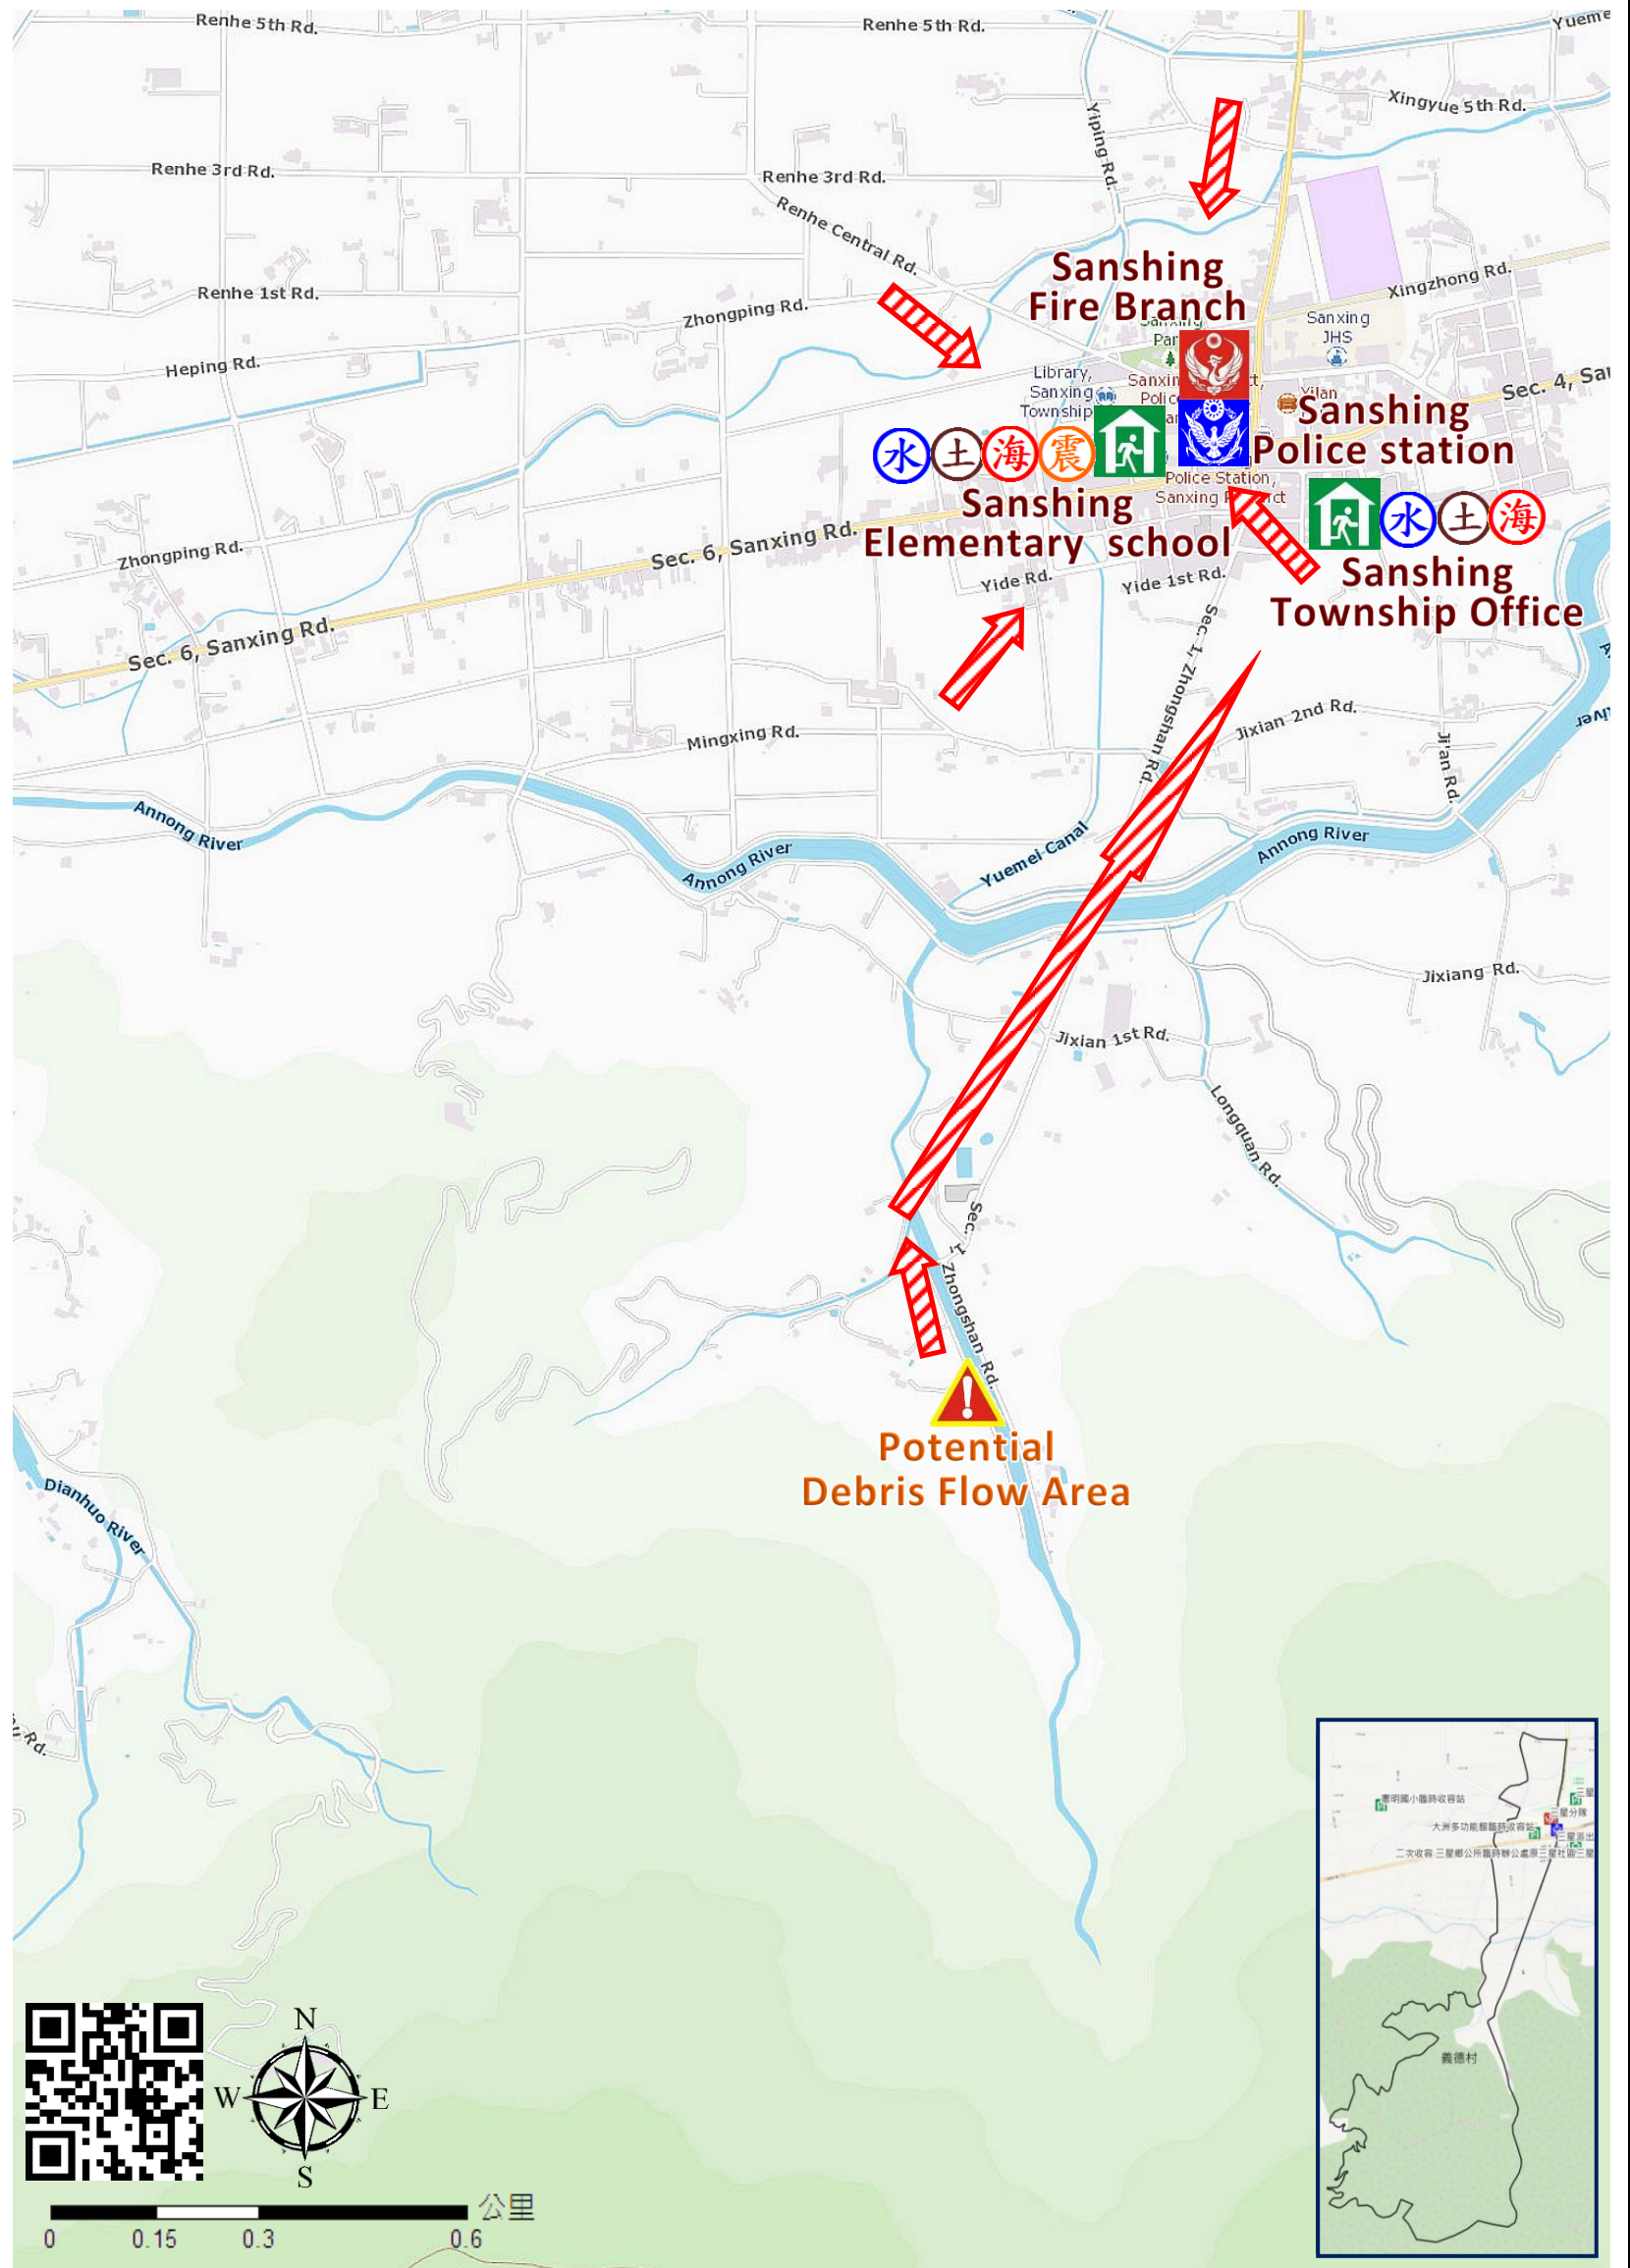

Made by Yilan County Fire Dep.
Sanshing Township Office
January, 2022

Phòng chống thiên tai

Cơ sở hạ tầng

Đồ thị

Hướng sơ tán lánh nạn

Điểm đặt bảng dấu hiệu cảnh báo thiên tai

Điểm đặt bảng dấu hiệu cảnh báo thiên tai