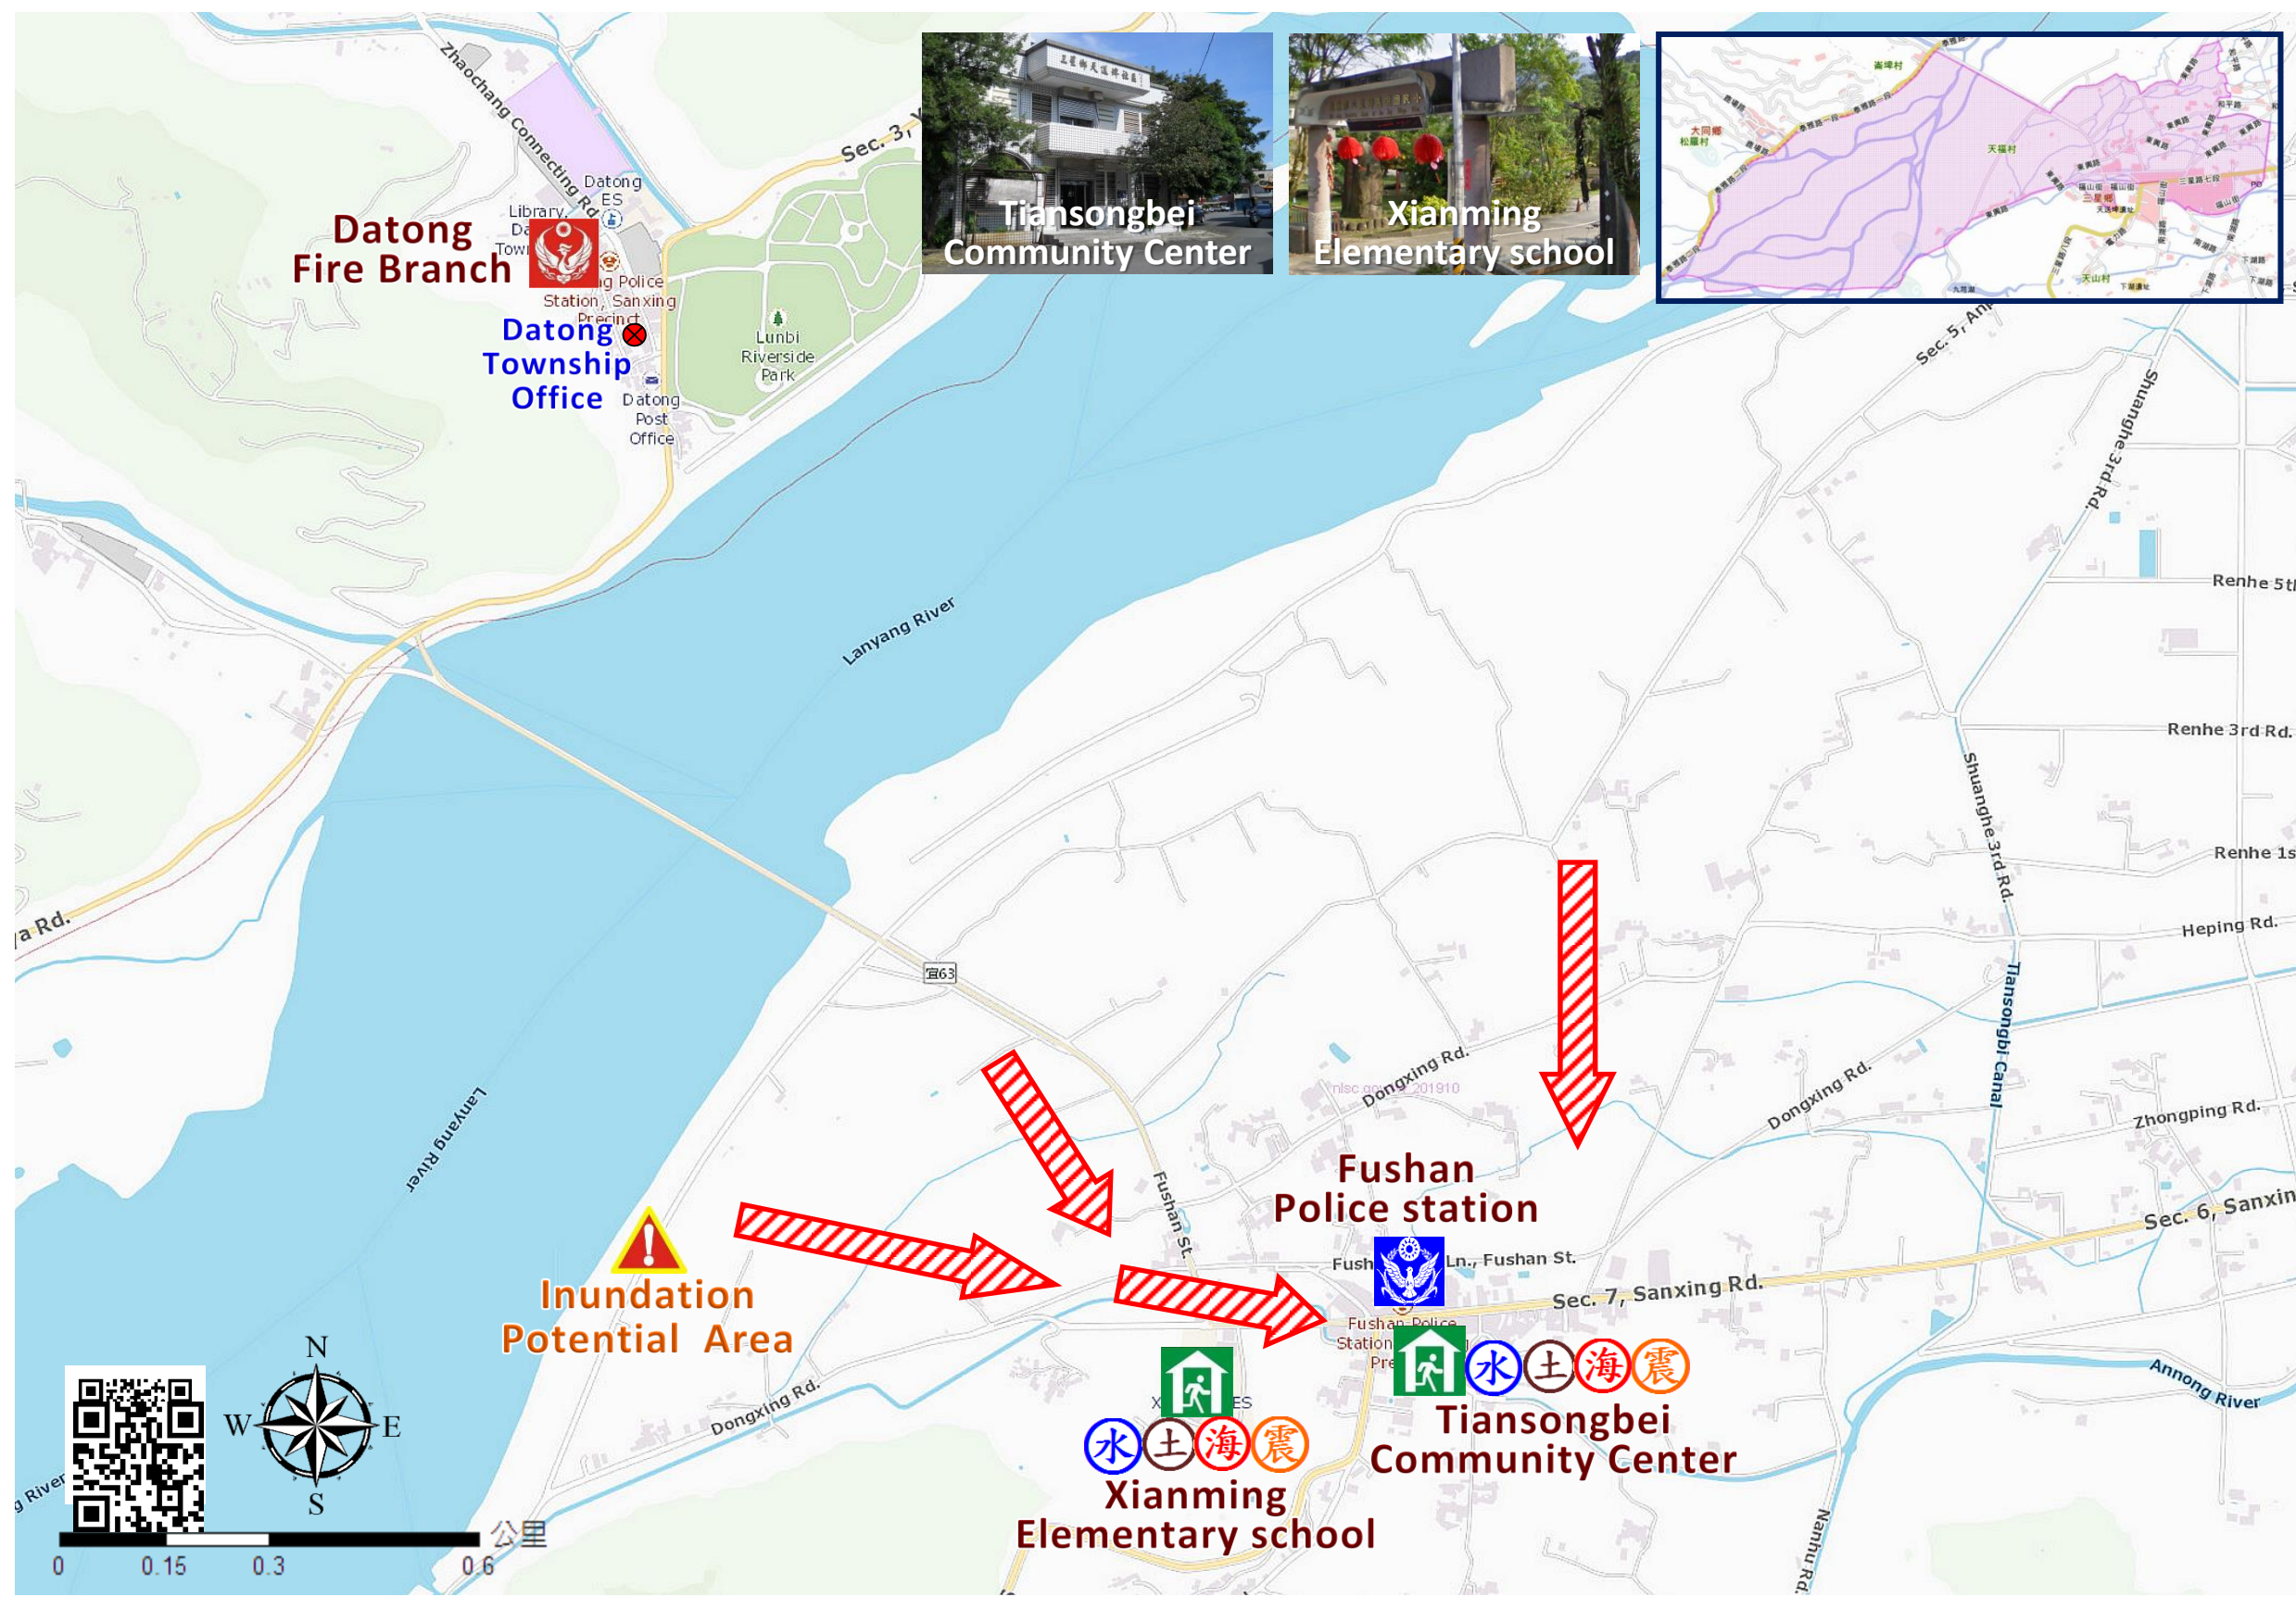

Tianfu Village Rute Evakuasi

No.1000210-003

Daftar Informasi Pencegahan Bencana

Informasi desa

Unit Tanggapan Bencana

1. Sanshing Pusat Operasi Darurat
Tel: 03-9893546
2. Kepala desa 宋隆欽
SONG LONG QIN
Cell:0933-008525
3. Fushan Kantor polisi
Tel: 03-9893224
4. Sanshing Pos Pemadam
Kebakaran
Tel: 03-9892271
5. Polisi 110, Departemen Pemadam
Api 119
6. Departemen Jalan
Tel: 03-9809601

Informasi pencegahan bencana

1. Biro Pelestarian Tanah & Air
<http://246.swcb.gov.tw/>
2. Badan Sumber Air
<http://www.wra.gov.tw/>
3. Biro Cuaca Pusat
<http://www.cwb.gov.tw/>
4. Departemen Pemadam Api Kab.
Yilan
<http://fire.e-land.gov.tw/>
5. Sanshing Kantor kecamatan
<http://www.sanshing.gov.tw/>

Tempat evakuasi

Xianming Elementary school
Luas: 200square meters
Kapasitas: 42ppl.
Alamat: 119, Fushan St.
Tel: 03-9892049

Tiansongbei Community Center
Luas: 250square meters
Kapasitas: 53ppl.
Alamat: 30-1, Fushan St.
Tel: 03-9892173

Made by Yilan County Fire Dep.
Sanshing Township Office
January, 2022

	Pencegahan bencana		Fasilitas			
Simbol	Arah evakuasi	Tempat tanda peringatan bencana	Tempat evakuasi dalam ruangan	Kategori bencana	Kantor polisi	Pos Pemadam Kebakaran