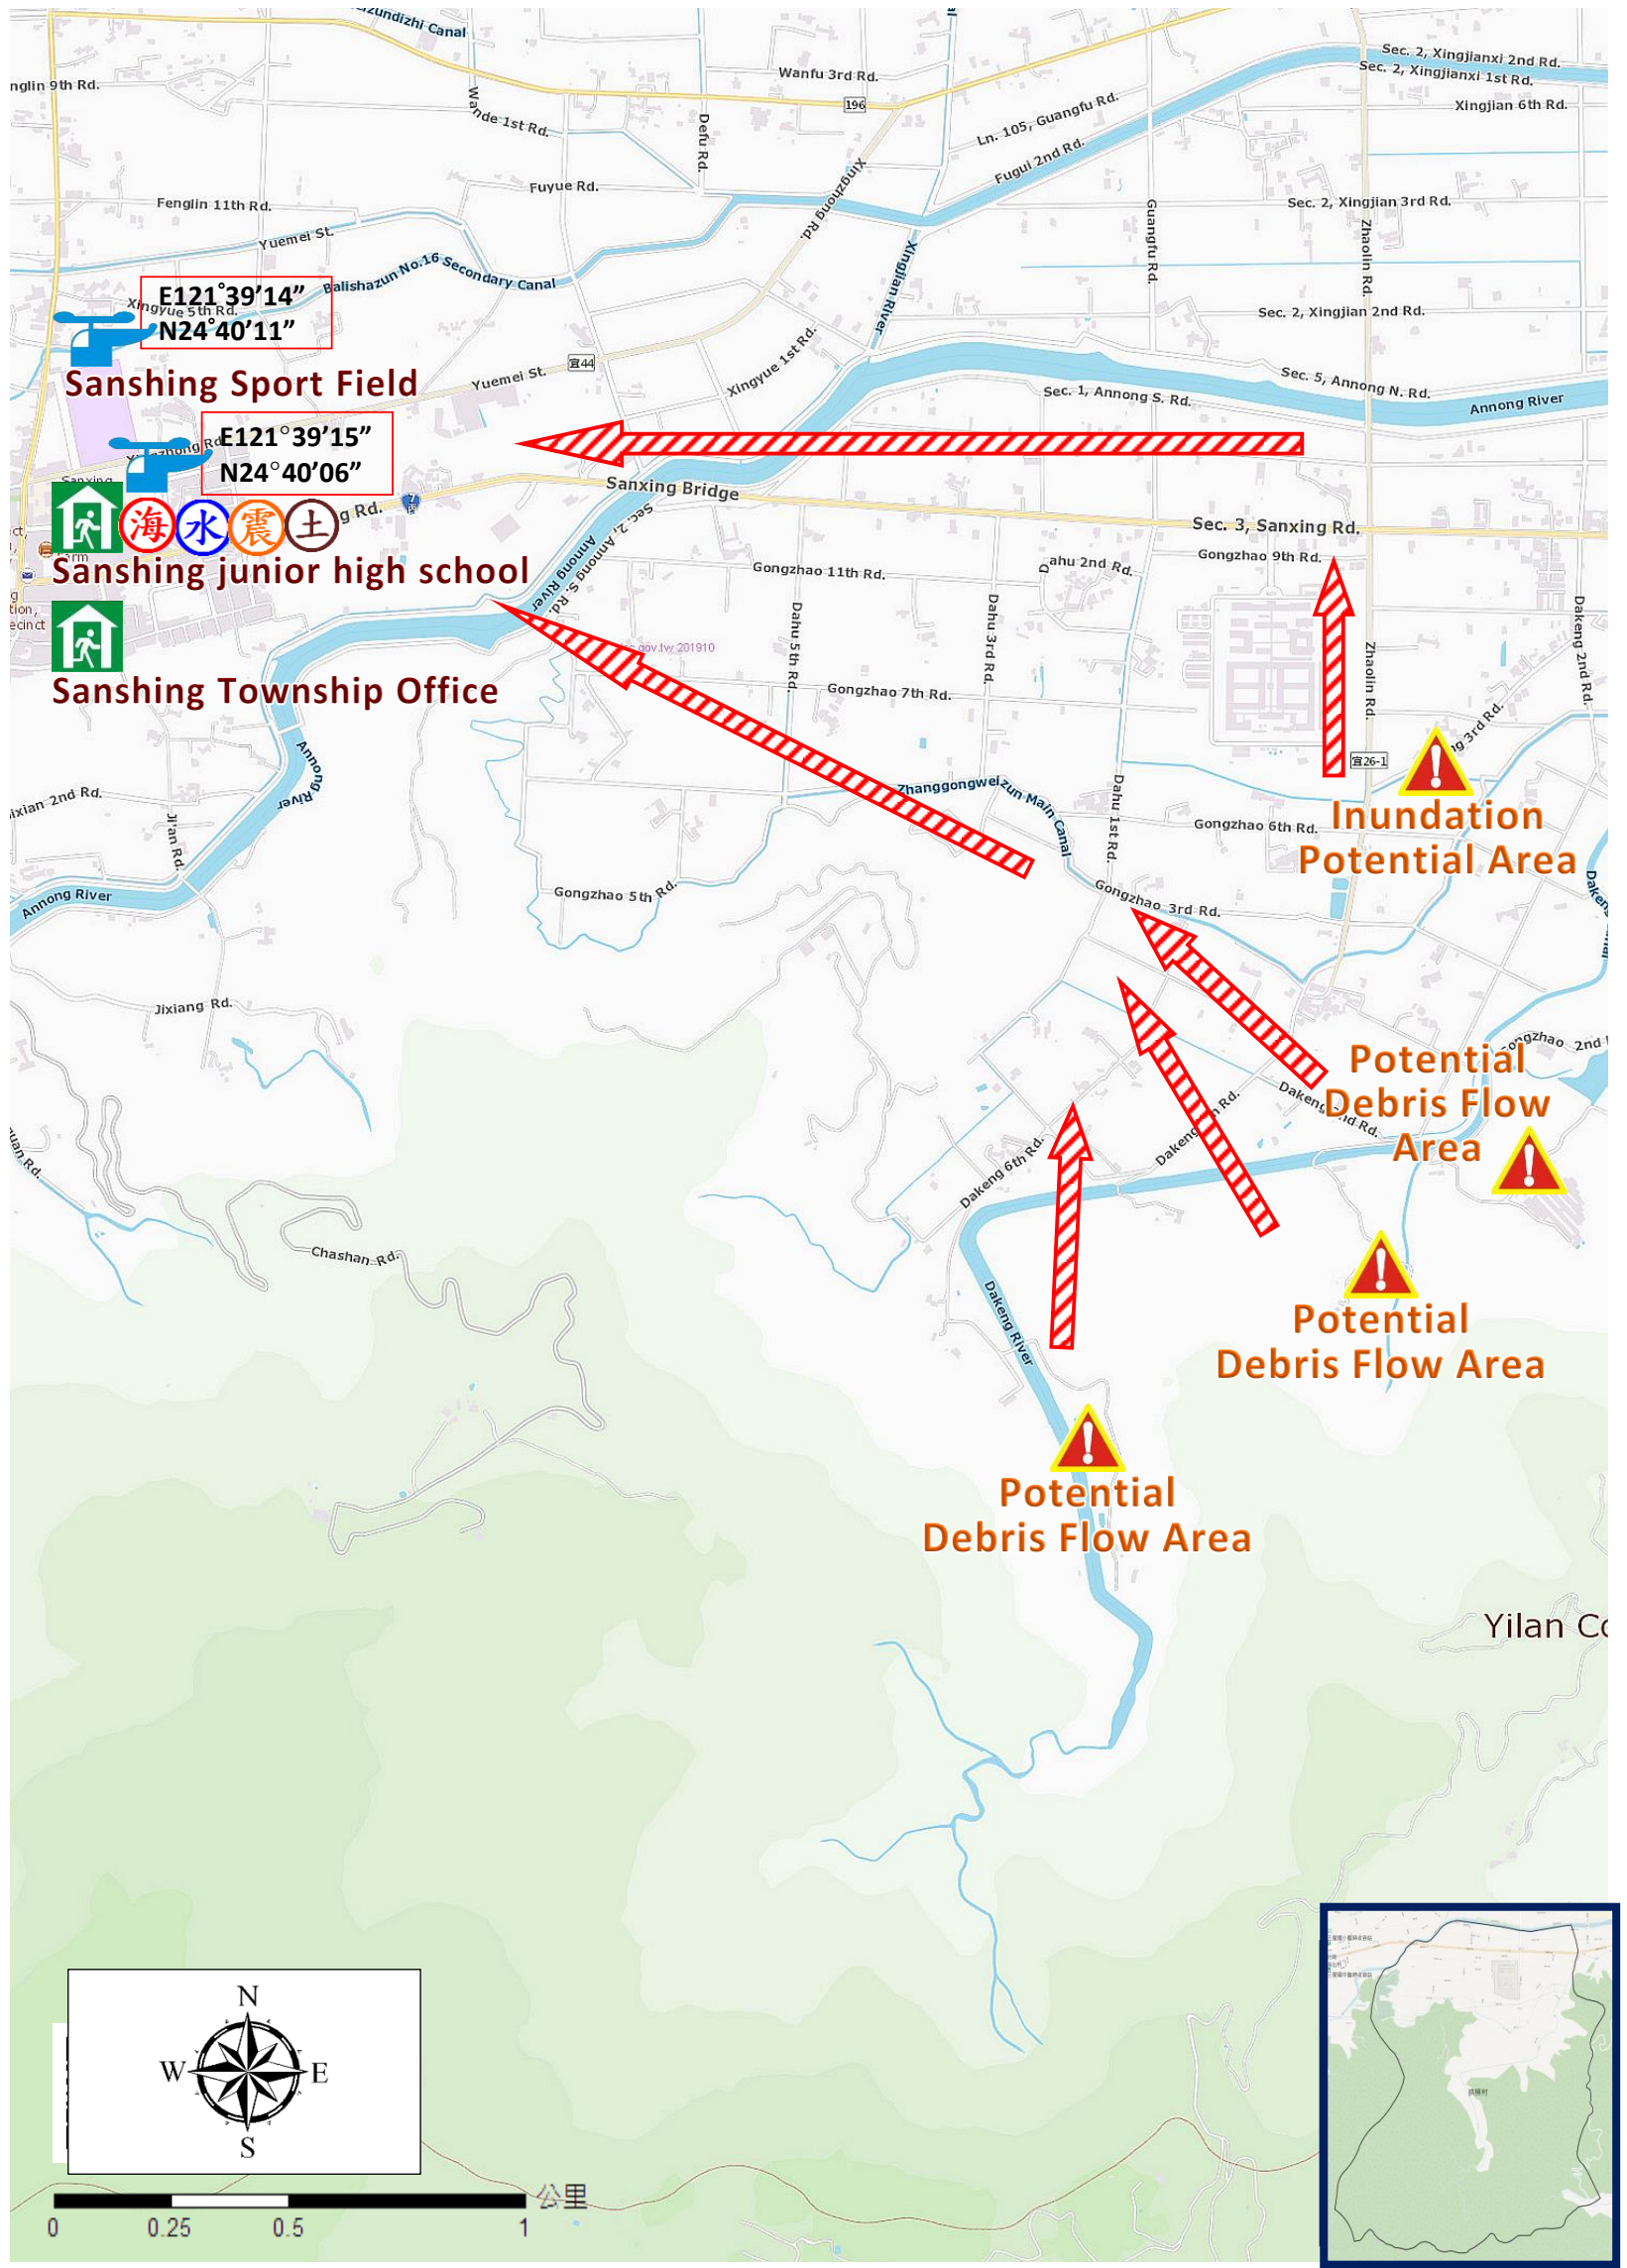

Gongzhao Village Sơ đồ sơ tán lánh nạn

No. 1000210-009

Bảng thông tin phòng chống thiên tai	
Sơ đồ vị trí khu vực hành chính	
dân số: 1,466	
Đơn vị khai báo thiên tai	
1.	Trung tâm ứng biến thiên tai Điện thoại: 03-9893546
2.	Trưởng thôn 項小芬 (XIANG XIAO FEN) Điện thoại: 0937-162517
3.	Daying Đồn cảnh sát Điện thoại: 03-9898910
4.	Sanshing Chi đội PCCC Điện thoại: 03-9892271
5.	Cục Cảnh sát 110, Cục PCCC 119
6.	Bộ phận công tác đường núi độc lập Điện thoại: 03-9809601
Thông tin phòng chống thiên tai	
1.	Cục Bảo tồn nước và đất - Ủy ban Nông nghiệp - Viện Hành chính https://www.ardswc.gov.tw/Home/
2.	Sở Thủy lợi - Bộ Kinh tế http://www.wra.gov.tw/
3.	Cục Khí tượng Trung ương http://www.wra.gov.tw/
4.	Cục PCCC Chính phủ huyện Nghi Lan http://fire.e-land.gov.tw/
5.	Sanshing Văn phòng Ủy ban xã, thị trấn, thành phố http://www.sanshing.gov.tw/
Cơ sở lánh nạn	
Sanshing junior high school(Hall) Diện tích: 2400square meters Sức chứa: 500ppl. Địa chỉ: 72, Xingyi Rd. Tiếp xúc: 張輝志 ZHANG,HUI-ZHI Điện thoại: 03-9892012	
	
Sanshing Township Office Diện tích: 700square meters Sức chứa: 33ppl. Địa chỉ: 168, Jiyi Rd. Tiếp xúc: 呂進榮 LU,JIN-RONG Điện thoại: 03-9892018	
	

Made by Yilan County Fire Dep.
Sanshing Township Office
March, 2024

Đồ thị	Phòng chống thiên tai		Cơ sở hạ tầng			
	 Hướng sơ tán lá	 Điểm đặt bảng dấu hiệu cảnh báo thiên tai	 Cơ sở lánh nạn trong nhà	 震	 Chi đội PCCC	 Đồn Cảnh sát

	nh ạn		Loại thiên tai			
--	-------	--	----------------	--	--	--