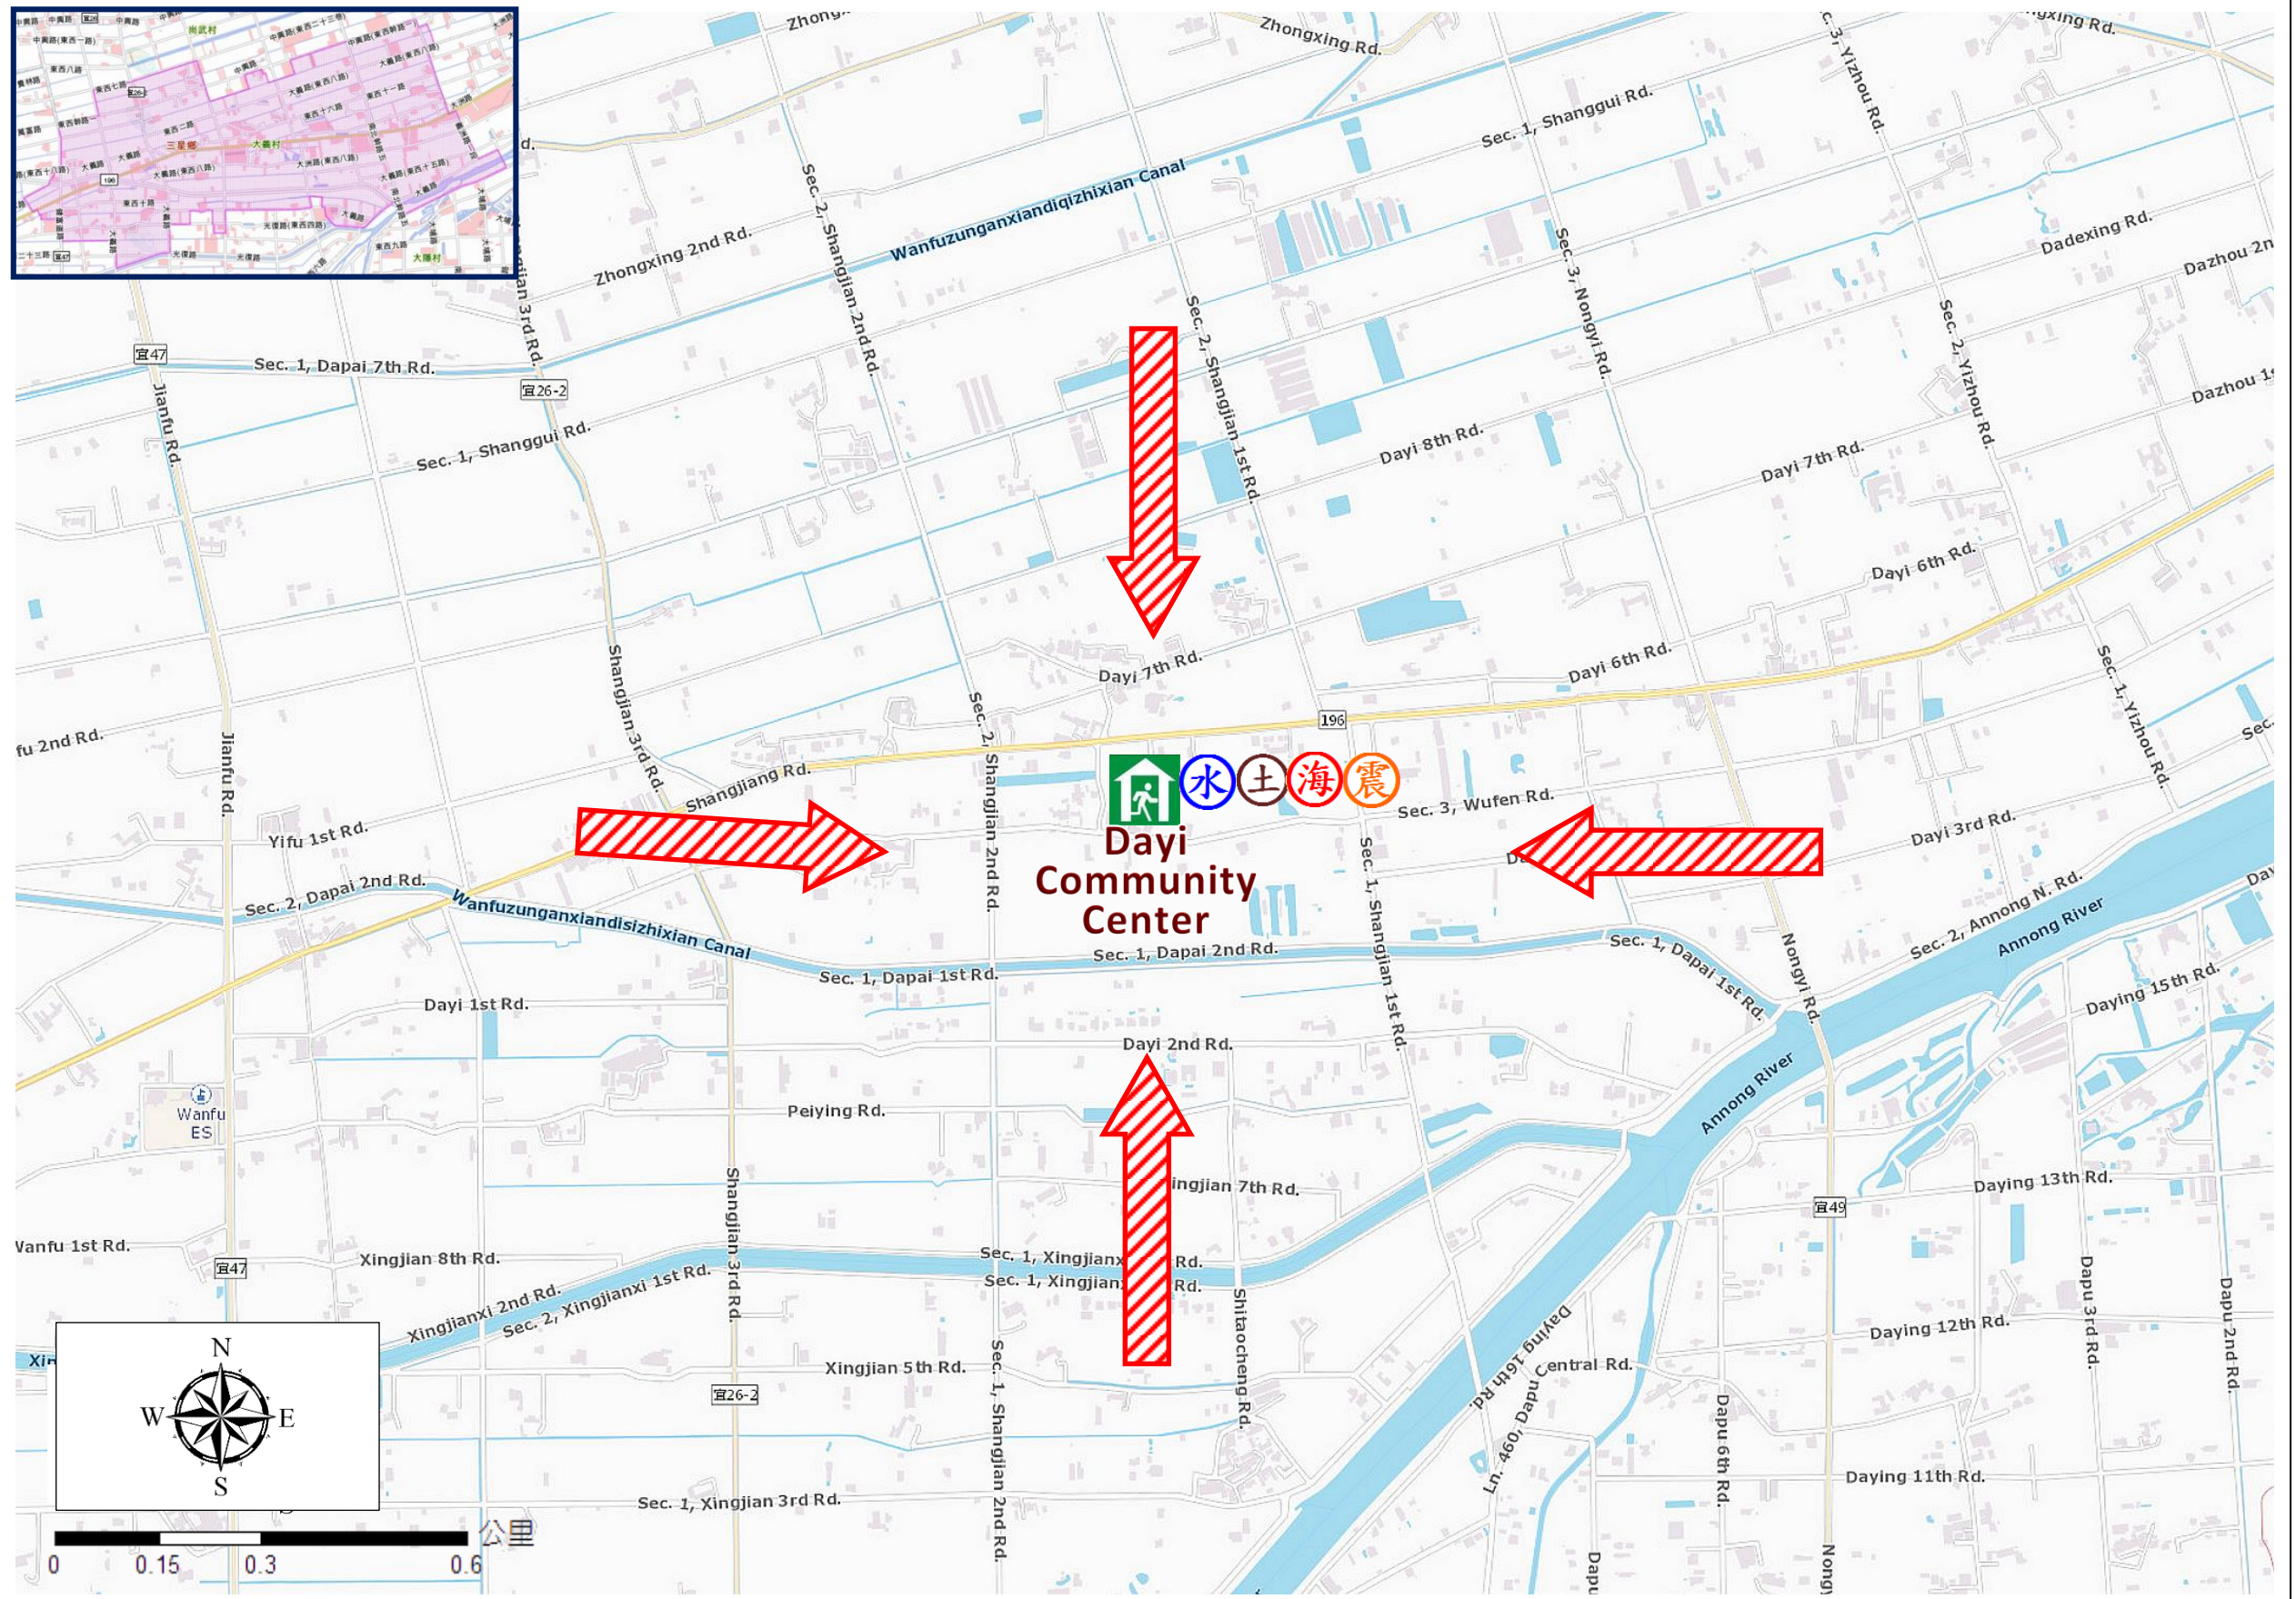

Dayi Village Sơ đồ sơ tán lánh nạn

No.1000210-015

Bảng thông tin phòng chống thiên tai

Sơ đồ vị trí khu vực hành chính

dân số: 1,412

Đơn vị khai báo thiên tai

- Sanshing Trung tâm ứng biến thiên tai
Điện thoại: 03-9893546
- Trưởng thôn 朱寶貴
ZHU,BAO-GUI
Điện thoại: 03-9890992
Điện thoại: 0960666629
- Dazhou Đồn cảnh sát
Điện thoại: 03-9573517
- Sanshing Chi đội PCCC
Điện thoại: 03-9892271
- Cục Cảnh sát 110,
Cục PCCC 119
- Bộ phận công tác đường núi độc lập
Điện thoại: 03-9809601

Cơ sở lánh nạn

Dayi Community Center
Diện tích: 500square meters
Sức chứa: 106pppl.
Địa chỉ: 31, Ln.375, Sec. 3, Shangjiang Rd.
Tiếp xúc: 陳睿智
CHEN,RUI-ZHI

Đồ thị	Phòng chống thiên tai	Cơ sở hạ tầng
	➡	

Điện thoại: 0932089539