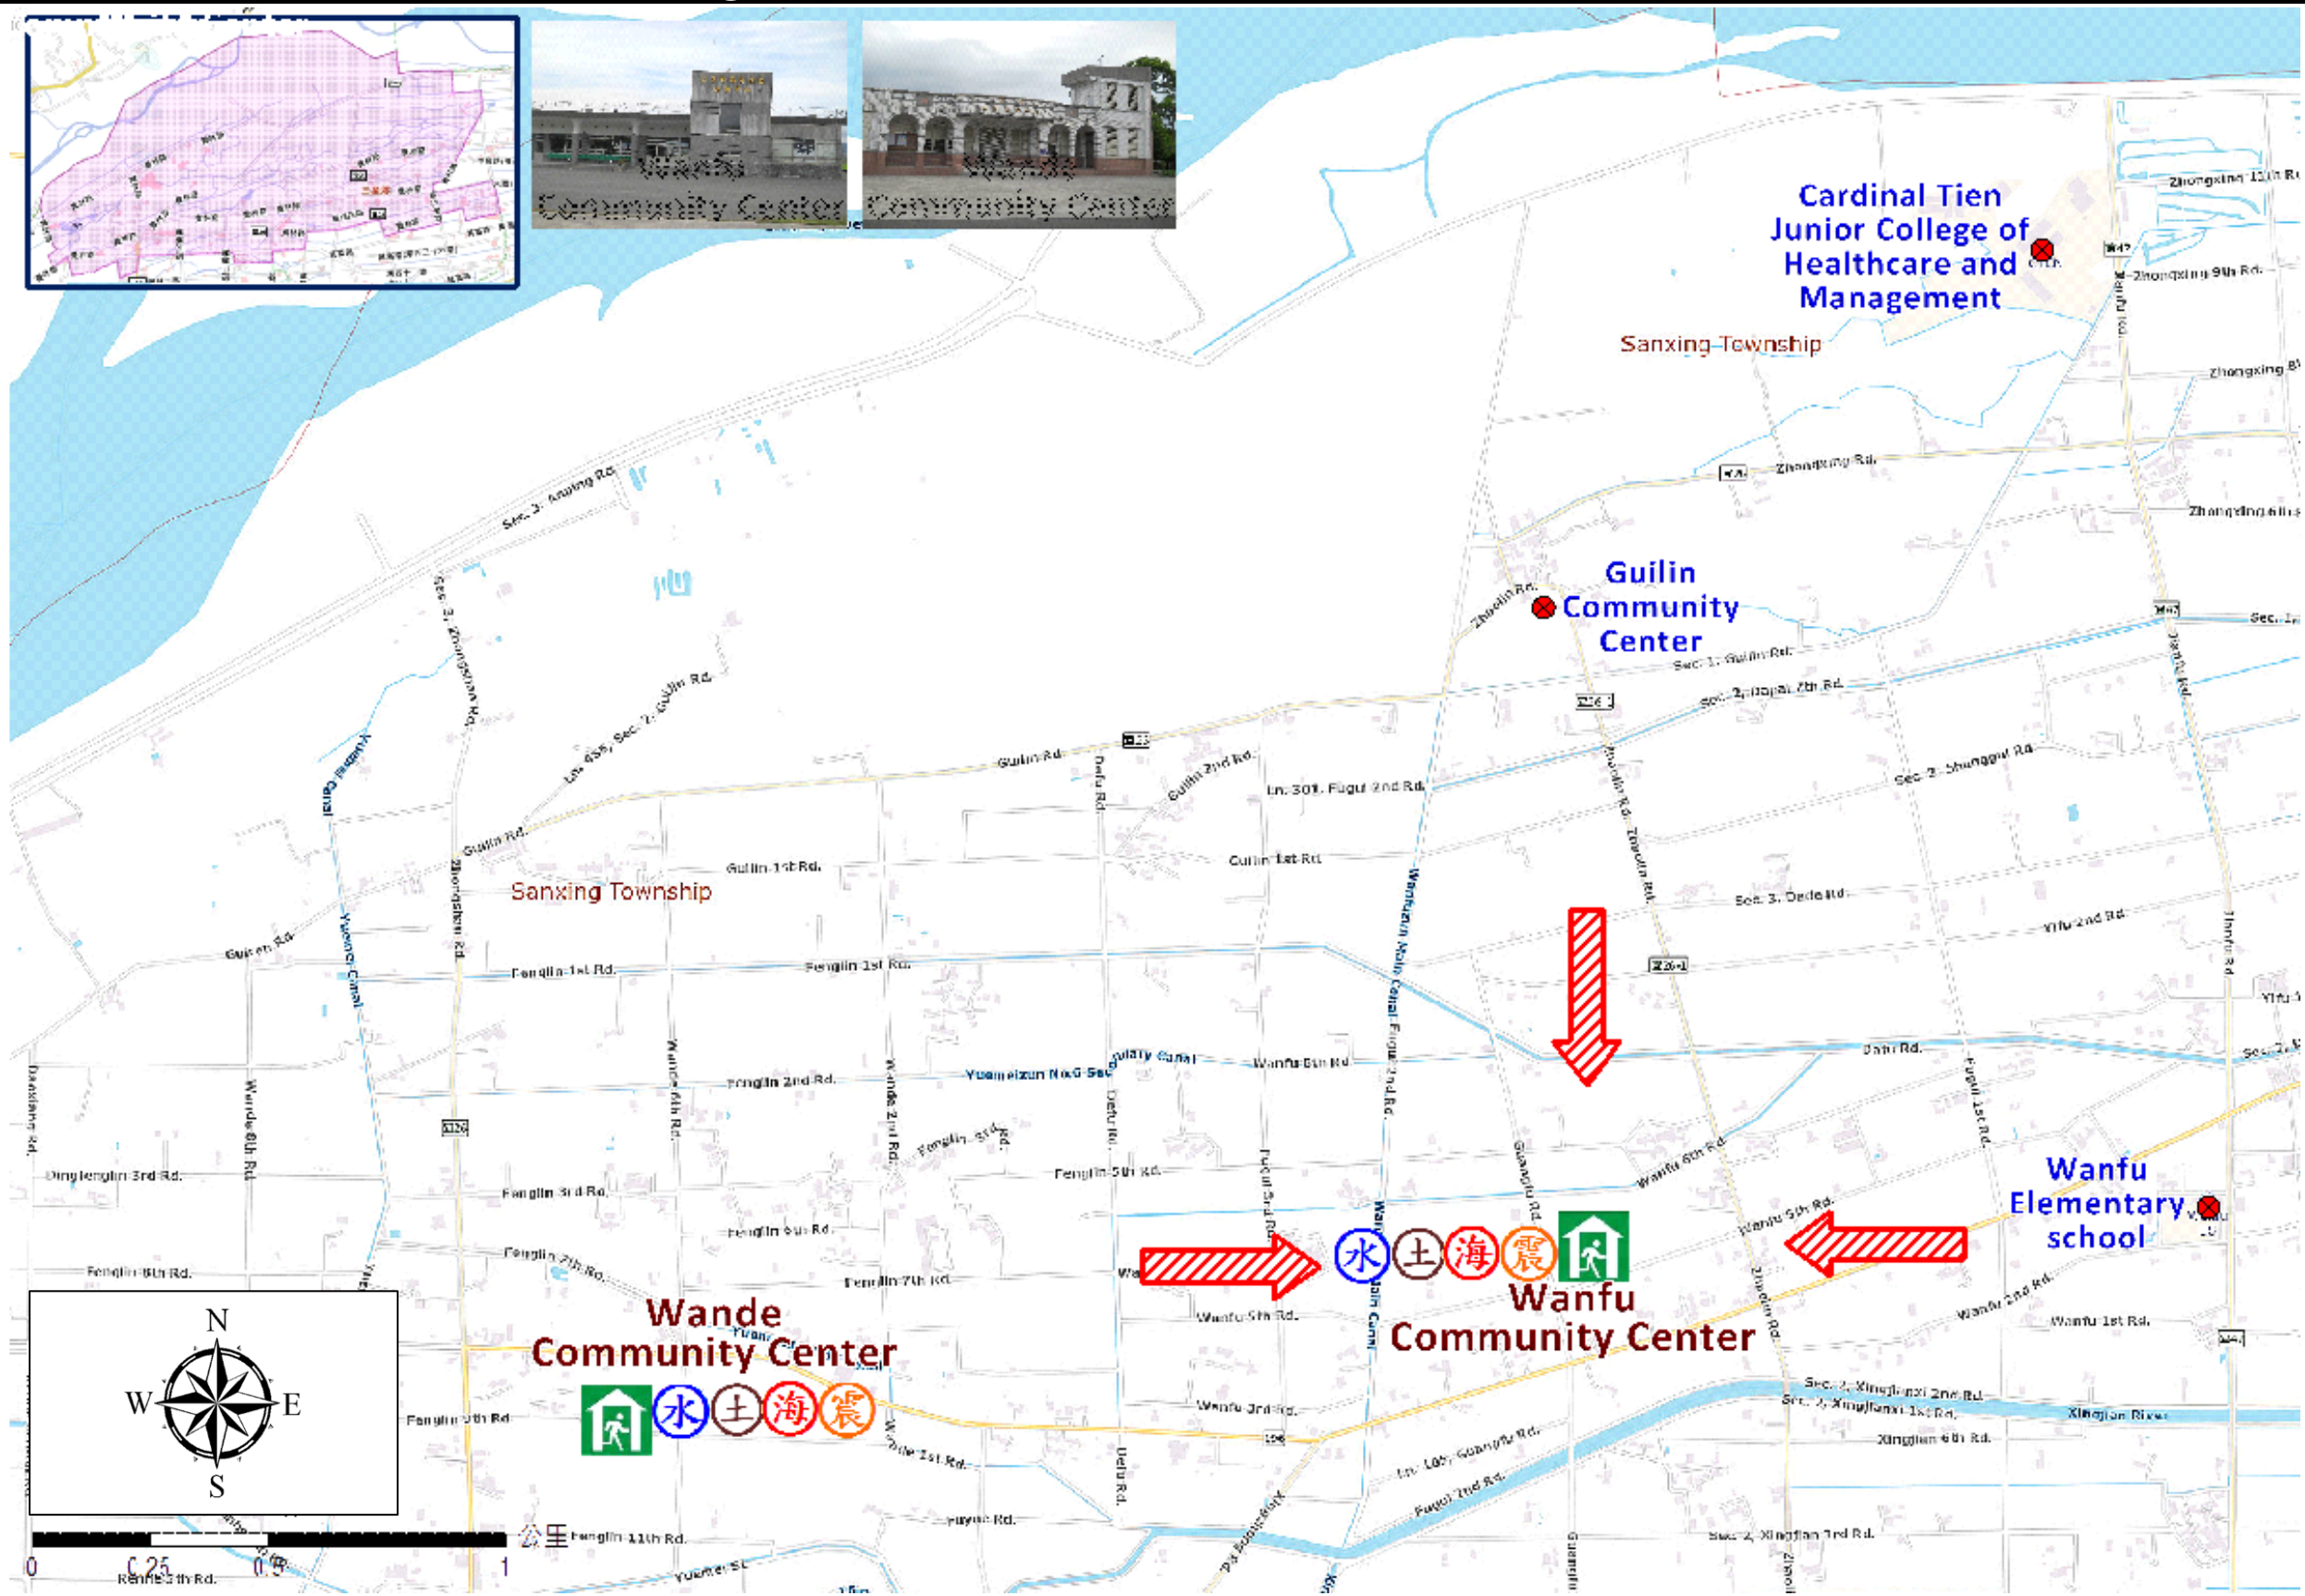

Guilin Village Rute Evakuasi

Daftar Informasi Pencegahan Bencana
Informasi desa
Populasi: 575
Unit Tanggapan Bencana
1. Sanshing Pusat Operasi Darurat Tel: 03-9893546
1. Kepala desa 孟庭 WU,MENG-TING Tel: 03-9894906 Cell: 0972200613
2. Sanshing Kantor polisi Tel: 03-9892561
3. Sanshing Pos Pemadam Kebakaran Tel: 03-9892271
4. Polisi110, Departemen Pemadam Api 119
5. Departemen Jalan Tel: 03-9809601
Informasi pencegahan bencana
1. Biro Pelestarian Tanah & Air https://www.ardswc.gov.tw/Home/
2. Badan Sumber Air http://www.wra.gov.tw/
3. Biro Cuaca Pusat https://www.cwa.gov.tw/V8/C/
4. Departemen Pemadam Api Kab. Yilan http://fire.e-land.gov.tw/
5. Sanshing Kantor kecamatan http://www.sanshing.gov.tw/
Tempat evakuasi
Wanfu Community Center Luas: 300square meters Kapasitas: 63ppl. Alamat: 300, Wanfu 5th Rd. Kontak: 羅惠恩 LUO,HUI-EN Tel: 09371623458
Wande Community Center Luas: 230square meters Kapasitas: 48ppl. Alamat: 61, Fenglin 9th Rd. Kontak: 張榮華 ZHANG,RONG-HUA Tel: 0988393016
Made by Yilan County Fire Dep. Sanshing Township Office

Simbol	Pencegahan bencana		Fasilitas	
	Arah evakuasi	Tempat tanda peringatan bencana	Tempat evakuasi dalam ruangan	Pencegahan bencana
			Kantor polisi	

March, 2024