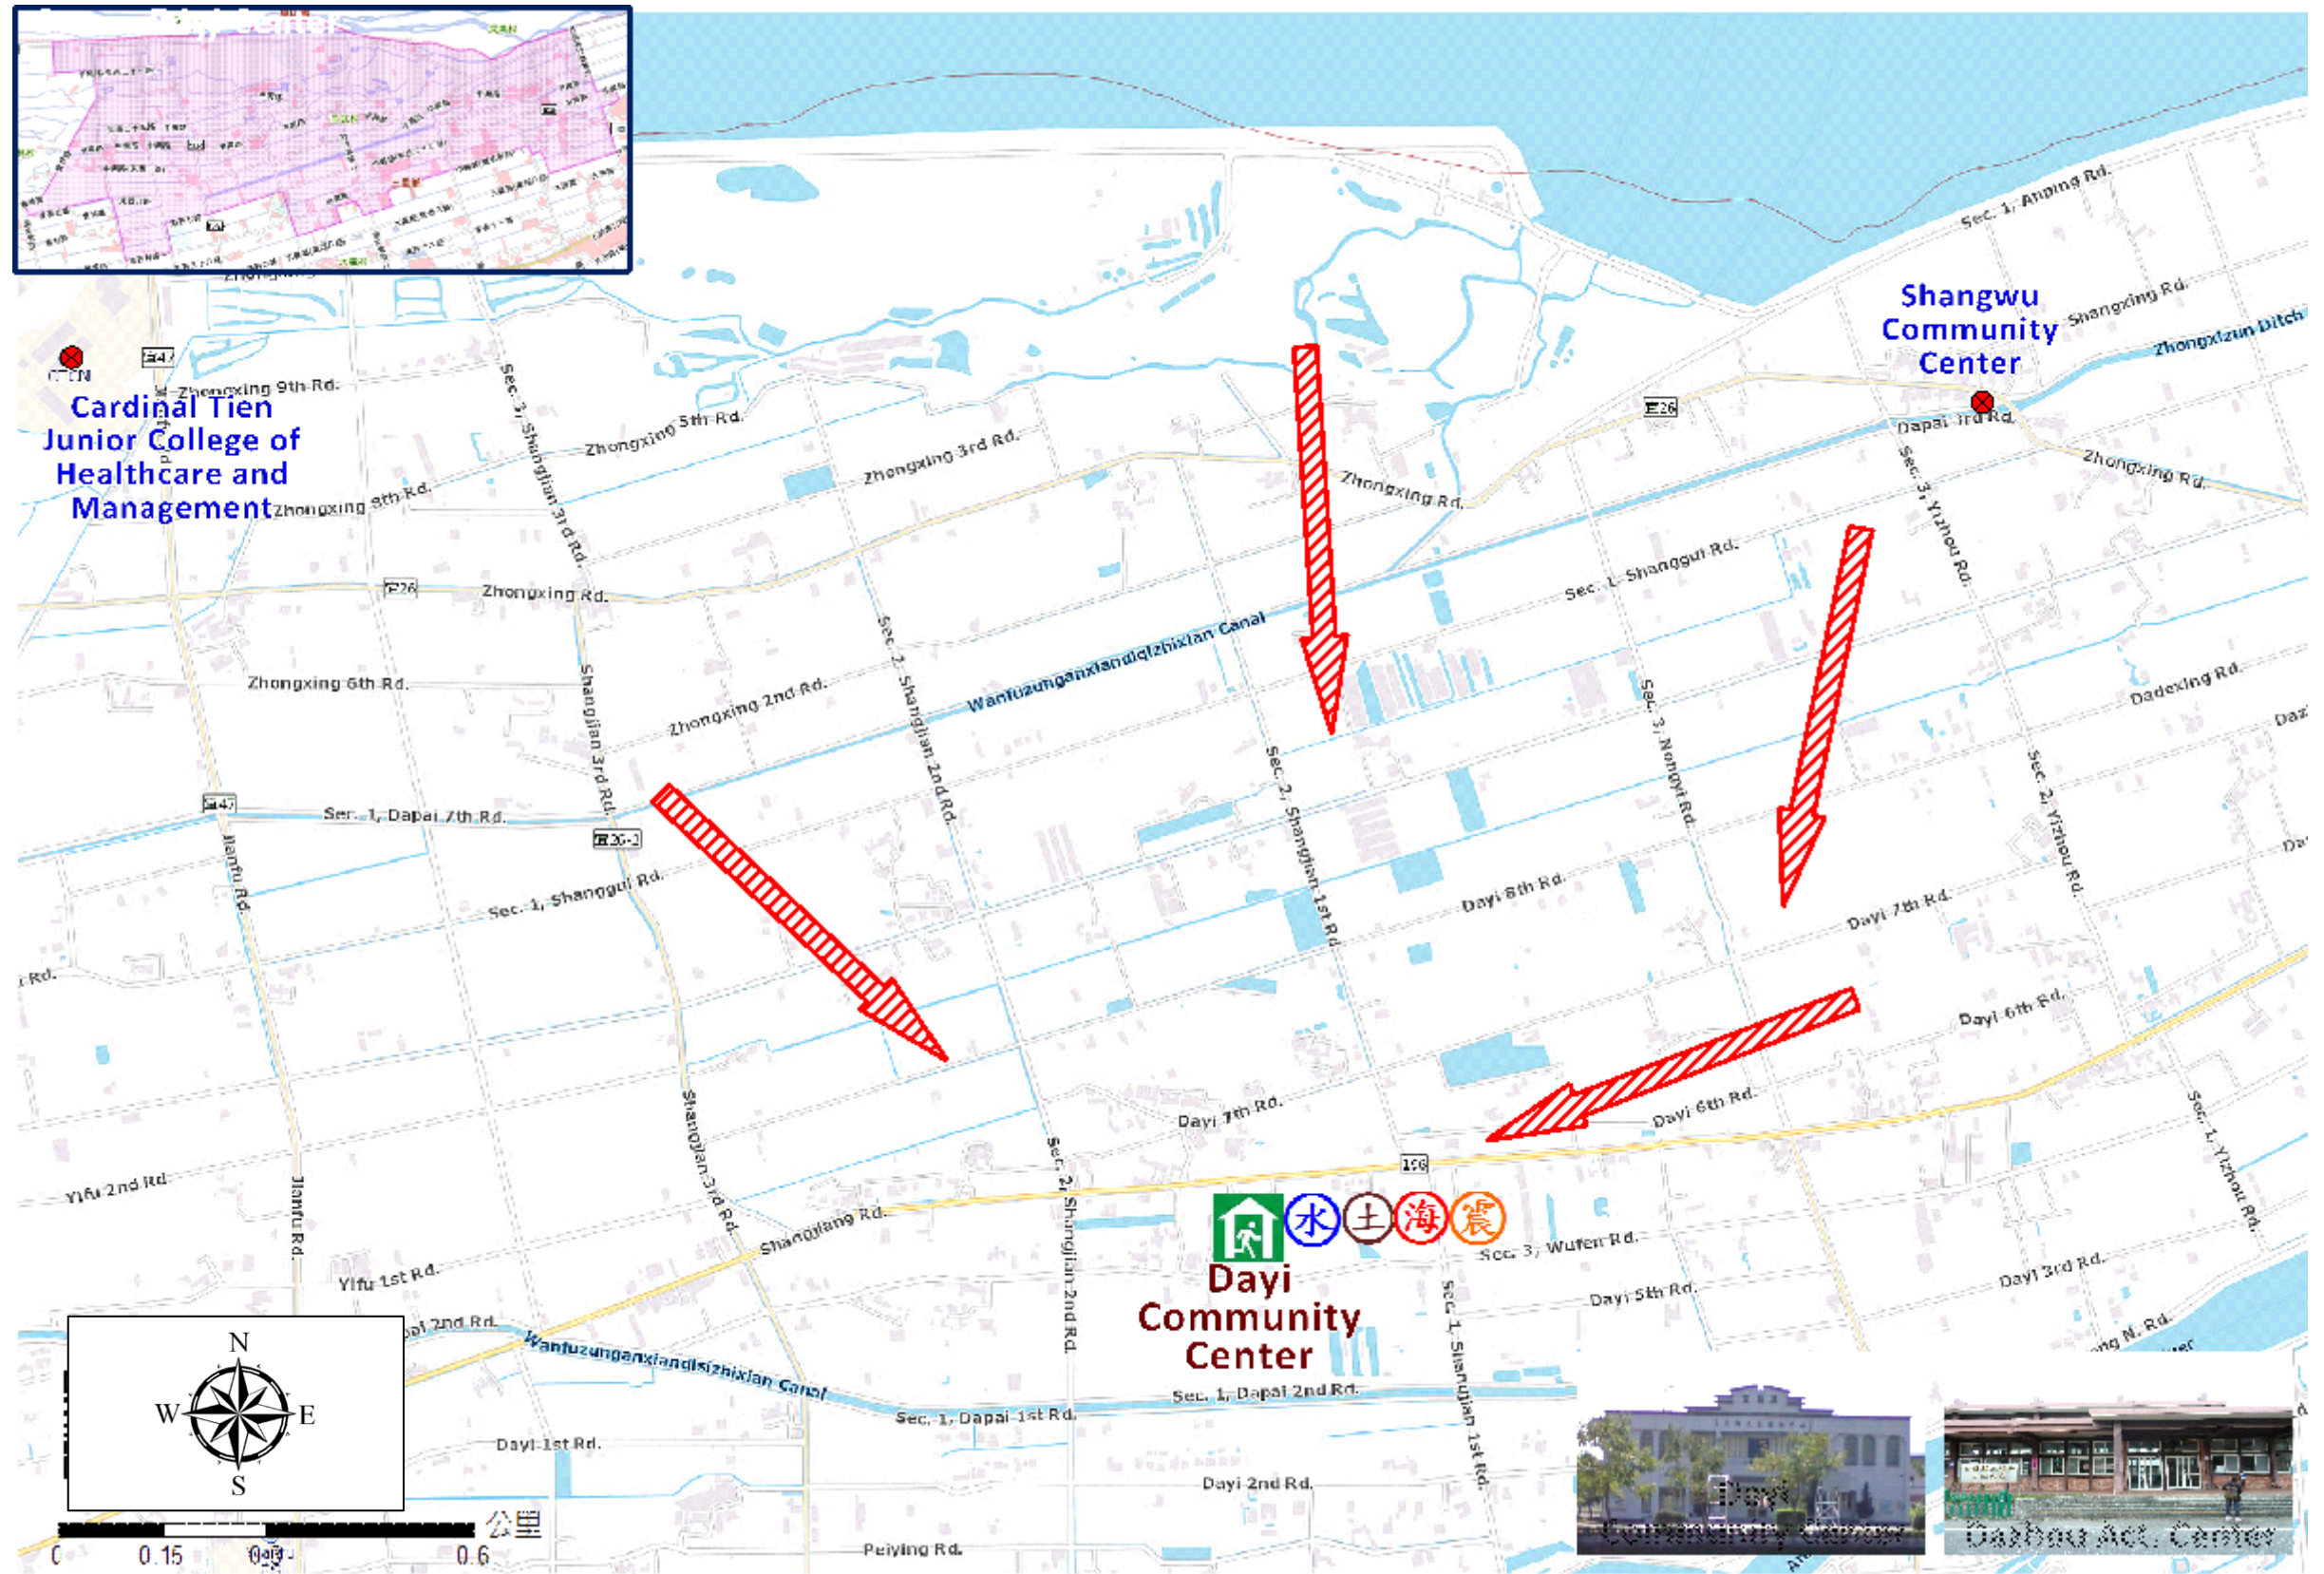

# Shangwu Village Sơ đồ sơ tán lánh nạn

No.1000210-016

Bảng thông tin phòng chống thiên tai
Sơ đồ vị trí khu vực hành chính
dân số: 843
Đơn vị khai báo thiên tai
1. Sanshing Trung tâm ứng bi ế n thiên tai Điện thoại: 03-9893546
2. Trưởng thôn 黃麗玲 (HUANG LI LING ) Điện thoại: 0928-843986
3. Dazhou Đồn cảnh sát Điện thoại: 03-9573517
4. Sanshing Chi đội PCCC Điện thoại: 03-9892271
5. Cục Cảnh sát 110, Cục PCCC 119
6. Bộ phận công tác đường núi độc lập Điện thoại: 03-9809601

Shelters
Dayi Community Center Diện tích: 500square meters Sức chứa: 106ppl. Địa chỉ: 31, Ln.375, Sec. 3, Shangjiang Rd. Ti ế p xúc: 陳睿智 CHEN,RUI-ZHI Điện thoại: 0932089539
Dazhou Act. Center Diện tích: 369square meters Sức chứa: 78ppl. Địa chỉ: 180, Sec. 2, Wufen Rd. Ti ế p xúc: 陳豐敏 CHEN,FENG-MIN Điện thoại: 0938553822
Made by Yilan County Fire Dep.