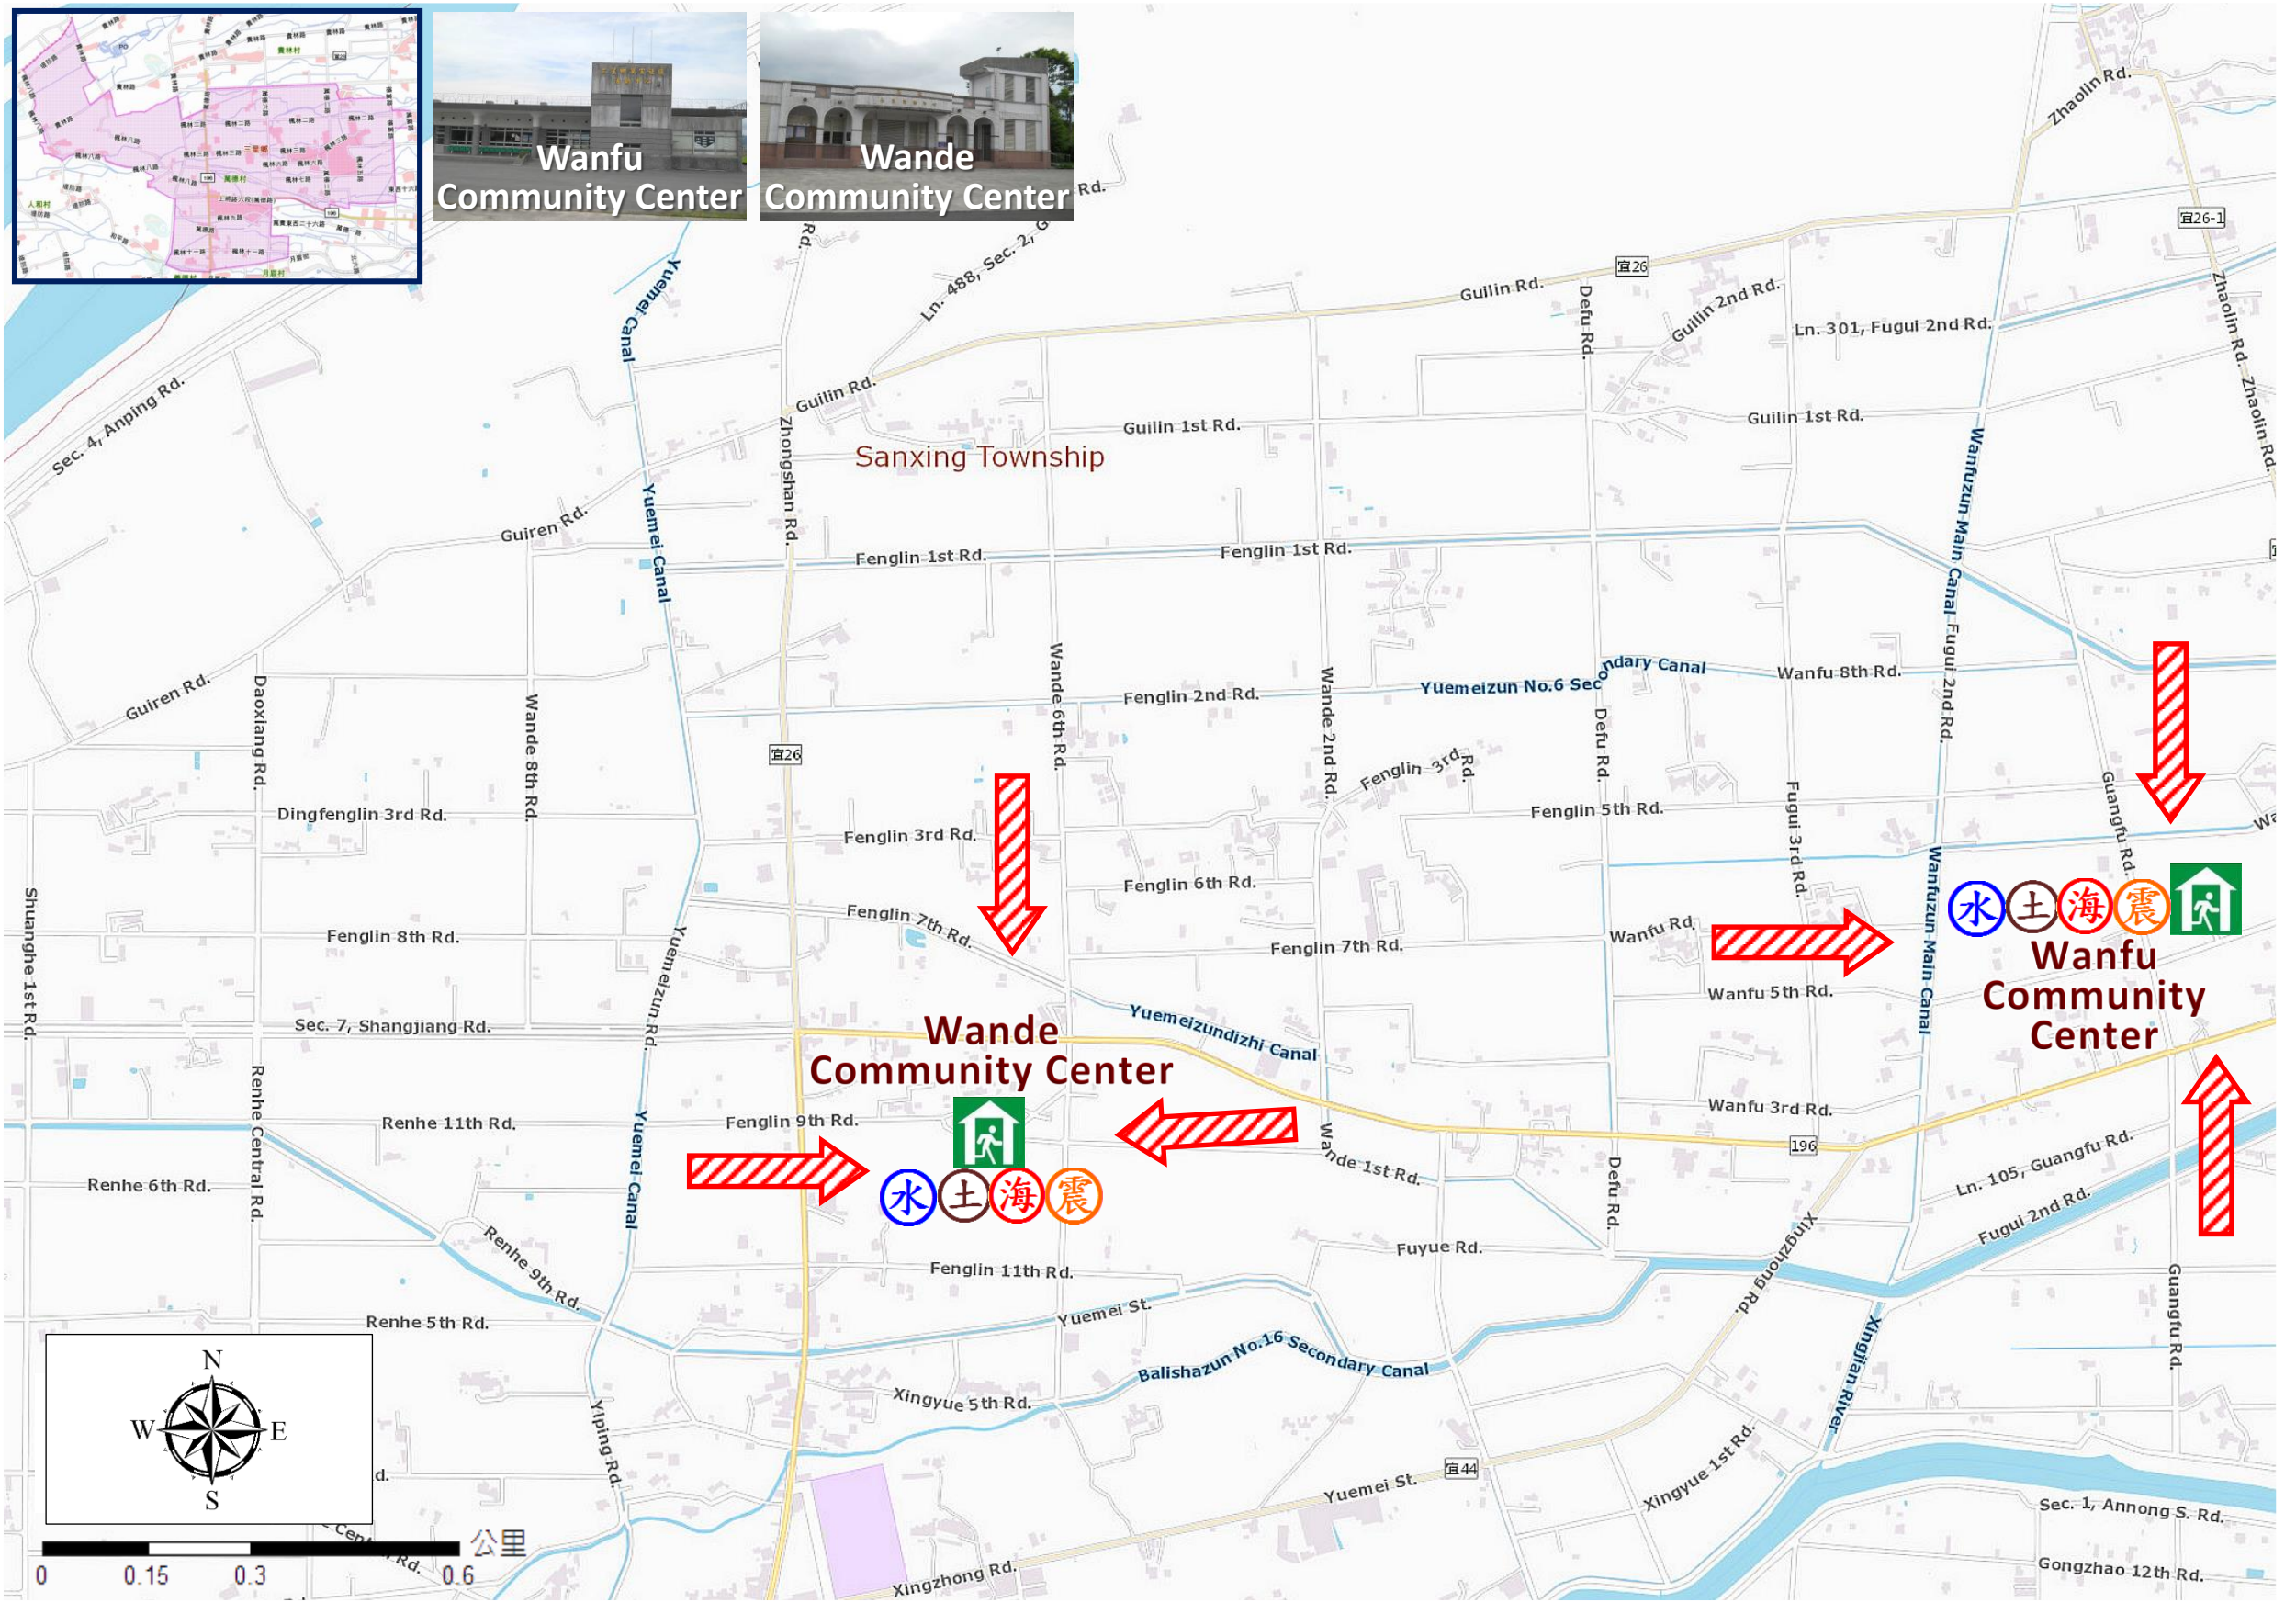

Wande Village Sơ đồ sơ tán lánh nạn

No.1000210-012

Bảng thông tin phòng chống thiên tai
Sơ đồ vị trí khu vực hành chính
dân số: 635
Sơ đồ vị trí khu vực hành chính
1. Sanshing Trung tâm ứng biến thiên tai Điện thoại: 03-9893546
2. Trưởng thôn 陳長森 CHEN CHANG SEN Điện thoại: 03-9894420 Điện thoại: 0938-111335
3. Sanshing Đồn cảnh sát Điện thoại: 03-9892561
4. Sanshing Chi đội PCCC Điện thoại: 03-9892271
5. Cục Cảnh sát 110, Cục PCCC119
6. Bộ phận công tác đường núi độc lập Điện thoại: 03-9809601
Thông tin phòng chống thiên tai
1. Cục Bảo tồn nước và đất - Ủy ban Nông nghiệp - Viện Hành chính https://www.ardswc.gov.tw/Home/
2. Sở Thủy lợi - Bộ Kinh tế http://www.wra.gov.tw/
3. Cục Khí tượng Trung ương http://www.wra.gov.tw/
4. Cục PCCC Chính phủ huyện Nghi Lan http://fire.e-land.gov.tw/
5. Sanshing Văn phòng Ủy ban xã, thị trấn, thành phố http://www.sanshing.gov.tw/
Cơ sở lánh nạn
Wanfu Community Center Diện tích: 300square meters Sức chứa: 63ppl. Địa chỉ: 300, Wanfu 5th Rd. Tiếp xúc: 羅惠恩 LUO,HUI-EN Điện thoại: 0937162345
Wande Community Center Diện tích: 110square meters Sức chứa: 23ppl. Địa chỉ: 61, Fenglin 9th Rd. Tiếp xúc: 張榮華

Đồ thị	Phòng chống thiên tai	Cơ sở hạ tầng
--------	-----------------------	---------------

ZHANG,RONG-HUA
Điện thoại: 0988393016

Made by Yilan County Fire Dep.
Sanshing Township Office
March, 2024

Hướng sơ tán lánh nạn

Điểm đặt bảng dấu hiệu cảnh báo thiên tai

Cơ sở lánh nạn trong nhà

Loại thiên tai