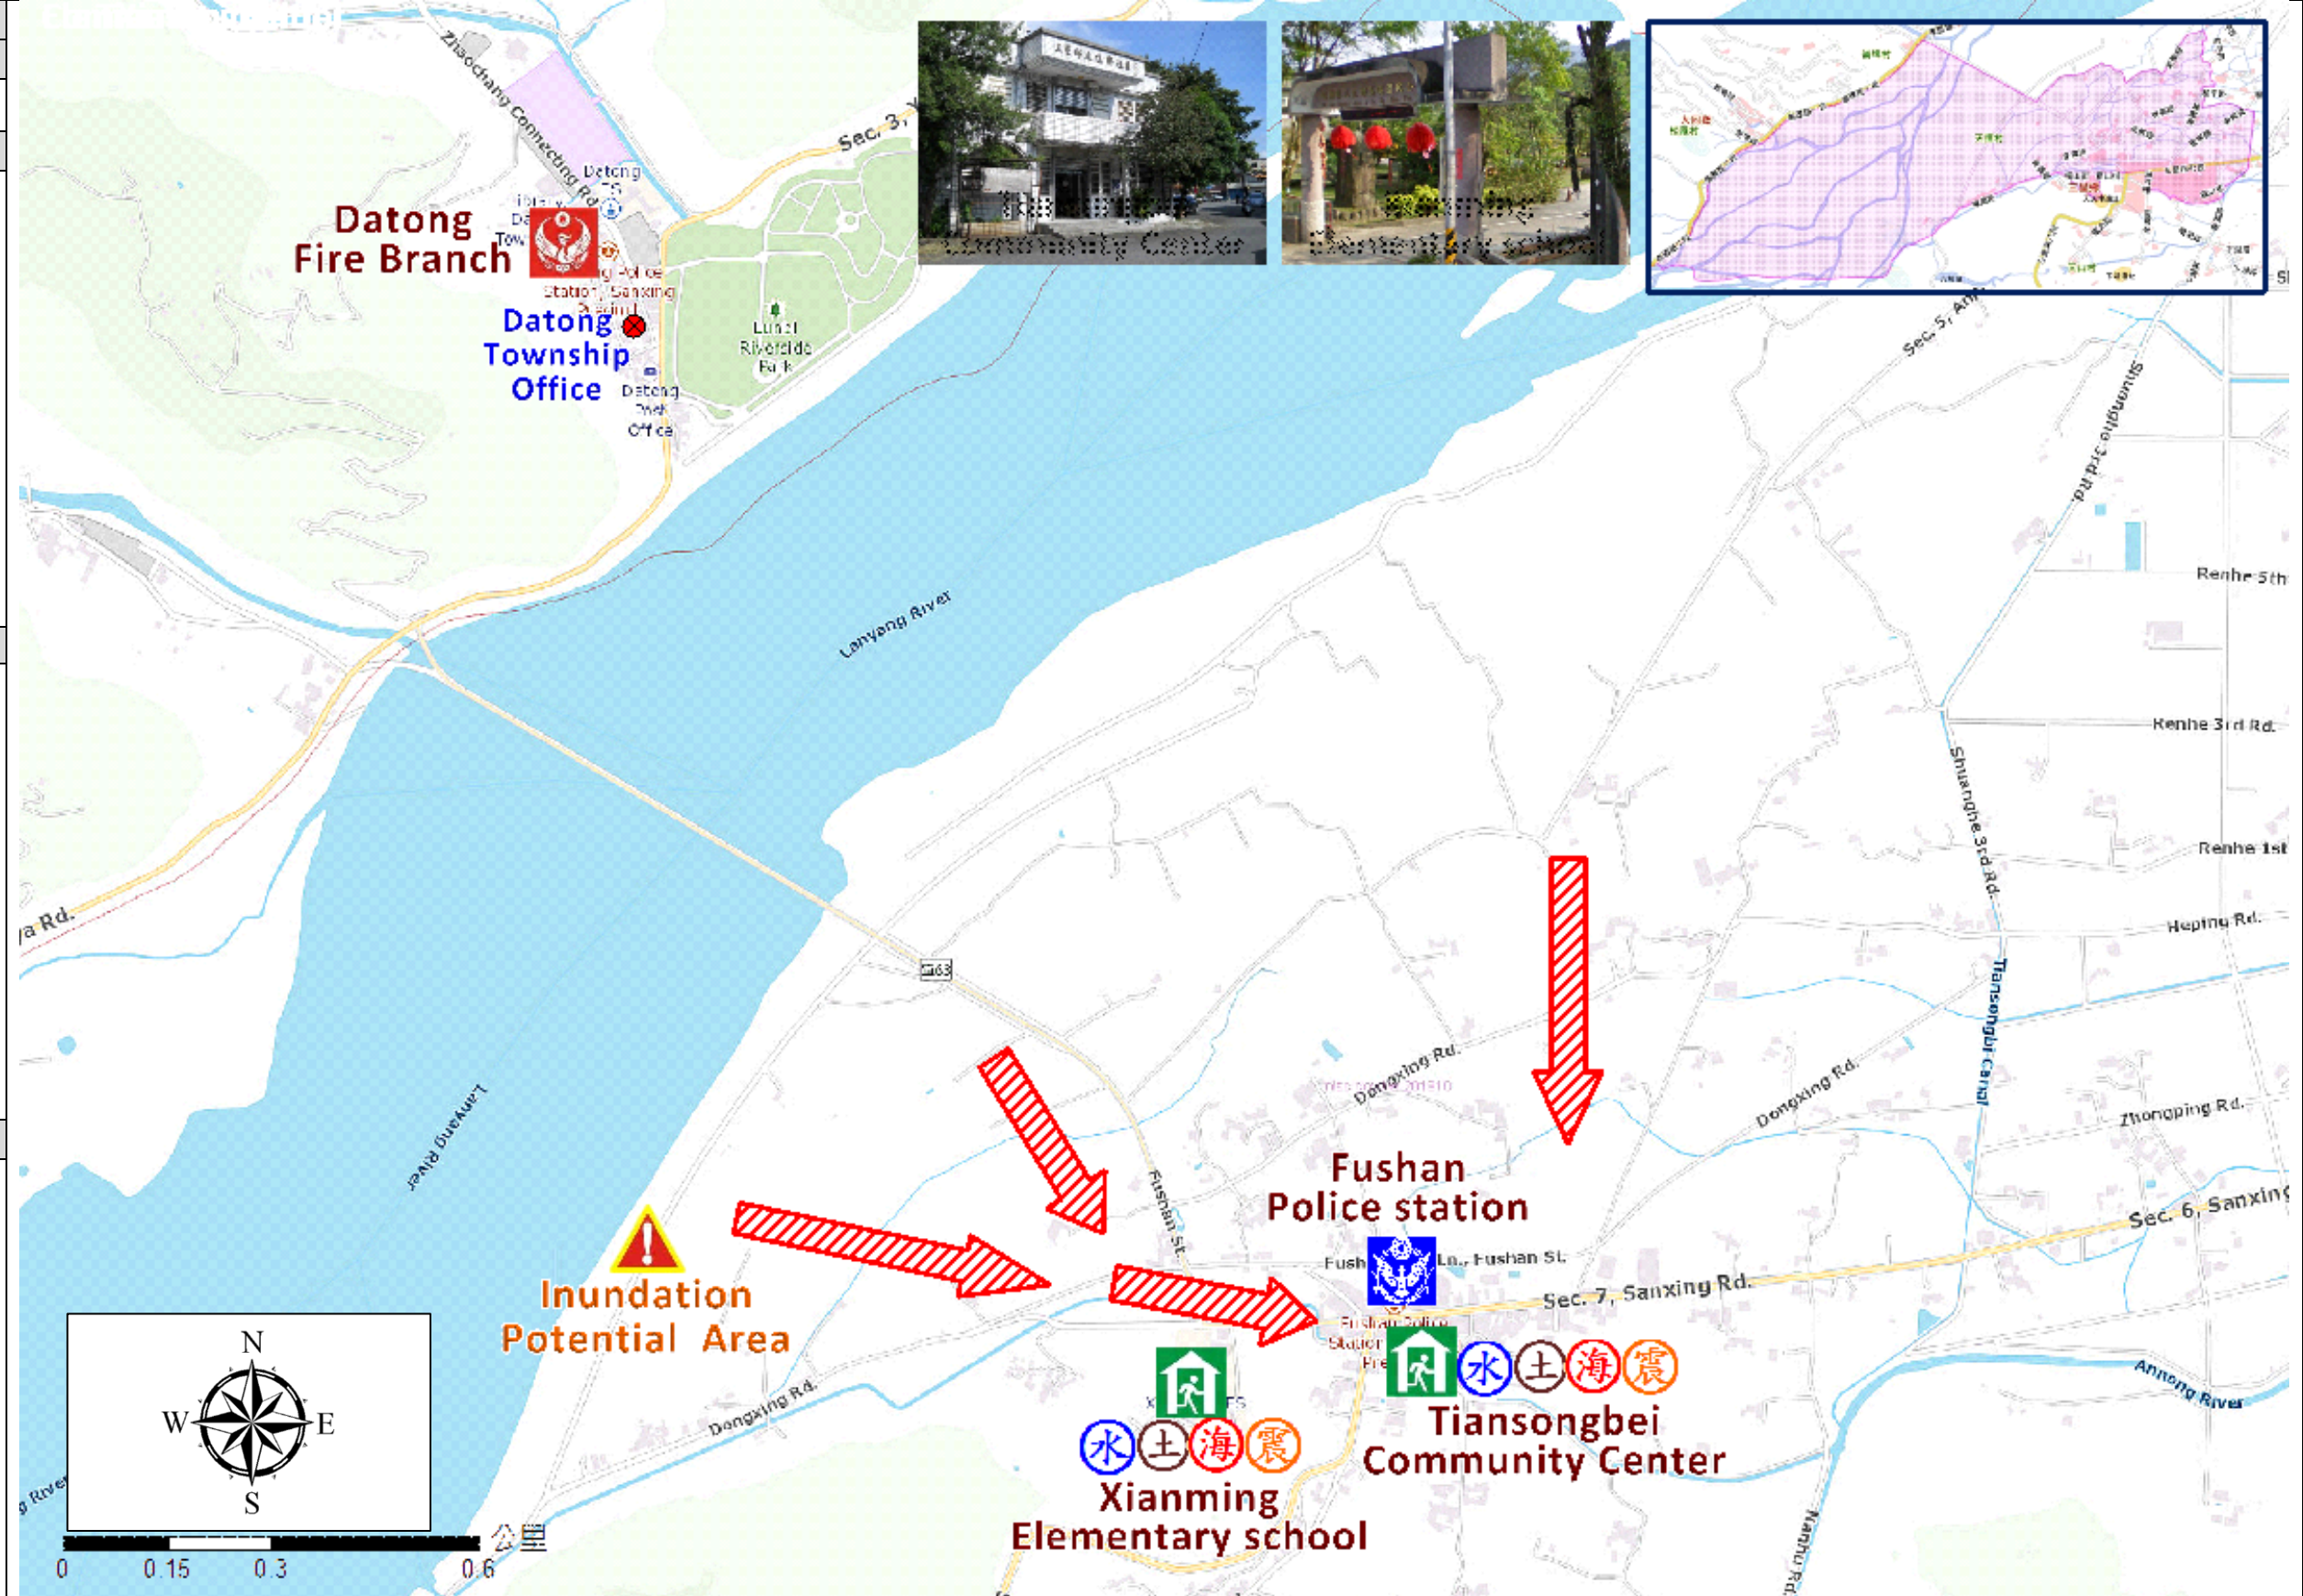

Tianfu Village Sơ đồ sơ tán lánh nạn

No.1000210-003

Bảng thông tin phòng chống thiên tai
Sơ đồ vị trí khu vực hành chính

dân số: 820

Đơn vị khai báo thiên tai

- Sanshing Trung tâm ứng biến thiên tai
Điện thoại: 03-9893546
- Trưởng thôn
羅慶文 (LO CHING WEN)
Điện thoại: 0932-264995
- Fushan Đồn cảnh sát
Điện thoại: 03-9893224
- Sanshing Chi đội PCCC
Điện thoại: 03-9892271
- Cục Cảnh sát 110, Cục PCCC 119
- Bộ phận công tác đường núi độc lập
Điện thoại: 03-9809601

Cơ sở lánh nạn

Xianming Elementary school
Diện tích: 200square meters
Sức chứa: 42ppl.
Địa chỉ: 119, Fushan St.
Tiếp xúc: 王信義
WANG,XIN-YI
Điện thoại: 03-9892049

Made by Yilan County Fire Dep.
Sanshing Township Office
March, 2024