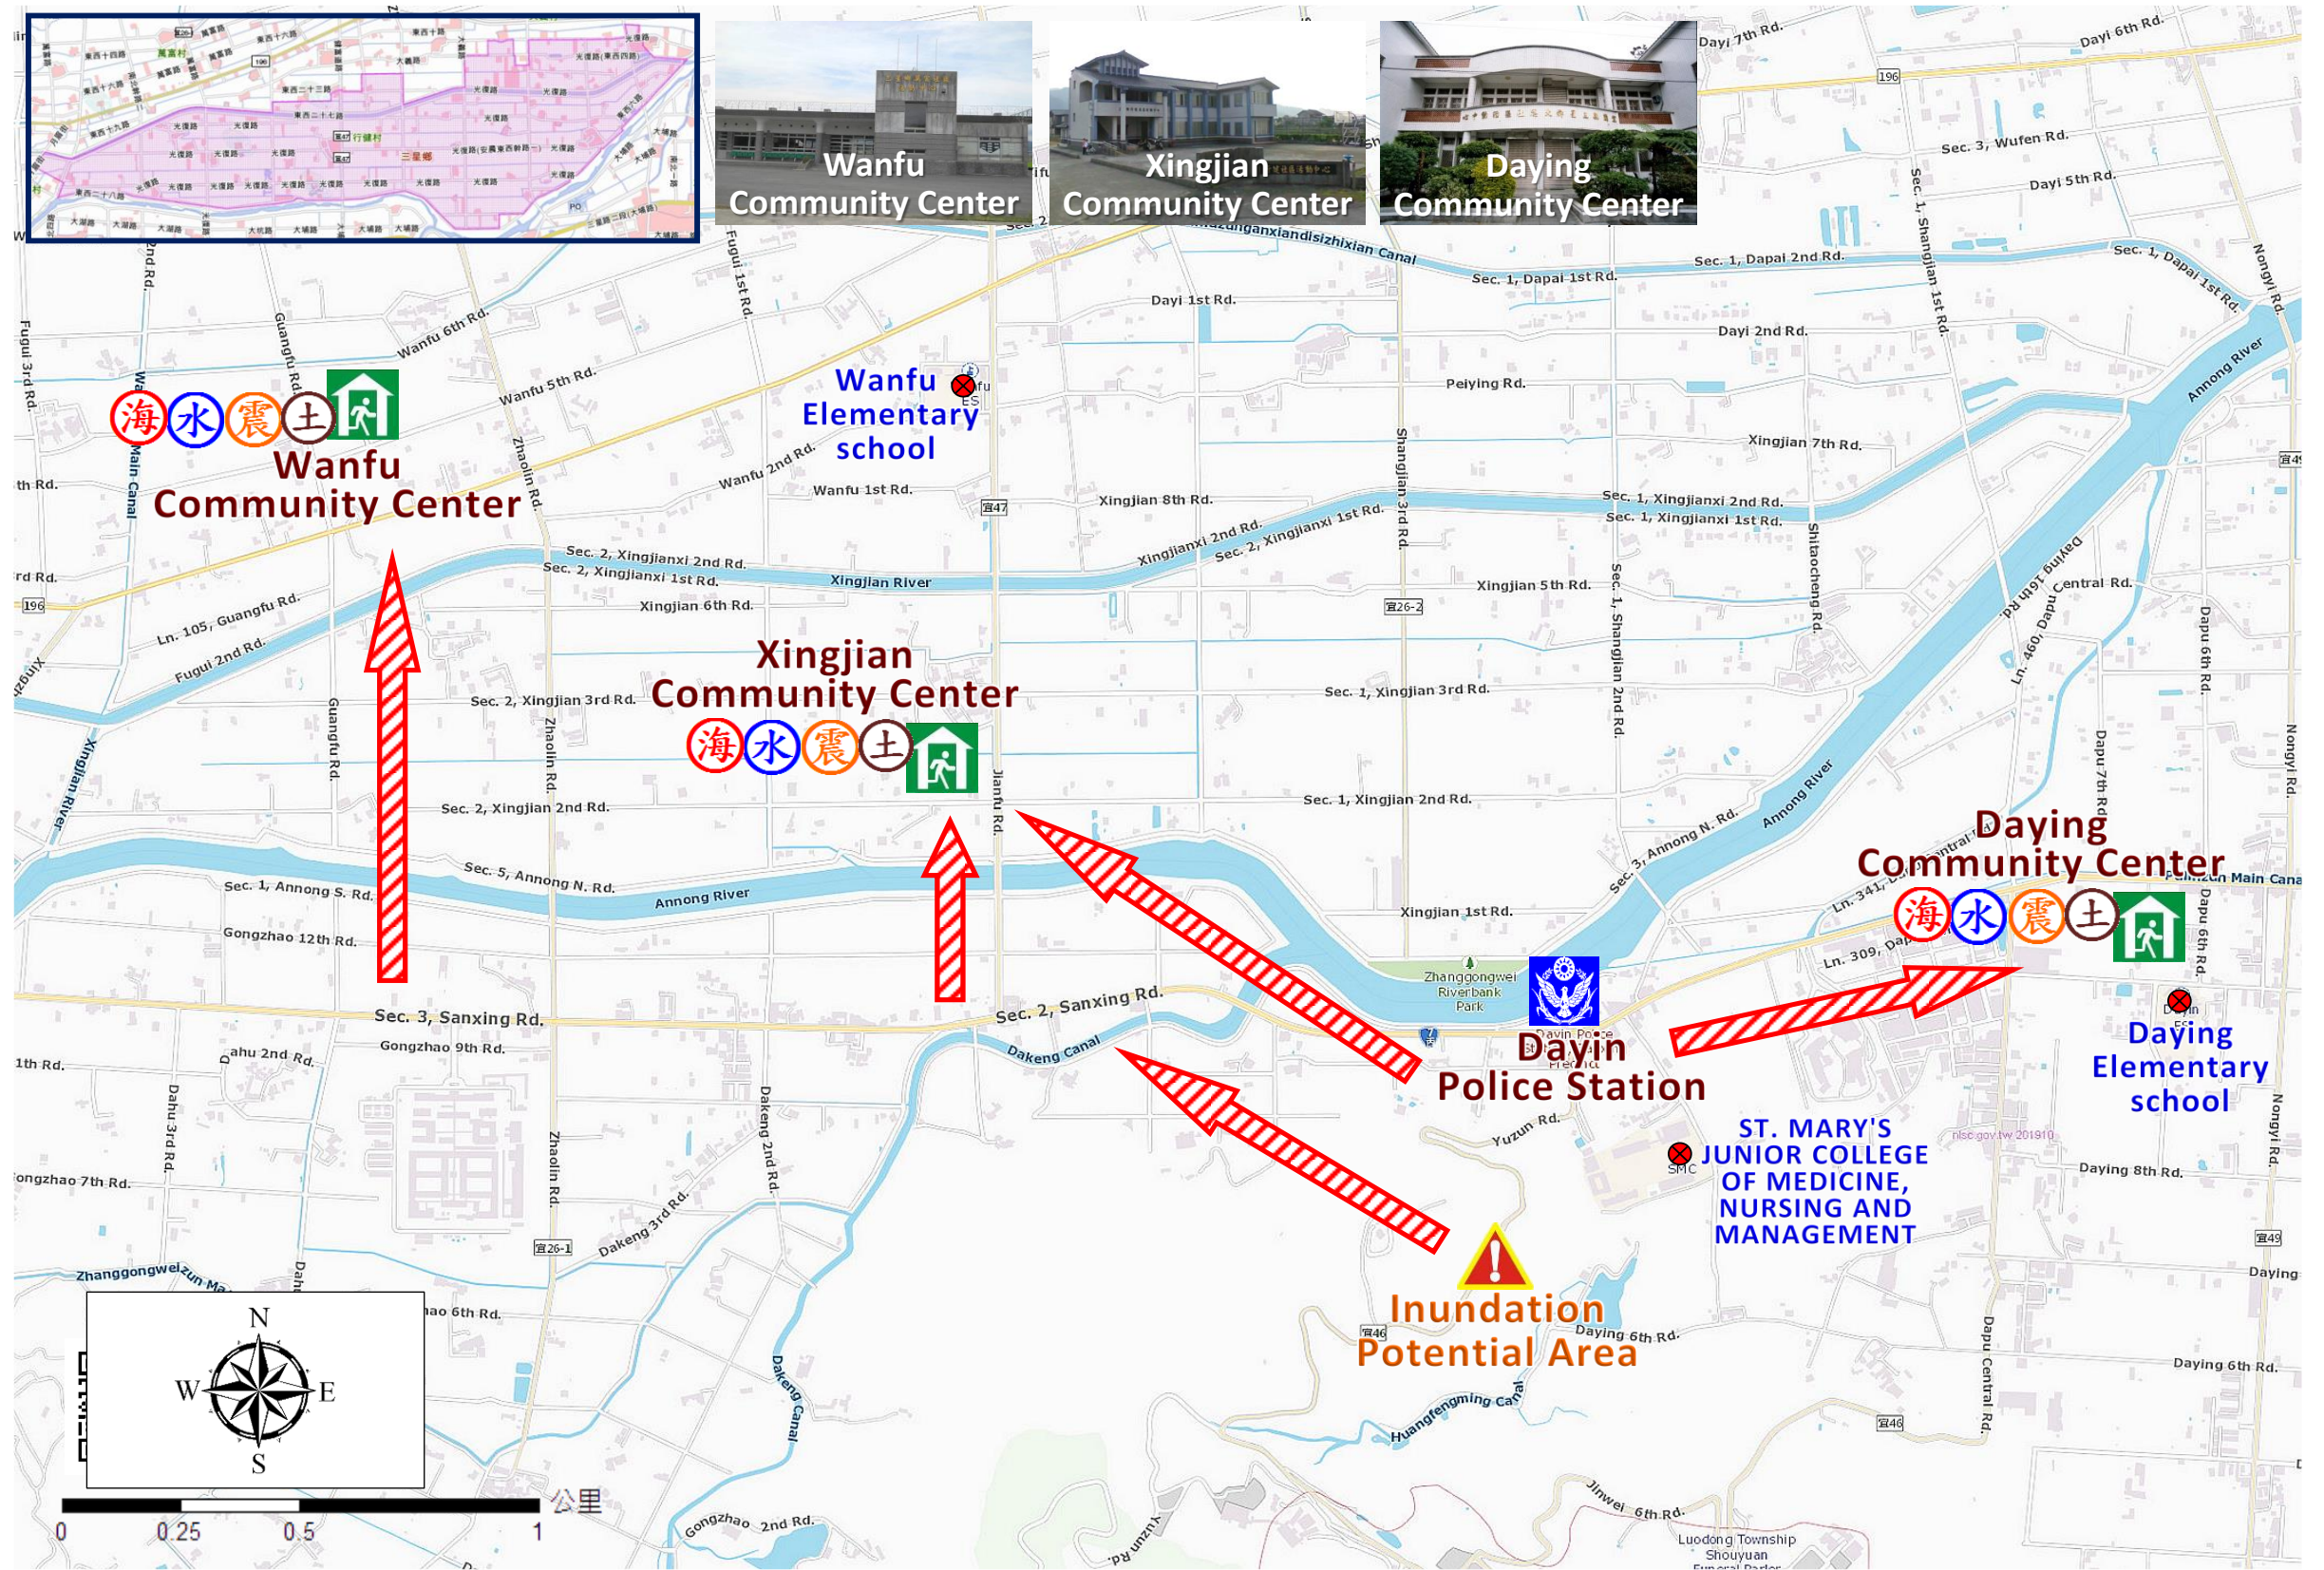

Xingjian Village Sơ đồ sơ tán lánh nạn

No.1000210-011

Bảng thông tin phòng chống thiên tai

Sơ đồ vị trí khu vực hành chính

dân số: 995

Đơn vị khai báo thiên tai

- Sanshing Trung tâm ứng bi ệ n thiên tai
Điện thoại: 03-9893546
- Trưởng thôn 張文章
ZHANG WEN ZHANG
Điện thoại: 03-9895115
Điện thoại: 0930-252309
- Daying Đồn cảnh sát
Điện thoại: 03-9898910
- Sanshing Chi đội PCCC
Điện thoại: 03-9892271
- Cục Cảnh sát 110,
Cục PCCC 119
- Bộ phận công tác đường núi độc lập
Điện thoại: 03-9809601

Thông tin phòng chống thiên tai

- Cục Bảo tồn nước và đất - Ủy ban Nông nghiệp - Viện Hành chính
<https://www.ardswc.gov.tw/Home/>
- Sở Thủy lợi - Bộ Kinh tế
<http://www.wra.gov.tw/>
- Cục Khí tượng Trung ương
<http://www.wra.gov.tw/>
- Cục PCCC Chính phủ huyện Nghi Lan
<http://fire.e-land.gov.tw/>
- Sanshing Văn phòng Ủy ban xã, thị trấn, thành phố
<http://www.sanshing.gov.tw/>

Cơ sở lánh nạn

Xingjian Community Center
Diện tích: 700square meters
Sức chứa: 148ppl.
Địa chỉ: 13, Sec. 2, Xingjian 3rd Rd.
Ti ếp xúc: 沈福智
SHEN,FU-ZHI
Điện thoại: 0986262272

Wanfu Community Center
Diện tích: 300square meters
Sức chứa: 63ppl.
Địa chỉ: 300, Wanfu 5th Rd.
Ti ếp xúc: 羅惠恩