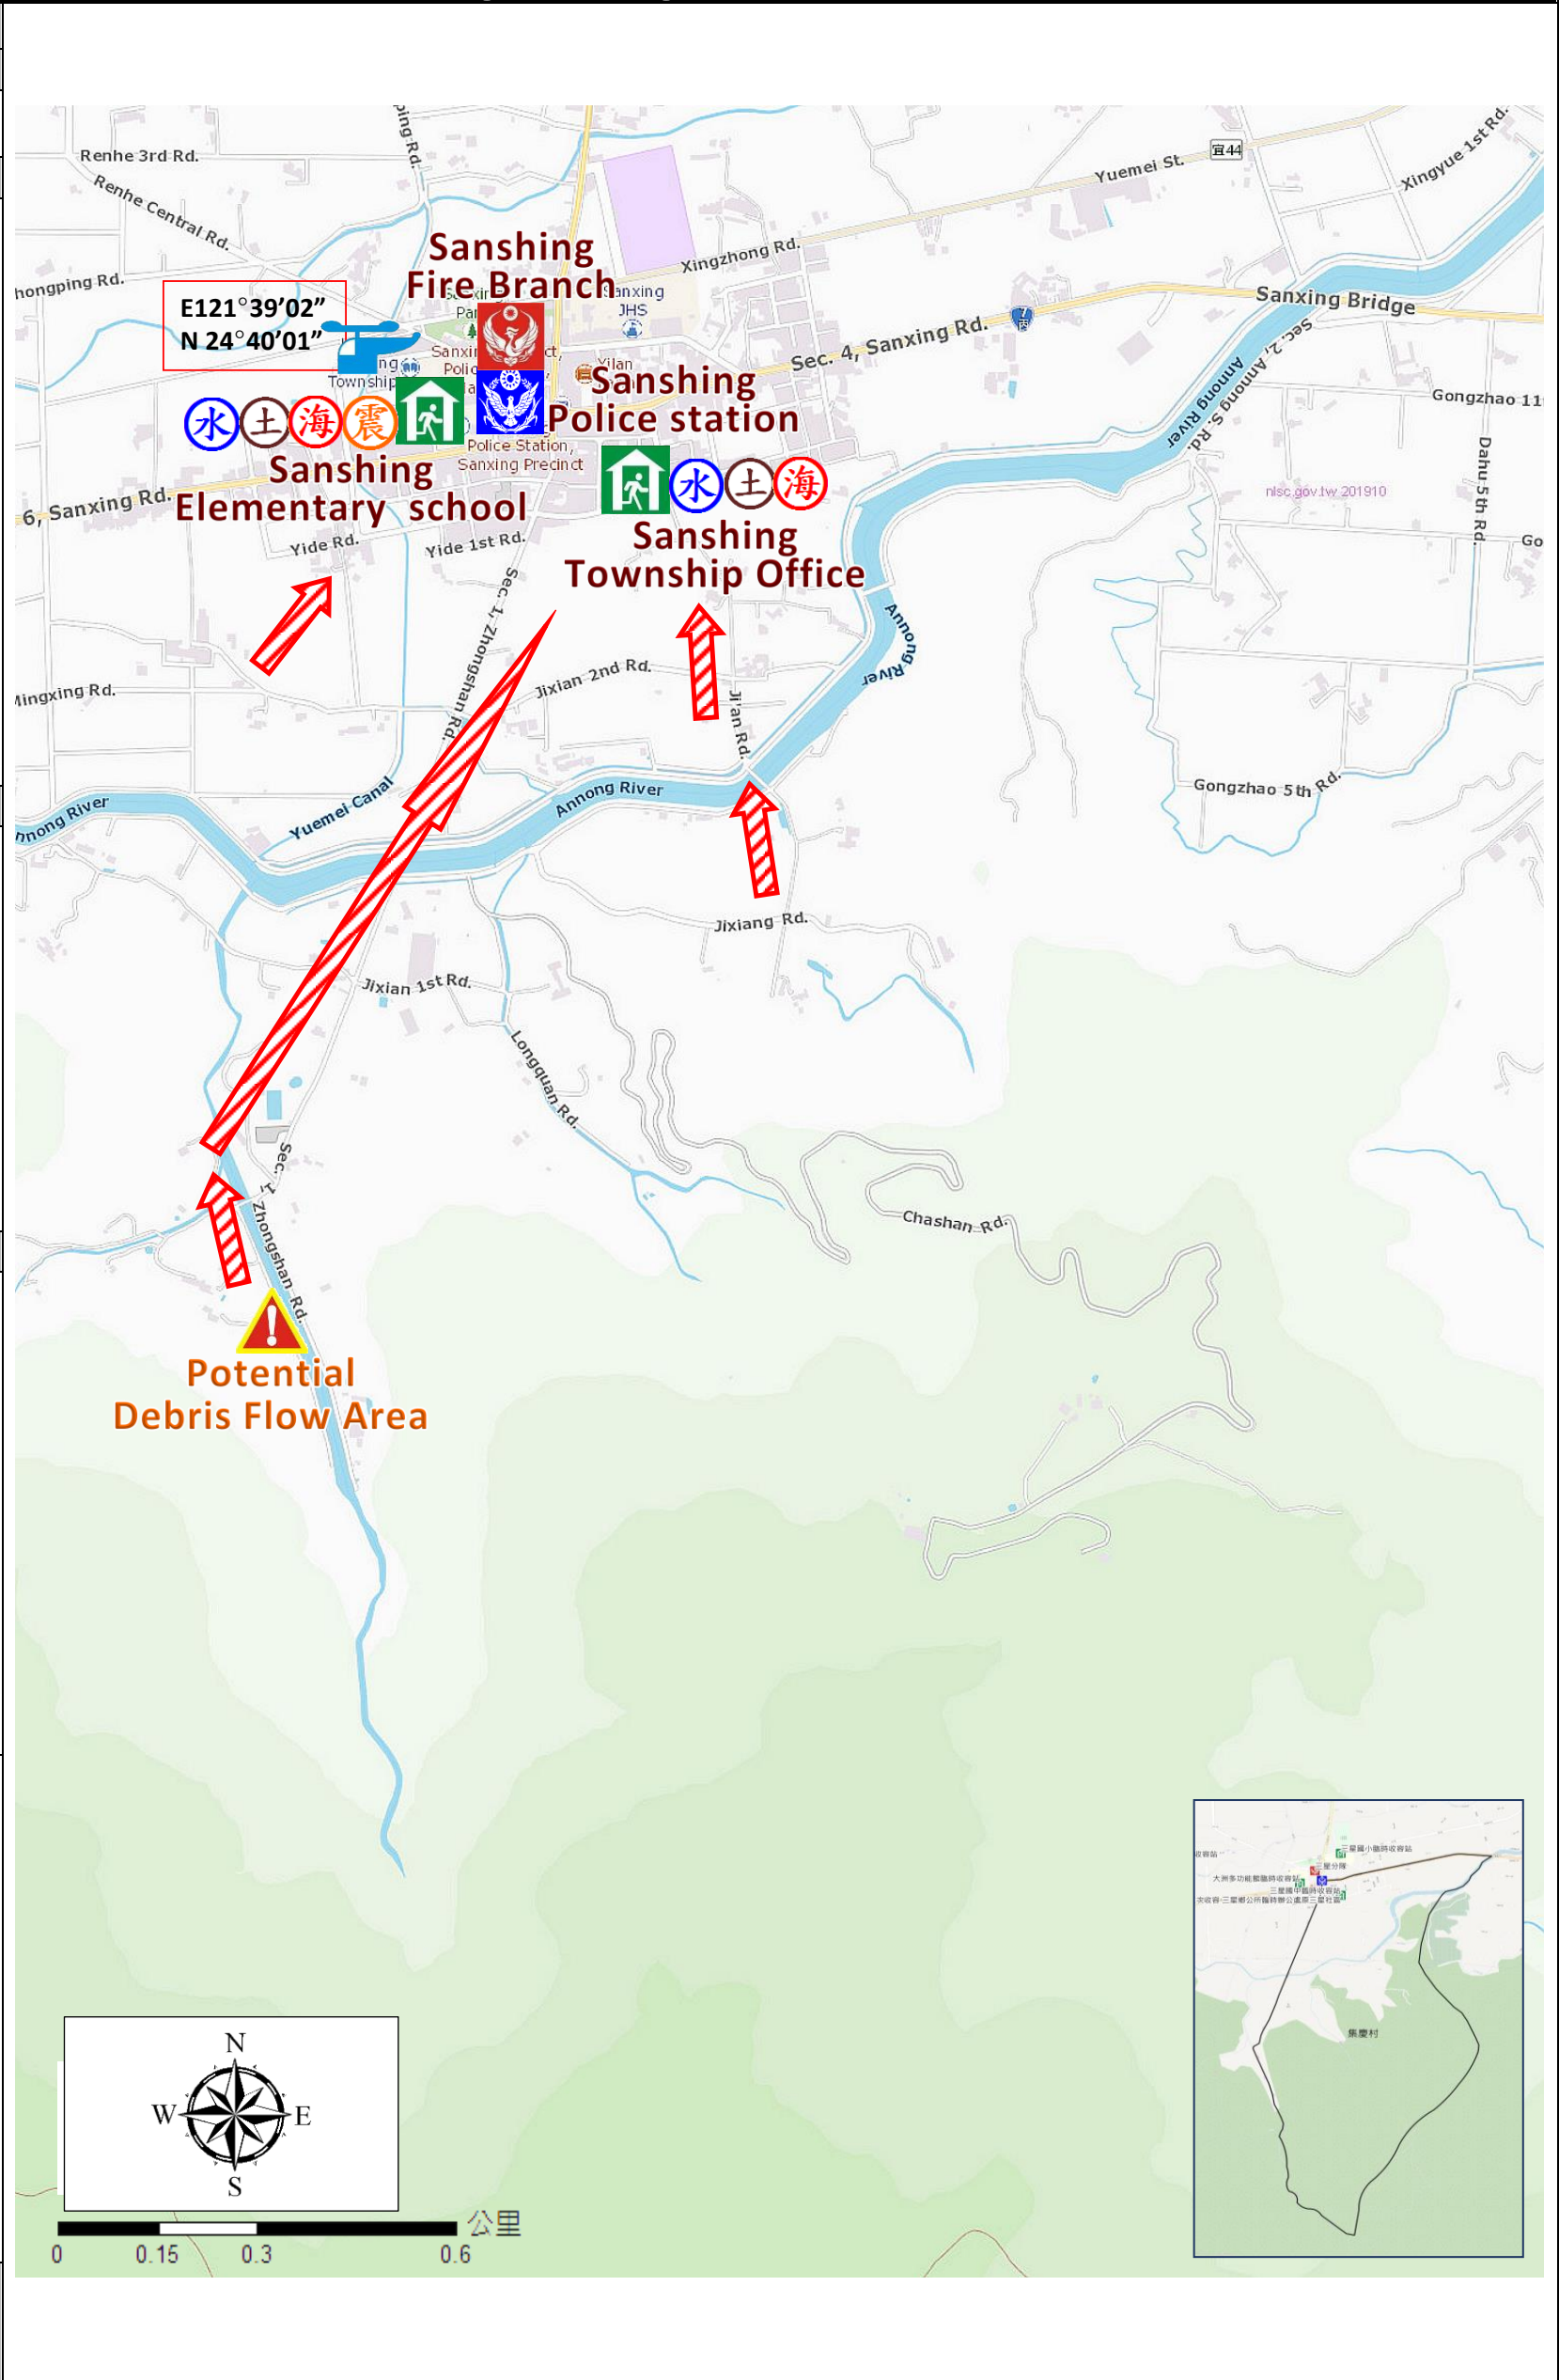

Made by Yilan County Fire Dep.
Sanshing Township Office
March, 2024

	Pencegahan bencana		Fasilitas				
Simbol							
	Arah evakuasi	Tempat tanda peringatan bencana	Tempat evakuasi dalam ruangan	Kategori bencana	Pos Pemadam Kebakaran	Kantor polisi	Zona mendarat helikopter