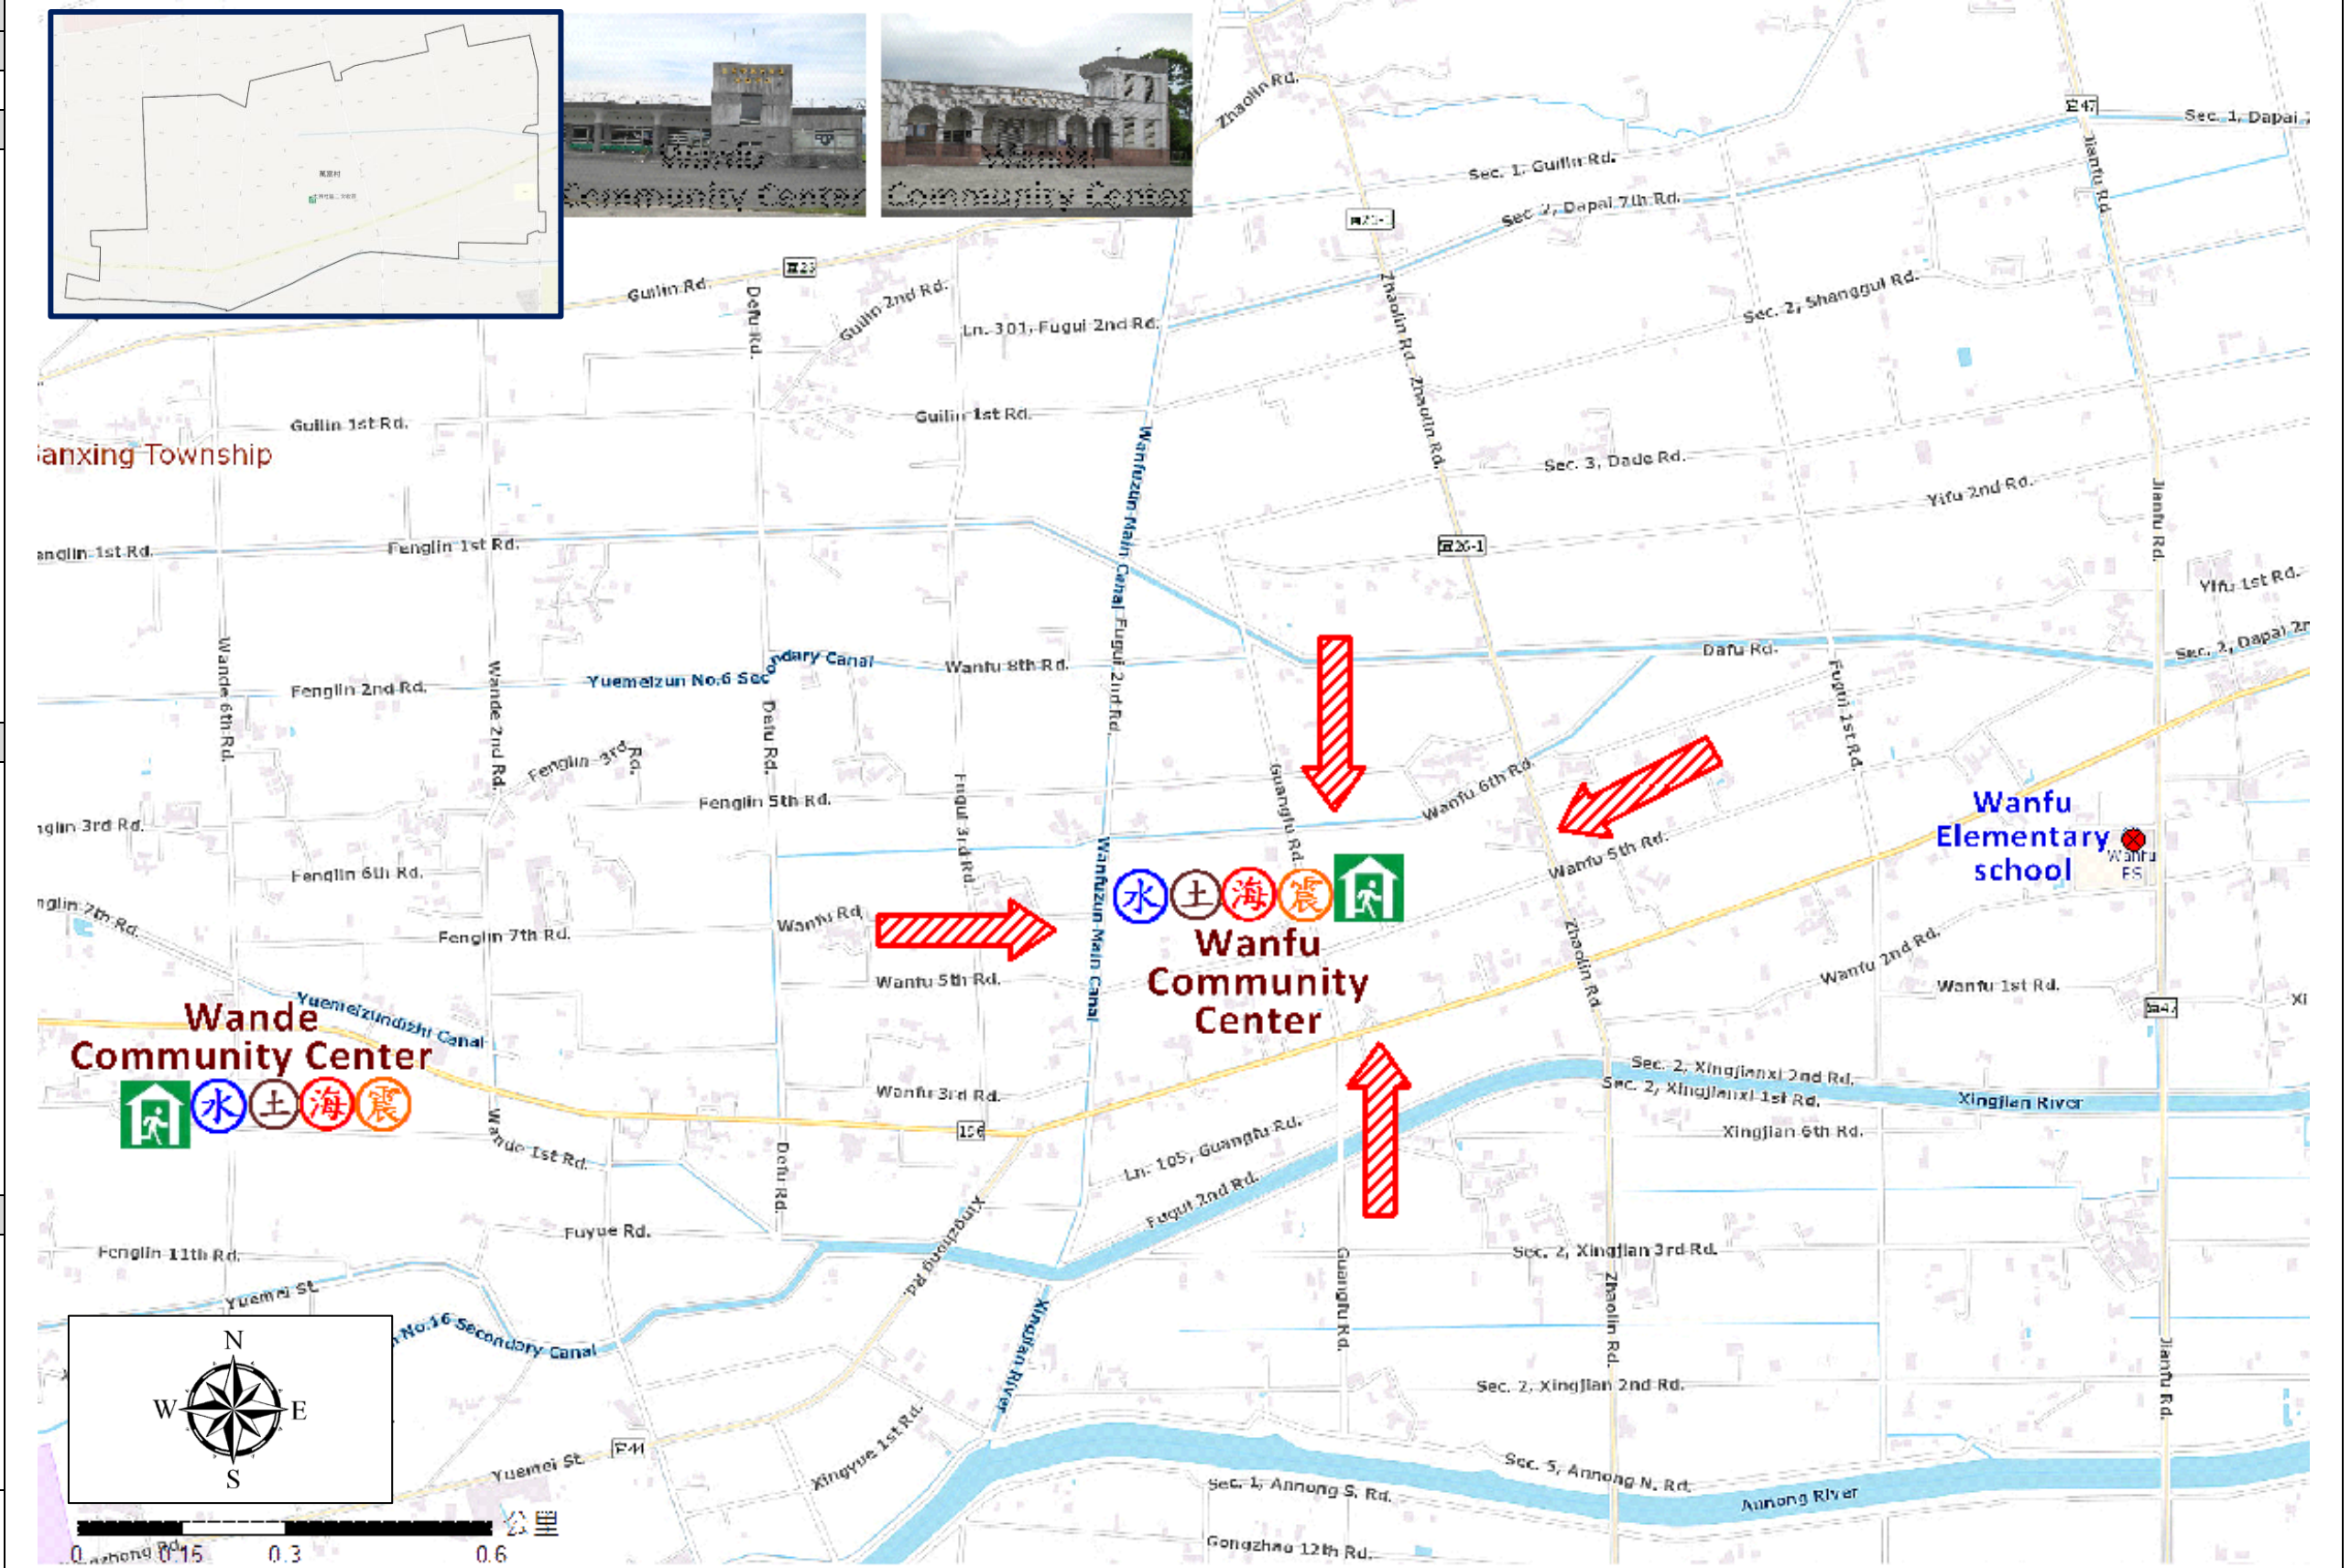

Wanfu Village Rute Evakuasi

No.1000210-014

Daftar Informasi Pencegahan Bencana
Informasi desa
Populasi: 804
Disaster Response Unit
1. Sanshing Pusat Operasi Darurat Tel: 03-9893546
2. Kepala desa 羅惠恩 LUO HUI EN Tel: 03-9892864 Cell: 0937-162345
3. Sanshing Kantor polisi Tel: 03-9892561
4. Sanshing Pos Pemadam Kebakaran Tel: 03-9892271
5. Polisi 110, Departemen Pemadam Api 119
6. Departemen Jalan Tel: 03-9809601
Informasi pencegahan bencana
1. Biro Pelestarian Tanah & Air https://www.ardswc.gov.tw/Home/
2. Badan Sumber Air http://www.wra.gov.tw/
3. Biro Cuaca Pusat https://www.cwa.gov.tw/V8/C/
4. Departemen Pemadam Api Kab. Yilan http://fire.e-land.gov.tw/
5. Sanshing Kantor kecamatan http://www.sanshing.gov.tw/
Tempat evakuasi
Wanfu Community Center Luas: 300square meters Kapasitas: 63ppl. Alamat: 300, Wanfu 5th Rd. Kontak: 羅惠恩 LUO,HUI-EN Tel: 0937162345
Wande Community Center Luas: 110square meters Kapasitas: 23ppl. Alamat: 61, Fenglin 9th Rd. Kontak: 張榮華 ZHANG,RONG-HUA Tel: 0988393016
Made by Yilan County Fire Dep. Sanshing Township Office

Simbol	Pencegahan bencana		Fasilitas	
	 Arah evakuasi	 Tempat tanda peringatan bencana	 Tempat evakuasi dalam ruangan	 Kategori bencana

March, 2024			
-------------	--	--	--