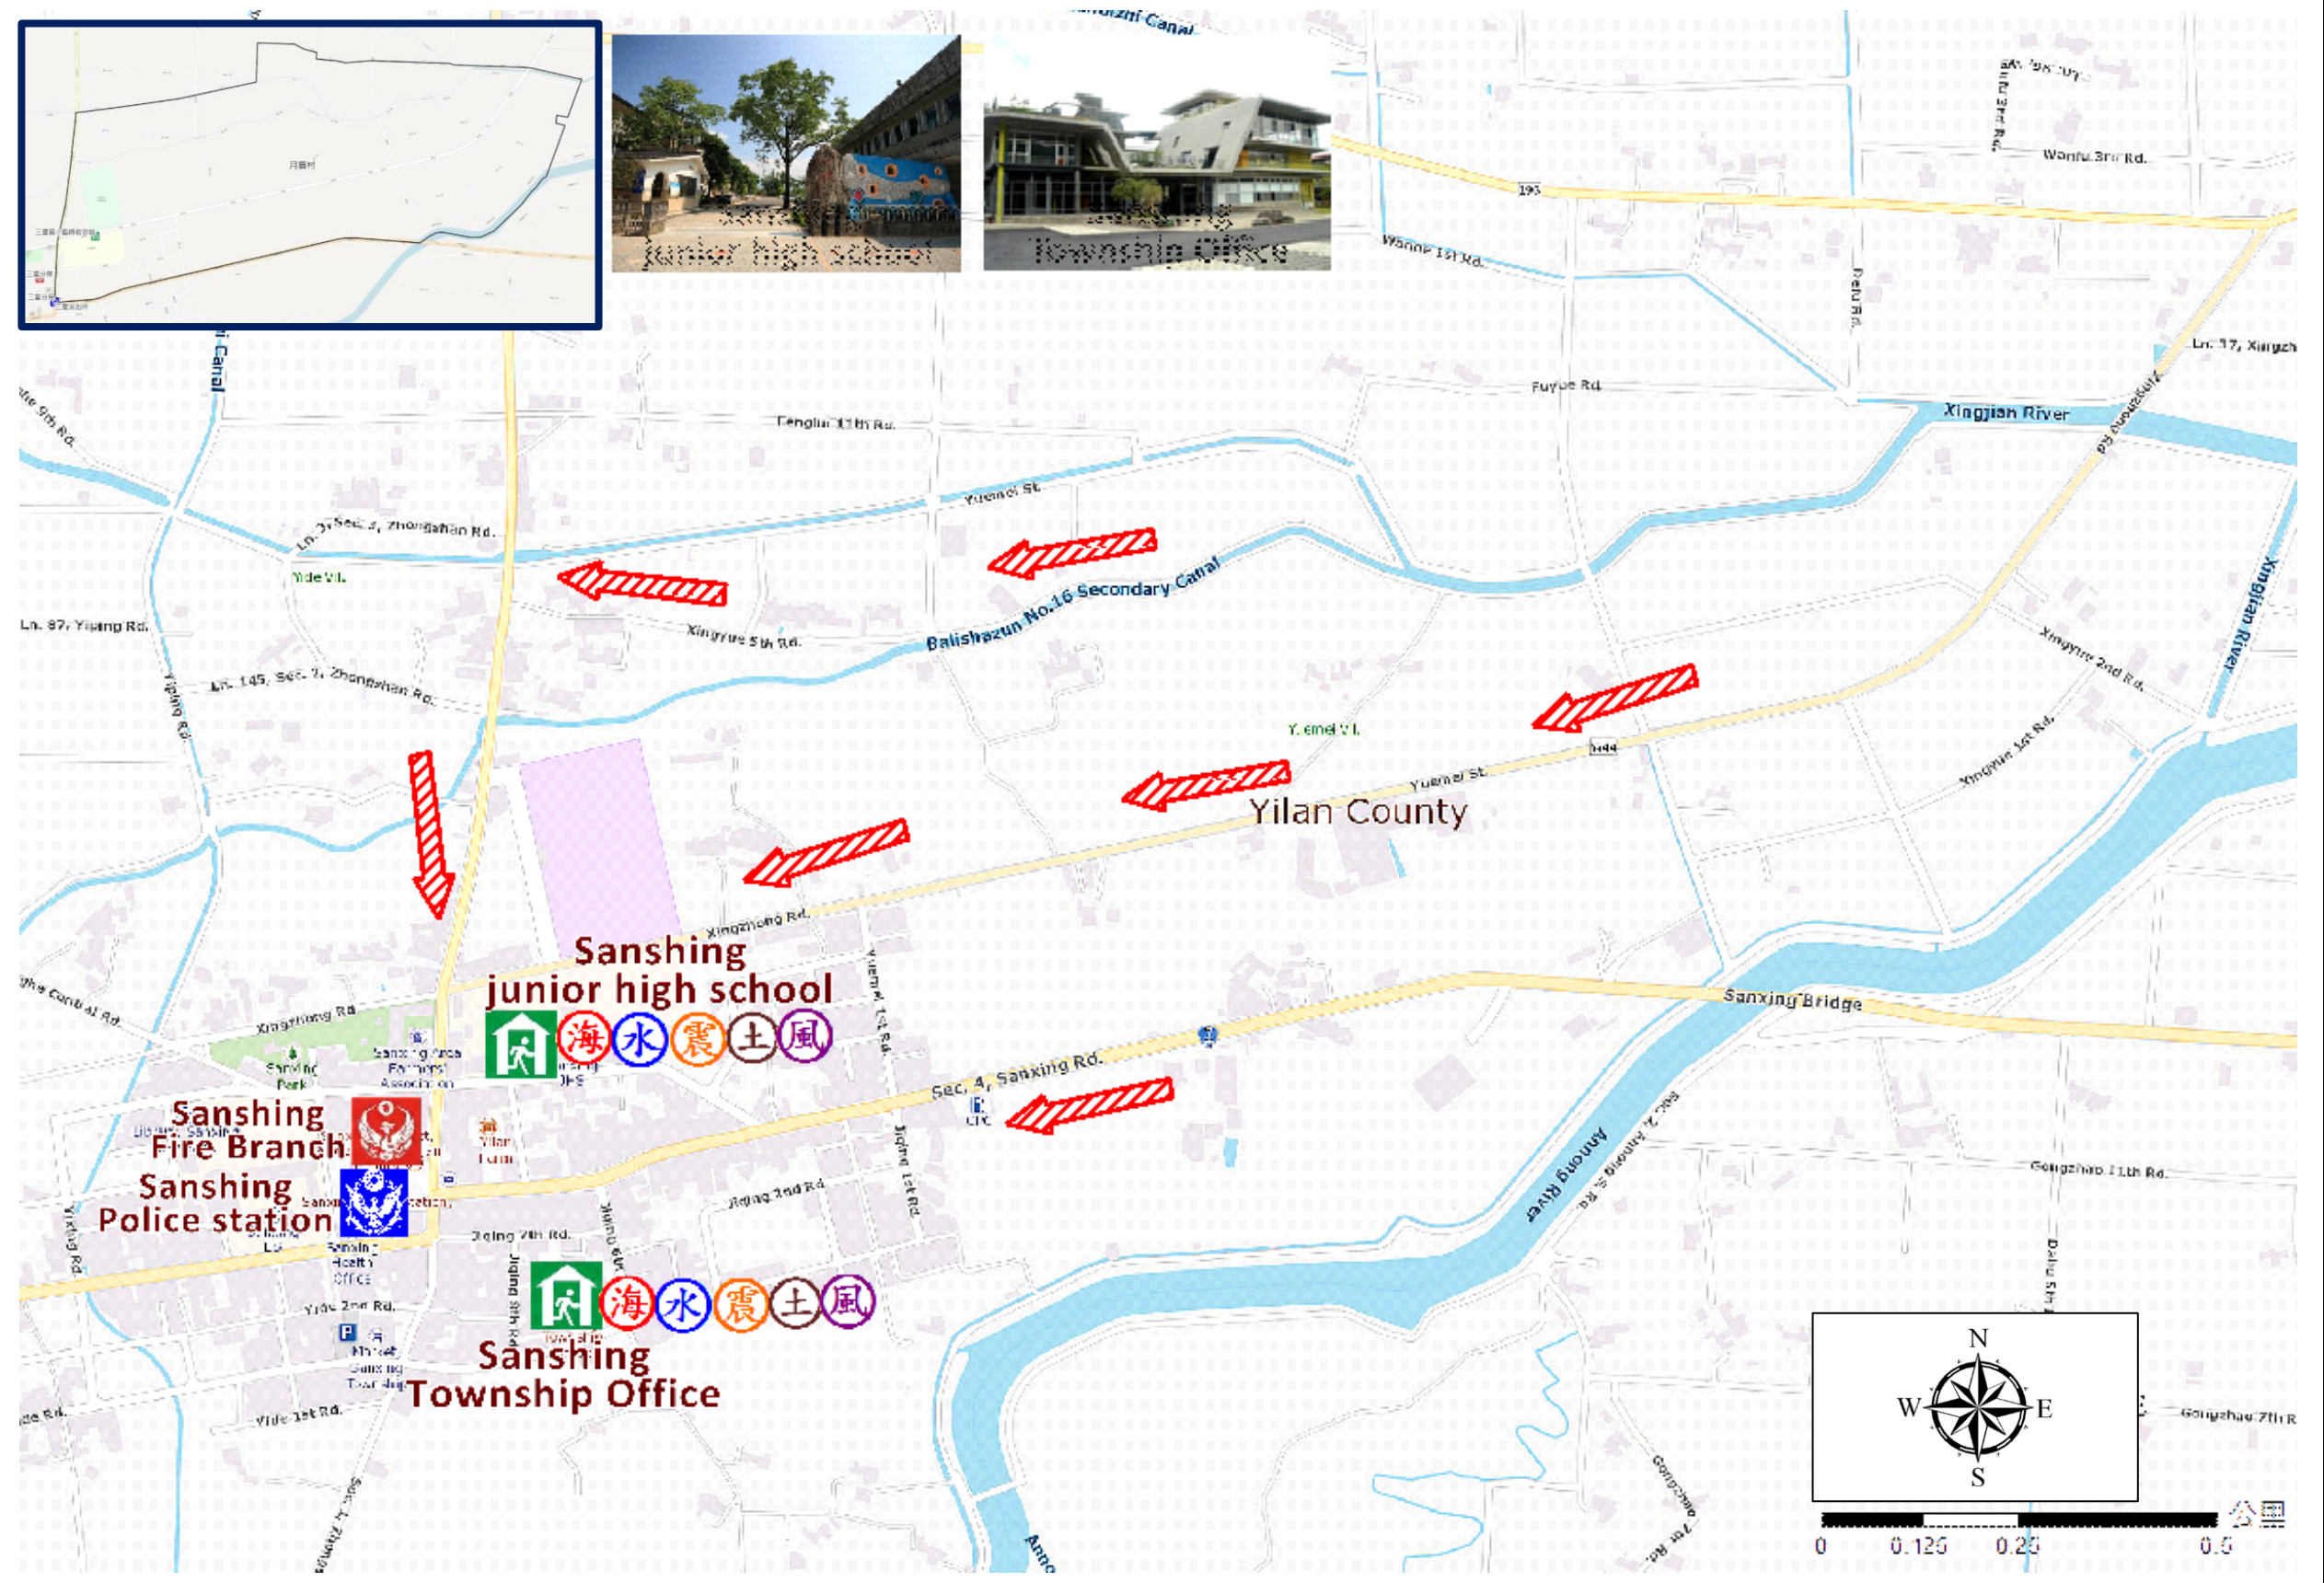

# Yuemei Village Rute Evakuasi

No.1000210-008

- Daftar Informasi Pencegahan Bencana
- Informasi desa
- Populasi: 945
- Unit Tanggapan Bencana
- Sanshing Pusat Operasi Darurat  
Tel: 03-9893546
  - Kepala desa 王全龍  
WANG QUAN LONG  
Tel: 03-9899553  
Cell: 0937-813183
  - Sanshing Kantor polisi  
Tel: 03-9892561
  - Sanshing Pos Pemadam Kebakaran  
Tel: 03-9892271
  - Polisi 110, Departemen Pemadam Api 119
  - Departemen Jalan  
Tel: 03-9809601

- Tempat evakuasi
- Sanshing junior high school (Hall)  
Luas: 2400square meters  
Kapasitas: 500ppl.  
Alamat: 72, Xingyi Rd.  
Kontak: 張輝志  
ZHANG,HUI-ZHI  
Tel: 03-9892012
- Sanshing Township Office  
Luas: 700square meters  
Kapasitas: 33ppl.  
Alamat: 168, Jiyi Rd.  
Kontak: 呂進榮  
LU,JIN-RONG  
Tel: 03-9892018

	Pencegahan bencana		Facility			
Simbol	 Arah evakuasi	 Tempat tanda peringatan bencana	 Tempat evakuasi dalam ruangan	 Kategori bencana	 Kantor polisi	 Pos Pemadam Kebakaran

Made by Yilan County Fire Dep.  
Sanshing Township Office

March, 2024						
-------------	--	--	--	--	--	--