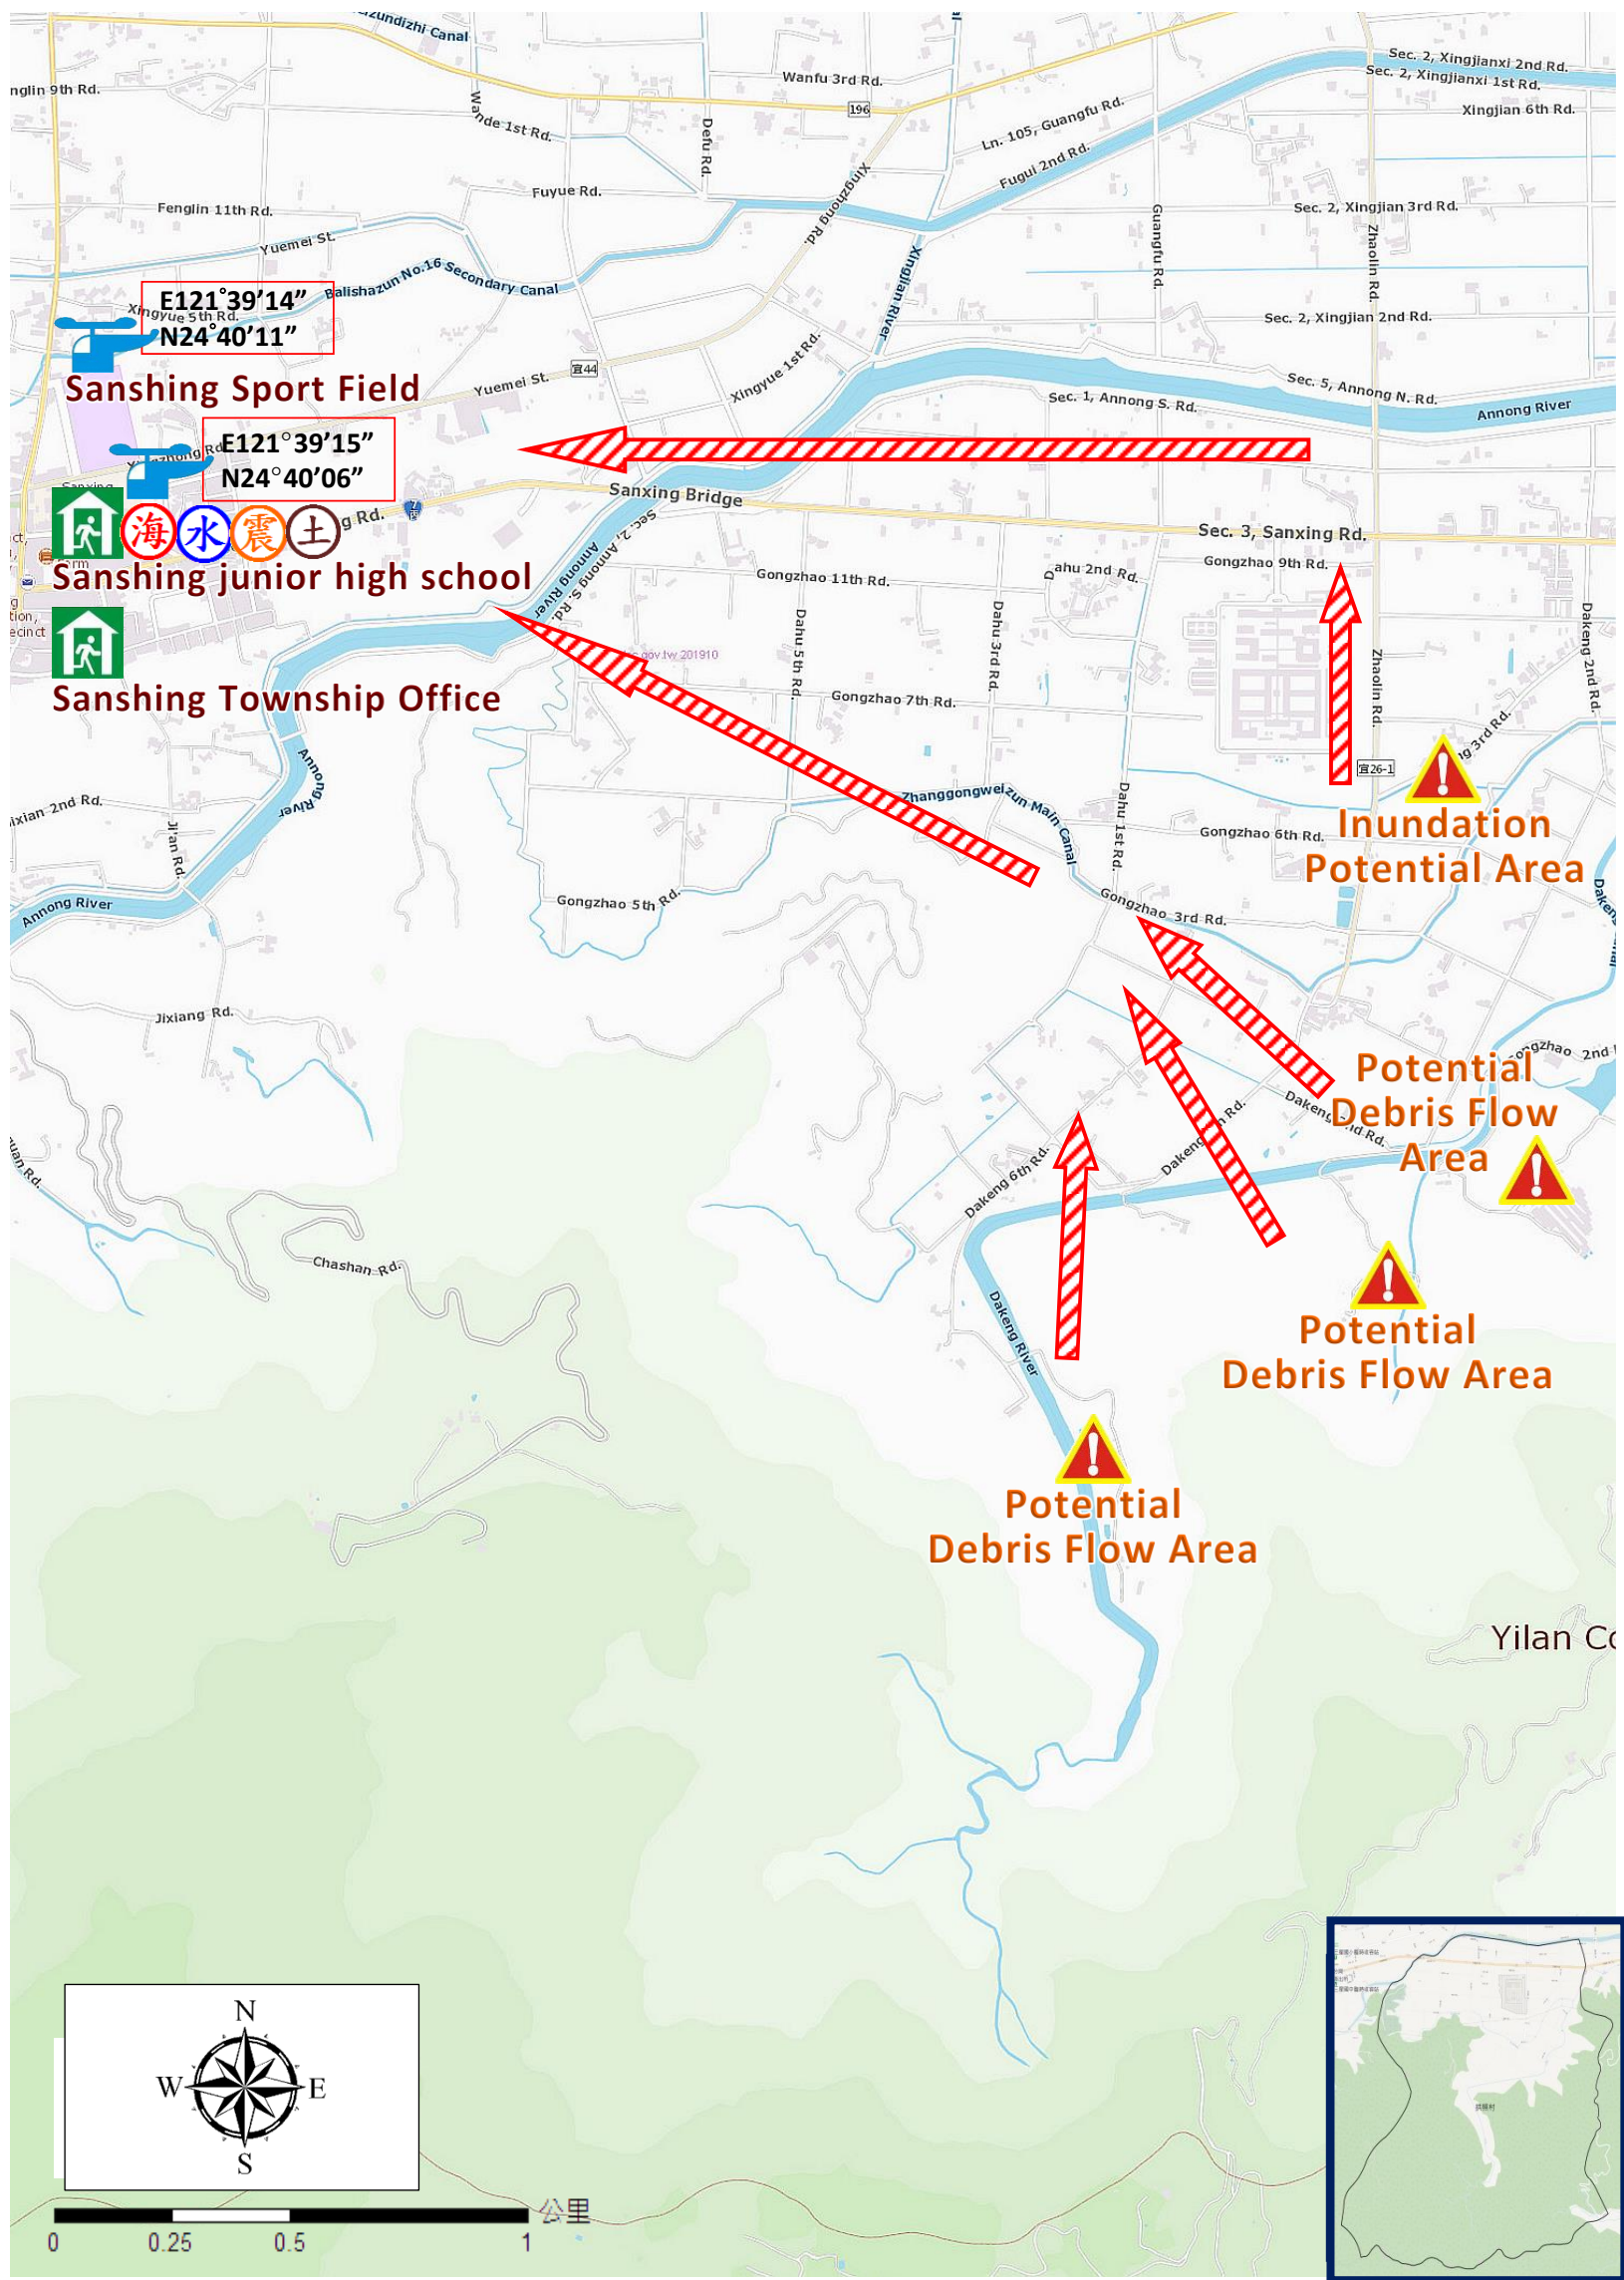

# Gongzhao Village Rute Evakuasi

No. 1000210-009

Daftar Informasi Pencegahan Bencana
Informasi desa
Populasi: 1,466
Unit Tanggapan Bencana
1. Sanshing Pusat Operasi Darurat Tel: 03-9893546
2. Kepala desa 項小芬 XIANG XIAO FEN Cell: 0937-162517
3. Daying Kantor polisi Tel: 03-9898910
4. Sanshing Pos Pemadam Kebakaran Tel: 03-9892271
5. Polisi 110, Departemen Pemadam Api 119
6. Departemen Jalan Tel: 03-9809601
Informasi pencegahan bencana
1. Biro Pelestarian Tanah & Air <a href="https://www.ardswc.gov.tw/Home/">https://www.ardswc.gov.tw/Home/</a>
2. Badan Sumber Air <a href="http://www.wra.gov.tw/">http://www.wra.gov.tw/</a>
3. Biro Cuaca Pusat <a href="https://www.cwa.gov.tw/V8/C/">https://www.cwa.gov.tw/V8/C/</a>
4. Departemen Pemadam Api Kab. Yilan <a href="http://fire.e-land.gov.tw/">http://fire.e-land.gov.tw/</a>
5. Sanshing Kantor kecamatan <a href="http://www.sanshing.gov.tw/">http://www.sanshing.gov.tw/</a>
Tempat evakuasi
Sanshing junior high school(Hall) Luas: 2400square meters Kapasitas: 500ppl. Alamat: 72, Xingyi Rd. Kontak: 張輝志 ZHANG,HUI-ZHI Tel: 03-9892012

Sanshing Township Office Luas: 700square meters Kapasitas: 33ppl. Alamat: 168, Jiyi Rd. Kontak: 呂進榮 LU,JIN-RONG Tel: 03-9892018

Made by Yilan County Fire Dep. Sanshing Township Office March, 2024

	Pencegahan bencana		Facility				
Simbol							 (WGS84)
	Arah evakuasi	Tempat tanda peringatan bencana	Tempat evakuasi dalam ruangan	Kategori bencana	Pos Pemadam Kebakaran	Kantor polisi	Zona mendarat helikopter