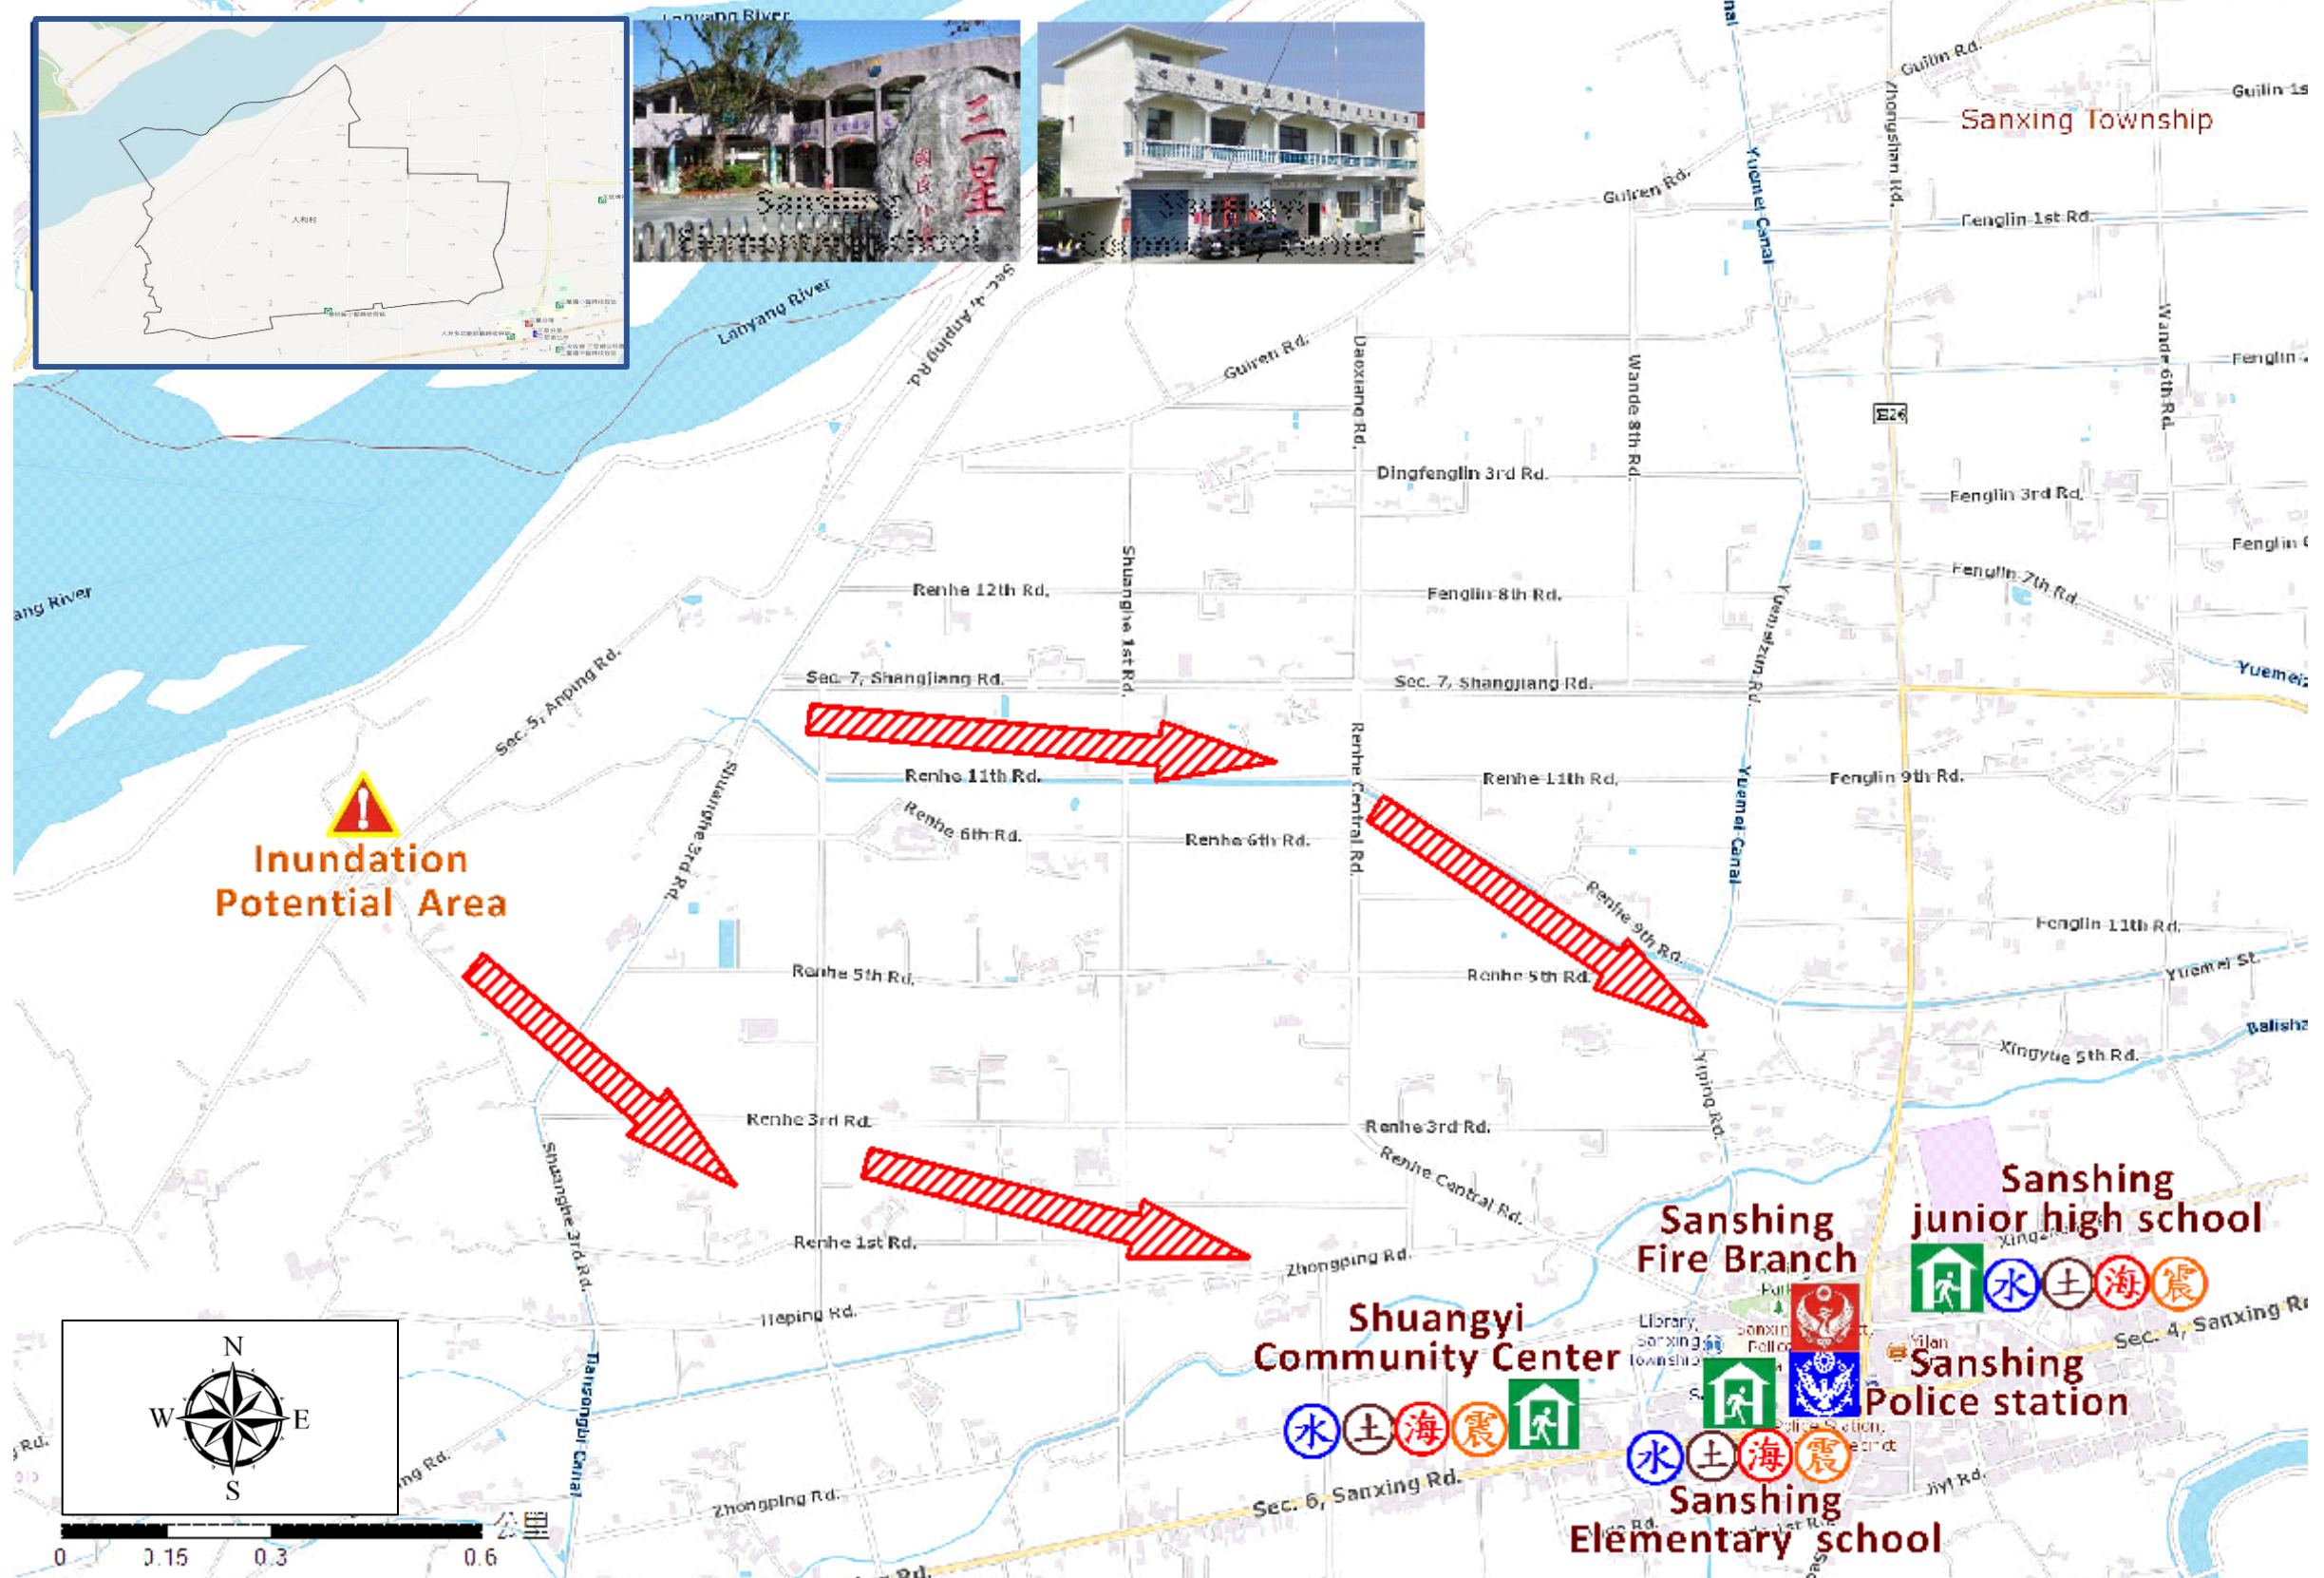

Renhe Village Rute Evakuasi

No.1000210-005

- Daftar Informasi Pencegahan Bencana
- Informasi desa
- Populasi: 496
- Unit Tanggapan Bencana
- Sanshing Pusat Operasi Darurat
Tel: 03-9893546
 - Kepala desa 廖焰
LIAO YAN
Tel: 03-9893388
Cell:0933-772136
 - Sanshing Kantor polisi
Tel: 03-9892561
 - Sanshing Pos Pemadam Kebakaran
Tel: 03-9892271
 - Polisi 110, Departemen Pemadam Api 119
 - Departemen Jalan
Tel: 03-9809601

- Informasi pencegahan bencana
- Biro Pelestarian Tanah & Air
<https://www.ardswc.gov.tw/Home/>
 - Badan Sumber Air
<http://www.wra.gov.tw/>
 - Biro Cuaca Pusat
<https://www.cwa.gov.tw/V8/C/>
 - Departemen Pemadam Api Kab. Yilan
<http://fire.e-land.gov.tw/>
 - Sanshing Kantor kecamatan
<http://www.sanshing.gov.tw/>

Tempat evakuasi

Shuangyi Community Center
Luas: 250square meters
Kapasitas: 53ppl.
Alamat: 22, Ln.2, Sec.6, Sanshing Rd.
Kontak: 姚宗呈
YAO,ZONG-CHENG
Tel: 03-9892026

	Pencegahan bencana		Facility			
Simbol						
	Arah evakuasi	Tempat tanda peringatan bencana	Tempat evakuasi dalam ruangan	Kategori bencana	Kantor polisi	Pos Pemadam Kebakaran

Made by Yilan County Fire Dep.
Sanshing Township Office
March, 2024