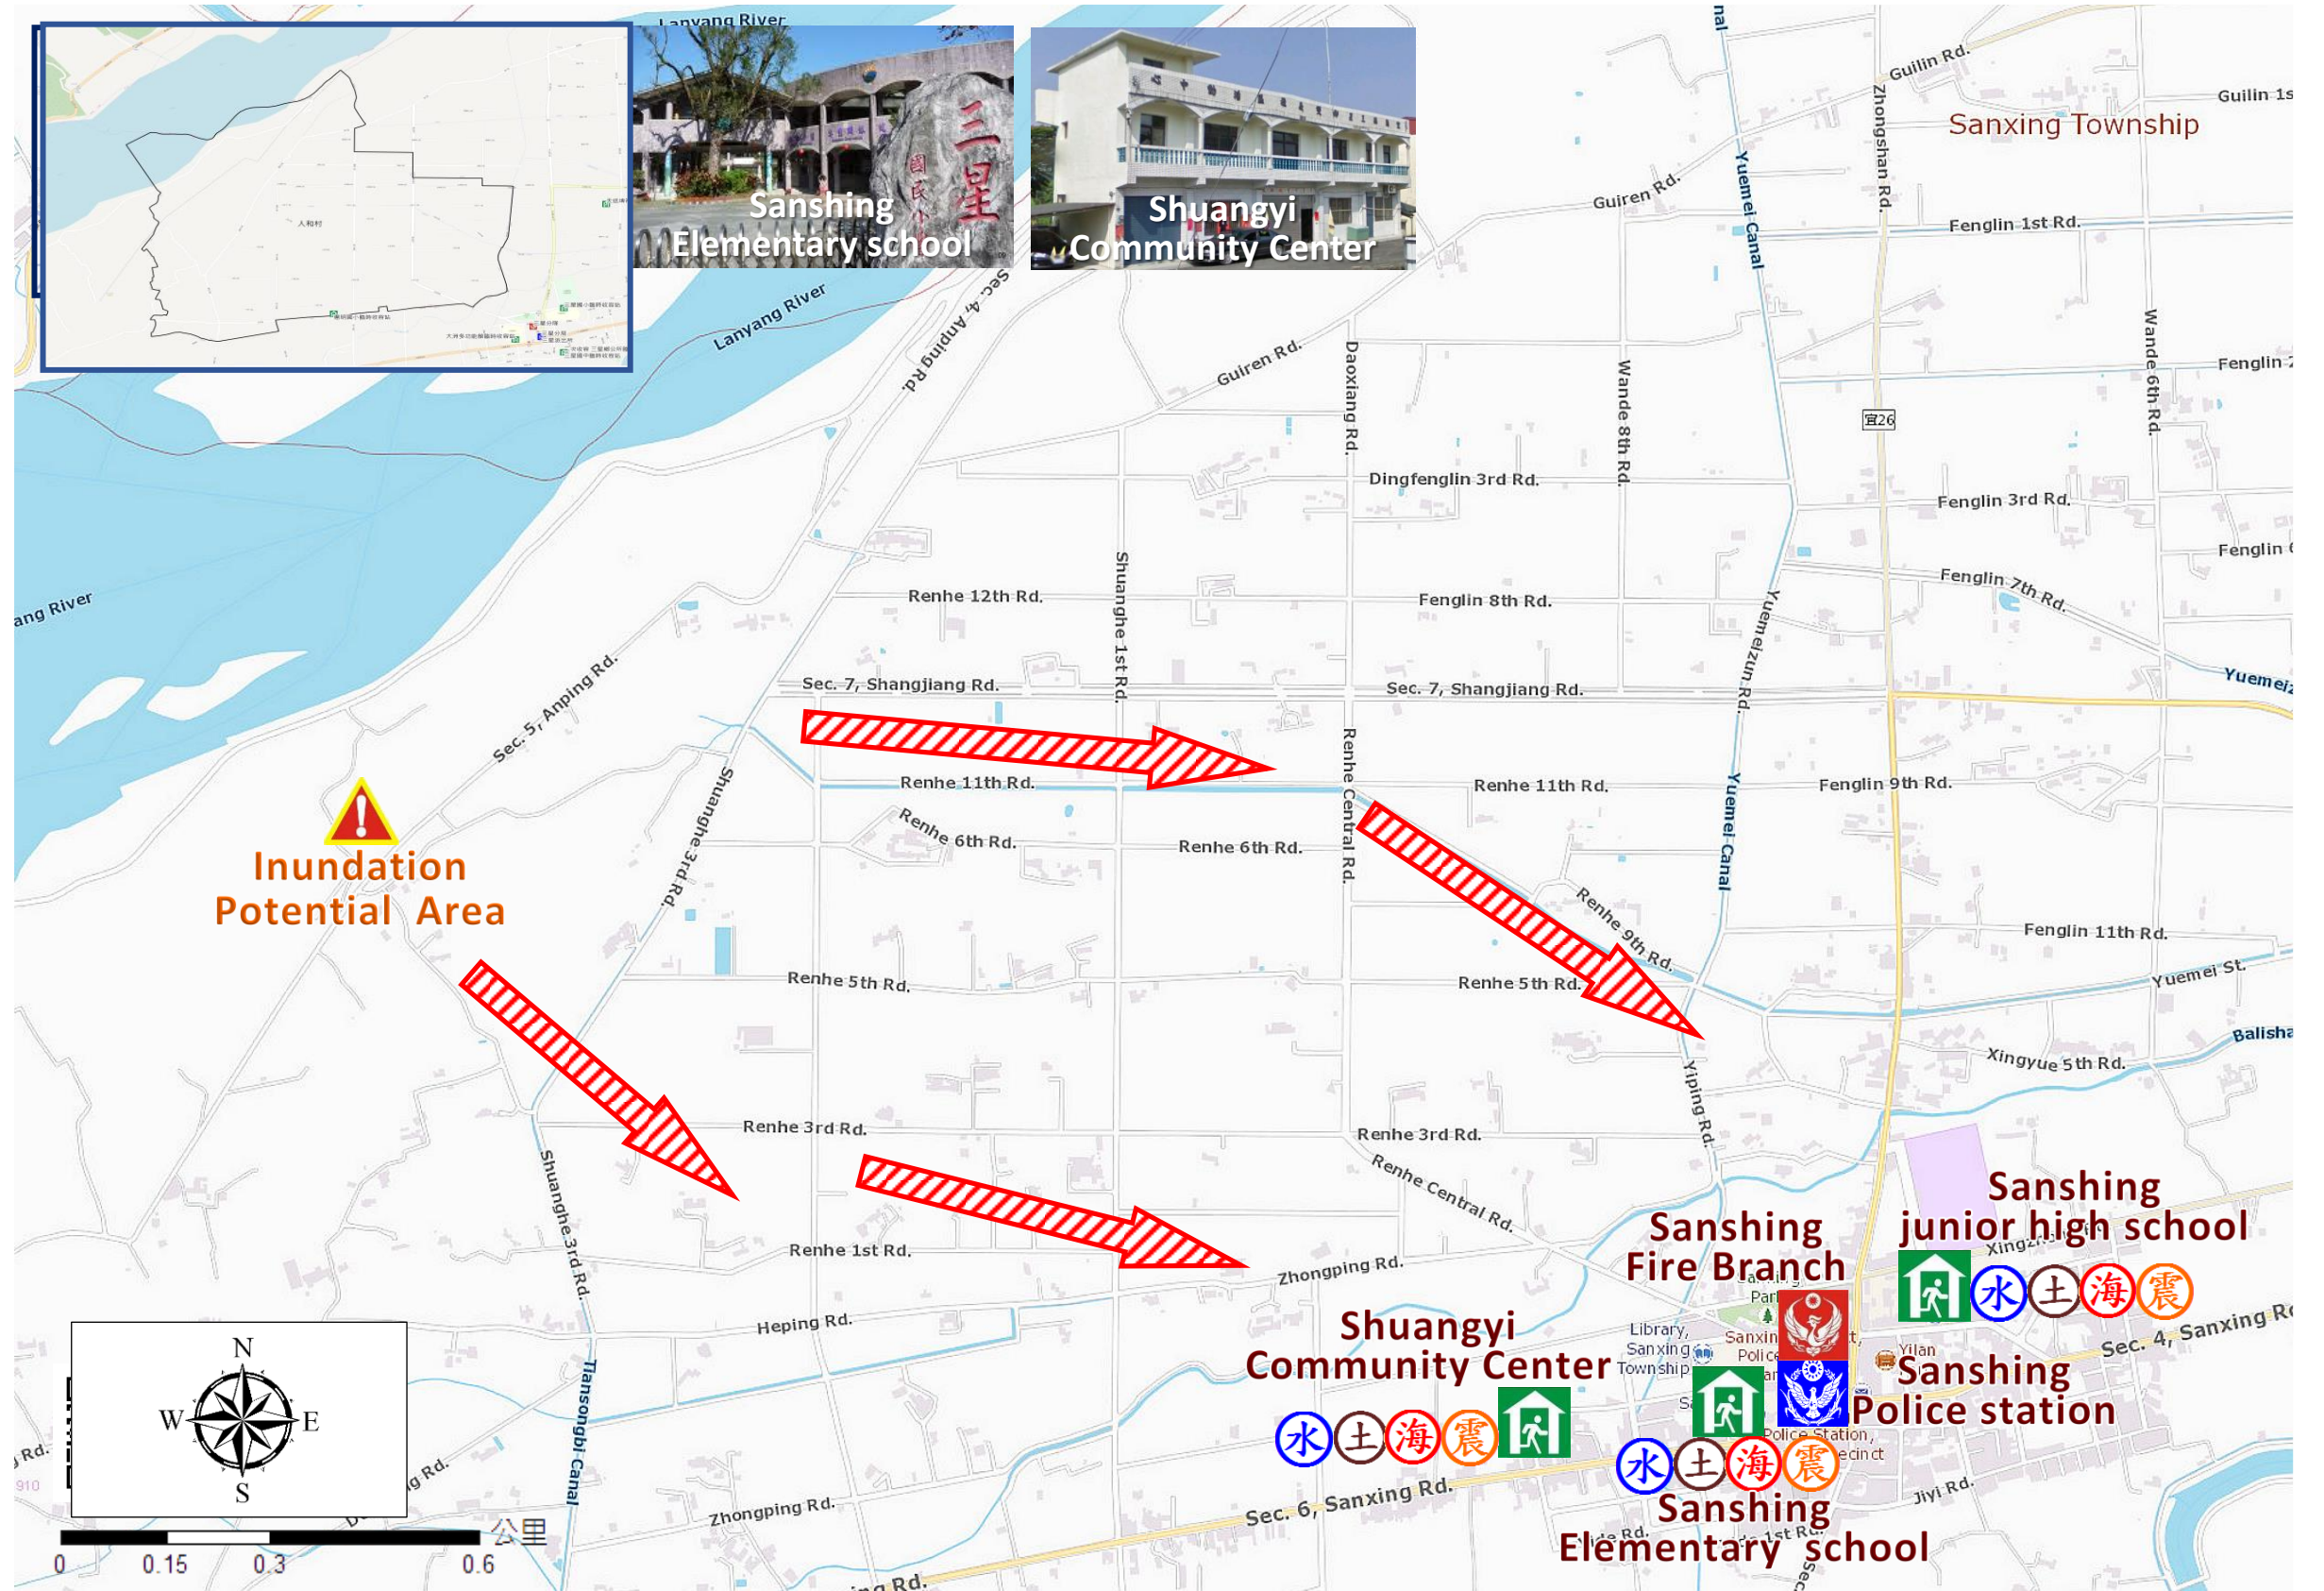

Renhe Village Sơ đồ sơ tán lánh nạn

No.1000210-005

Bảng thông tin phòng chống thiên tai
Sơ đồ vị trí khu vực hành chính
dân số: 496
Đơn vị khai báo thiên tai
1. Sanshing Trung tâm ứng biến thiên tai Điện thoại: 03-9893546
2. Trưởng thôn
3. 廖焰 (LIAO YAN) Điện thoại: 03-9893388 Điện thoại: 0933-772136
4. Sanshing Đồn cảnh sát Điện thoại: 03-9892561
5. Sanshing Chi đội PCCC Điện thoại: 03-9892271
6. Cục Cảnh sát 110, Cục PCCC 119
7. Bộ phận công tác đường núi độc lập Điện thoại: 03-9809601

Cơ sở lánh nạn
Sanshing Elementary school Diện tích: 1600square meters Diện tích: 339ppl. Địa chỉ: 86, Sec.5, Sanshing Rd. Tiếp xúc: 姚宗呈 YAO,ZONG-CHENG Điện thoại: 03-9892026

Made by Yilan County Fire Dep.
Sanshing Township Office
March, 2024